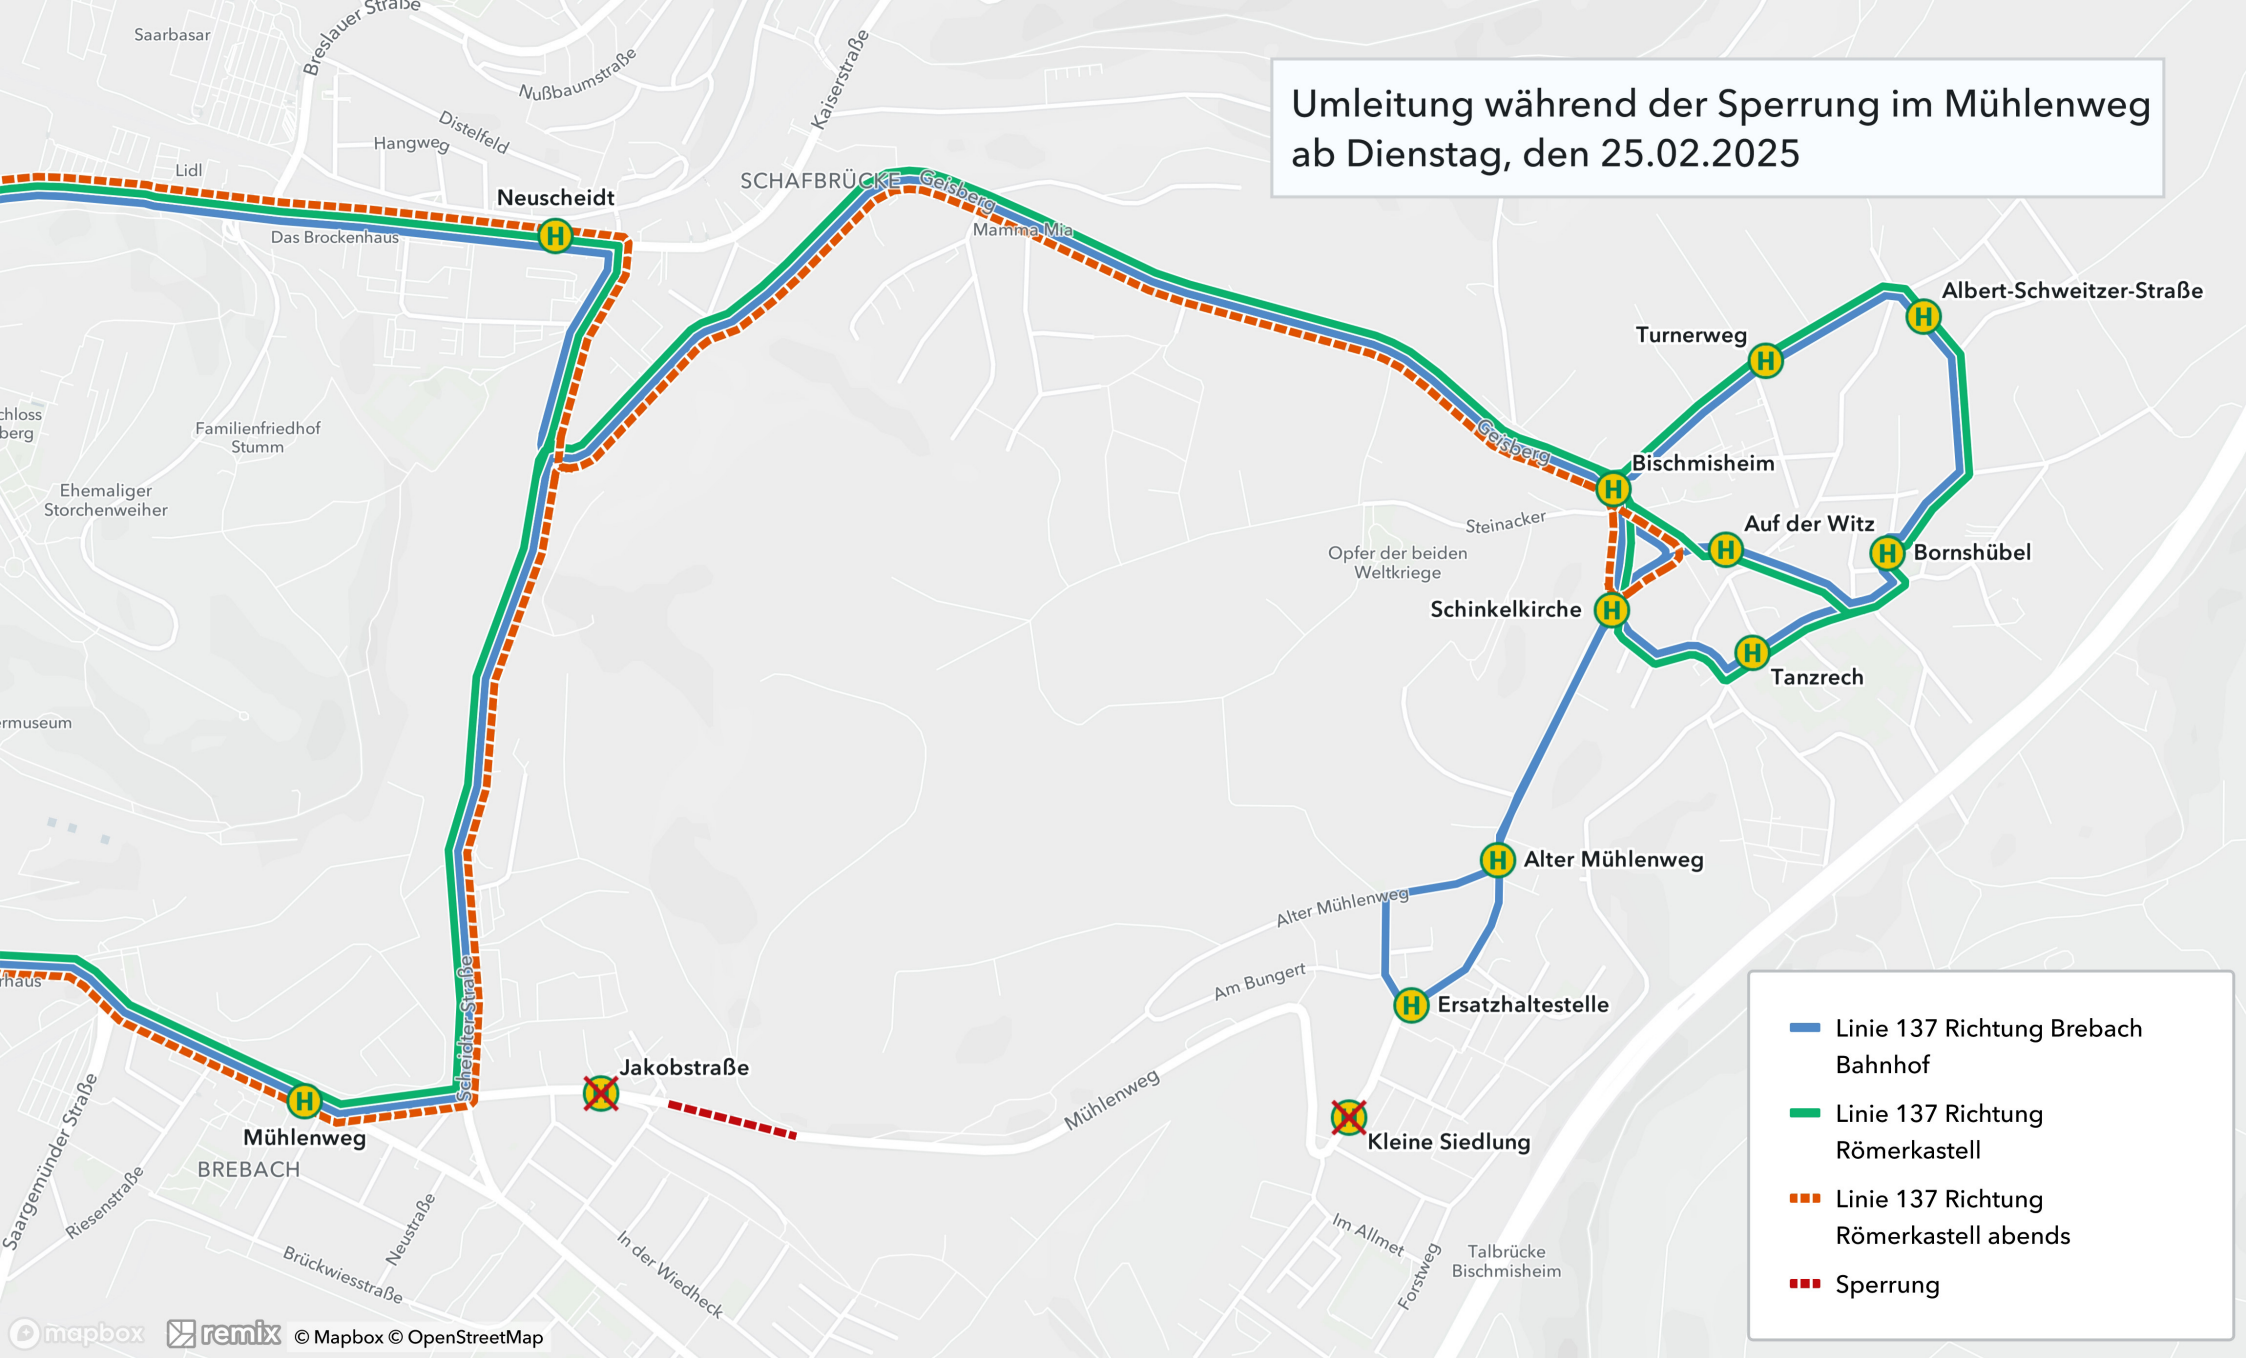

Umleitung während der Sperrung im Mühlenweg ab Dienstag, den 25.02.2025

- Linie 137 Richtung Brebach Bahnhof
- Linie 137 Richtung Römerkastell
- - - Linie 137 Richtung Römerkastell abends
- - - Sperrung