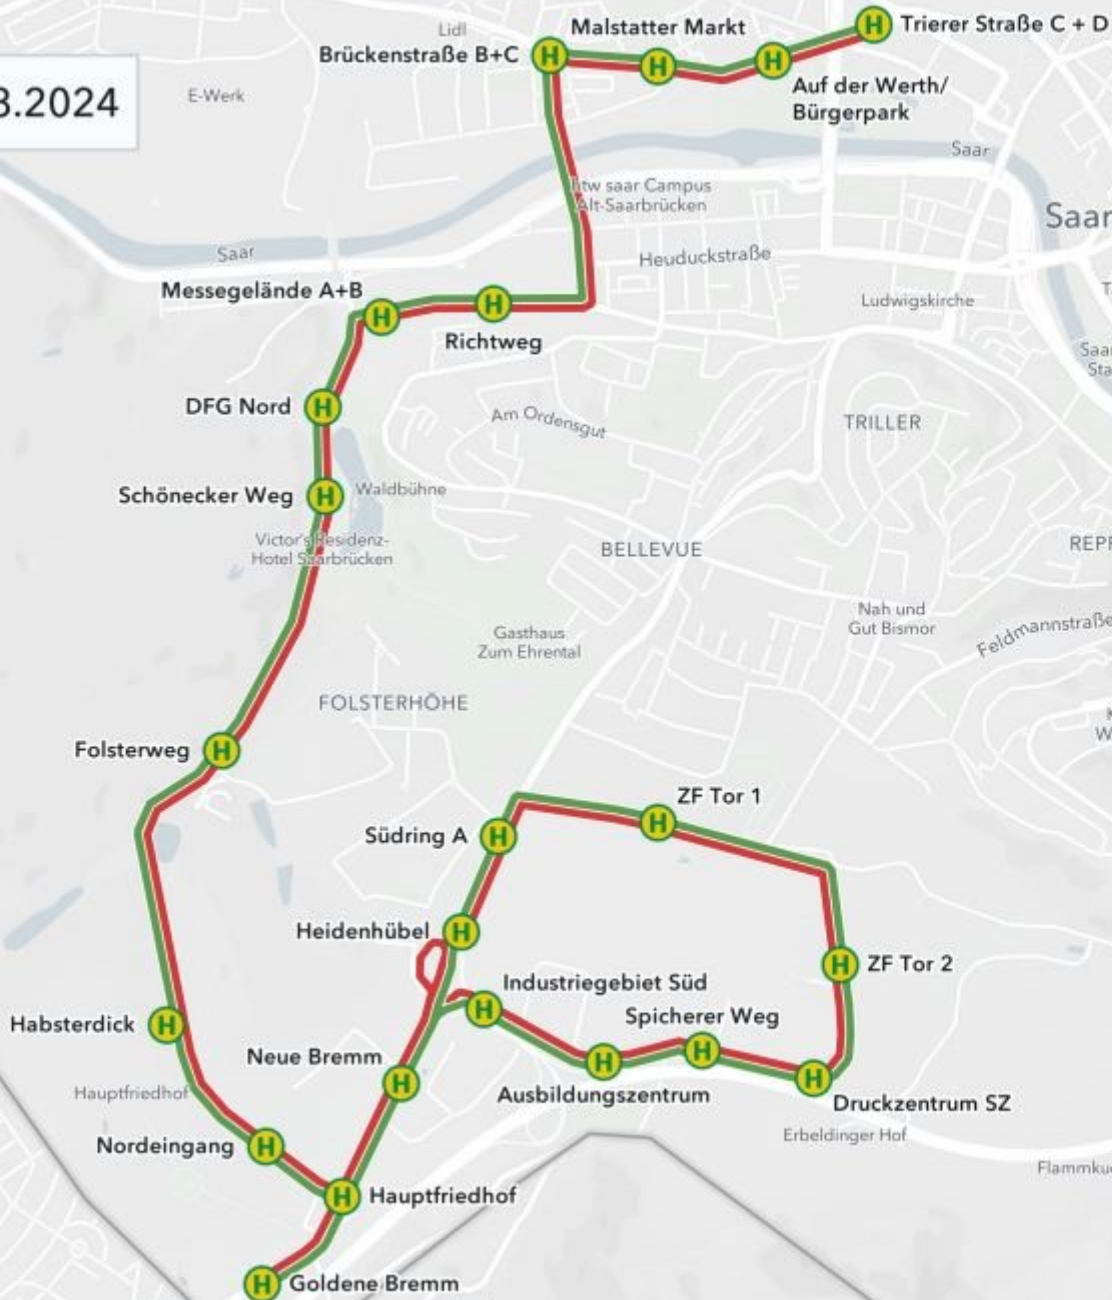

# Linie 123 am Sonntag, den 25.08.2024

- Linie 123 Richtung Goldene Bremm
- Linie 123 Richtung Hauptbahnhof

300 m