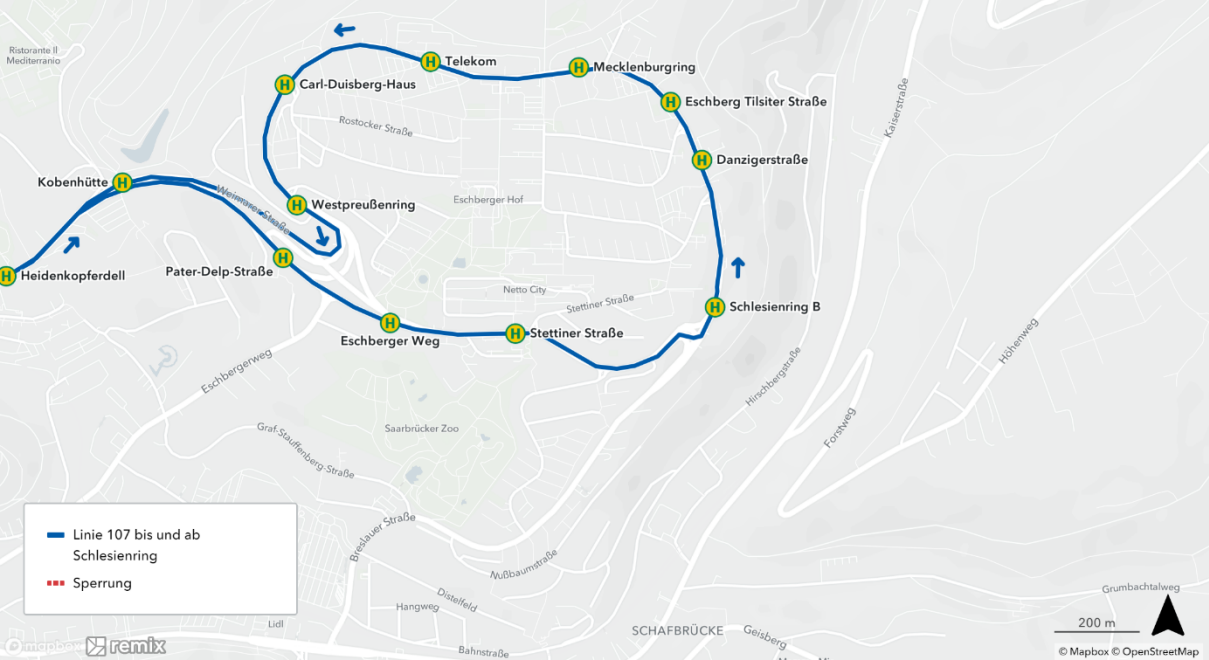

Linie 107 am Eschberg, am 25.08.2024,  
bis 13:30 Uhr

- Linie 107 bis und ab Schlesienring
- Sperrung