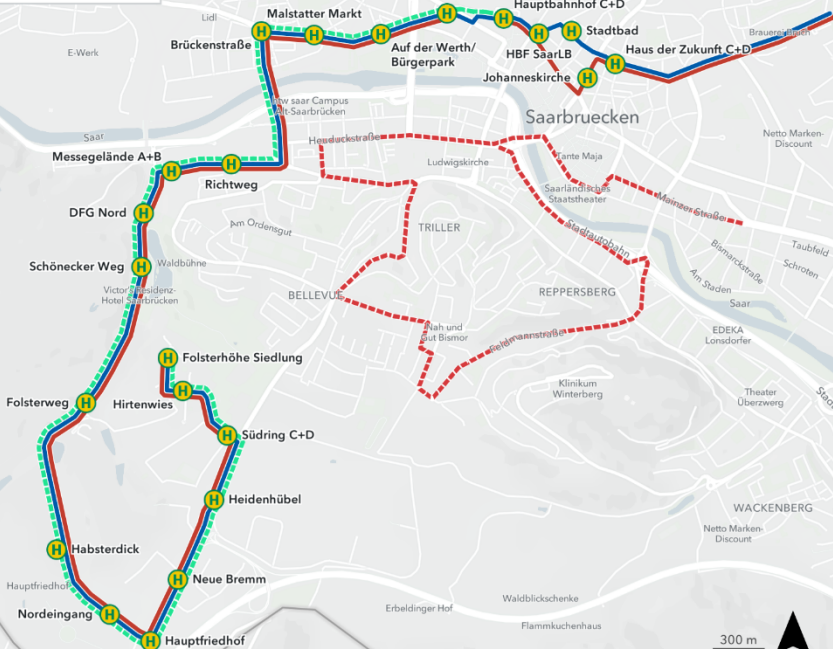

Linien 106 und 107 am Sonntag, den 25.08.2024

- Linie 106 beide Richtungen
- Linie 107 Richtung Eschberg
- - - Linie 107 ab Hauptbahnhof Richtung Folsterhöhe Siedlung
- - - Linie 107 vom Eschberg bis Hauptbahnhof
- - - Sperrung

300 m