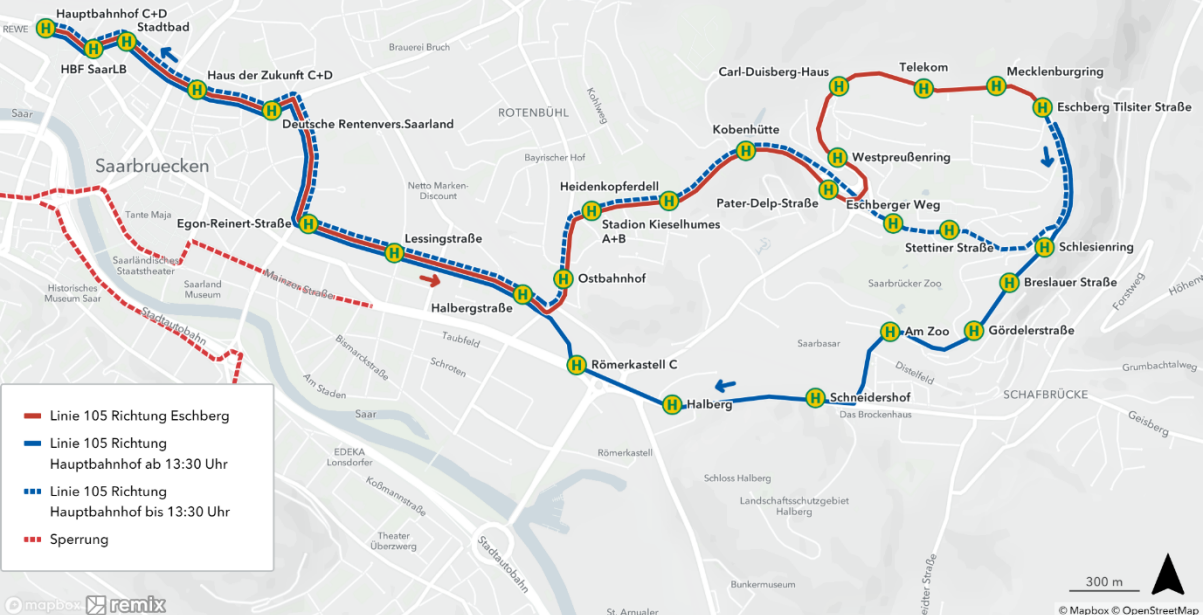

Linie 105 zum Eschberg am Sonntag, den 25.08.2024

QUARTIER
ROBAHNHOF

- Linie 105 Richtung Eschberg
- Linie 105 Richtung Hauptbahnhof ab 13:30 Uhr
- Linie 105 Richtung Hauptbahnhof bis 13:30 Uhr
- Sperrung

300 m