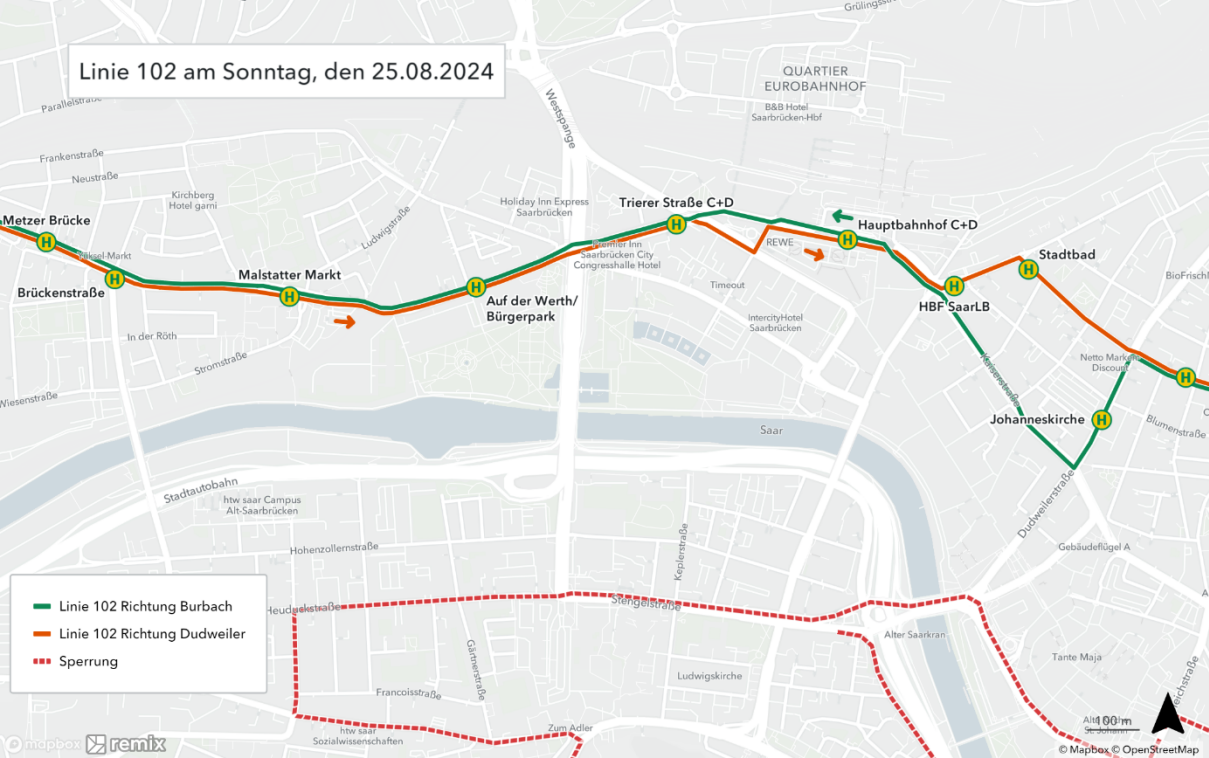

Linie 102 am Sonntag, den 25.08.2024

- Linie 102 Richtung Burbach
- Linie 102 Richtung Dudweiler
- - - Sperrung