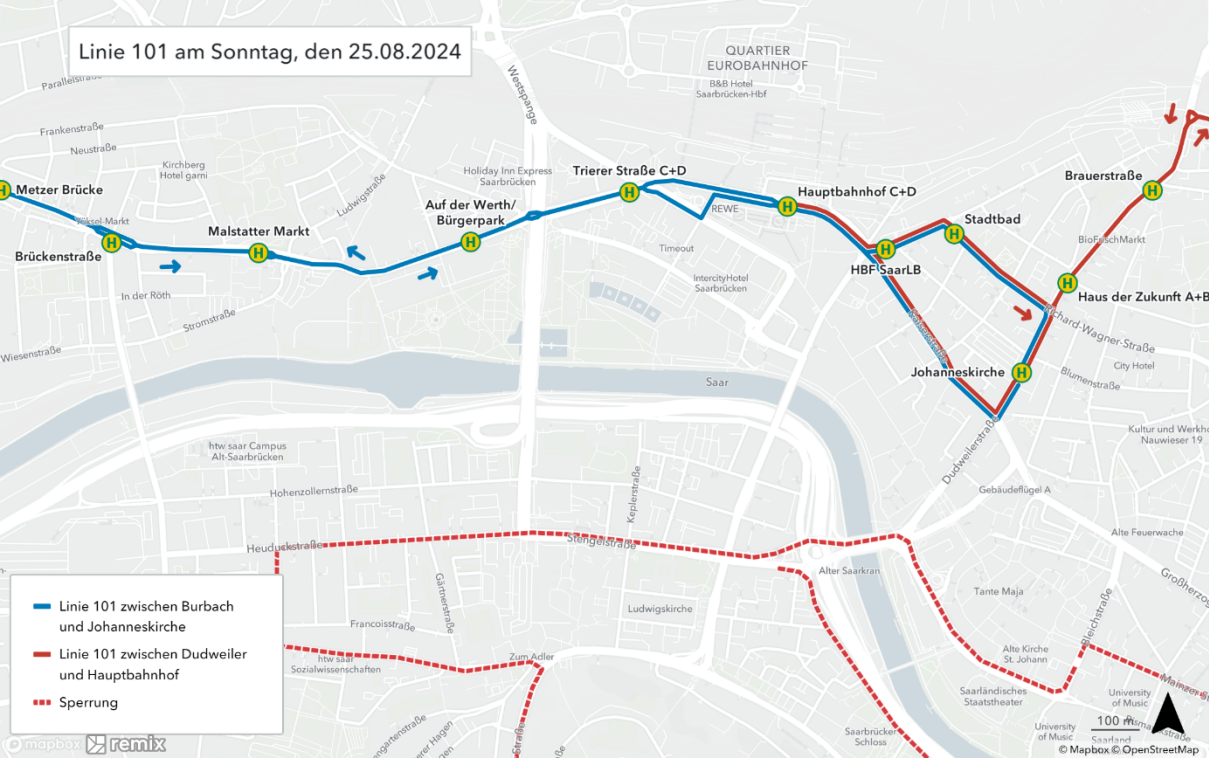

Linie 101 am Sonntag, den 25.08.2024

- Linie 101 zwischen Burbach und Johanneskirche
- Linie 101 zwischen Dudweiler und Hauptbahnhof
- - - Sperrung