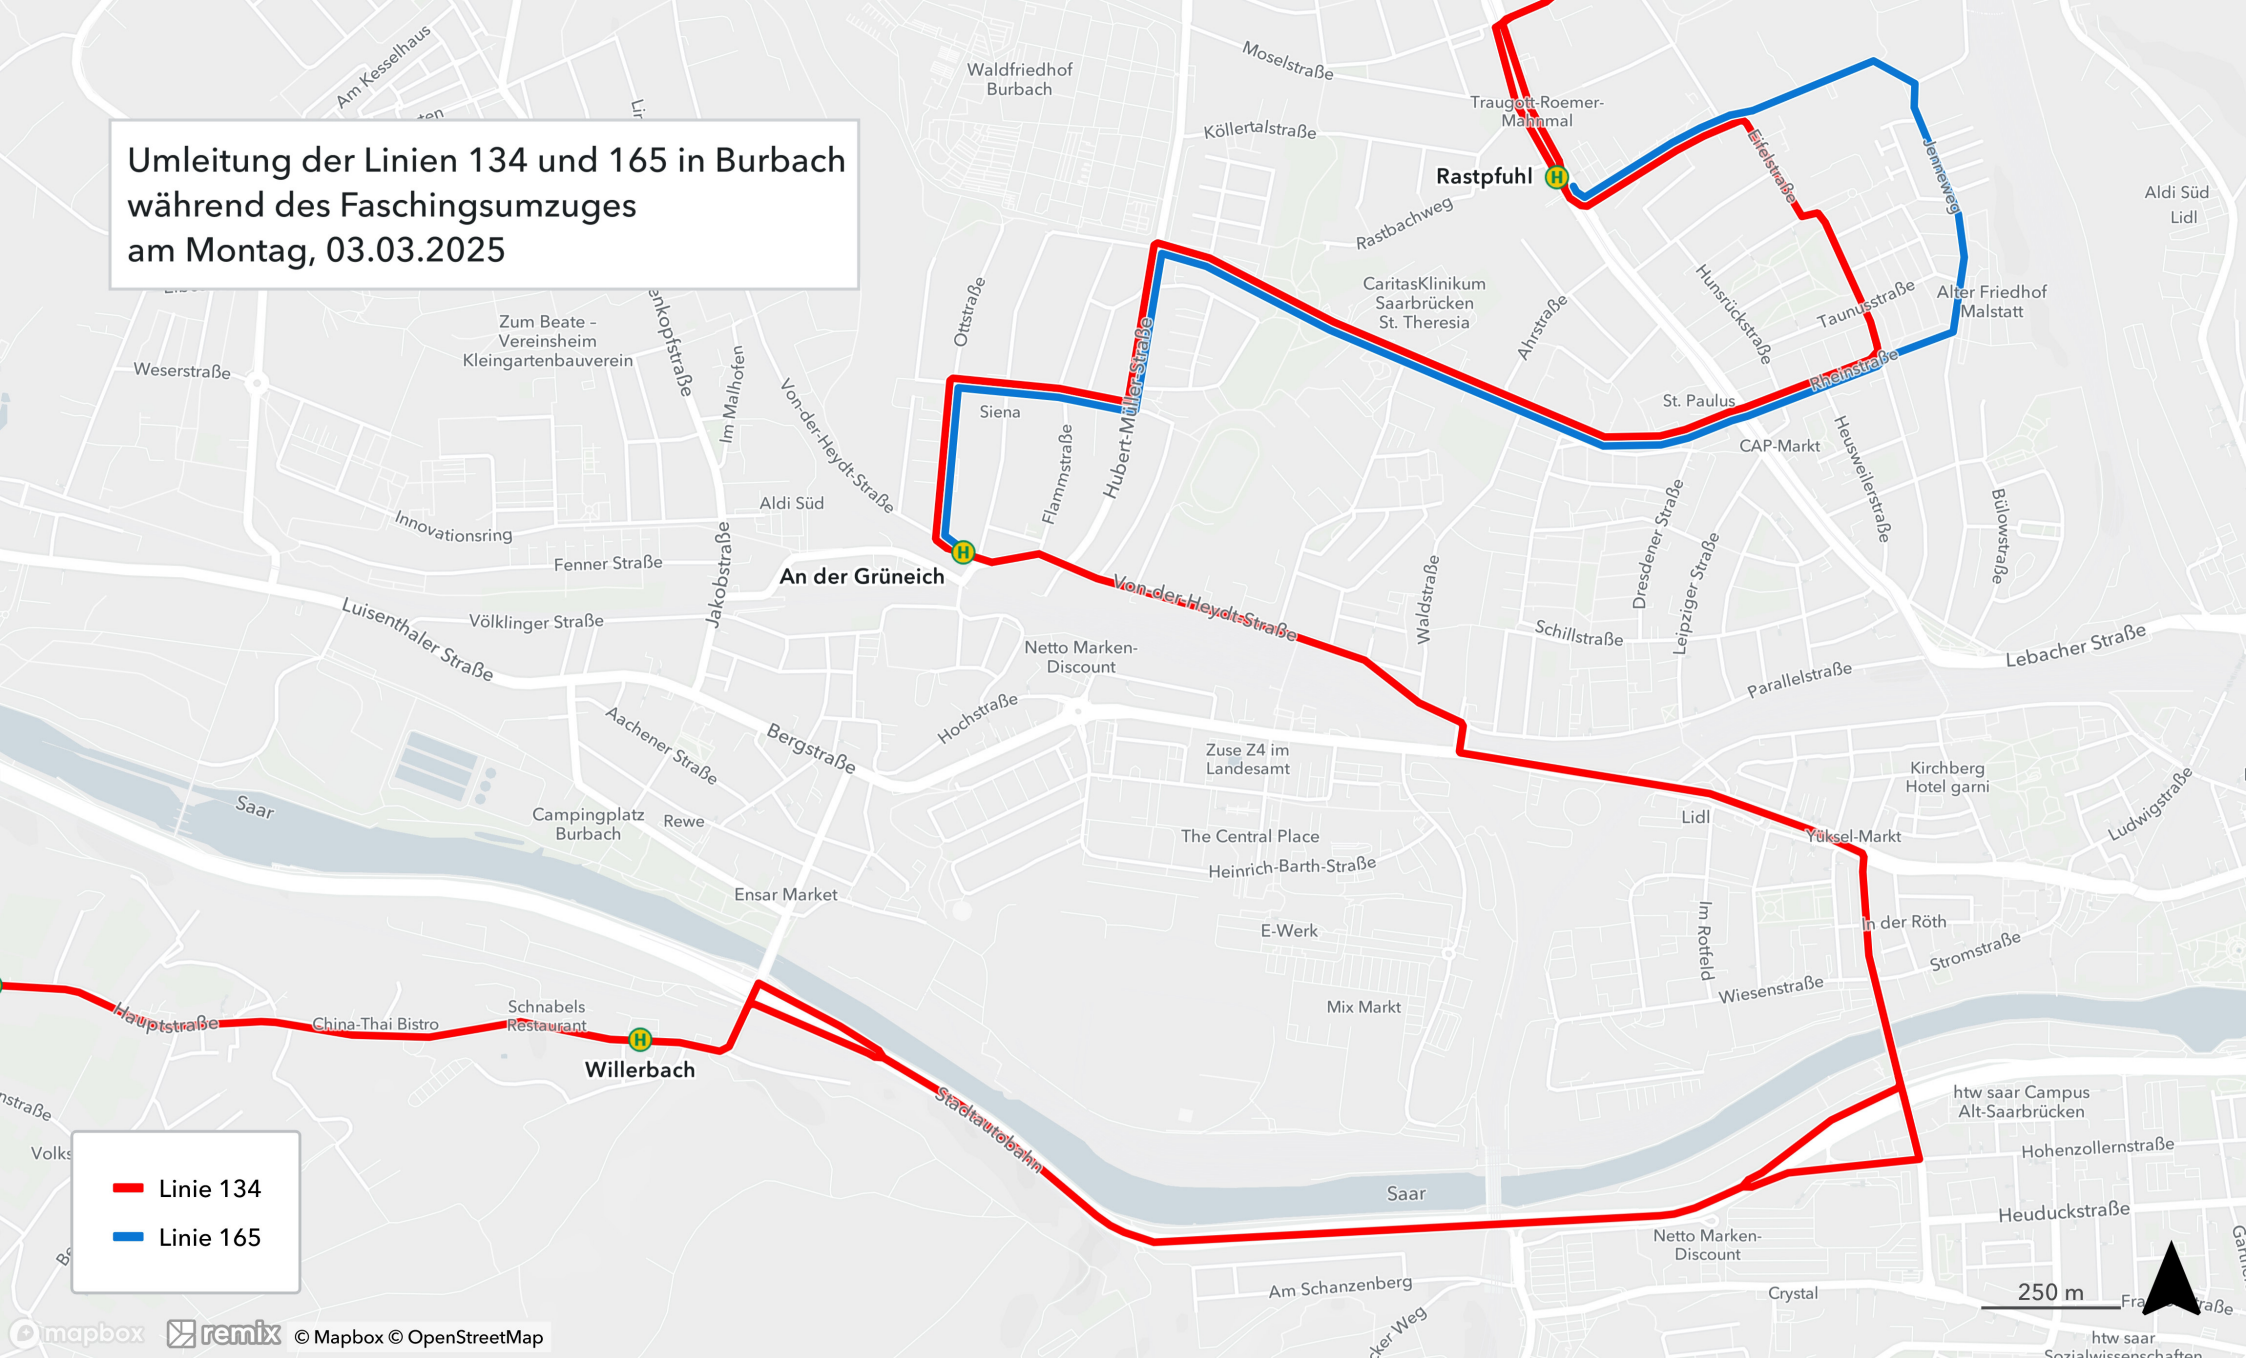

Umleitung der Linien 134 und 165 in Burbach während des Faschingsumzuges am Montag, 03.03.2025

- Linie 134
- Linie 165