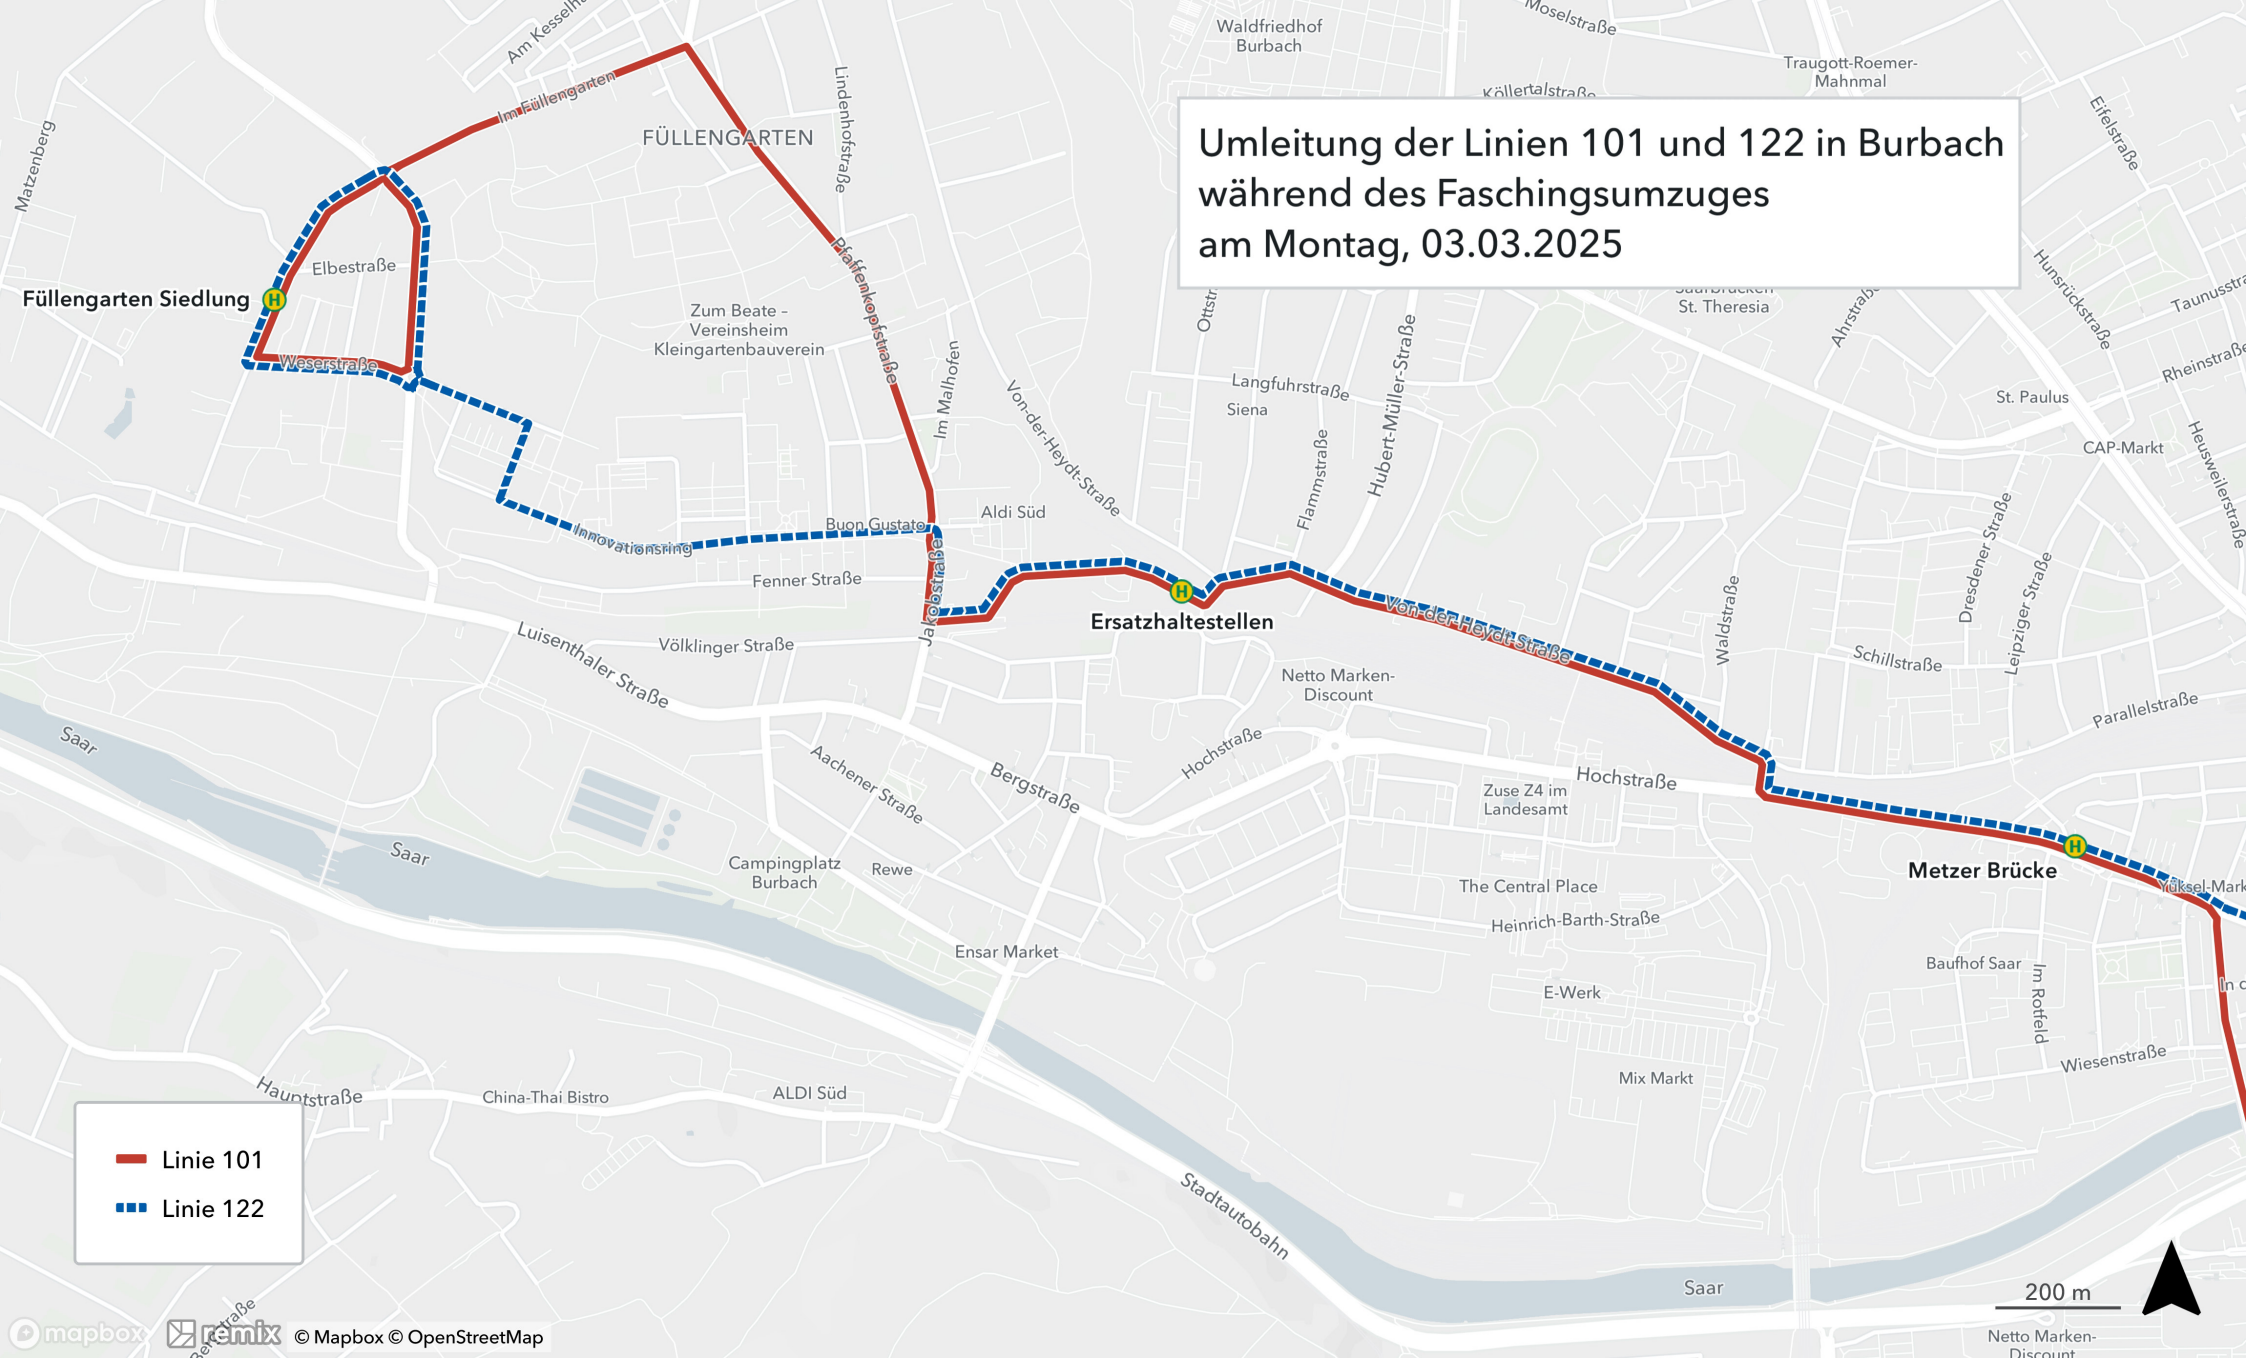

Umleitung der Linien 101 und 122 in Burbach während des Faschingsumzuges am Montag, 03.03.2025

- Linie 101
- - - Linie 122