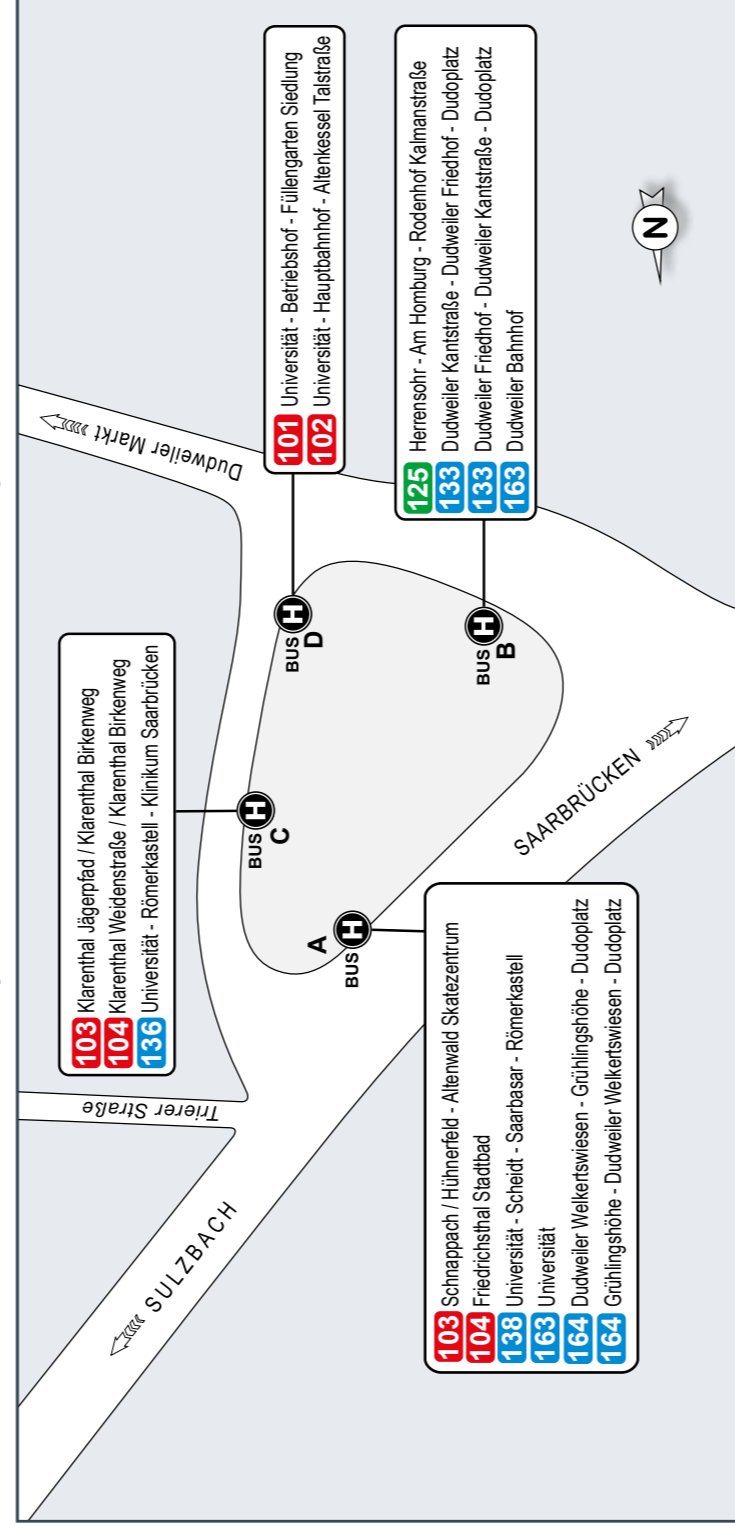

In den Fahrplankarten sind aus Platzgründen nicht immer alle Haltestellen aufgeführt. Das Linienband zeigt alle Haltestellen.

Montag – Freitag

Scheidt im Flürchen	649	813
Barlenberg	650	814
Stuhlsatzenhaus B	652	816
Universität Busterminal E	—	817
Universität Busterminal A	653	817
Universität Mensa	654	—
Universität Campus	656	—
Uni Botanischer Garten	657	—
Stuhlsatzenhaus	—	731
Guckelsberg	700	732
Hermann-Löns-Straße	701	733
Dudweiler Bürgerhaus	702	734
Dudweiler Dudoplatz B	704	736
Dudweiler Bahnhof A	706	738

Haltestellenübersichtsplan Dudweiler Dudoplatz

mobisaar
Lotsenservice
Buchen Sie jetzt den kostenlosen
Lotsenservice unter:
Tel.: 06898 500 4000
E-Mail: mobisaar@saarvv.de
www.mobisaar.de
Servicezeiten:
Mo. - Fr. 08.00 - 18.00 Uhr