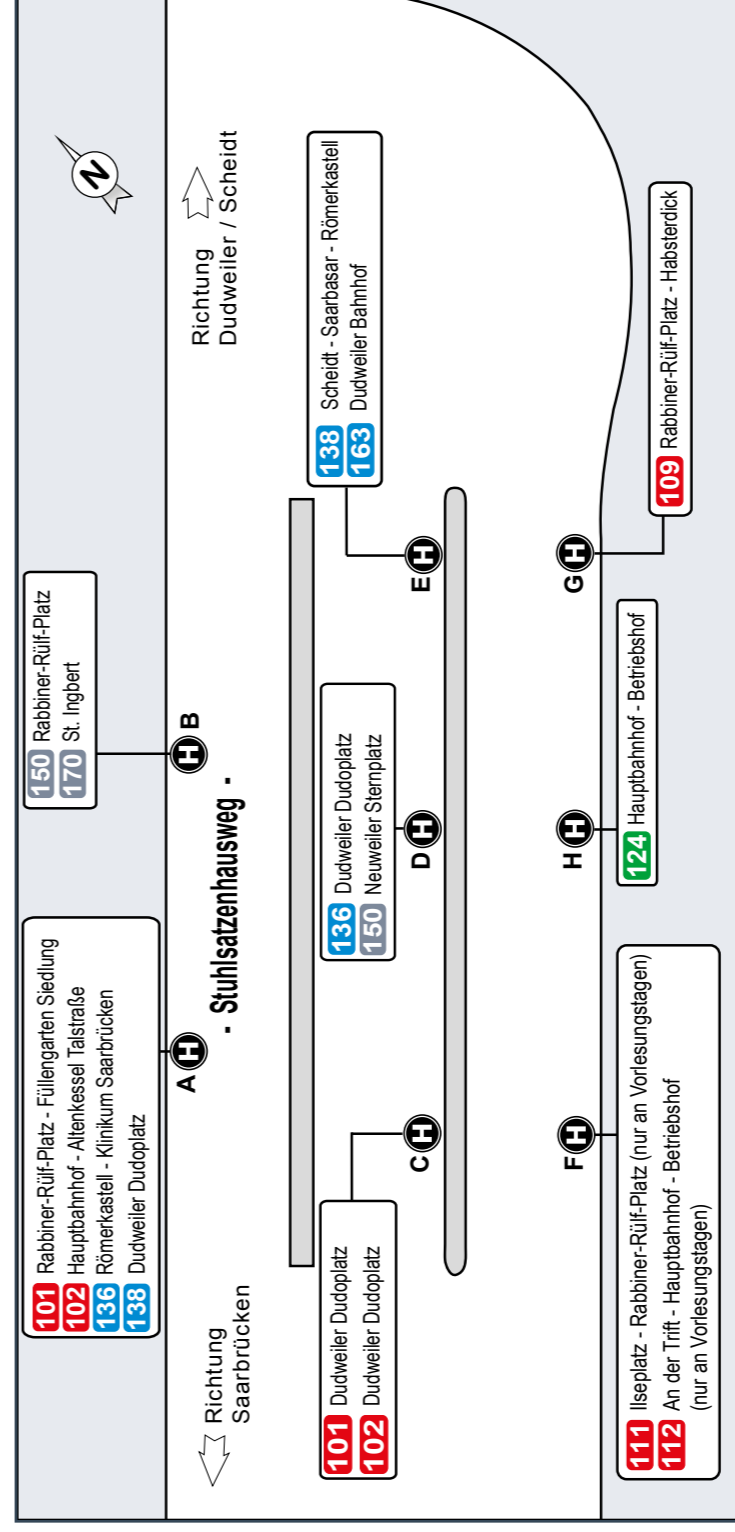

Haltestellenübersichtsplan Universität Busterminal

gültig ab 1. Juli 2021

Dudweiler Bahnhof –
Universität Busterminal

FAHRPLAN
163

Abo-Service
Nassauer Str. 2-4
66111 Saarbrücken
Tel.: 0681 5003-354
Fax: 0681 5003-346
E-Mail: abo@saarbahn.de
Mo - Fr 08.00 - 16.00 Uhr
Öffnungszeiten:
Mo - Do 08.00 - 16.00 Uhr
Fr 08.00 - 15.00 Uhr

Herausgeber:
Saarbahn GmbH
www.saarbahn.de
www.facebook.com/saarbahn
Marketing
Höhenzollernstr. 104-106
www.instagram.com/
66117 Saarbrücken
mysaarbahn
E-Mail: info@saarbahn.de
* Während Pandemiezeiten können die Öffnungszeiten abweichen.
Bitte informieren Sie sich unter www.saarbahn.de.

Hier steigt 'ich ein!

Saarländische Nahverkehrs-Service GmbH
saarvv Call-Center
Fahrplan- und
Tarifeskünfte
Mo - Sa 06.00 - 19.00 Uhr
So und Feiertage
08.00 - 18.00 Uhr
Tel.: 06898 500 4000
Fax: 06898 500 4100
E-Mail: service@saarvv.de
www.saarvv.de
Änderungen vorbehalten. Für Druckfehler und Irrtümer keine Haftung.