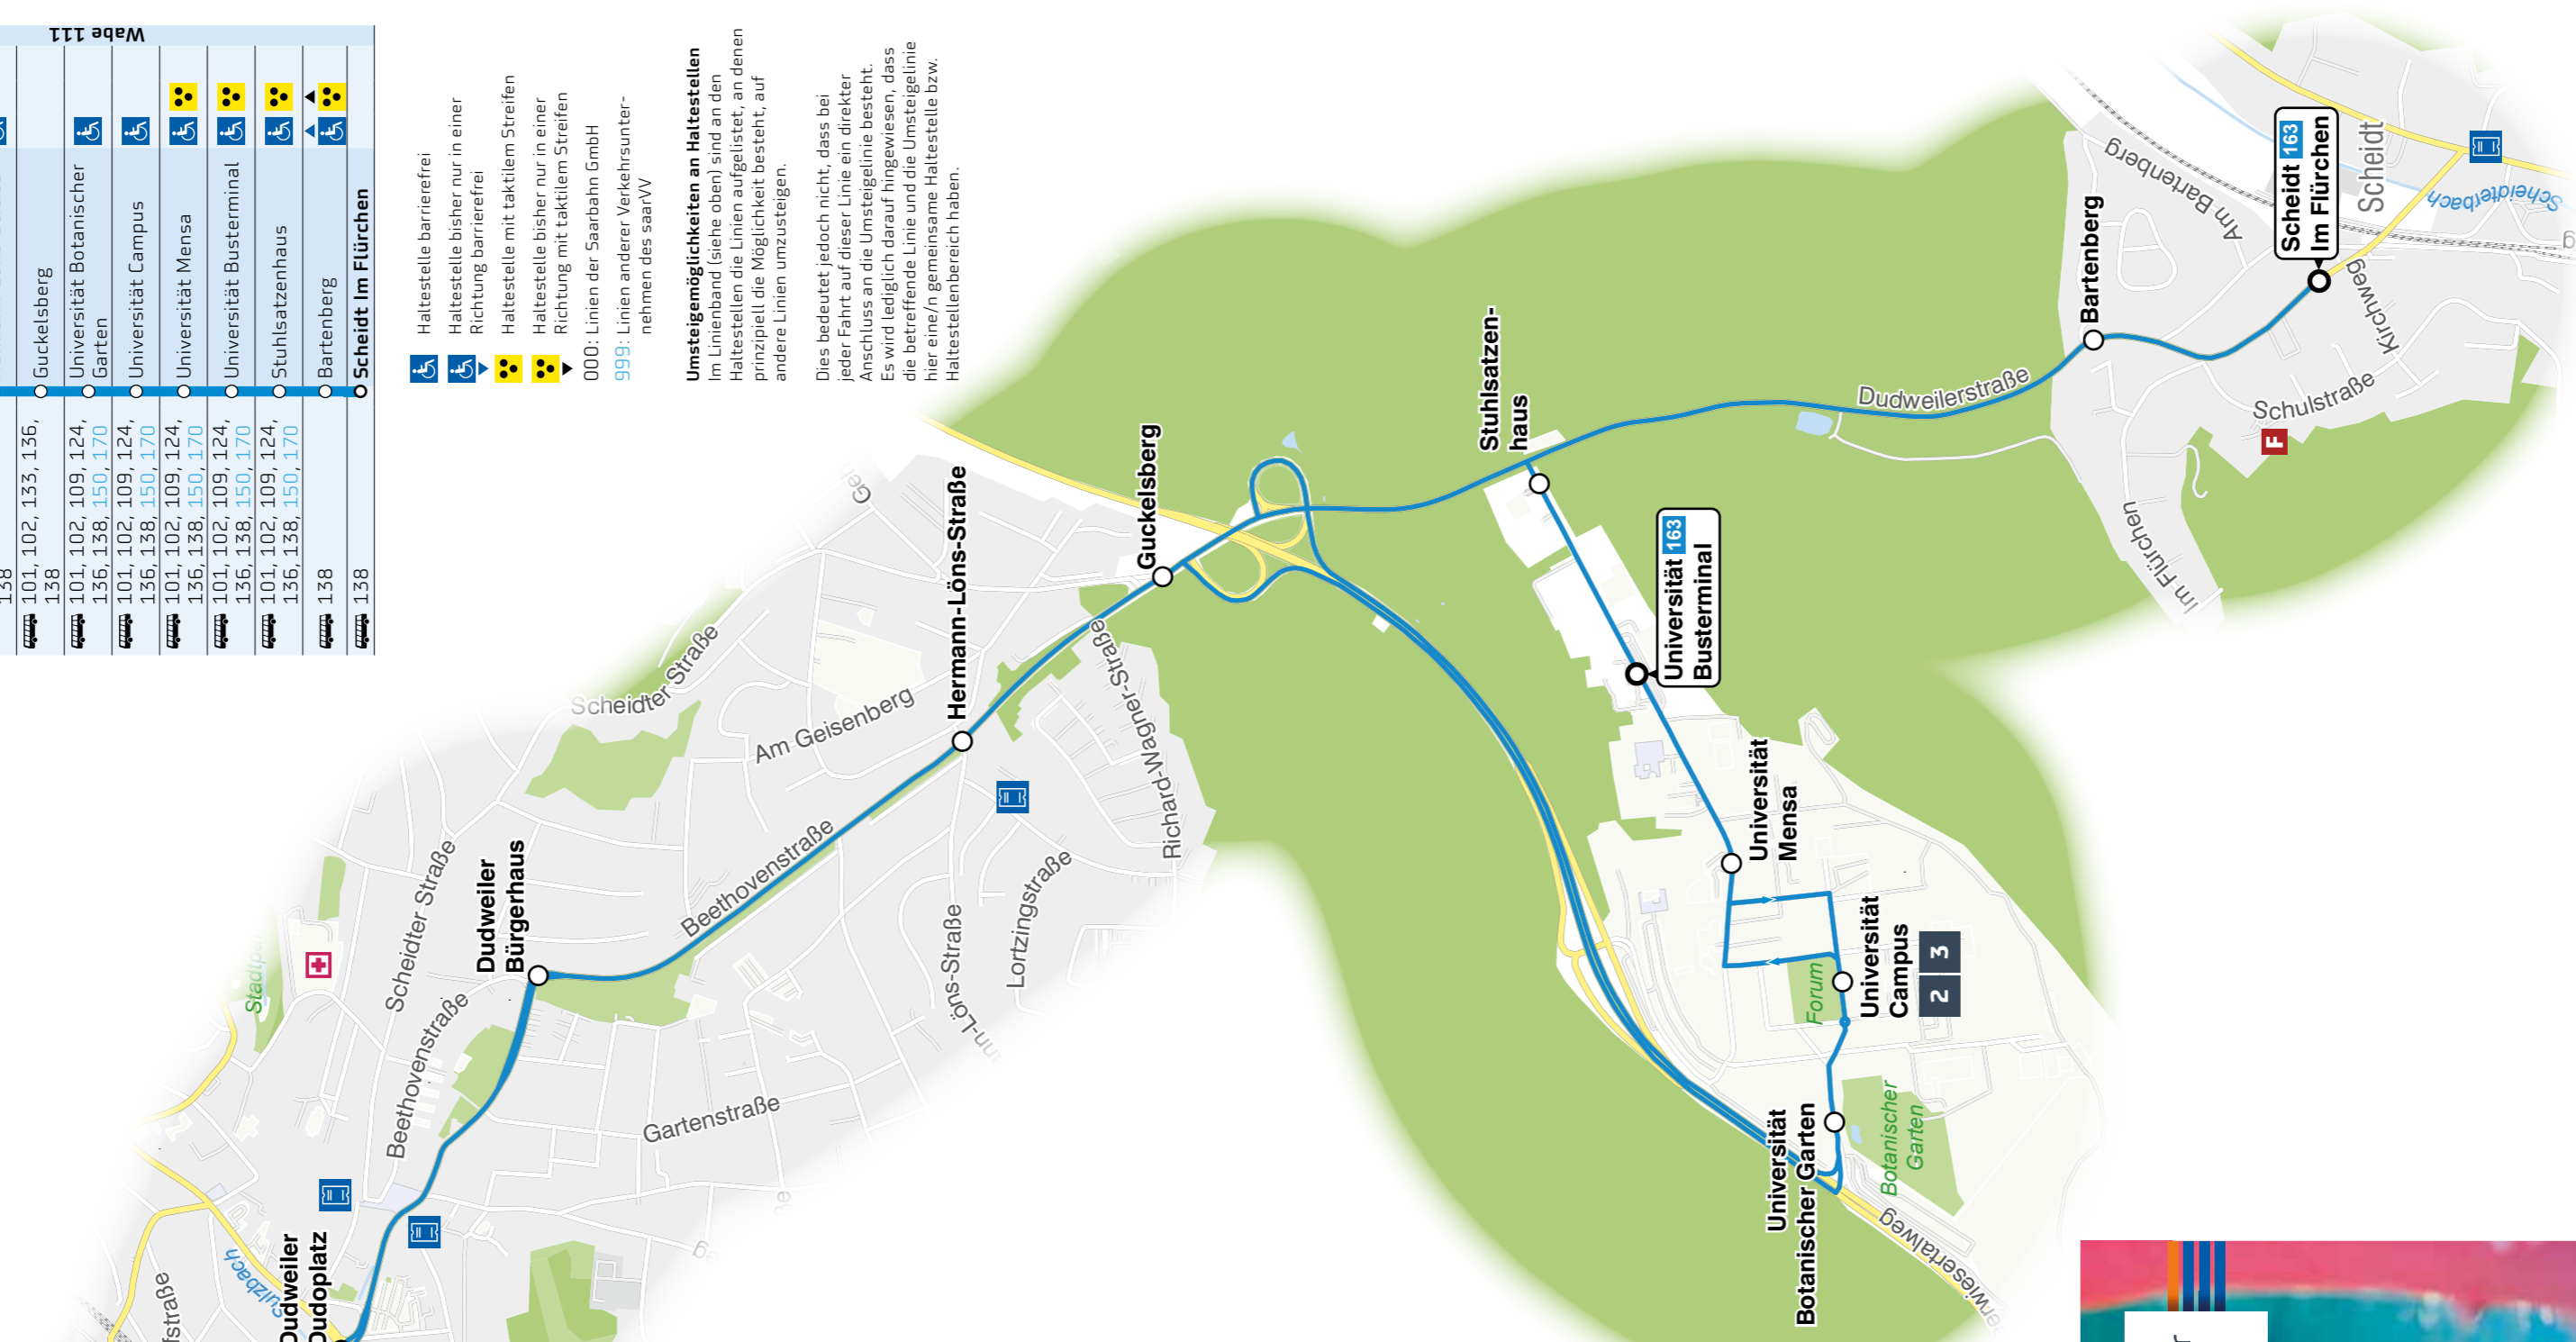

Wabe 111

Umsteigelinien	Haltestellen
101, 102, 103, 104, 125, 133, 136, 138, 164, 132, 160	Dudweiler Bahnhof
101, 102, 136, 138, 160	Dudweiler Dudoplatz
101, 102, 133, 136, 138	Dudweiler Bürgerhaus
101, 102, 133, 136, 138	Hermann-Löns-Straße
101, 102, 133, 136, 138	Guckelsberg
101, 102, 109, 124, 136, 138, 150, 170	Universität Botanischer Garten
101, 102, 109, 124, 136, 138, 150, 170	Universität Campus
101, 102, 109, 124, 136, 138, 150, 170	Universität Mensa
101, 102, 109, 124, 136, 138, 150, 170	Universität Busterminal
138	Stuhlsatzenhaus
138	Bartenberg
138	Scheidt Im Flürchen

- Haltestelle barrierefrei
- Haltestelle bisher nur in einer Richtung barrierefrei
- Haltestelle mit taktilem Streifen
- Haltestelle bisher nur in einer Richtung mit taktilem Streifen
- 000: Linien der Saarbahn GmbH
- 999: Linien anderer Verkehrsunternehmen des saarV