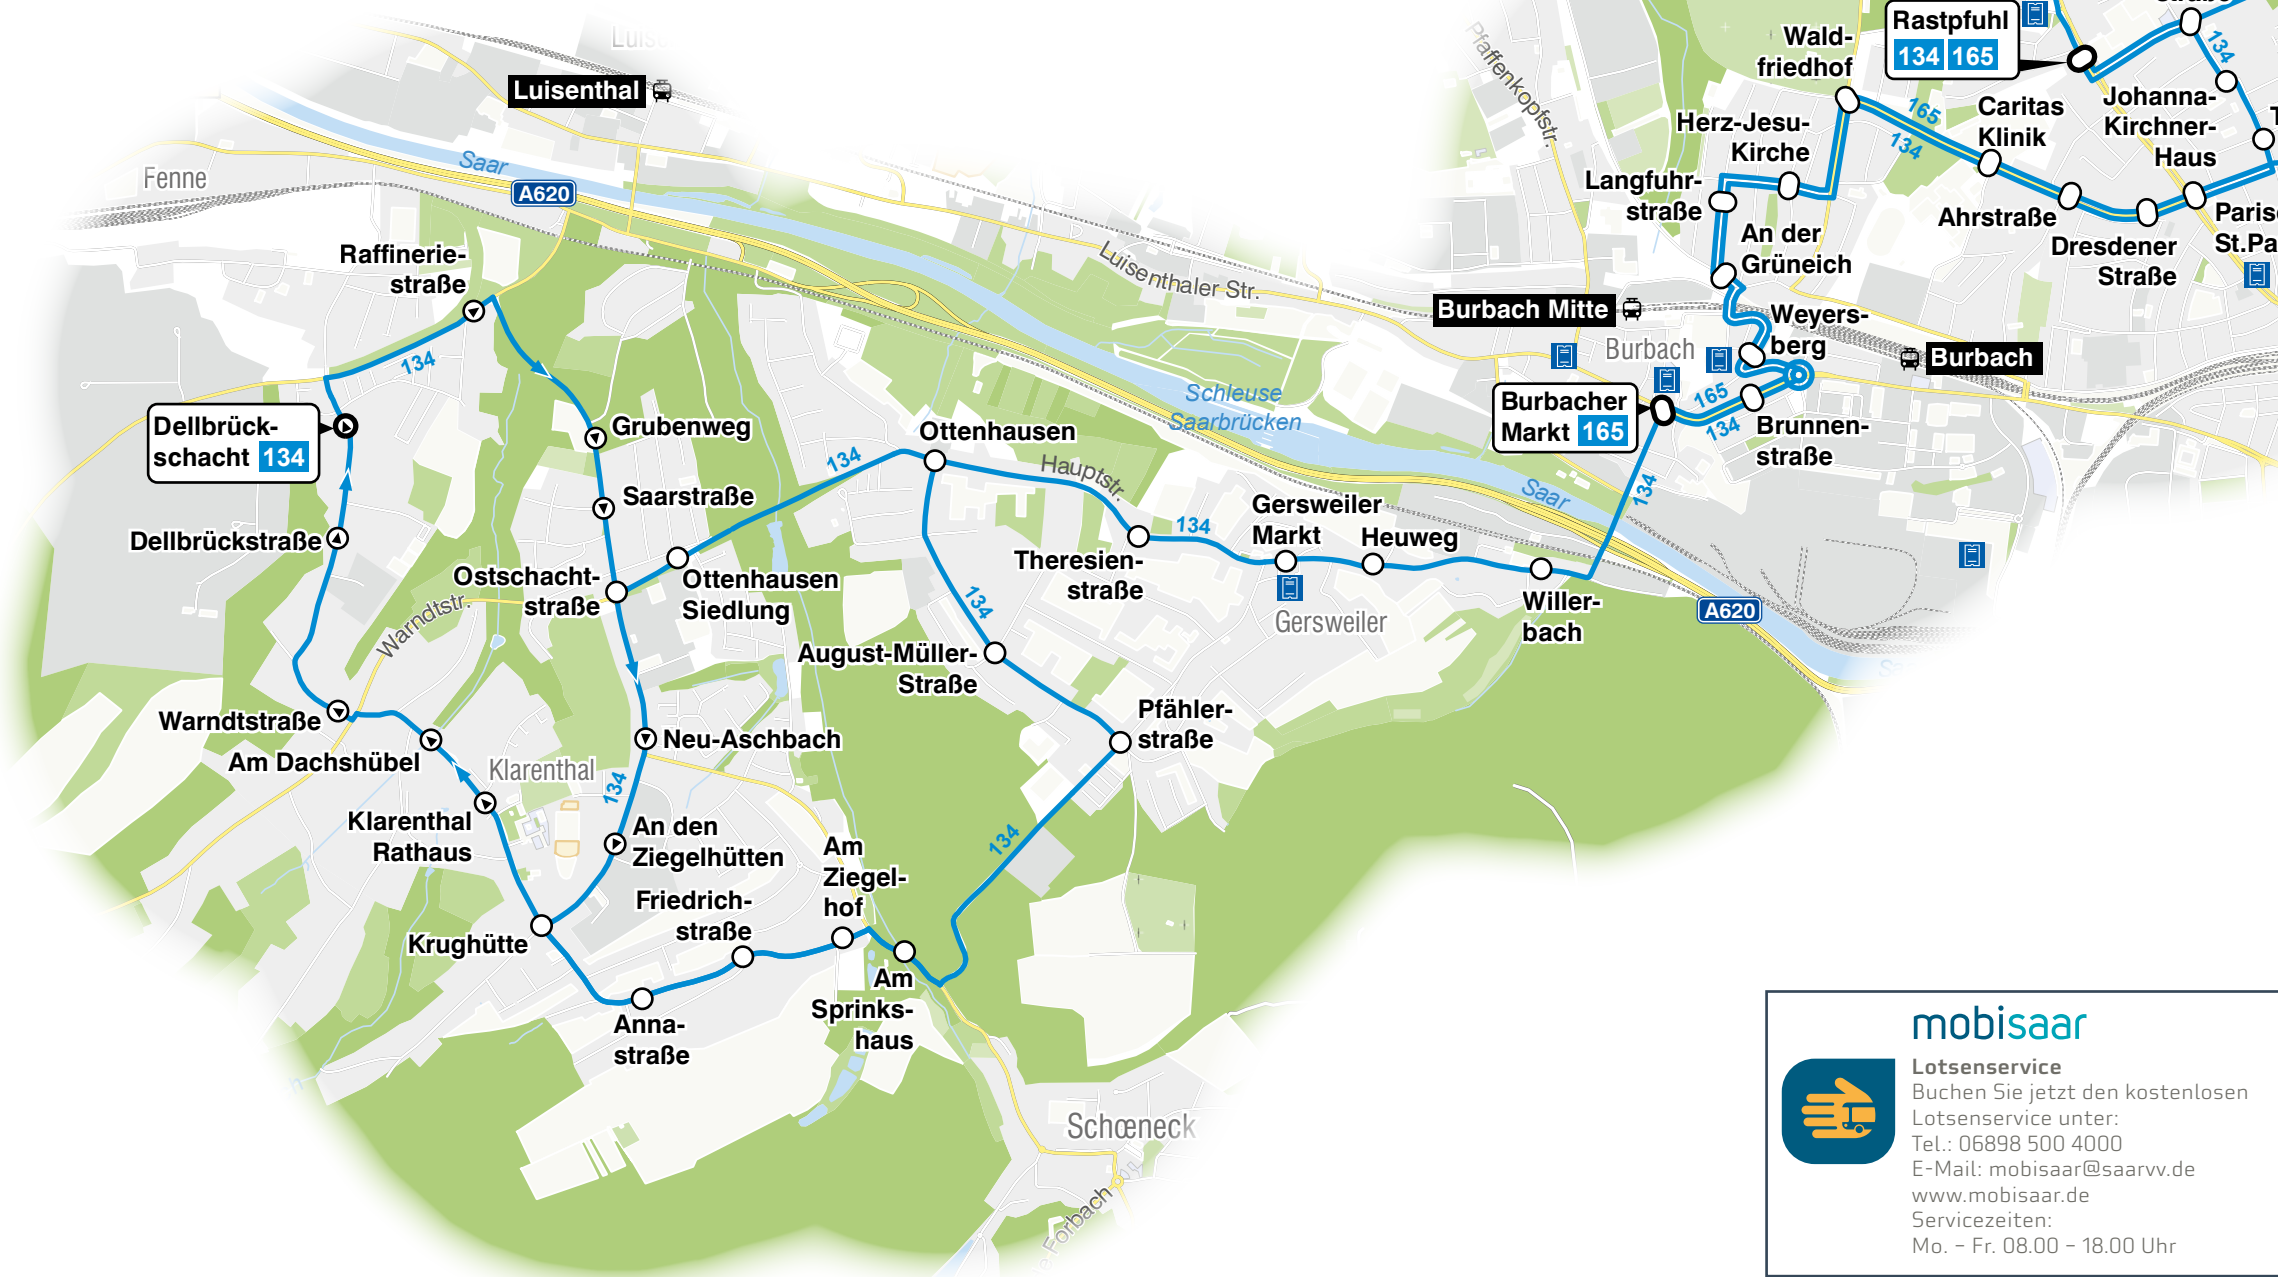

**Legende**

- Endstelle 134
- Haltestelle
- Haltestelle nur in Pfeilrichtung
- Saarbahn Service Center (SSC)
- Verkaufsstelle

Kartografie und Gestaltung: © Baumgardt Consultants GbR  
www.baumgardt-online.de  
Kartendaten: © OpenStreetMap

**165**

Rastpfuhl – Oberer Jenneweg – Caritas Klinik – Burbacher Markt

Umsteigelinien	Haltestellen	Wabe 111
51, 129, 134	Rastpfuhl	♿
129, 134	Schaumbergstraße	♿
	Oberer Jenneweg	♿
	Westrichweg	♿
51, 129, 134	Pariser Platz/St. Paulus	♿
	Dresdener Straße	♿
	Ahrstraße	♿
	Caritas Klinik	♿
	Waldfriedhof	♿
	Herz-Jesu-Kirche	♿
	Langfuhrstraße	♿
	An der Grüneich	♿
	Weyersberg	♿
101, 102, 108, 122	Brunnenstraße	♿
101, 102, 108, 110, 122	Burbacher Markt	♿

Umsteigelinien	Haltestellen	Wabe 111
128	Rußhütte	
128	Am Brünnechen	♿
128	Heinrichshausweg	♿
128	Rußhütte Schule	♿
	Steinbachstraße	
	Finkenstraße	
	Bernkasteler Platz	
	Am Gilbenkopf	
	Enkircher Weg	
51, 165	Rastpfuhl	♿
165	Schaumbergstraße	♿
	Johanna-Kirchner-Haus	♿
	Taunusstraße	
51, 165	Pariser Platz/St. Paulus	♿
	Dresdener Straße	
	Ahrstraße	
	Caritas Klinik	♿
	Waldfriedhof	♿
	Herz-Jesu-Kirche	♿
	Langfuhrstraße	
	An der Grüneich	
	Weyersberg	
	Brunnenstraße	
129	Brunnenstraße	
101, 102, 108, 122	Burbacher Markt	♿
101, 102, 108, 110, 122	Burbacher Markt	♿
103, 104	Willerbach	
103, 104	Heuweg	
103, 104	Gersweiler Markt	
103	Theresienstraße	
103	Ottenhausen	
103	August-Müller-Straße	♿
104	Pfählerstraße	♿
104	Am Sprinkshaus	
104	Am Ziegelhof	
104	Friedrichstraße	
104	Annastraße	
103	Ottenhausen Siedlung	♿
103	Ostschachtstraße	
103	Neu-Aschbach	
103, 104	An den Ziegelhütten	♿
103, 104	Krughütte	♿
103	Klarenthal Rathaus	♿
103	Am Dachshübel	♿
103	Warndtstraße	♿
	Dellbrückstraße	♿
	An den Ziegelhütten	♿
	Neu Aschbach	
	Ostschachtstraße	
	Saarstraße	♿
	Grubenweg	♿
	Raffineriestraße	♿
	Dellbrückschacht	♿