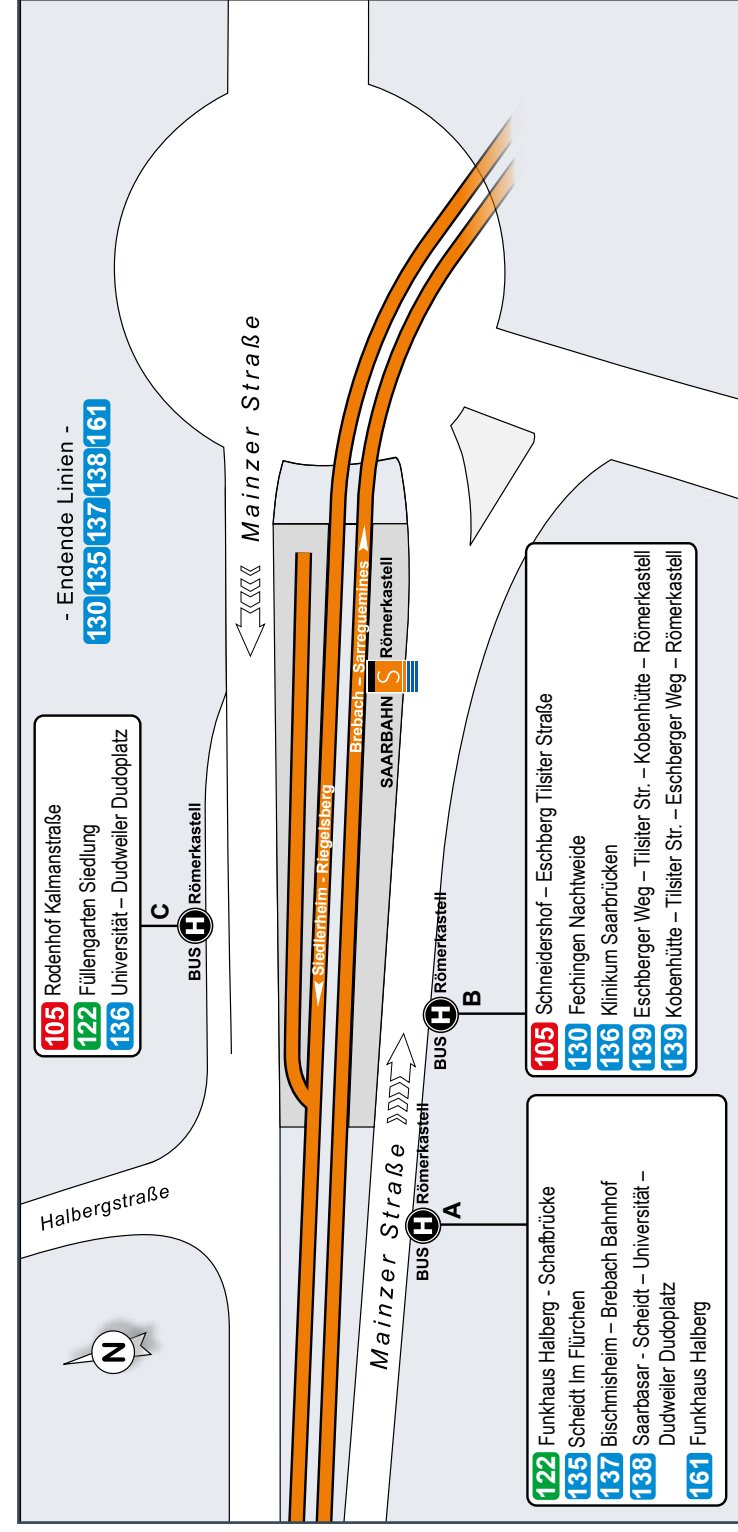

Haltestellenübersichtsplan Römerkastell