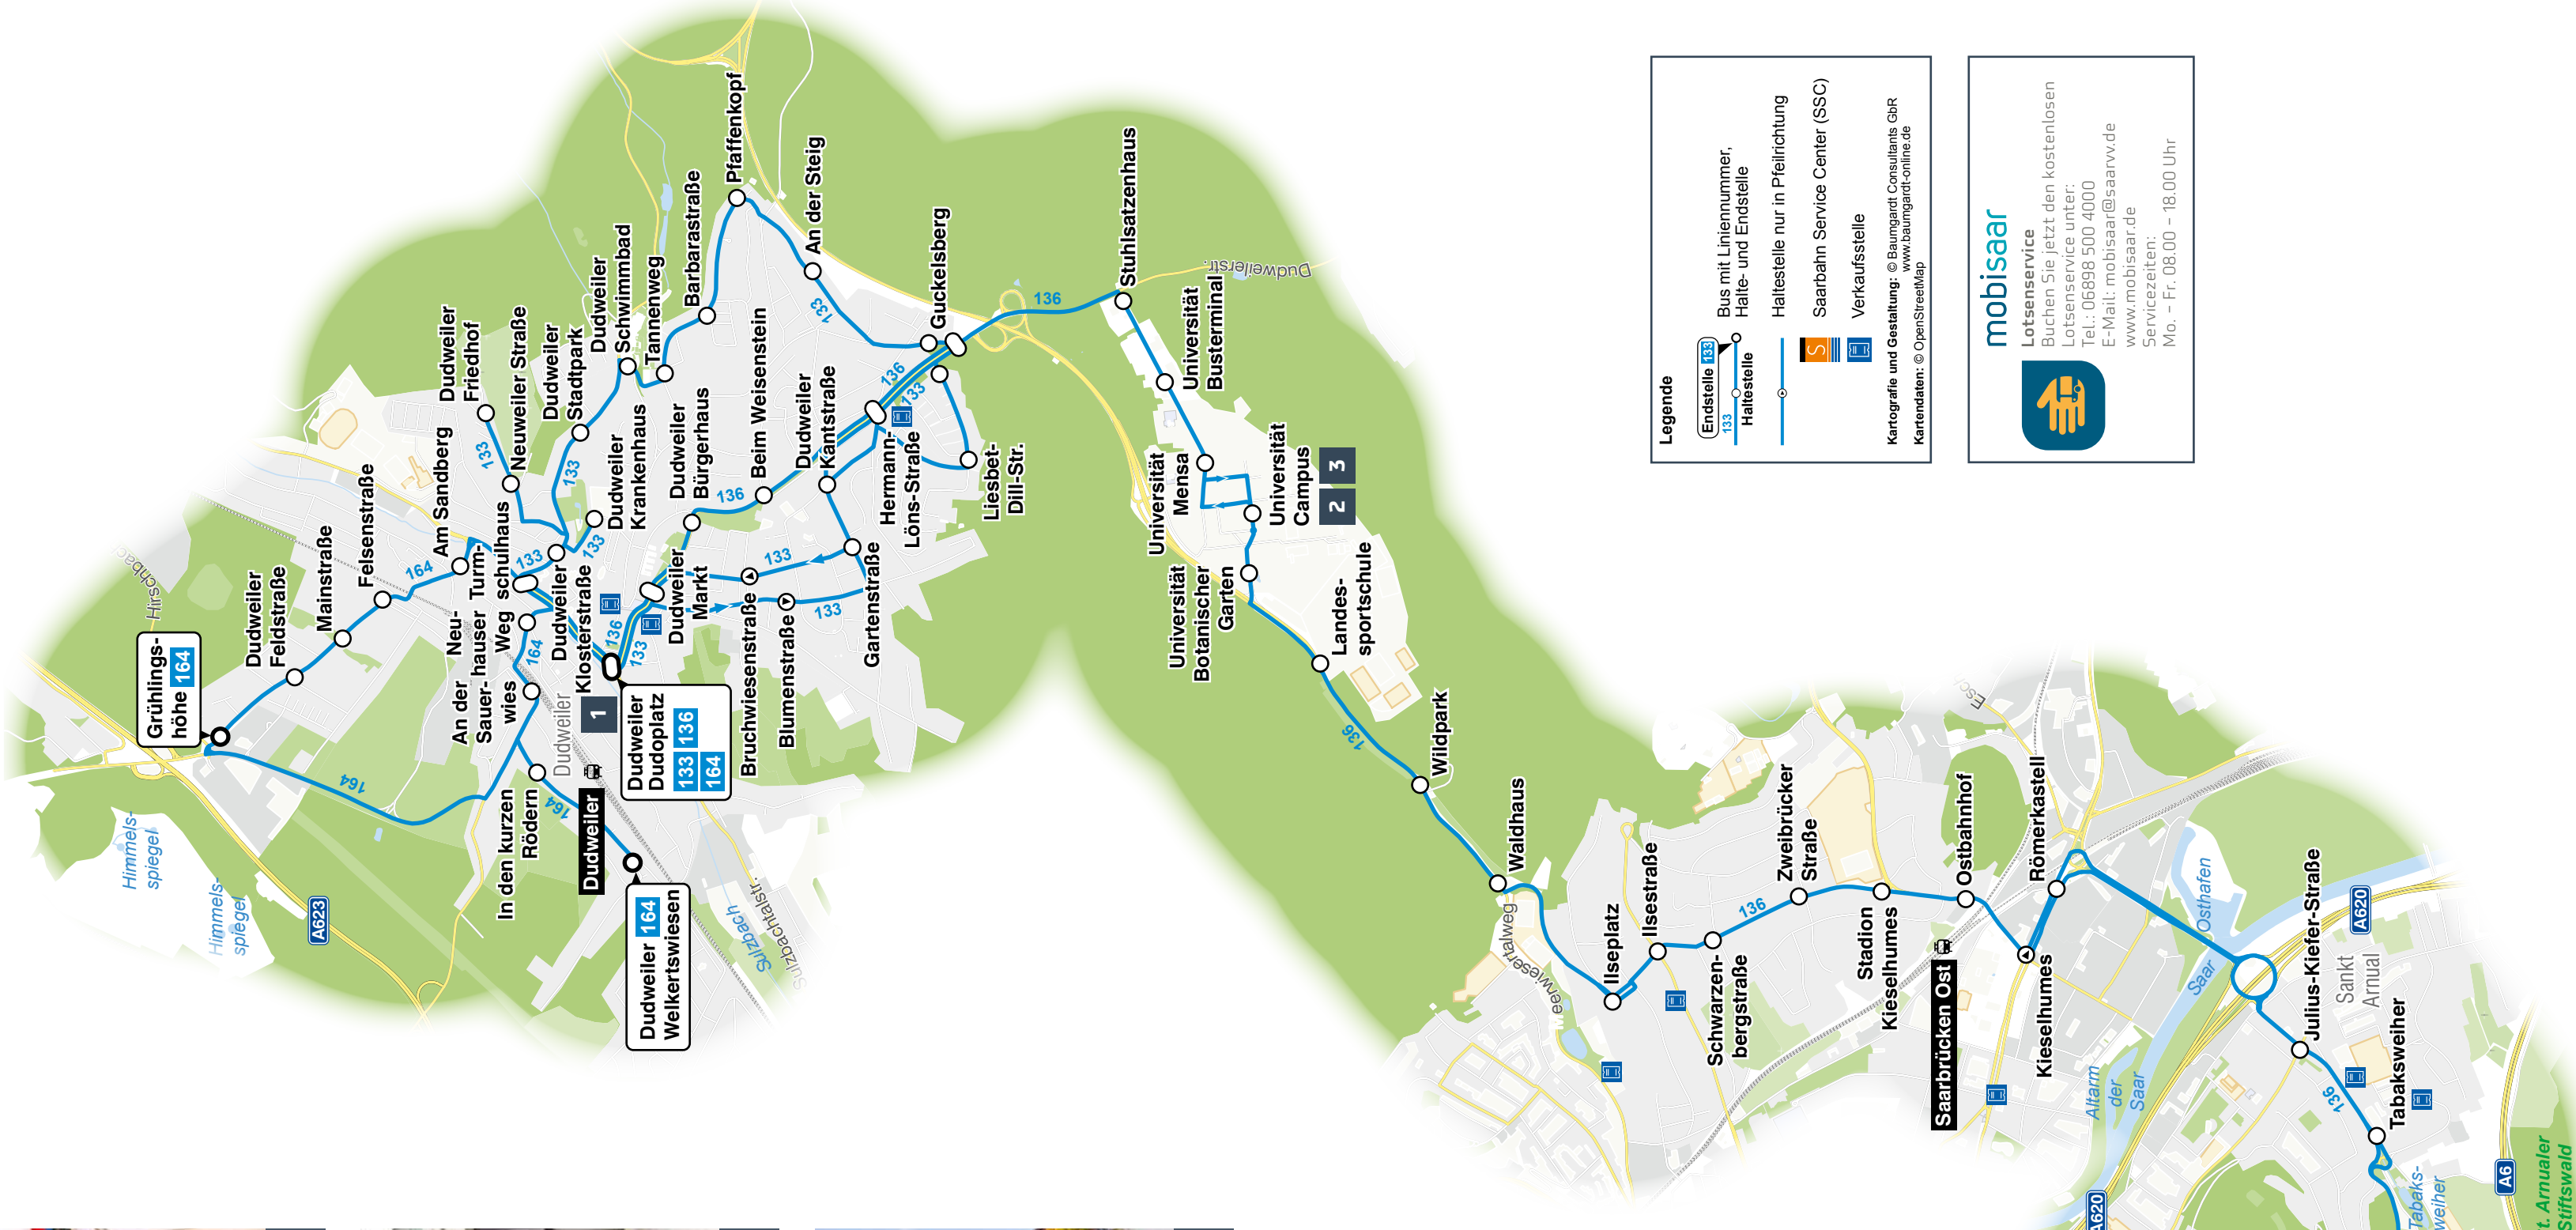

Legende
Endstelle 133, 136 Haltestelle 133
Bus mit Liniennummer, Halle- und Endstelle
Haltestelle nur in Pfeilrichtung
Saarbahn Service Center (SSC)
Verkaufsstelle
Kartografie und Gestaltung: © Baumgart Consultants GUR
www.baumgart-online.de
Kartendaten: © OpenStreetMap

mobisaar
Lotsenservice
Buchen Sie jetzt den kostenlosen
Lotsenservice unter:
Tel.: 06898 500 4000
E-Mail: mobisaar@saarvv.de
www.mobisaar.de
Servicezeiten:
Mo. – Fr. 08.00 – 18.00 Uhr

Haltestellen	
133	Dudweiler Dudoplatz
133, 136, 138, 163, 164, 132, 160	Turmschulhaus
133, 160	Dudweiler Klosterstraße
133	Dudweiler Krankenhaus
133	Neuweilerstraße
160	Neuweiler Friedhof
160	Neuweilerstraße
160	Dudweiler Stadtpark
160	Dudweiler Schwimmbad
160	Zinnenweg
160	Saparaststraße
160	Pfaffenkopf
160	An der Steig
101, 102, 136, 138, 163	Guckelsberg
101, 102, 136, 138, 163	Liesbet-Dill-Str.
101, 102, 136, 138, 163	Hermann-Löns-Straße
101, 102, 136, 138, 163	Dudweiler Kantstraße
101, 102, 136, 138, 163	Gartenstraße
101, 102, 136, 138, 163	Bruchwiesenstraße
101, 102, 136, 138, 163	Blumenstraße
101, 102, 136, 138, 163	Dudweiler Markt
101, 102, 136, 138, 163, 164, 132, 160	Dudweiler Dudoplatz

Haltestellen	
108	Klinikum Saarbrücken
108	Parkhaus Klinikum
108	Oscar-Gross-Weg
108	Weinbergweg
108	Kleiner Winterberg
108, 128	Tabaksweiher
51	Julius-Kiefer-Straße
51	Römerkastell
105, 122, 130, 135, 137, 138, 139, 161	Kieselhumes
105, 122	Ostbahnhof
107, 139	Stadion Kieselhumes
107	Zweibrücker Straße
107	Schwarzenbergstraße
102, 106, 107, 109, 150	Isestraße
102, 109, 150	Iseplatz
104, 102, 109, 124, 150	Walldhaus
104, 102, 109, 124, 150	Wildpark
104, 102, 109, 124, 150	Landessportschule
102, 109, 124, 144, 151	Universität Botanischer Garten
101, 102, 109, 124, 138, 163, 150, 170	Universität Campus
104, 102, 109, 124, 138, 163, 150, 170	Universität Mensa
104, 102, 109, 124, 138, 163, 150, 170	Universität Busterminal
104, 102, 138, 163, 150, 170	Stuhlsitzenhaus
101, 102, 133, 138, 163	Guckelberg
101, 102, 133, 138	Hermann-Löns-Straße
138	Beim Weisenstein
101, 102, 138, 160	Dudweiler Bürgerhaus
160	Dudweiler Markt
104, 102, 103, 104, 125, 133, 136, 138, 163, 164, 132, 160	Dudweiler Dudoplatz

Haltestellen	
160	Dudweiler Dudoplatz
160	Rabbiner-Ruff-Platz
170	St. Ingbert

Haltestellen	
164	Dudweiler Dudoplatz
164	Neuhäuser Weg
164	An der Sauerwies
164	In den kurzen Rödern
164	Dudweiler Dudoplatz
132	Grühlingshöhe
132	Dudweiler Feldstraße
132	Mainstraße
132	Felsenstraße
132	Am Sandberg
105, 104, 133, 132, 163	Turmschulhaus
101, 102, 103, 104, 125, 133, 136, 138, 163, 164, 132, 160	Dudweiler Dudoplatz

Haltestelle barrierefrei
Haltestelle bisher nur in einer Richtung barrierefrei
Haltestelle mit taktilem Streifen
Haltestelle bisher nur in einer Richtung mit taktilem Streifen
000: Linien der Saarbahn GmbH nehmen des saarVV