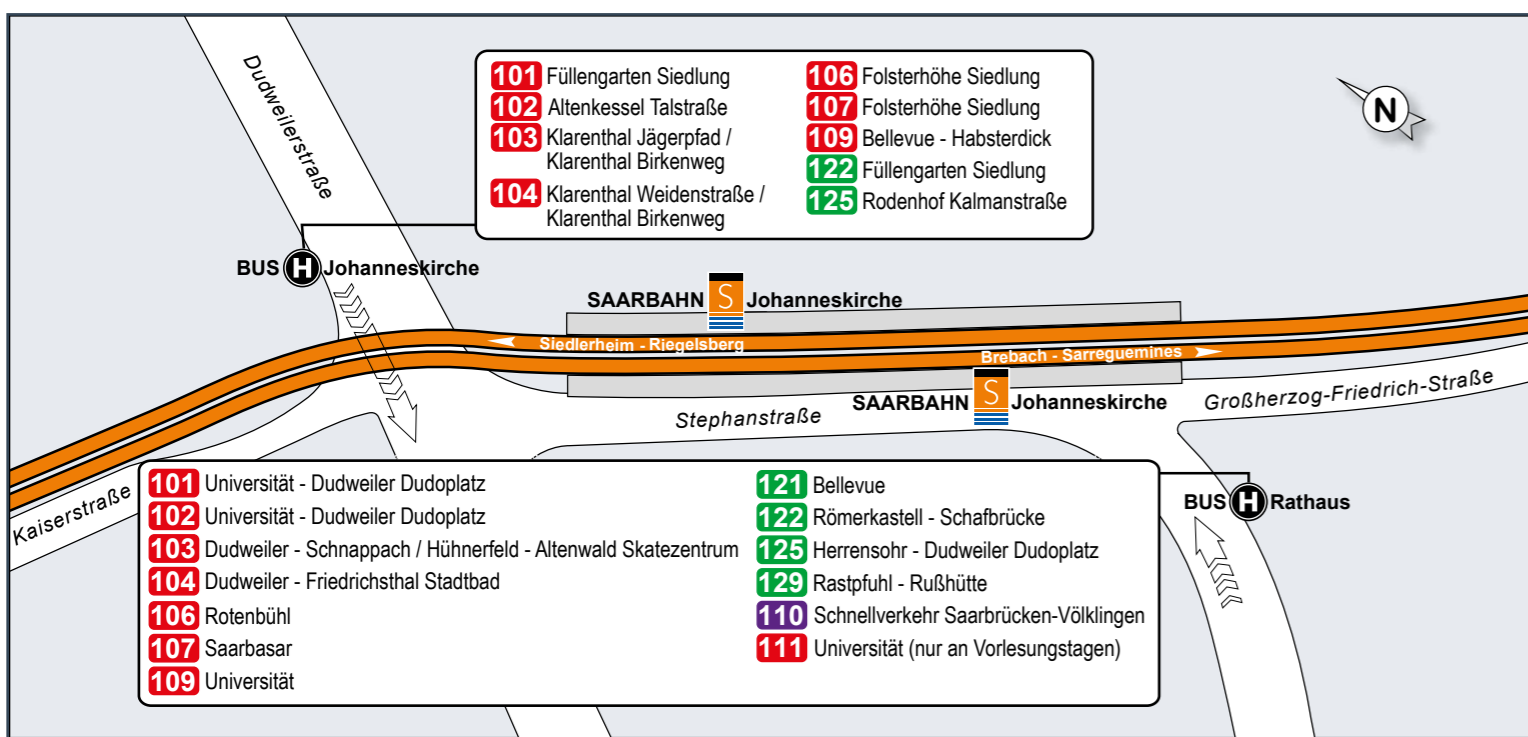

Umsteigelinien	Haltestellen
128	Rußhütte
128	Am Brunnchen
128	Heinrichshausweg
128	Rußhütte Schule
	Steinbachstraße
	Finkenstraße
	Bernkasteler Platz
	Am Gilbenkopf
	Enkircher Weg
51, 165	Rastpfuhl
165	Schaumburgstraße
165	Johanna-Kirchner-Haus
	Taunusstraße
	Pariser Platz/St.Paulus
	Dresdener Straße
	Ahrstraße
	Caritas Klinik
	Waldfriedhof
	Herz-Jesu-Kirche
	Langfuhrstraße
134, 165	An der Grüneich
	Mühlhauserstraße
	Weißbürger Straße
	Hochstraße
	Westpark
108	Hochstraße
101, 102, 108, 122	Metzer Brücke
101, 102, 108, 122	Brückenstraße
101, 102, 108, 122	Betriebshof
126	HTW/SWS
101, 103, 104, 109, 121, 124, 126	Roonstraße
121, 124, 126	Roonstraße
101, 102, 103, 104, 105, 106, 107, 108, 109, 110, 121, 122, 123, 125, 126, 128	Hansahaus/Ludwigskirche
101, 102, 103, 104, 106, 107, 109, 110, 121, 122, 125	Rabbiner-Rüf-Platz
51	Rathaus
101, 102, 103, 104, 106, 107, 109, 110, 121, 122, 125, 150	Rathaus

Sei schlauVV, fahr saarVV!

In den Fahrplantabellen sind aus Platzgründen nicht immer alle Haltestellen aufgeführt. Das Linienband zeigt alle Haltestellen.

Montag - Freitag

Table with 13 columns representing stations and rows for various lines (Rußhütte, Bernkasteler Platz, Rastpfuhl, etc.) with departure times.

Samstag

Table with 13 columns representing stations and rows for various lines (Rußhütte, Bernkasteler Platz, Rastpfuhl, etc.) with departure times.

Sonn- und Feiertag

Table with 13 columns representing stations and rows for various lines (Rastpfuhl, Schaumburgstraße, etc.) with departure times.

Haltestellenübersichtsplan Johanneskirche

In den Fahrplantabellen sind aus Platzgründen nicht immer alle Haltestellen aufgeführt. Das Linienband zeigt alle Haltestellen.

Montag - Freitag

Table with 13 columns representing stations and rows for various lines (Rathaus, Rabbiner-Rüf-Platz, etc.) with departure times.