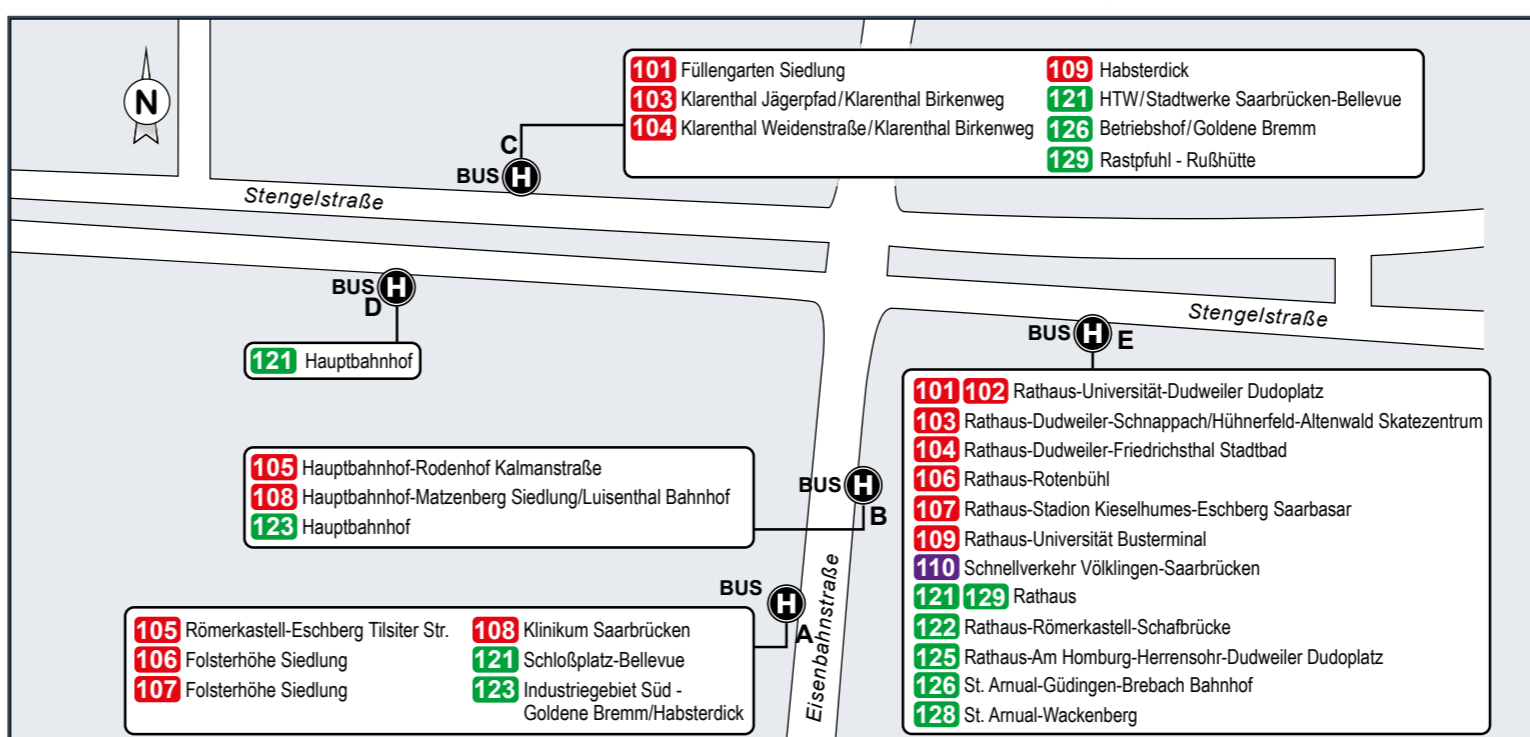

Haltestellenübersichtsplan Hansahaush/Ludwigskirche

ZU FÜNFT FAHREN - NUR EINE PERSON ZAHLT

Lösen Sie an den Aktionstagen eine Einzeltageskarte und fahren Sie mit bis zu fünf Personen zum Preis von einer Person.

Mehr Infos und Termine finden Sie unter www.saarbahn.de/eventticket

Informational text block containing contact details, opening hours, and service information for Saarbrücken.

FAHRPLAN 129

Rußhütte - Rathaus

gültig ab 1. Juli 2021