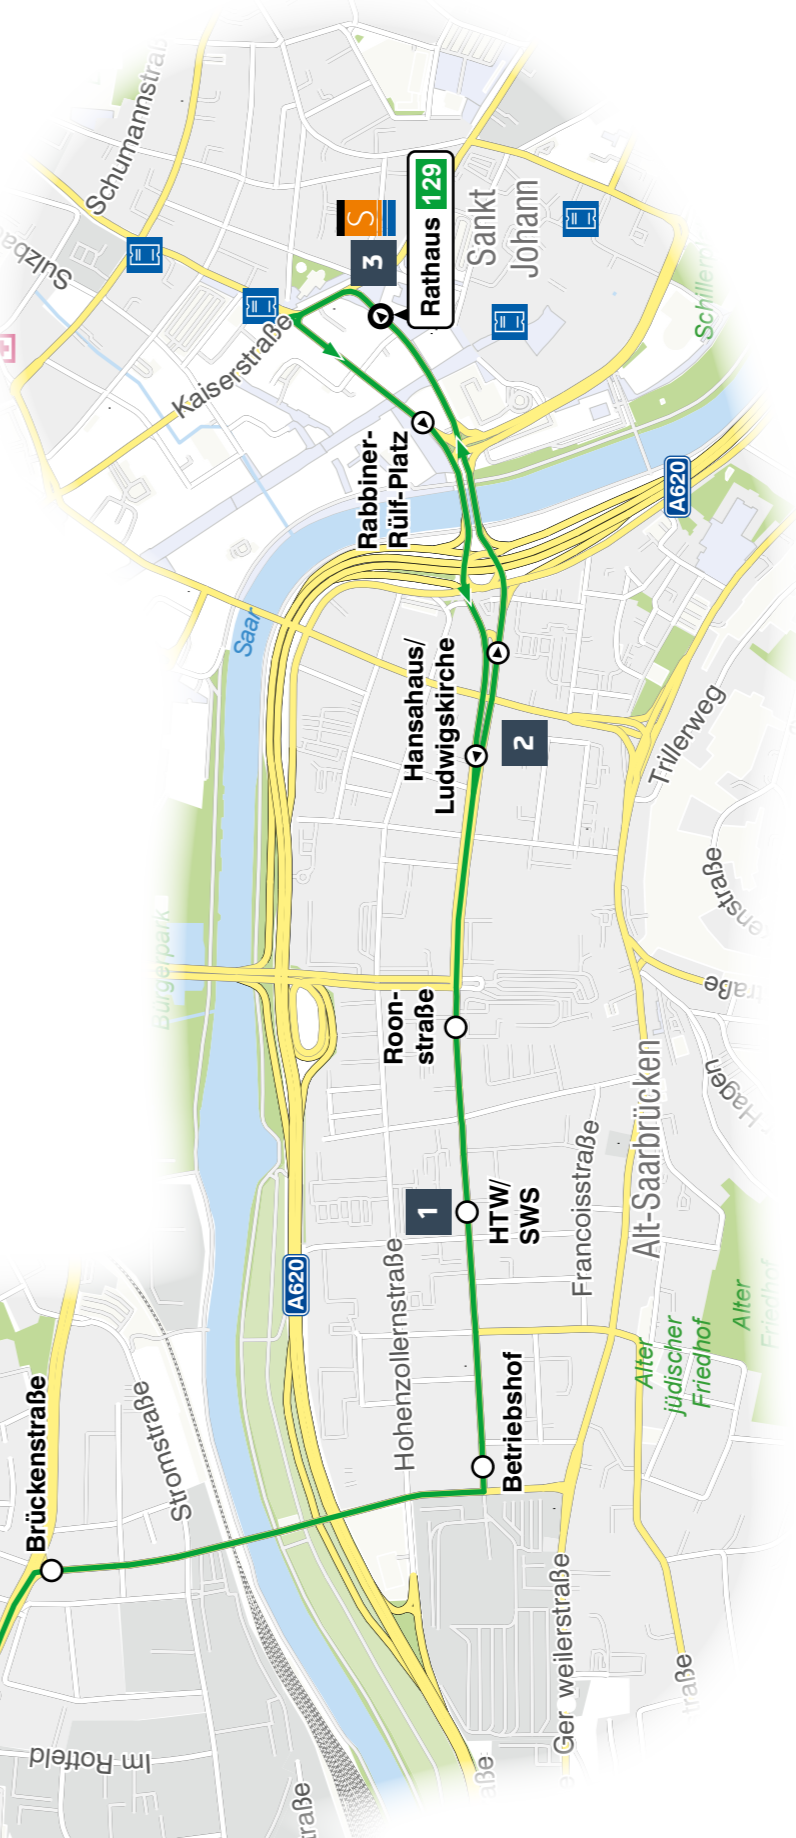

Friedenskirche