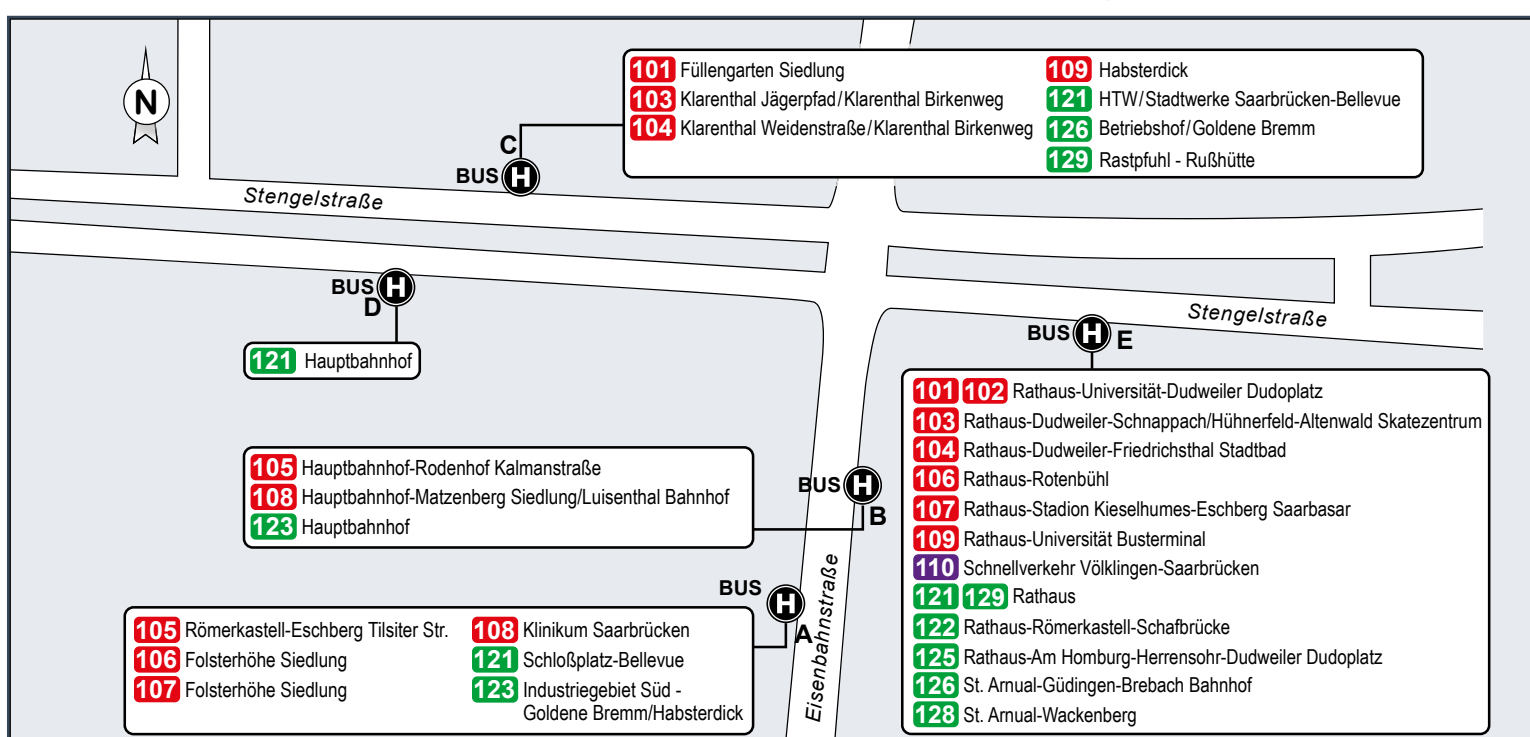

In den Fahrplantabellen sind aus Platzgründen nicht immer alle Haltestellen aufgeführt. Das Linienband zeigt alle Haltestellen.

Montag - Freitag

Table with 15 columns (lines) and 15 rows (times). Includes destinations like Rastpfuhl, Am Gilbenkopf, Steinbachstraße, Rußhütte, etc.

Sonn- und Feiertag

Table with 15 columns (lines) and 15 rows (times). Includes destinations like Rastpfuhl, Am Gilbenkopf, Steinbachstraße, Rußhütte, etc.

In den Fahrplantabellen sind aus Platzgründen nicht immer alle Haltestellen aufgeführt. Das Linienband zeigt alle Haltestellen.

Erläuterungen: A = Anrufsammeltaxi

Sonn- und Feiertag

Table with 15 columns (lines) and 15 rows (times). Includes destinations like Klinikum Saarbrücken, Weinbergweg, Wackenberg, etc.

Das Anruf-Sammel-Taxi (AST) - ein besonderer Service. Die Abfahrzeiten des AST sind in den Fahrplantabellen mit einem „A“ für Anruf-Sammel-Taxi gekennzeichnet. Das AST fährt nur zu den Fahrplanzeiten und nur, wenn es vorher bestellt wird!

FAHRPLAN 128

Rastpfuhl / Rußhütte - Wackenberg / Klinikum Saarbrücken

gültig ab 1. Juli 2021