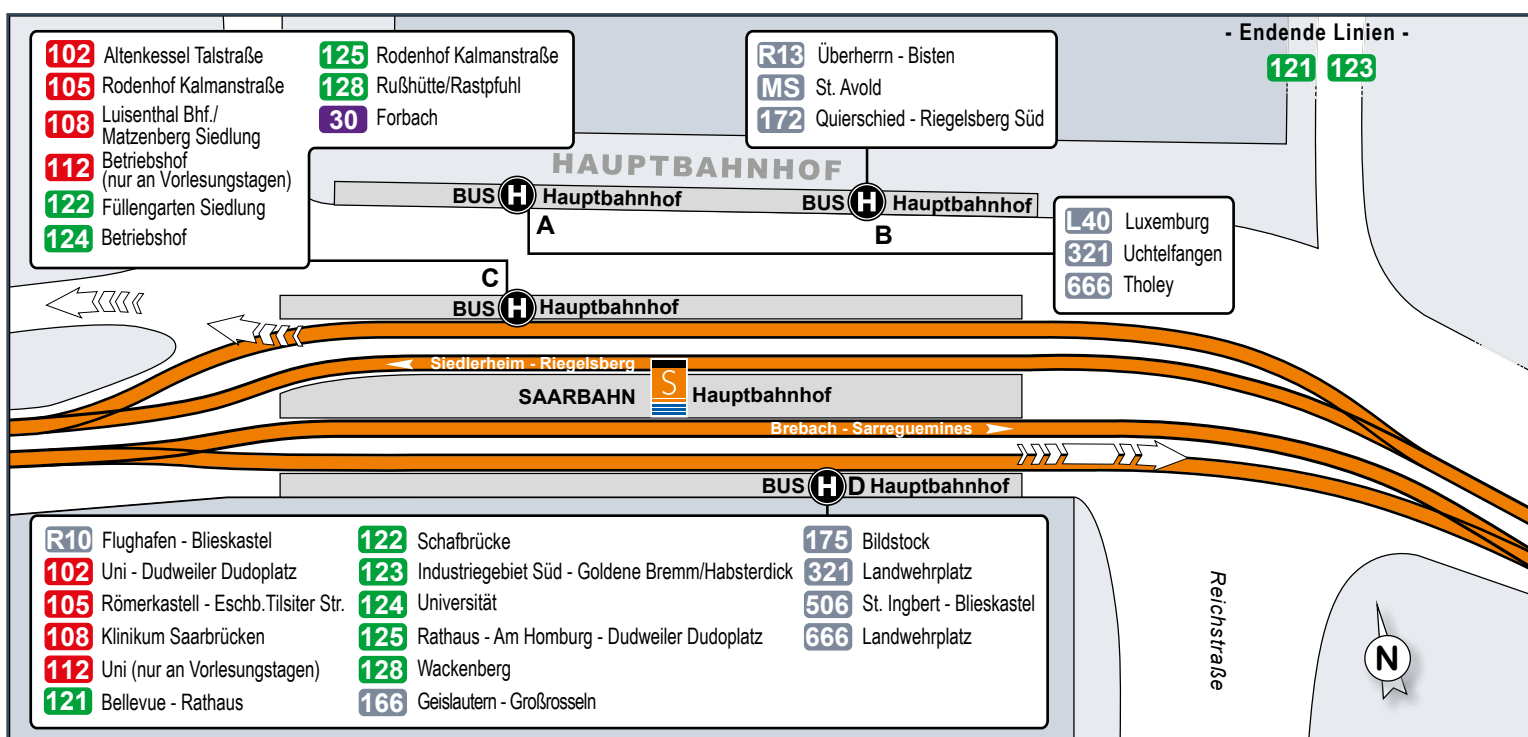

Montag - Freitag

Table with 15 columns (lines) and 15 rows (times). Includes destinations like Klinikum Saarbrücken, Weinbergweg, Wackenberg, etc.

Erläuterungen: 5 = Freitag / Vendredi

Samstag

Table with 15 columns (lines) and 15 rows (times). Includes destinations like Klinikum Saarbrücken, Weinbergweg, Wackenberg, etc.

Erläuterungen: A = Anrufsammeltaxi

Sonn- und Feiertag

Table with 15 columns (lines) and 15 rows (times). Includes destinations like Klinikum Saarbrücken, Weinbergweg, Wackenberg, etc.

Das Anruf-Sammel-Taxi (AST) - ein besonderer Service. Die Abfahrzeiten des AST sind in den Fahrplantabellen mit einem „A“ für Anruf-Sammel-Taxi gekennzeichnet. Das AST fährt nur zu den Fahrplanzeiten und nur, wenn es vorher bestellt wird!

Für die AST-Fahrten der Linien in Saarbrücken wählen Sie die Rufnummer 0681 33 0 33. Die Nutzung des AST erfolgt unter dem jeweils gültigen Tarif des saarVV. Sie benötigen einen gültigen Fahrschein. Der Taxi-Service ist im Fahrpreis enthalten.

Weitere Informationen zum AST finden Sie unter: www.saarbahn.de/ast

Information regarding opening hours and contact details for Saarbahn services, including phone and fax numbers for various locations.

Information regarding opening hours and contact details for Saarbahn services, including phone and fax numbers for various locations.

Haltestellenübersichtsplan Hauptbahnhof