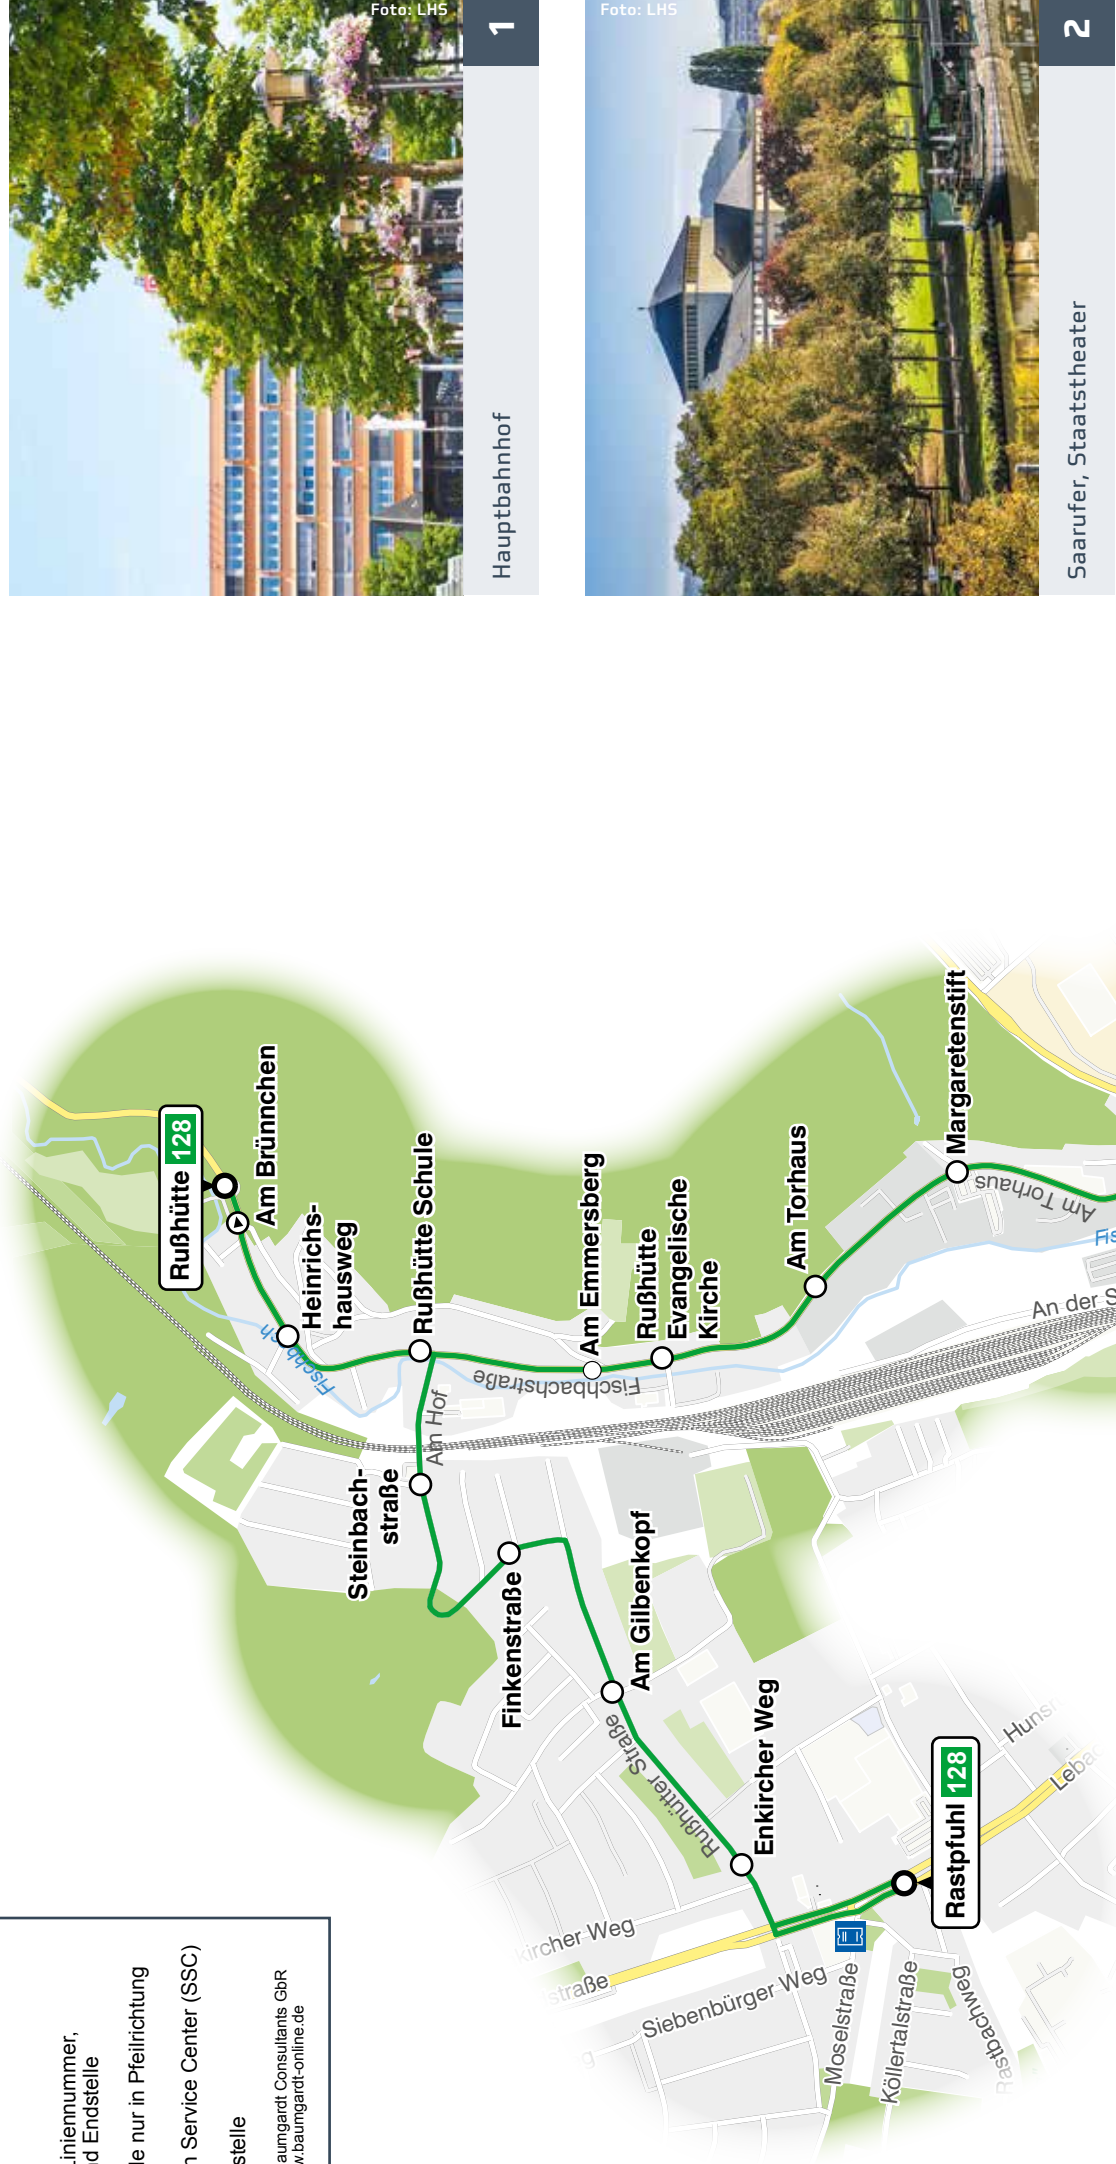

Rastpfuhl / Rußhütte – Hauptbahnhof – Karstadt – Feldmannstraße – Julius-Kiefer-Straße – Wackenberg / Klinikum Saarbrücken

**Legende**

- Endstelle 128
- Haltestelle
- Bus mit Liniennummer, Halte- und Endstelle
- Haltestelle nur in Pfeilrichtung
- Saarbahn Service Center (SSC)
- Verkaufsstelle
- Kartografie und Gestaltung: © Baumgartl Consultants GbR
- Kartendaten: © OpenStreetMap
- www.baumgartl-online.de

In den Fahrplantabellen sind aus Platzgründen nicht immer alle Haltestellen aufgeführt. Das Linienband zeigt alle Haltestellen.

Montag - Freitag

Table with 15 columns (lines) and 15 rows (times). Includes destinations like Rastpfuhl, Am Gilbenkopf, Steinbachstraße, Rußhütte, etc.

Erläuterungen: 5 = Freitag / Vendredi

Samstag

Table with 15 columns (lines) and 15 rows (times). Includes destinations like Rastpfuhl, Am Gilbenkopf, Steinbachstraße, Rußhütte, etc.

Erläuterungen: A = Anrufsammeltaxi

Sonn- und Feiertag

Table with 15 columns (lines) and 15 rows (times). Includes destinations like Rastpfuhl, Am Gilbenkopf, Steinbachstraße, Rußhütte, etc.

In den Fahrplantabellen sind aus Platzgründen nicht immer alle Haltestellen aufgeführt. Das Linienband zeigt alle Haltestellen.