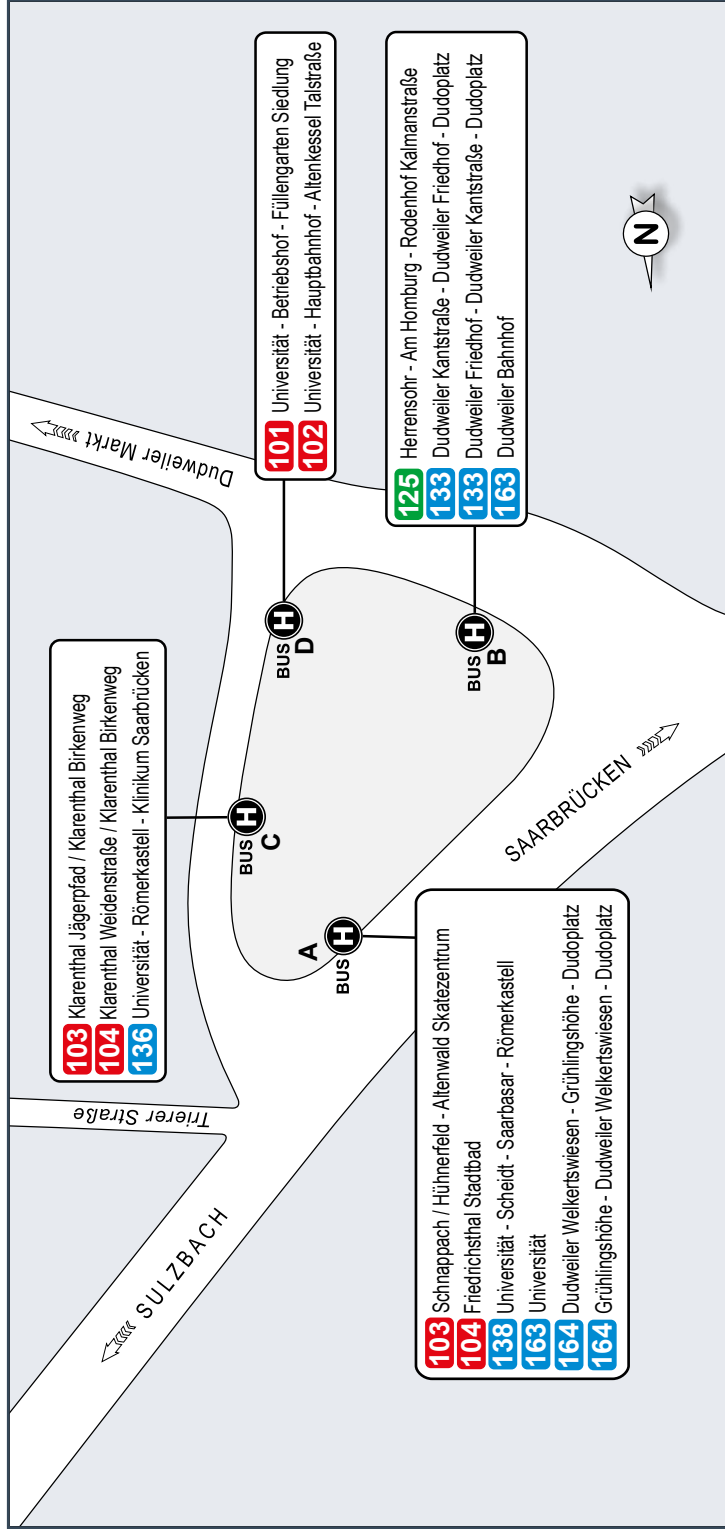

Haltestelle barrierefrei
Haltestelle, die nur in einer Richtung barrierefrei ist
Haltestelle mit taktlichem Streifen
Haltestelle, die nur in einer Richtung mit taktlichem Streifen
Park- und Ride-Plätze vorhanden
000: Linien der Saarbahn GmbH
999: Linien anderer Verkehrsmittel-nehmen dies saarVV

Legende
Endstelle 125
Haltestelle
Bus mit Liniennummer, Halte- und Endstelle
Haltestelle nur in Pfeilrichtung
Saarbahn Service Center (SSC)
Verkaufsstelle
Kartografie und Gestaltung: © Baumgarten Consultants GbR
Kartendaten: © OpenStreetMap

Haltestellenübersichtsplan Johanneskirche

Haltestellenübersichtsplan Hauptbahnhof

Haltestellenübersichtsplan HansaHaus/Ludwigskirche