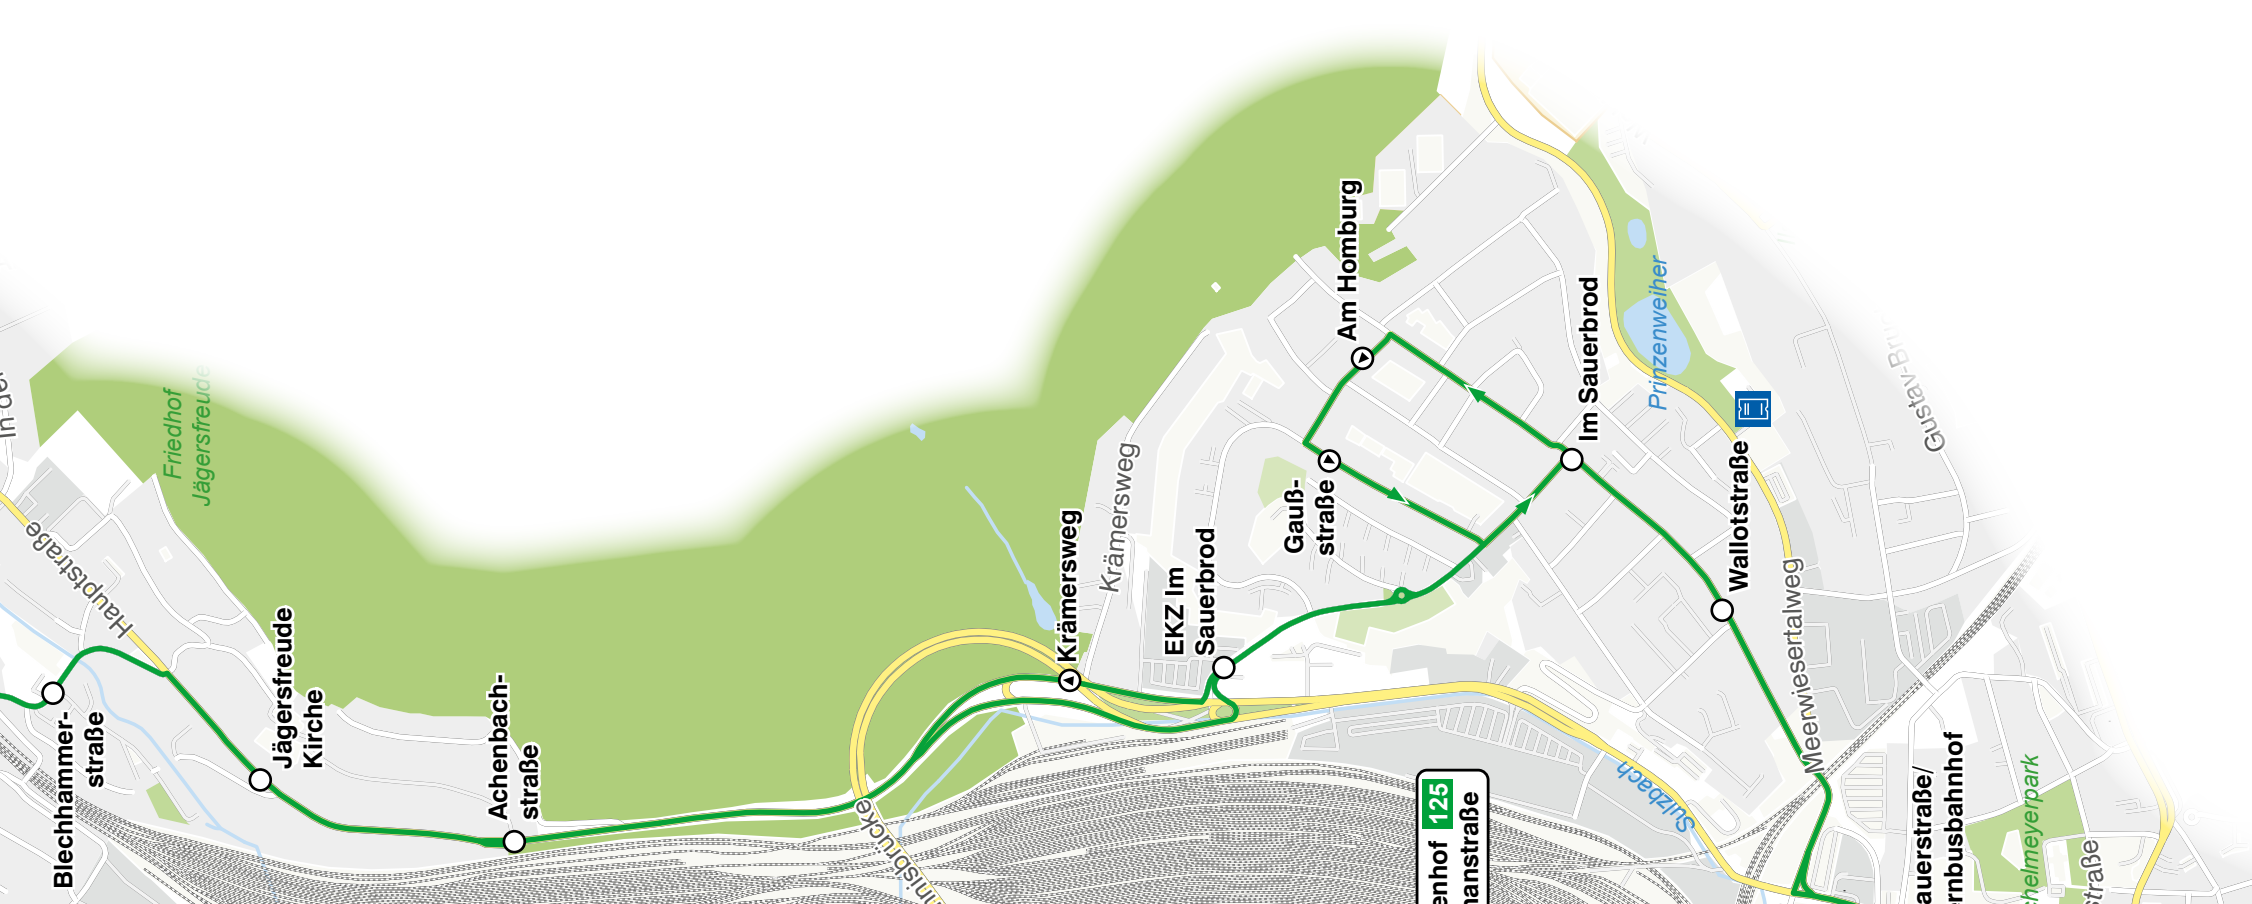

Haltestelle barrierefrei
Haltestelle, die nur in einer Richtung barrierefrei ist
Haltestelle mit taktlichem Streifen
Haltestelle, die nur in einer Richtung mit taktlichem Streifen
Park- und Ride-Plätze vorhanden
000: Linien der Saarbahn GmbH
999: Linien anderer Verkehrsmittel-nehmen dies saarVV

Legende
Endstelle 125
Haltestelle
Bus mit Liniennummer, Halte- und Endstelle
Haltestelle nur in Pfeilrichtung
Saarbahn Service Center (SSC)
Verkaufsstelle
Kartografie und Gestaltung: © Baumgarten Consultants GbR
Kartendaten: © OpenStreetMap

mobisaar
Lotsenservice
Buchten Sie jetzt den kostenlosen Lotsenservice unter:
Tel.: 06898 500 4000
E-Mail: mobisaar@saarvv.de
www.mobisaar.de
Servicezeiten:
Mo. - Fr. 08.00 - 18.00 Uhr