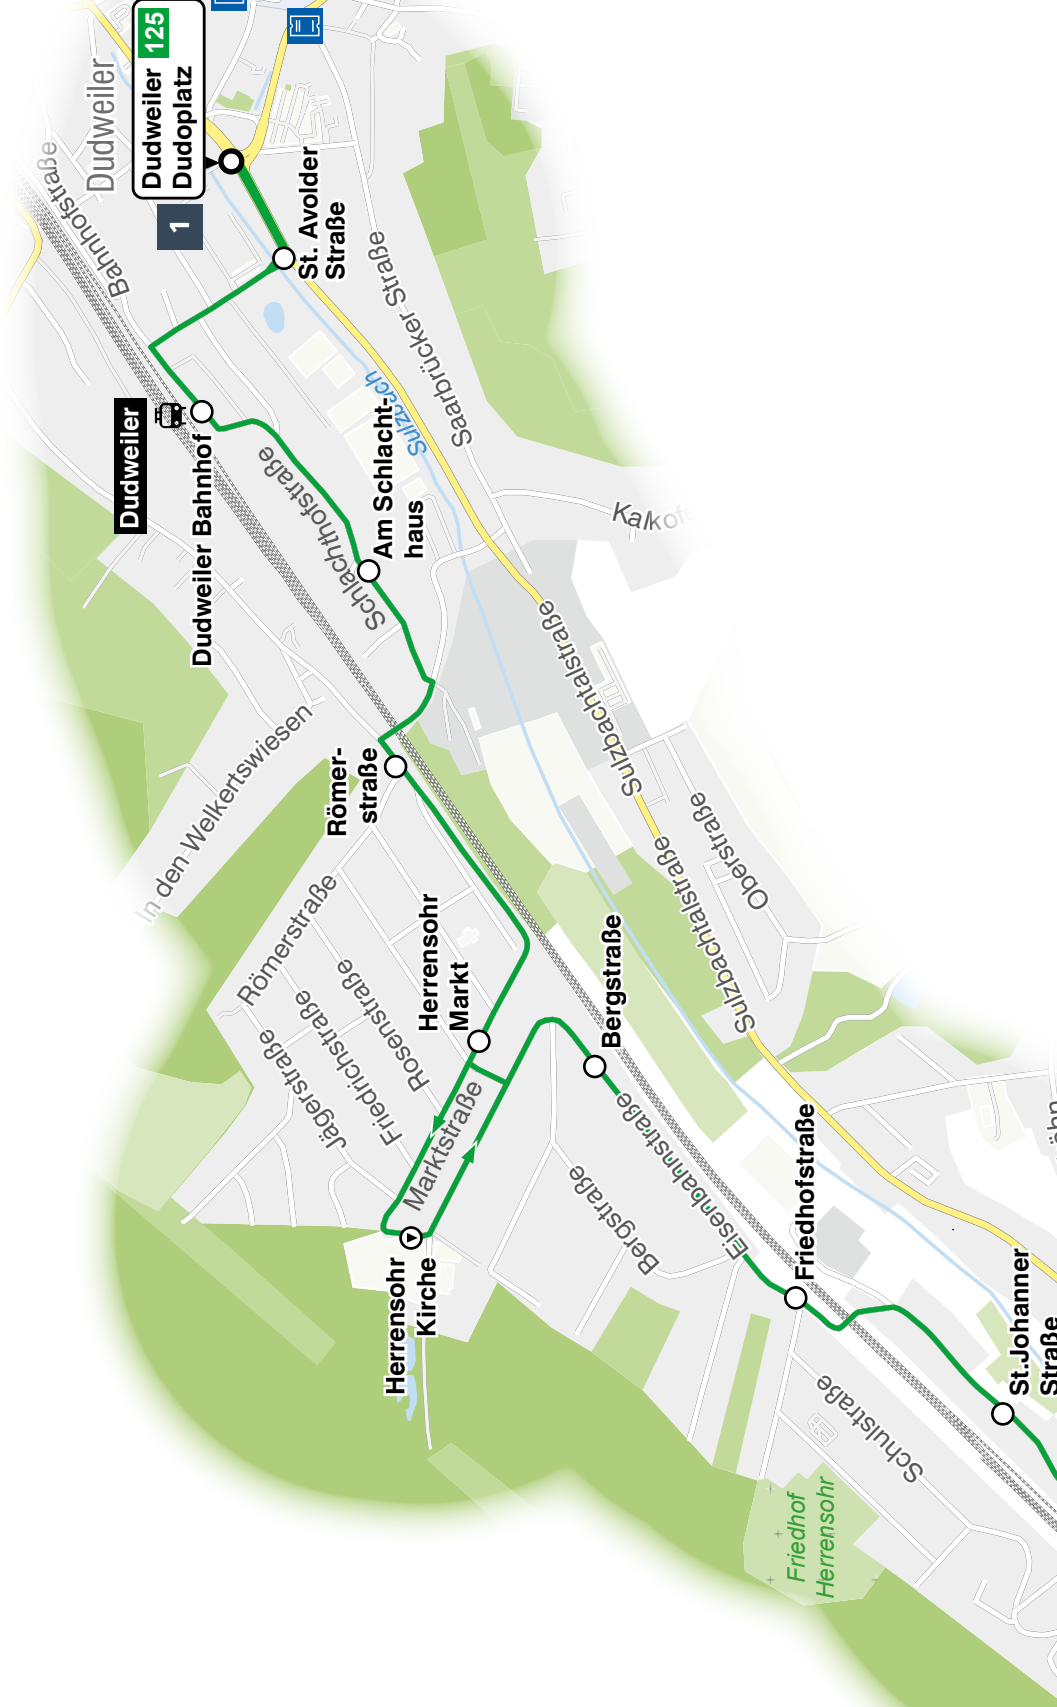

Haltestelle barrierefrei
Haltestelle, die nur in einer Richtung barrierefrei ist
Haltestelle mit taktlichem Streifen
Haltestelle, die nur in einer Richtung mit taktlichem Streifen
Park- und Ride-Plätze vorhanden
000: Linien der Saarbahn GmbH
999: Linien anderer Verkehrsmittel-nehmen dies saarVV

Legende
Endstelle 125
Haltestelle
Bus mit Liniennummer, Halte- und Endstelle
Haltestelle nur in Pfeilrichtung
Saarbahn Service Center (SSC)
Verkaufsstelle
Kartografie und Gestaltung: © Baumgarten Consultants GbR
Kartendaten: © OpenStreetMap

mobisaar
Lotsenservice
Buchten Sie jetzt den kostenlosen Lotsenservice unter:
Tel.: 06898 500 4000
E-Mail: mobisaar@saarvv.de
www.mobisaar.de
Servicezeiten:
Mo. - Fr. 08.00 - 18.00 Uhr