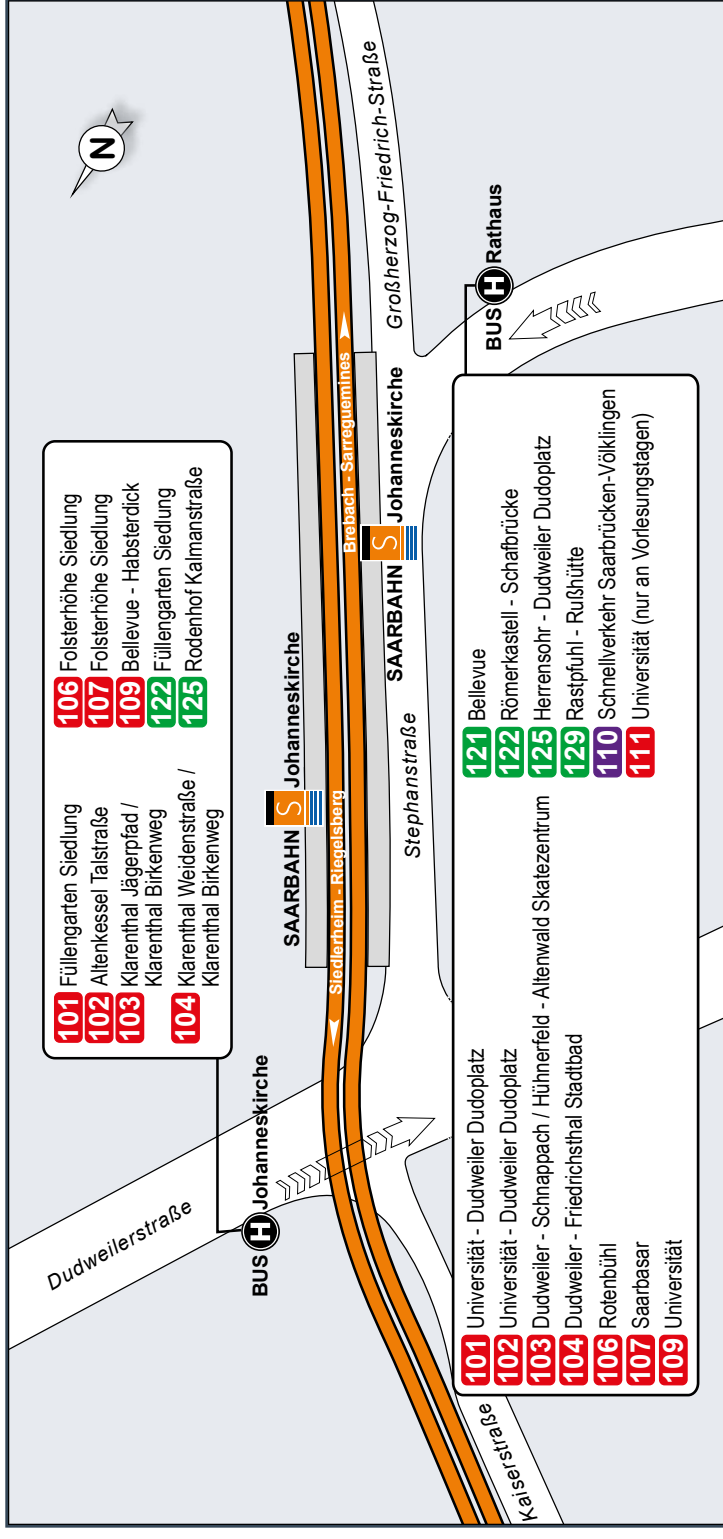

Haltestelle barrierefrei
Haltestelle, die nur in einer Richtung barrierefrei ist
Haltestelle mit taktlichem Streifen
Haltestelle, die nur in einer Richtung mit taktlichem Streifen
Park- und Ride-Plätze vorhanden
000: Linien der Saarbahn GmbH
999: Linien anderer Verkehrsmittel-nehmen dies saarVV

Legende
Endstelle 125
Haltestelle
Bus mit Liniennummer, Halte- und Endstelle
Haltestelle nur in Pfeilrichtung
Saarbahn Service Center (SSC)
Verkaufsstelle
Kartografie und Gestaltung: © Baumgarten Consultants GbR
Kartendaten: © OpenStreetMap

Haltestellenübersichtsplan Johanneskirche

Haltestellenübersichtsplan Hauptbahnhof

Haltestellenübersichtsplan HansaHaus/Ludwigskirche