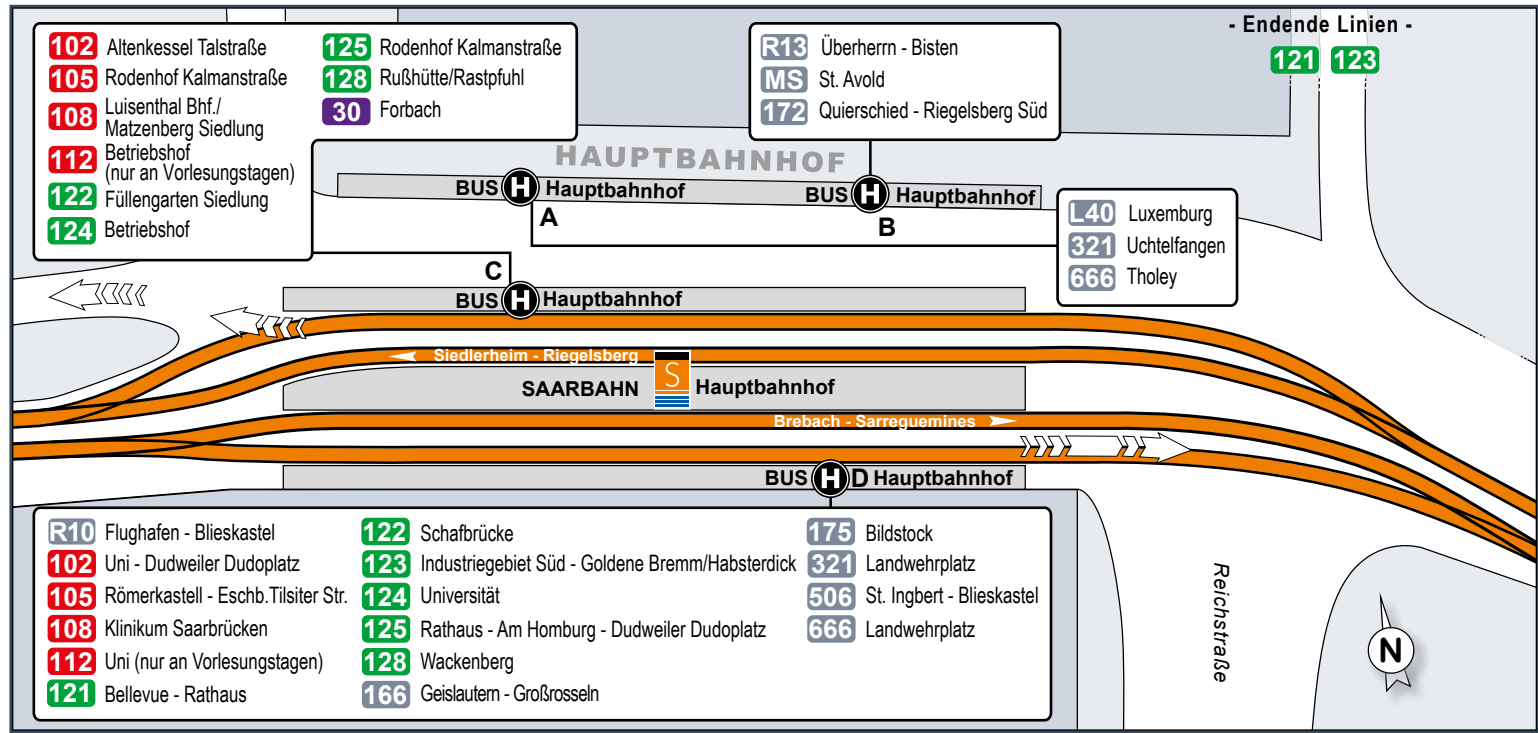

Universität Busterminal - Waldhaus - Brauerstraße/Fernbusbahnhof - Hauptbahnhof - Roonstraße - HTW/SWS - Betriebshof

Umsteigelinien	Haltestellen
101, 102, 109, 136, 138, 163, 150, 170	Universität Busterminal
101, 102, 109, 136, 138, 163, 150, 170	Universität Mensa
101, 102, 109, 136, 138, 163, 150, 170	Universität Campus
101, 102, 109, 136, 138, 163, 150, 170	Universität Botanischer Garten
101, 102, 109, 136, 150	Landessportschule
101, 102, 109, 136, 150	Wildpark
101, 102, 109, 136, 150	Waldhaus
101, 150	Prinzenweiher/Jugendherberge
101, 150	An der Trift
101, 102, 103, 125, 150, 172, 175	Brauerstraße/Fernbusbahnhof
101, 102, 103, 104, 106, 107, 109, 122, 125, 150, 172, 175	Haus der Zukunft
	Stadtbad
	HBF SaarLB
S1, 102, 105, 108, 121, 122, 123, 125, 128, 30, 172	Hauptbahnhof
S1, 102, 105, 108, 122, 125, 128	Trierer Straße
101, 103, 104, 109, 121, 126, 129	Roonstraße
101, 103, 104, 109, 121, 126, 129	HTW/SWS
101, 103, 104, 126, 129	Betriebshof

- Haltestelle barrierefrei
- Haltestelle bisher nur in einer Richtung barrierefrei
- Haltestelle mit taktilem Streifen
- 000: Linien der Saarbahn GmbH
- 999: Linien anderer Verkehrsunternehmen des saarVV

**Umsteigemöglichkeiten an Haltestellen**  
 Im Linienband (siehe oben) sind an den Haltestellen die Linien aufgelistet, an denen prinzipiell die Möglichkeit besteht, auf andere Linien umzusteigen.

Dies bedeutet jedoch nicht, dass bei jeder Fahrt auf dieser Linie ein direkter Anschluss an die Umsteigelinie besteht. Es wird lediglich darauf hingewiesen, dass die betreffende Linie und die Umsteigelinie hier eine/n gemeinsame Haltestelle bzw. Haltestellenbereich haben.

### Haltestellenübersichtsplan Hauptbahnhof