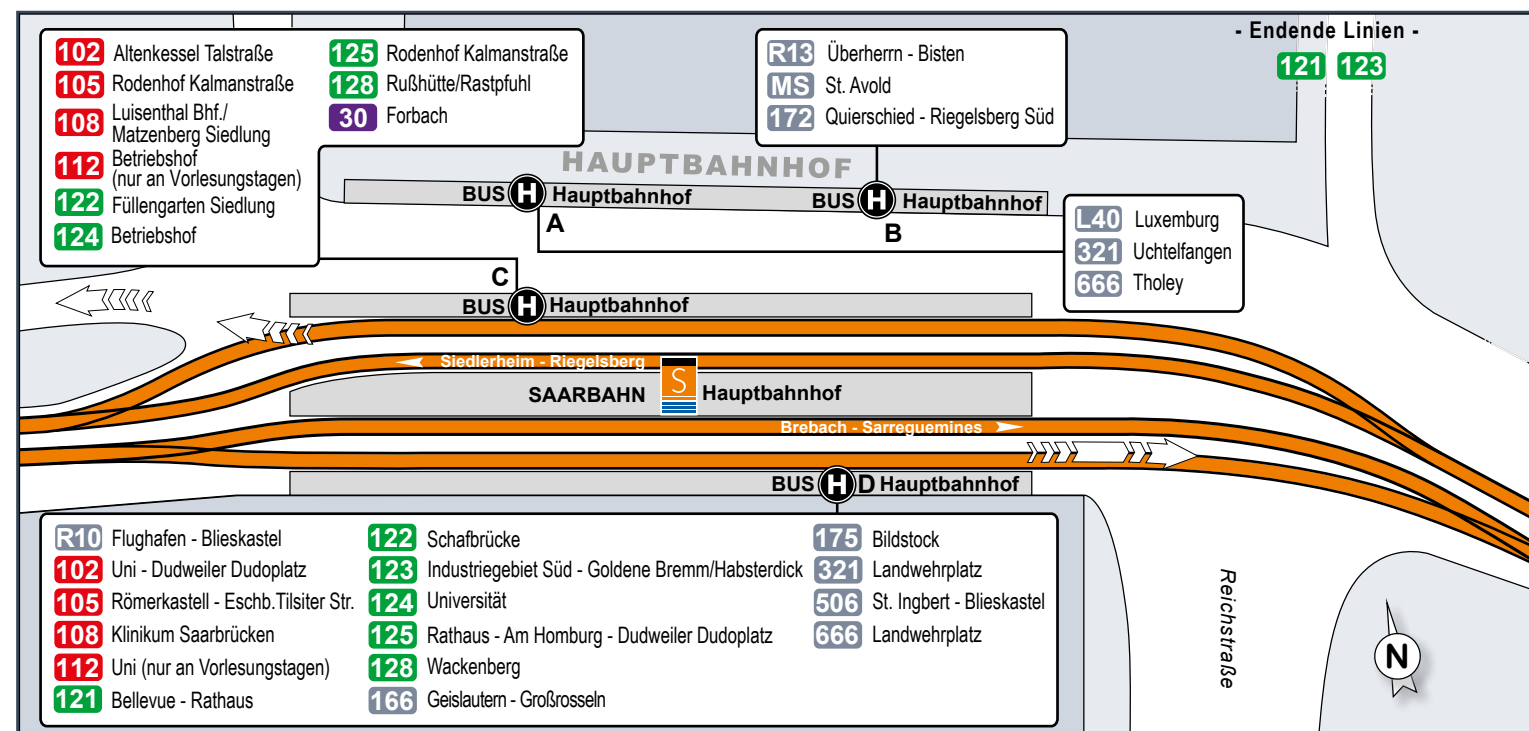

Goldene Bremm / Habsterdick - Industriegebiet Süd - Bellevue - Hansahaus/Ludwigskirche - Hauptbahnhof

Umsteigelinien	Haltestellen
109, 126	Habsterdick
109, 126	Nordeingang
109, 126	Hauptfriedhof
109, 126, 30	Goldene Bremm
109, 126, 30	Hauptfriedhof
109	Neue Bremm
	Industriegebiet Süd
	Ausbildungszentrum
	Spicherer Weg
	Druckzentrum SZ
	ZF Tor 2
	ZF Tor 1
109	Heidenhübel
106, 107, 109	Südring
106, 107, 109	DFG Süd
106, 107, 109	Tiroler Viertel
106, 107, 109, 121	Bellevue
106, 107	Schutzbergstraße
106, 107	Am Versorgungshaus
106, 107	Keplerstraße
101, 102, 103, 104, 105, 106, 107, 108, 109, 110, 121, 122, 125, 126, 128, 129	Hansahaus/ Ludwigskirche
102, 105, 108, 110, 121, 122, 125, 128, 30	Gutenbergstraße
102, 105, 108, 121, 122, 125, 128, 30	Bahnhofstraße
51, 102, 105, 108, 121, 122, 124, 125, 128, 30, 172	Hauptbahnhof

Wabe 111

Haltestellenübersichtsplan Hauptbahnhof

Haltestellenübersicht:

- Haltestelle barrierefrei
- Haltestelle bisher nur in einer Richtung barrierefrei
- Haltestelle mit taktilem Streifen

000: Linien der Saarbahn GmbH
999: Linien anderer Verkehrsunternehmen des saarVV

Umsteigemöglichkeiten an Haltestellen
Im Linienband (siehe links) sind an den Haltestellen die Linien aufgelistet, an denen prinzipiell die Möglichkeit besteht, auf andere Linien umzusteigen.

Dies bedeutet jedoch nicht, dass bei jeder Fahrt auf dieser Linie ein direkter Anschluss an die Umsteigelinie besteht. Es wird lediglich darauf hingewiesen, dass die betreffende Linie und die Umsteigelinie hier eine/n gemeinsame Haltestelle bzw. Haltestellenbereich haben.

Legende

- Endstelle 123
- Haltestelle
- Haltestelle nur in Pfeilrichtung
- Saarbahn Service Center (SSC)
- Verkaufsstelle

Kartografie und Gestaltung: © Baumgardt Consultants GbR
www.baumgardt-online.de
Kartendaten: © OpenStreetMap