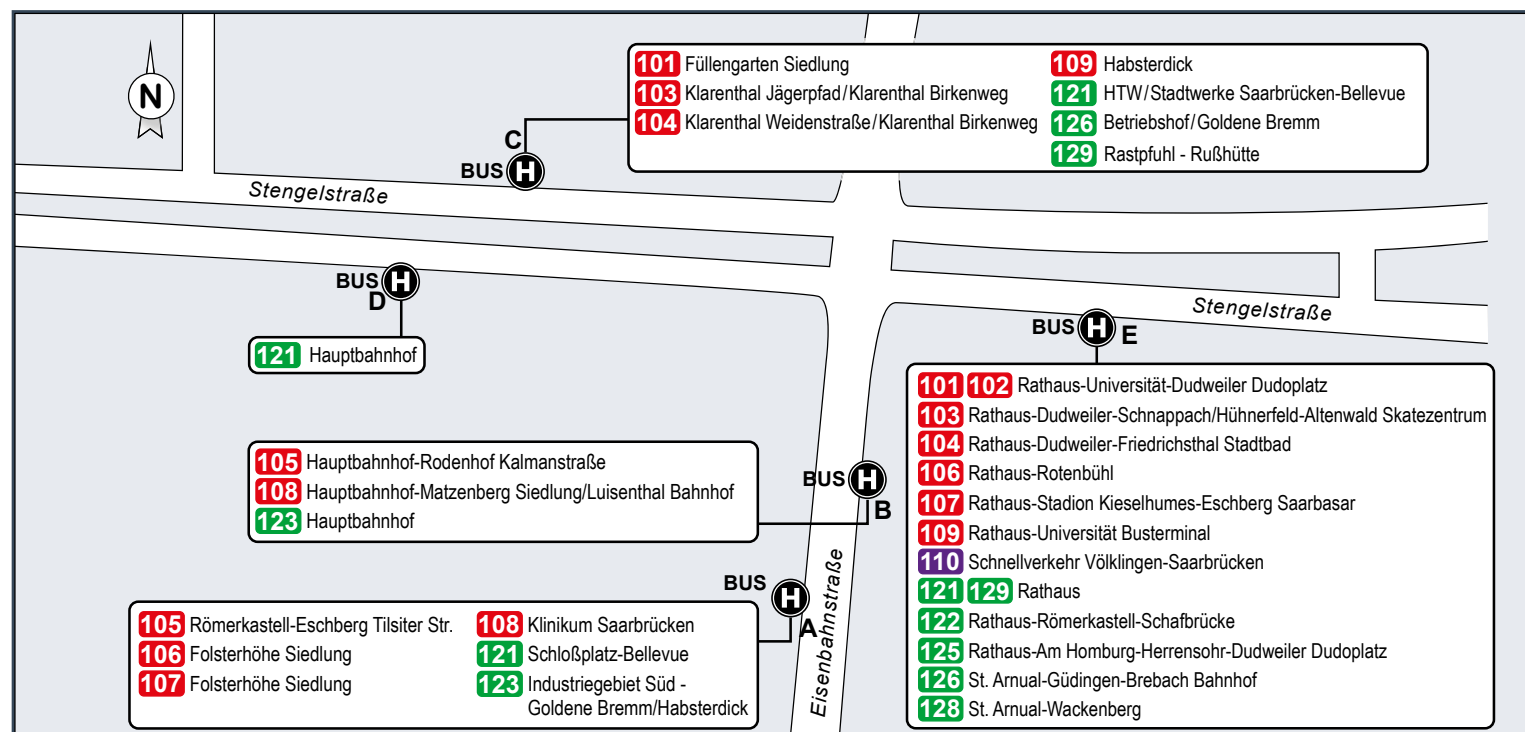

Haltestellenübersichtsplan Hansahaus/Ludwigskirche

SaarV Call-Center
Fahrplan- und Tarifauskünfte
Mo - Sa 06.00 - 19.00 Uhr
Öffnungszeiten:
08.00 - 18.00 Uhr
Tel.: 06898 500 4000
Fax: 06898 500 4100
E-Mail: service@saarvv.de
www.saarvv.de

Saarländische Nahverkehrs-Service GmbH
Bitte informieren Sie sich unter www.saarbahn.de
* Während Pandemiezeiten können die Öffnungszeiten abweichen.
www.insstag.com/
6617 Saarbrücken
E-Mail: info@saarbahn.de

Internet
www.saarbahn.de
www.facebook.com/saarbahn
www.twitter.com/mysaarbahn
Höhenzollnerstr. 104-106
6617 Saarbrücken
Marketing
Saarbahn GmbH
Herausgeber:
Mo - Fr 08.00 - 16.00 Uhr
Mo - Do 08.00 - 16.00 Uhr
Fr 08.00 - 15.00 Uhr
Öffnungszeiten:
Tel.: 0681 5003-346
Fax: 0681 5003-354
E-Mail: abo@saarbahn.de
Nassauer Str. 2-4
66111 Saarbrücken
Saarbahn Service Center

FAHRPLAN
123

Goldene Bremm / Habsterdick - Hauptbahnhof

gültig ab 1. Juli 2021