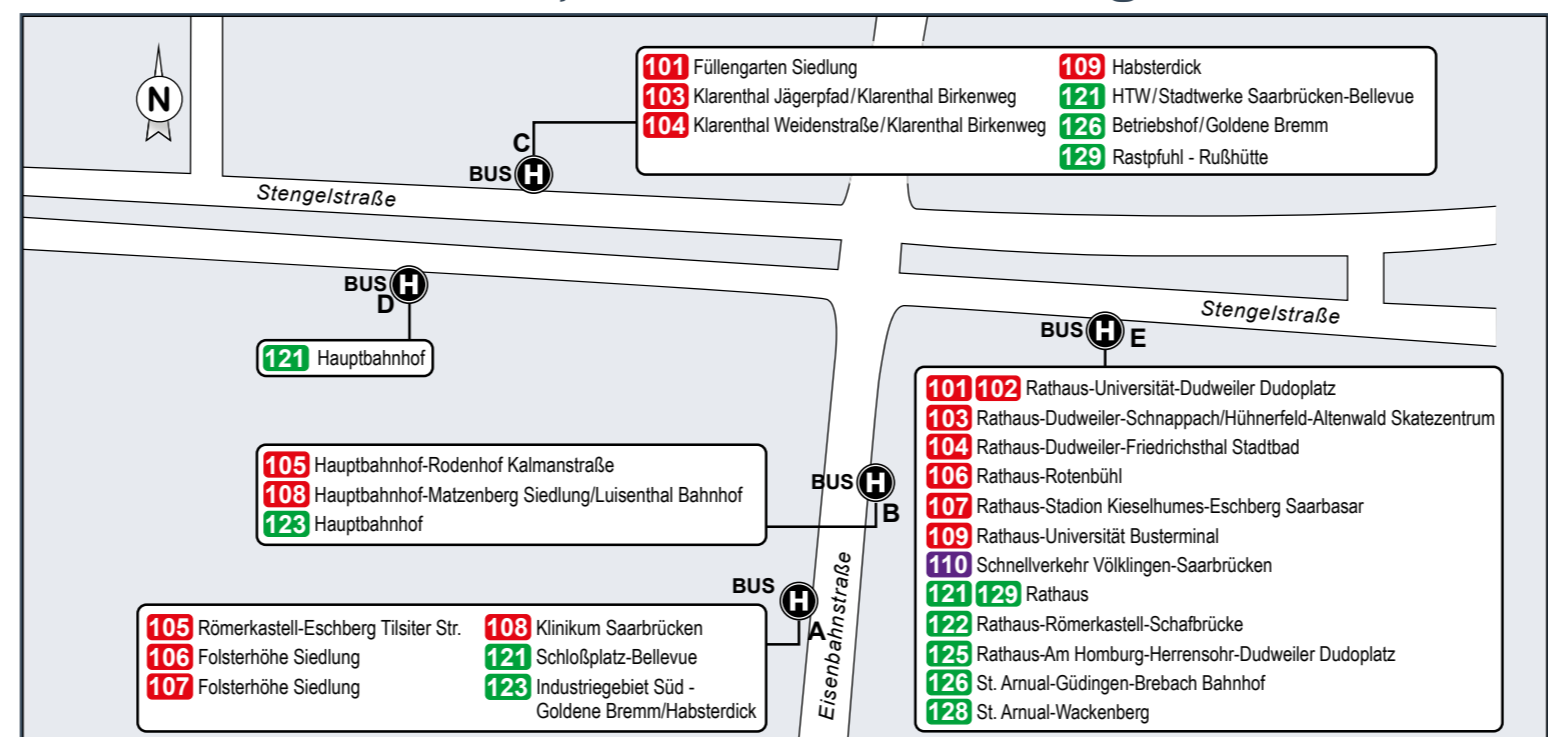

Füllengarten Siedlung – InnovationsCampus – Burbacher Markt – Hauptbahnhof – Rathaus – Römerkastell – Funkhaus Halberg – Schafbrücke

Umsteigelinien	Haltestellen
	Füllengarten Siedlung
	InnovationsCampus West
	InnovationsCampus Ost
	Im Malhofen
101, 102, 108	Burbacher Kirche
101, 102, 108, 110, 134, 165	Burbacher Markt
101, 102, 108, 134, 165	Brunnenstraße
101, 102, 108	Burbach Bahnhof
101, 102, 108, 129	Hochstraße
101, 102, 108, 129	Metzer Brücke
101, 102, 108, 129	Brückenstraße
102, 108	Malstatter Markt
102, 108	Auf der Werth/ Bürgerpark
51,	Trierer Straße
102, 105, 108, 124, 125, 128	Hauptbahnhof
51,	Bahnhofstraße
102, 105, 108, 121, 123, 124, 125, 128, 30, 172	Gutenbergstraße
101, 102, 103, 104, 105, 106, 107, 108, 109, 110, 121, 123, 125, 126, 128, 129	Hansahaush/ Ludwigskirche
51,	Rathaus
101, 102, 103, 104, 106, 107, 109, 110, 121, 125, 129, 150	Luisenbrücke
101, 102, 103, 104, 106, 107, 109, 110, 121, 125, 129	Rabbiner-Rülf-Platz
51,	Johanneskirche
101, 102, 103, 104, 106, 107, 109, 121, 125, 150	Haus der Zukunft
101, 102, 103, 104, 106, 107, 109, 124, 125, 150, 172, 175	Deutsche Rentenvers. Saarland
102, 106, 107, 109, 150	Preußenstraße
102, 106, 107, 109, 150	Sachsenweg/ Preußenstraße
105	Thüringer Straße
105	Halbergstraße
51,	Kieselhumes
51,	Römerkastell
105, 130, 135, 136, 137, 138, 139, 161	Halberg
105, 135, 137, 138, 161	Schneidershof
105, 135, 137, 138, 161	Funkhaus Halberg
135, 137, 138	Neuscheidt
135, 138	Schafbrücke Bahnhof
	Schafbrücke

Haltestellenübersichtsplan Hansahaush/Ludwigskirche

Haltestellenübersichtsplan Römerkastell

In den Fahrplankarten sind aus Platzgründen nicht immer alle Haltestellen aufgeführt. Das Linienband zeigt alle Haltestellen.