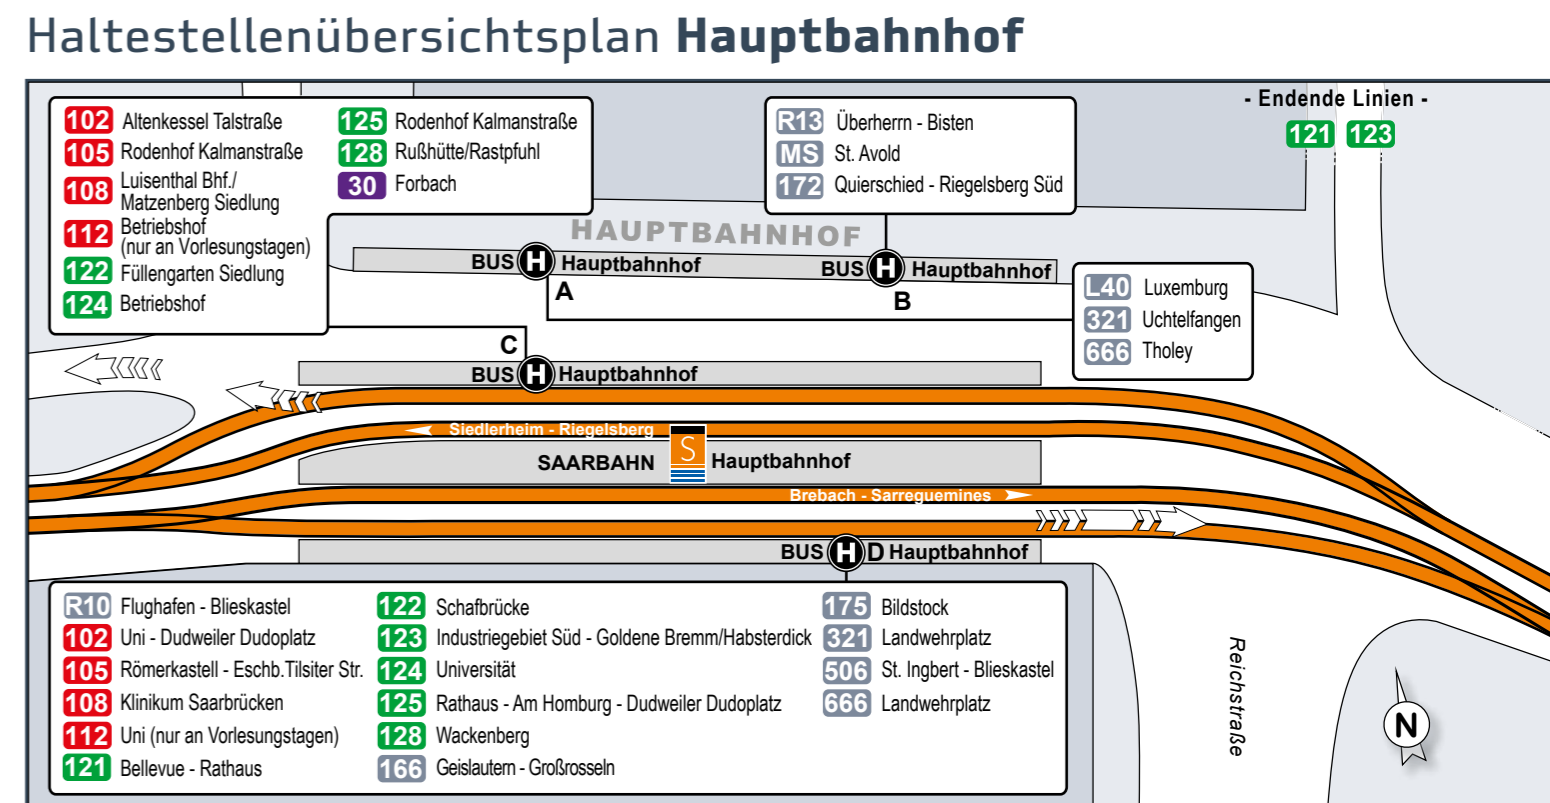

Füllengarten Siedlung – InnovationsCampus – Burbacher Markt – Hauptbahnhof – Rathaus – Römerkastell – Funkhaus Halberg – Schafbrücke

Umsteigelinien	Haltestellen
	Füllengarten Siedlung
	InnovationsCampus West
	InnovationsCampus Ost
	Im Malhofen
101, 102, 108	Burbacher Kirche
101, 102, 108, 110, 134, 165	Burbacher Markt
101, 102, 108, 134, 165	Brunnenstraße
101, 102, 108	Burbach Bahnhof
101, 102, 108, 129	Hochstraße
101, 102, 108, 129	Metzer Brücke
101, 102, 108, 129	Brückenstraße
102, 108	Malstatter Markt
102, 108	Auf der Werth/ Bürgerpark
51,	Trierer Straße
102, 105, 108, 124, 125, 128	Hauptbahnhof
51,	Bahnhofstraße
102, 105, 108, 121, 123, 124, 125, 128, 30, 172	Gutenbergstraße
101, 102, 103, 104, 105, 106, 107, 108, 109, 110, 121, 123, 125, 126, 128, 129	Hansahaush/ Ludwigskirche
51,	Rathaus
101, 102, 103, 104, 106, 107, 109, 110, 121, 125, 129, 150	Luisenbrücke
101, 102, 103, 104, 106, 107, 109, 110, 121, 125, 129	Rabbiner-Rülf-Platz
51,	Johanneskirche
101, 102, 103, 104, 106, 107, 109, 121, 125, 150	Haus der Zukunft
101, 102, 103, 104, 106, 107, 109, 124, 125, 150, 172, 175	Deutsche Rentenvers. Saarland
102, 106, 107, 109, 150	Preußenstraße
102, 106, 107, 109, 150	Sachsenweg/ Preußenstraße
105	Thüringer Straße
105	Halbergstraße
51,	Kieselhumes
51,	Römerkastell
105, 130, 135, 136, 137, 138, 139, 161	Halberg
105, 135, 137, 138, 161	Schneidershof
105, 135, 137, 138, 161	Funkhaus Halberg
135, 137, 138	Neuscheidt
135, 138	Schafbrücke Bahnhof
	Schafbrücke

Legende

- Endstelle 122
- Haltestelle
- Haltestelle nur in Pfeilrichtung
- S Saarbahn Service Center (SSC)
- Verkaufsstelle

Kartografie und Gestaltung: © Baumgardt Consultants GbR
www.baumgardt-online.de
Kartendaten: © OpenStreetMap

Haltestellenübersichtsplan Hansahaush/Ludwigskirche

Haltestellenübersichtsplan Römerkastell

In den Fahrplankarten sind aus Platzgründen nicht immer alle Haltestellen aufgeführt. Das Linienband zeigt alle Haltestellen.