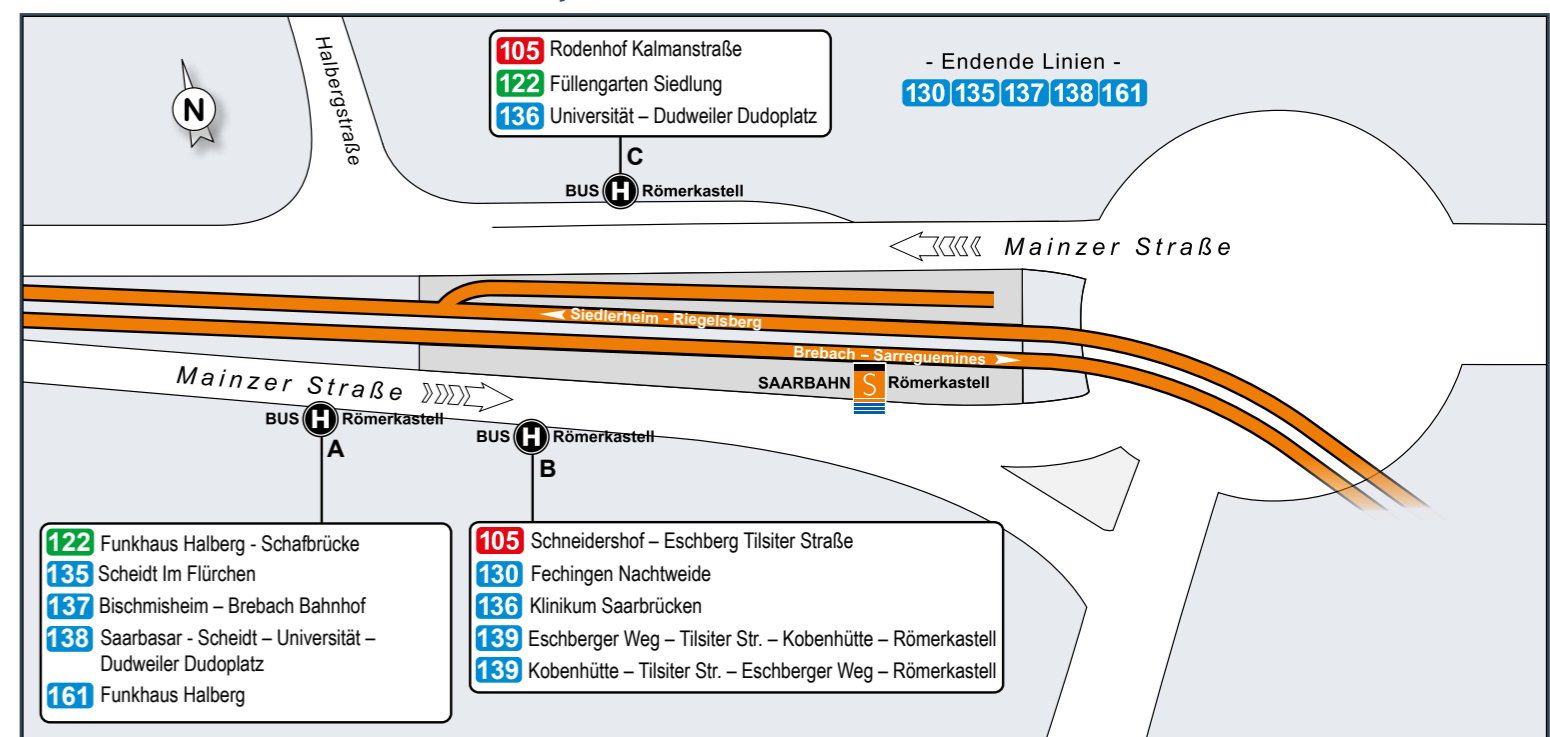

Haltestellenübersichtsplan Hansahaush/Ludwigskirche

Haltestellenübersichtsplan Römerkastell

In den Fahrplankarten sind aus Platzgründen nicht immer alle Haltestellen aufgeführt. Das Linienband zeigt alle Haltestellen.

Montag – Freitag

Table with 2 columns: Station name and departure times. Includes stops like Füllengarten Siedlung, InnovationsCampus West, Im Malhofen B, Burbacher Markt B, Burbach Bahnhof, Brückenstraße B, Trierer Straße D, Hauptbahnhof D, Hahnsweg/Pfeußenstraße, Rathaus, Haus der Zukunft C, Deutsche Rentenvers Saarländ, Sachsenweg/Pfeußenstraße, Halberstraße, Römerkastell A, Malkastler Markt, Funkhaus Halberg, Neuschleid, Schafbrücke Bahnhof, Schafbrücke.