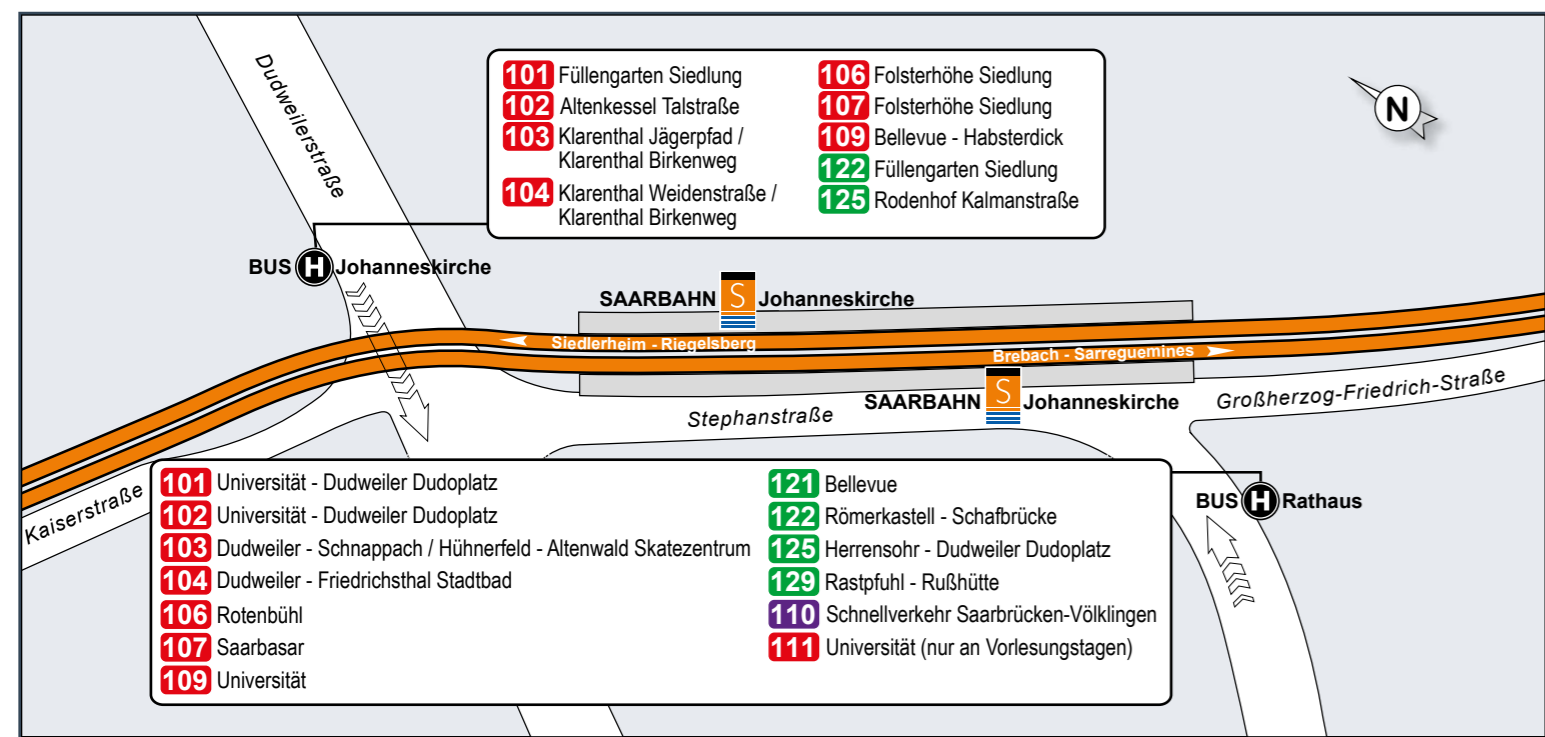

Füllengarten Siedlung – InnovationsCampus – Burbacher Markt – Hauptbahnhof – Rathaus – Römerkastell – Funkhaus Halberg – Schafbrücke

Umsteigelinien	Haltestellen
	Füllengarten Siedlung
	InnovationsCampus West
	InnovationsCampus Ost
	Im Malhofen
101, 102, 108	Burbacher Kirche
101, 102, 108, 110, 134, 165	Burbacher Markt
101, 102, 108, 134, 165	Brunnenstraße
101, 102, 108	Burbach Bahnhof
101, 102, 108, 129	Hochstraße
101, 102, 108, 129	Metzer Brücke
101, 102, 108, 129	Brückenstraße
102, 108	Malstatter Markt
102, 108	Auf der Werth/ Bürgerpark
51,	Trierer Straße
102, 105, 108, 124, 125, 128	Hauptbahnhof
51,	Bahnhofstraße
102, 105, 108, 121, 123, 124, 125, 128, 30, 172	Gutenbergstraße
101, 102, 103, 104, 105, 106, 107, 108, 109, 110, 121, 123, 125, 126, 128, 129	Hansahaush/ Ludwigskirche
51,	Rathaus
101, 102, 103, 104, 106, 107, 109, 110, 121, 125, 129, 150	Luisenbrücke
101, 102, 103, 104, 106, 107, 109, 110, 121, 125, 129	Rabbiner-Rülf-Platz
51,	Johanneskirche
101, 102, 103, 104, 106, 107, 109, 121, 125, 150	Haus der Zukunft
101, 102, 103, 104, 106, 107, 109, 124, 125, 150, 172, 175	Deutsche Rentenvers. Saarland
102, 106, 107, 109, 150	Preußenstraße
102, 106, 107, 109, 150	Sachsenweg/ Preußenstraße
105	Thüringer Straße
105	Halbergstraße
51,	Kieselhumes
51,	Römerkastell
105, 130, 135, 136, 137, 138, 139, 161	Halberg
105, 135, 137, 138, 161	Schneidershof
105, 135, 137, 138, 161	Funkhaus Halberg
135, 137, 138	Neuscheidt
135, 138	Schafbrücke Bahnhof
	Schafbrücke

Haltestellenübersichtsplan Hansahaush/Ludwigskirche

Haltestellenübersichtsplan Römerkastell

In den Fahrplankarten sind aus Platzgründen nicht immer alle Haltestellen aufgeführt. Das Linienband zeigt alle Haltestellen.