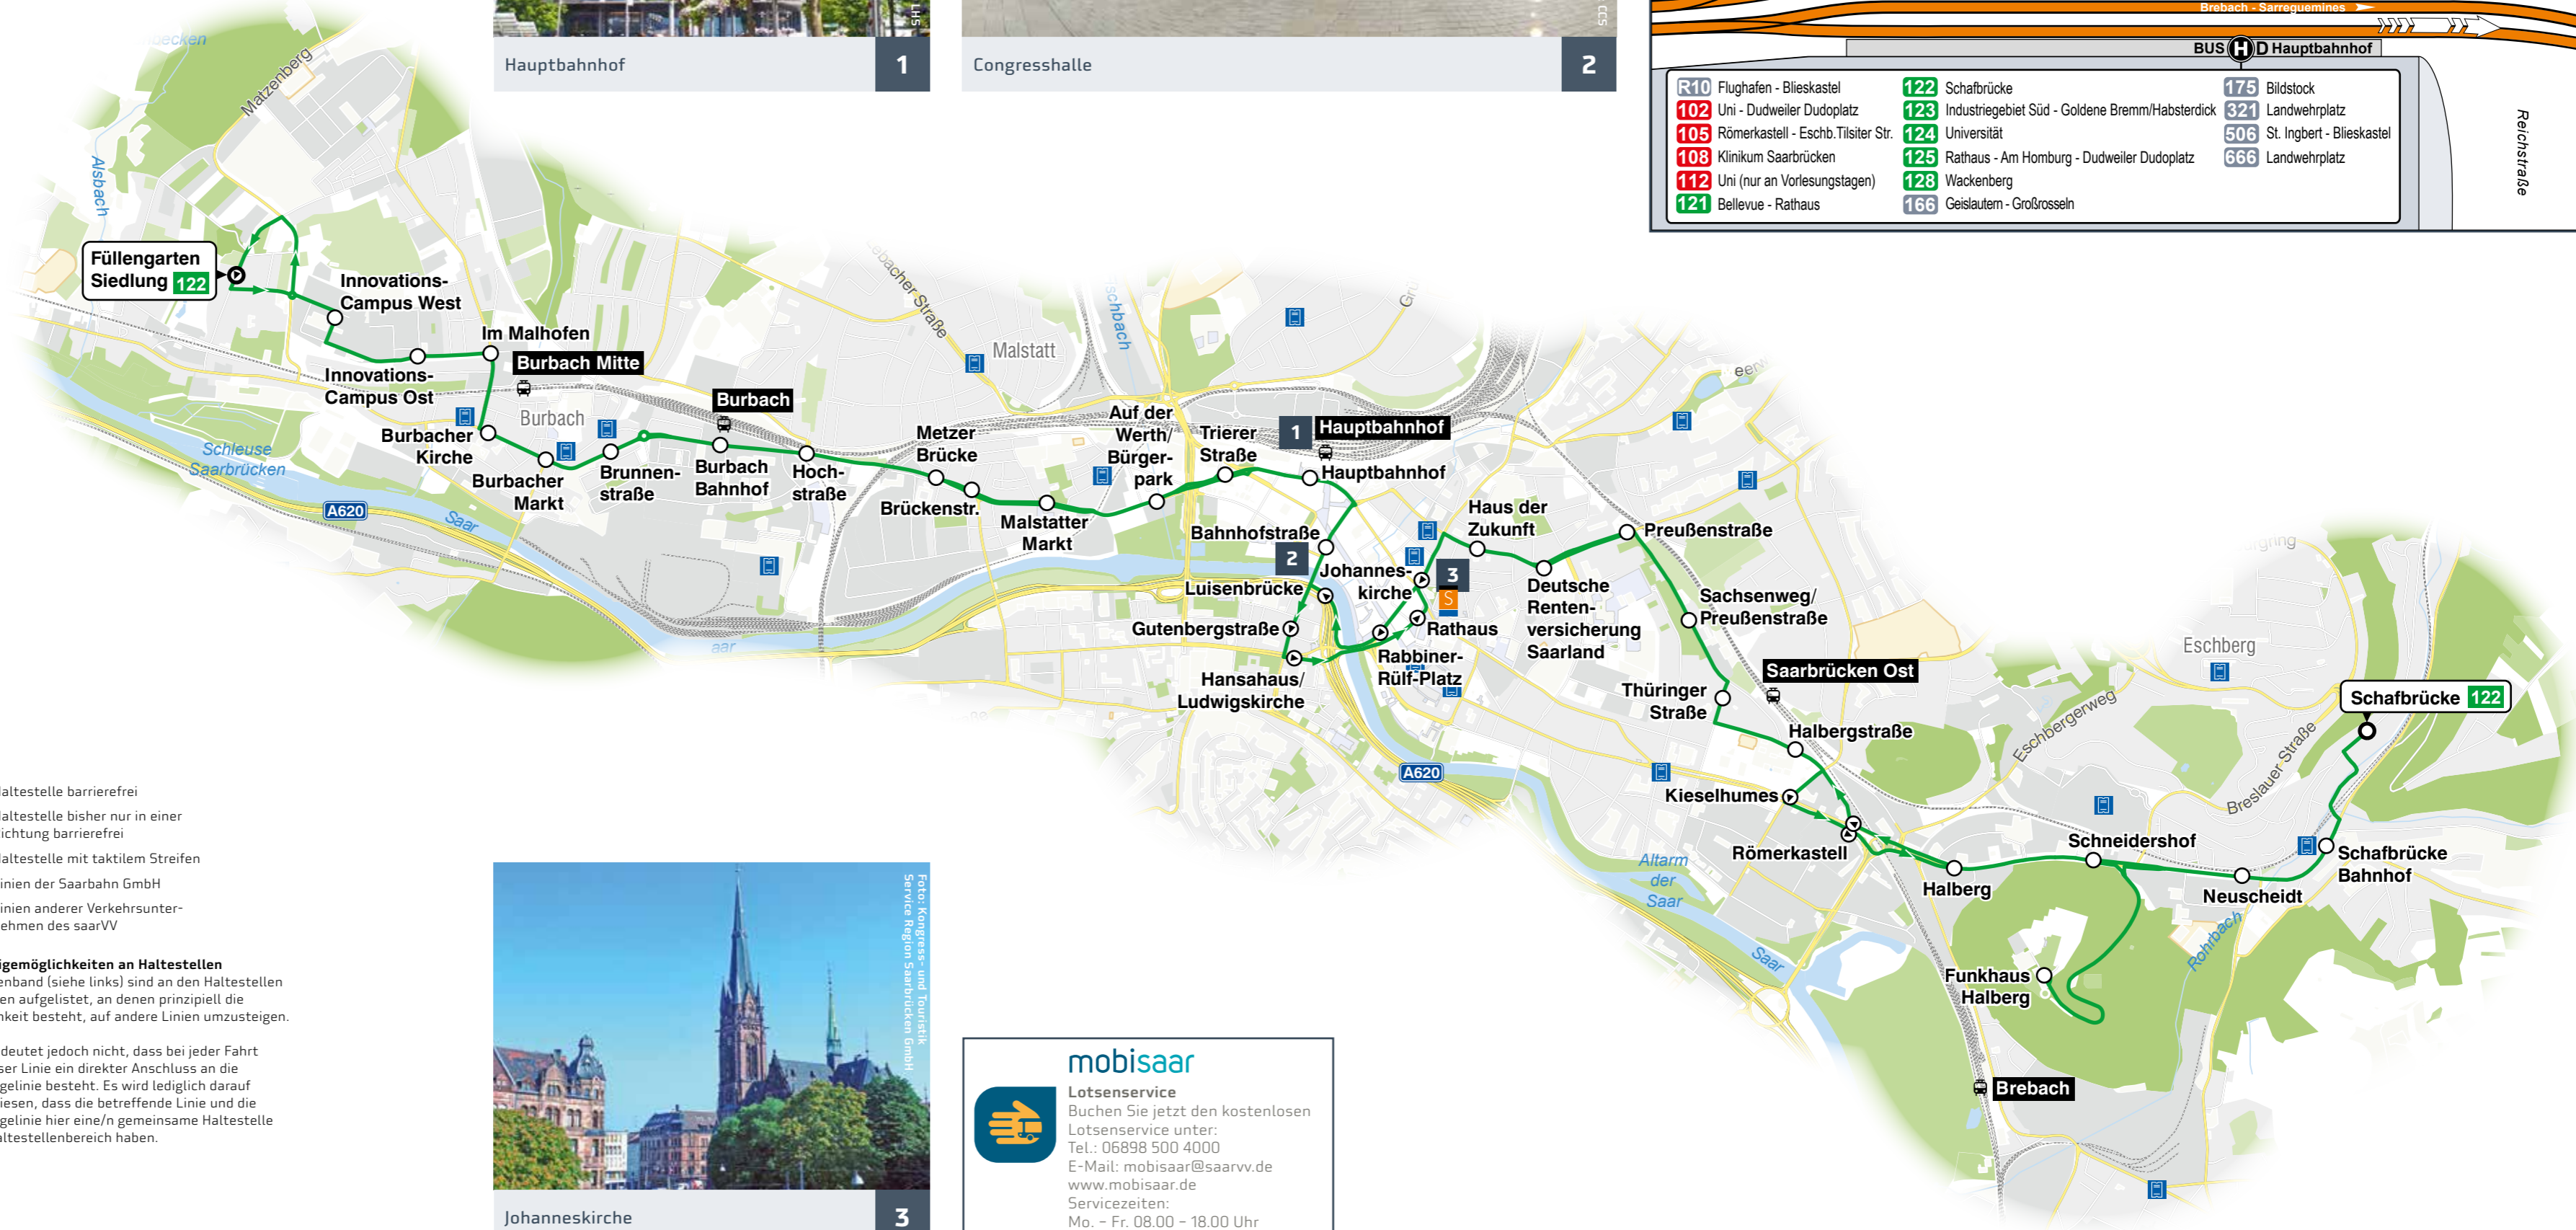

Füllengarten Siedlung – InnovationsCampus – Burbacher Markt – Hauptbahnhof – Rathaus – Römerkastell – Funkhaus Halberg – Schafbrücke

Umsteigelinien	Haltestellen
	Füllengarten Siedlung
	InnovationsCampus West
	InnovationsCampus Ost
	Im Malhofen
101, 102, 108	Burbacher Kirche
101, 102, 108, 110, 134, 165	Burbacher Markt
101, 102, 108, 134, 165	Brunnenstraße
101, 102, 108	Burbach Bahnhof
101, 102, 108, 129	Hochstraße
101, 102, 108, 129	Metzer Brücke
101, 102, 108, 129	Brückenstraße
102, 108	Malstatter Markt
102, 108	Auf der Werth/ Bürgerpark
51,	Trierer Straße
102, 105, 108, 124, 125, 128	Hauptbahnhof
51,	Bahnhofstraße
102, 105, 108, 121, 123, 124, 125, 128, 30, 172	Gutenbergstraße
101, 102, 103, 104, 105, 106, 107, 108, 109, 110, 121, 123, 125, 126, 128, 129	Hansahaush/ Ludwigskirche
51,	Rathaus
101, 102, 103, 104, 106, 107, 109, 110, 121, 125, 129, 150	Luisenbrücke
101, 102, 103, 104, 106, 107, 109, 110, 121, 125, 129	Rabbiner-Rülf-Platz
51,	Johanneskirche
101, 102, 103, 104, 106, 107, 109, 121, 125, 150	Haus der Zukunft
101, 102, 103, 104, 106, 107, 109, 124, 125, 150, 172, 175	Deutsche Rentenvers. Saarland
102, 106, 107, 109, 150	Preußenstraße
102, 106, 107, 109, 150	Sachsenweg/ Preußenstraße
105	Thüringer Straße
105	Halbergstraße
51,	Kieselhumes
51,	Römerkastell
105, 130, 135, 136, 137, 138, 139, 161	Halberg
105, 135, 137, 138, 161	Schneidershof
105, 135, 137, 138, 161	Funkhaus Halberg
135, 137, 138	Neuscheidt
135, 138	Schafbrücke Bahnhof
	Schafbrücke

Legende

- Endstelle 122
- Haltestelle
- Haltestelle nur in Pfeilrichtung
- S Saarbahn Service Center (SSC)
- Verkaufsstelle

Kartografie und Gestaltung: © Baumgardt Consultants GbR
www.baumgardt-online.de
Kartendaten: © OpenStreetMap

Haltestellenübersichtsplan Hansahaush/Ludwigskirche

Haltestellenübersichtsplan Römerkastell

In den Fahrplankarten sind aus Platzgründen nicht immer alle Haltestellen aufgeführt. Das Linienband zeigt alle Haltestellen.