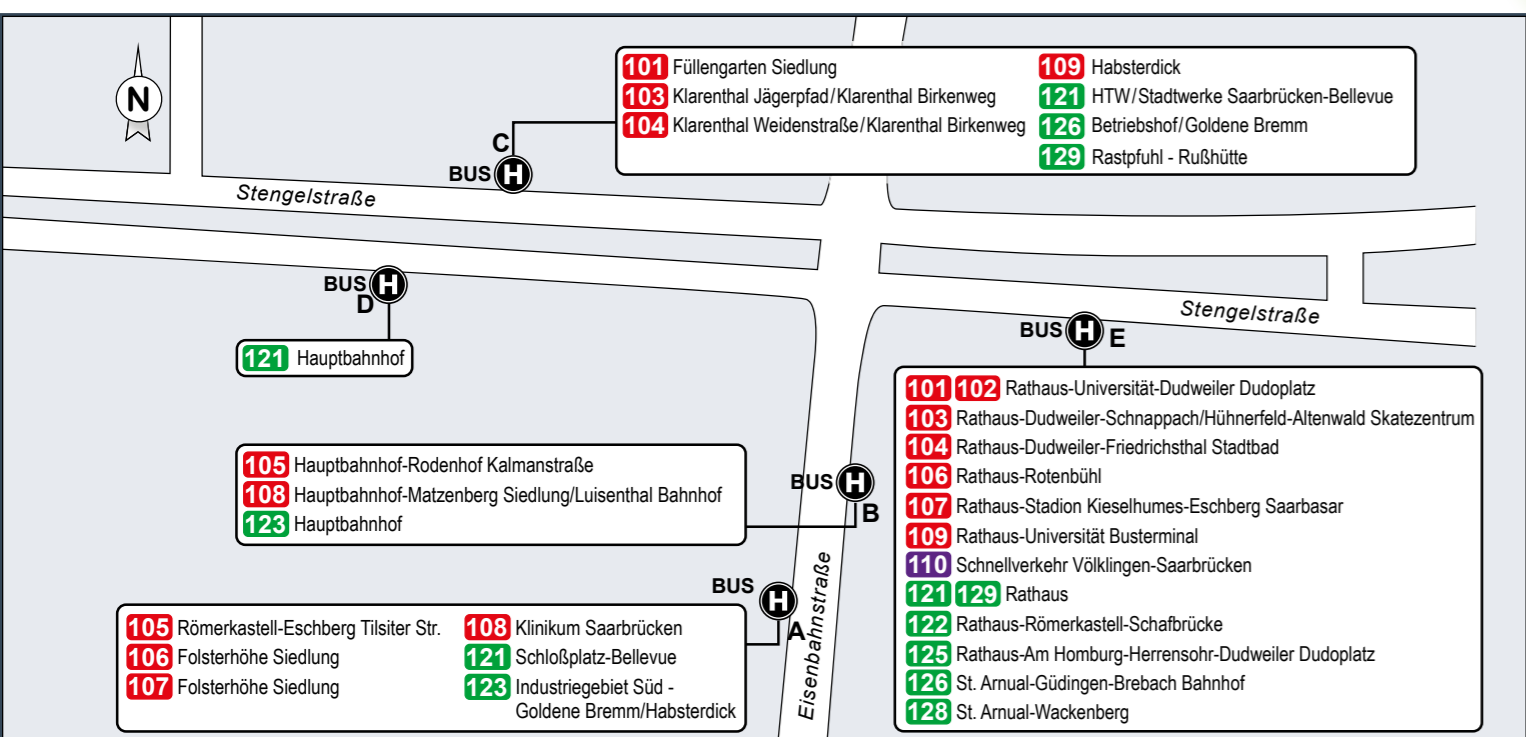

Hauptstellenübersichtsplan Hansahaus/Ludwigskirche