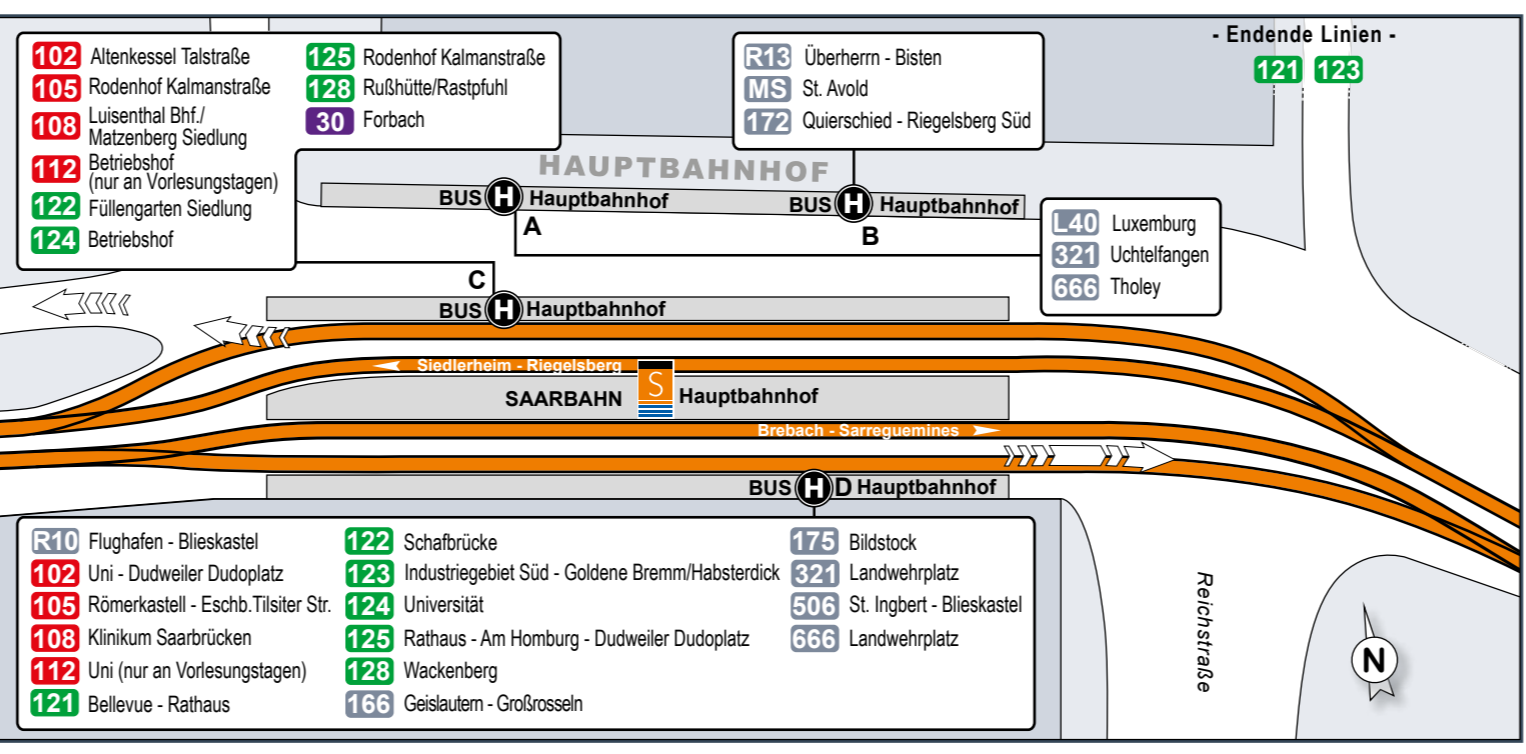

Haltestellenübersichtsplan Hauptbahnhof

Legende

- Endstelle 121: Bus mit Liniennummer, Halte- und Endstelle
- Haltestelle: Haltestelle nur in Pfeilrichtung
- S: Saarbahn Service Center (SSC)
- Verkaufsstelle

Kartografie und Gestaltung: © Baumgardt Consultants GbR
www.baumgardt-online.de
Kartendaten: © OpenStreetMap