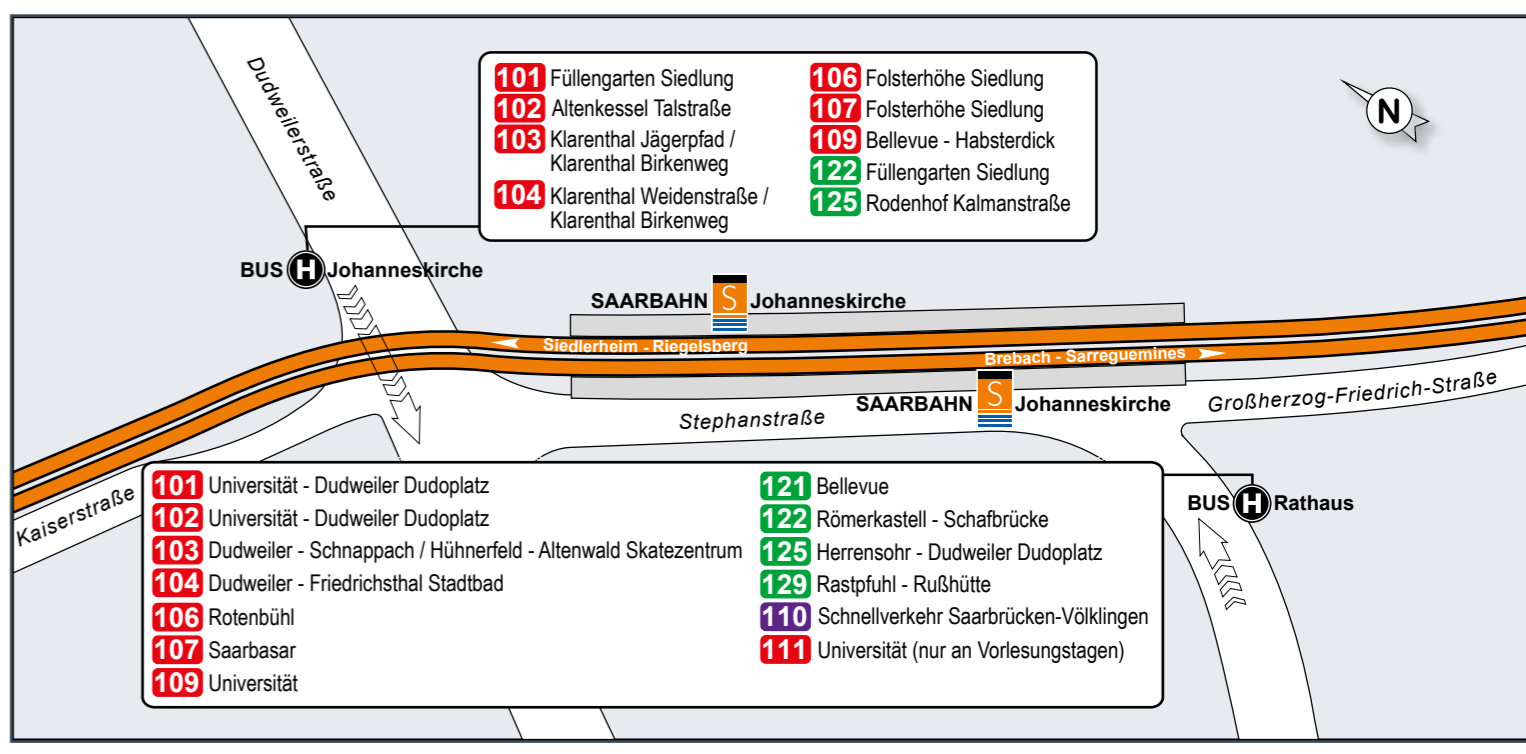

Haltestellenübersichtsplan Johanneskirche

Saarbahn
Saarbrücken
Linienverkehrs-Gesellschaft mbH
Im Untereisenwerkviertel
E-Mail: service@saarvv.de
www.saarvv.de
FAX: 06898 500 4100
Tel.: 06898 500 4000
50 Fahrten
Mo - Sa 06:00 - 19:00 Uhr
Freitag- und
SaarVV Call-Center
Öffnungszeiten:
Saarbrückener Nahverkehrs-Service GmbH
Hier steigt ich ein!
saarvv
Bitte informieren Sie sich unter: www.saarvv.de.
* Während Fahrtenzeiten können die Öffnungszeiten abweichen.
E-Mail: info@saarbahn.de
www.rstg.iam.com
www.facebook.com/saarbahn
www.saarbahn.de
Saarbahn GmbH
Internet
Herzgeber:
Fr. 08.00 - 15.00 Uhr
Mo - Do 08.00 - 16.00 Uhr
Öffnungszeiten:
E-Mail: abo@saarbahn.de
FAX: 0681 5003-346
Tel.: 0681 5003-354
65111 Saarbrücken
Nassauer Str. 2-4
Saarbahn Service Center
Saarbahn

Saarbahn

FAHRPLAN
121

Hauptbahnhof -
Rathaus

gültig ab 1. Juli 2021