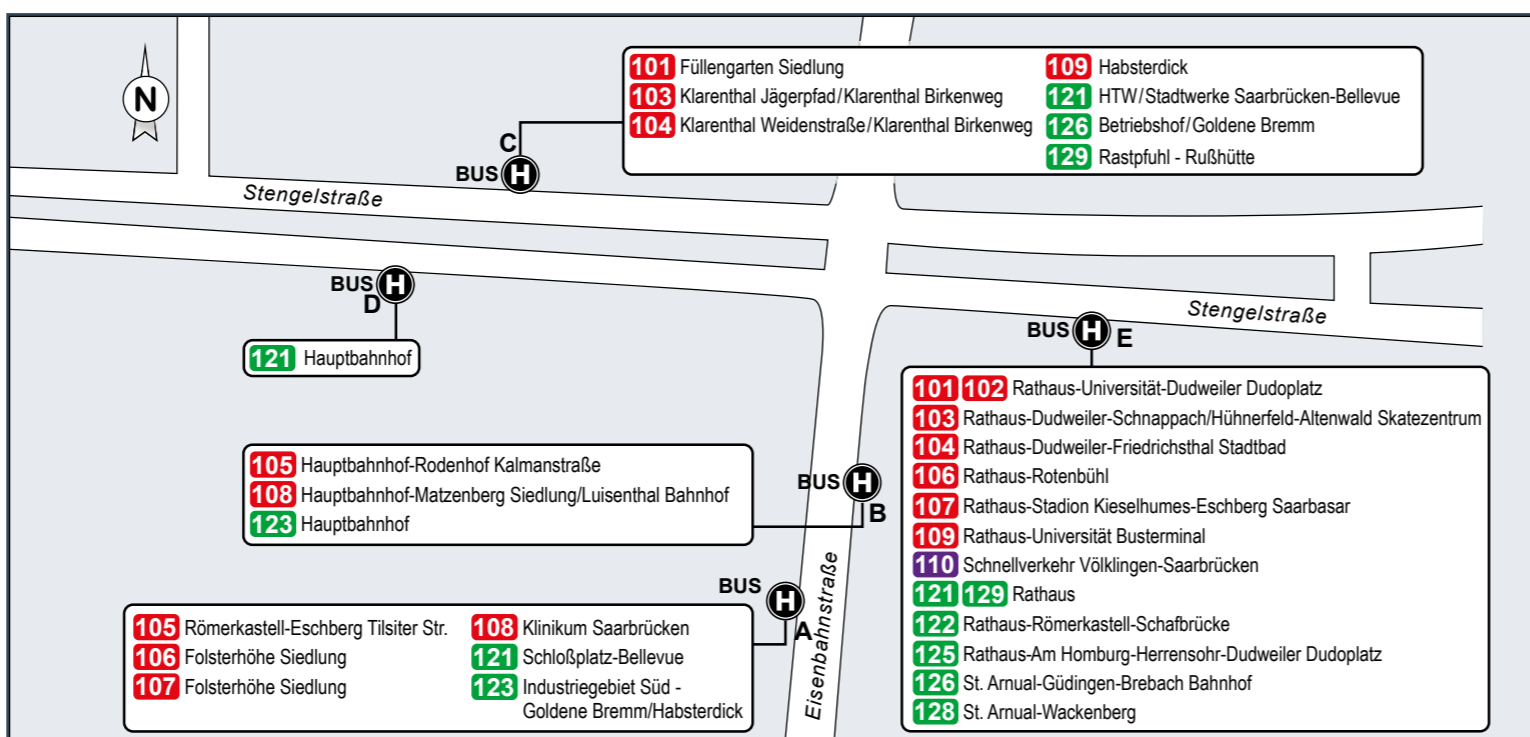

Luisenthal Bahnhof / Matzenberg Siedlung - Burbacher Markt - Westpark - Hauptbahnhof - Feldmannstraße - Klinikum Saarbrücken

Umsteigelinien	Haltestellen	W. 191
	Luisenthal Bahnhof	
	Grube Luisenthal	
	Zum Veltheimstollen	
102, 110	Rockershausen	
	Matzenberg Siedlung	
102	Matzenberg	
102	Füllengarten	
102	Völklinger Straße	
102	Theresienheim	
101, 102, 122	Burbacher Kirche	
101, 102, 110, 122, 134, 165	Burbacher Markt	
101, 102, 122, 134, 165	Brunnenstraße	
101, 102, 122	Burbach Bahnhof	
101, 102, 122, 129	Hochstraße	
129	Westpark	
101, 102, 122, 129	Hochstraße	
101, 102, 122, 129	Metzer Brücke	
101, 102, 122, 129	Brückenstraße	
102, 122	Malstatter Markt	
102, 122	Auf der Werth/ Bürgerpark	
51,	Trierer Straße	
102, 105, 122, 124, 125, 128	Hauptbahnhof	
102, 105, 121, 122, 123, 124, 125, 128, 30, 172	Bahnhofstraße	
102, 105, 110, 121, 122, 123, 125, 128, 30	Gutenbergstraße	
101, 102, 103, 104, 105, 106, 107, 109, 110, 121, 122, 123, 125, 126, 128, 129	Hansahaus/ Ludwigskirche	
105, 121	Schloßplatz	
105, 121	Spichererbergstraße	
105, 121	Hardenbergstraße	
105, 121, 126, 128	Feldmannstraße	
126, 128	Blücherstraße	
126, 128	Schenkelberg	
126, 128, 136	Julius-Kiefer-Straße	
	Robert-Koch-Straße	
	Höderathstraße	
	Virchowstraße	
	Quienstraße	
128, 136	Tabaksweiher	
136	Kleiner Winterberg	
136	Weinbergweg	
136	Oscar-Gross-Weg	
136	Parkhaus Klinikum	
136	Klinikum Saarbrücken	

Haltestellenübersichtsplan Hansahaus/Ludwigskirche

Altes Rathaus 1

Historisches Museum Saar 3

Saarbahn

FAHRPLAN

108

Luisenthal Bahnhof / Matzenberg Siedlung - Klinikum Saarbrücken

gültig ab 1. Juli 2021

Haltestelle barrierefrei

Haltestelle bisher nur in einer Richtung barrierefrei

Haltestelle mit taktilem Streifen

Haltestelle bisher nur in einer Richtung mit taktilem Streifen

000: Linien der Saarbahn GmbH