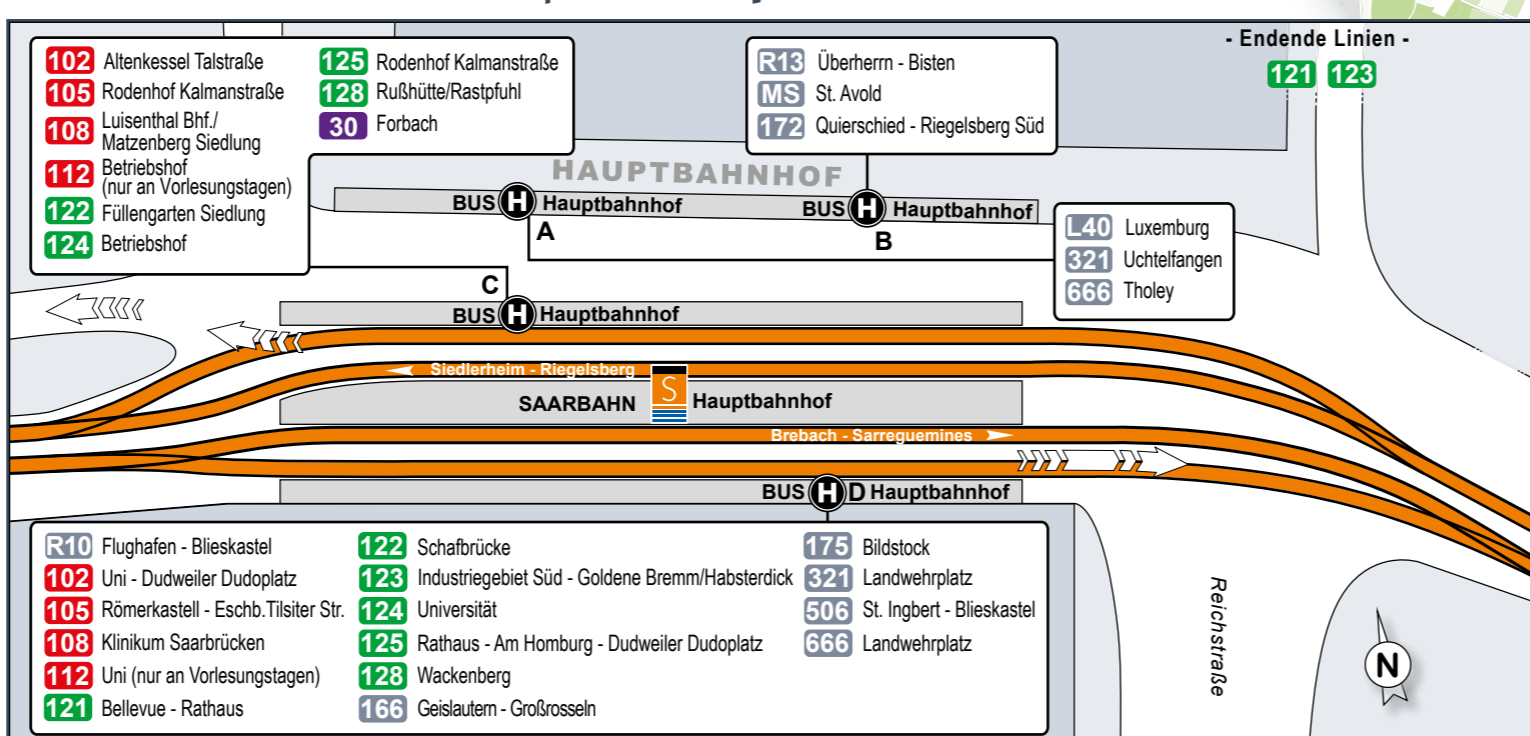

Luisenthal Bahnhof / Matzenberg Siedlung - Burbacher Markt - Westpark - Hauptbahnhof - Feldmannstraße - Klinikum Saarbrücken

Umsteigelinien	Haltestellen	W. 191
	Luisenthal Bahnhof	
	Grube Luisenthal	
	Zum Veltheimstollen	
102, 110	Rockershausen	
	Matzenberg Siedlung	
102	Matzenberg	
102	Füllengarten	
102	Völklinger Straße	
102	Theresienheim	
101, 102, 122	Burbacher Kirche	
101, 102, 110, 122, 134, 165	Burbacher Markt	
101, 102, 122, 134, 165	Brunnenstraße	
101, 102, 122	Burbach Bahnhof	
101, 102, 122, 129	Hochstraße	
129	Westpark	
101, 102, 122, 129	Hochstraße	
101, 102, 122, 129	Metzer Brücke	
101, 102, 122, 129	Brückenstraße	
102, 122	Malstatter Markt	
102, 122	Auf der Werth/ Bürgerpark	
51,	Trierer Straße	
102, 105, 122, 124, 125, 128	Hauptbahnhof	
102, 105, 121, 122, 123, 124, 125, 128, 30, 172	Bahnhofstraße	
102, 105, 110, 121, 122, 123, 125, 128, 30	Gutenbergstraße	
101, 102, 103, 104, 105, 106, 107, 109, 110, 121, 122, 123, 125, 126, 128, 129	Hansahaus/ Ludwigskirche	
105, 121	Schloßplatz	
105, 121	Spichererbergstraße	
105, 121	Hardenbergstraße	
105, 121, 126, 128	Feldmannstraße	
126, 128	Blücherstraße	
126, 128	Schenkelberg	
126, 128, 136	Julius-Kiefer-Straße	
	Robert-Koch-Straße	
	Höderathstraße	
	Virchowstraße	
	Quienstraße	
128, 136	Tabaksweiher	
136	Kleiner Winterberg	
136	Weinbergweg	
136	Oscar-Gross-Weg	
136	Parkhaus Klinikum	
136	Klinikum Saarbrücken	

Haltestellenübersichtsplan Hansahaus/Ludwigskirche

Altes Rathaus 1

Historisches Museum Saar 3

Saarbahn

FAHRPLAN

108

Luisenthal Bahnhof / Matzenberg Siedlung - Klinikum Saarbrücken

gültig ab 1. Juli 2021

Haltestelle barrierefrei

Haltestelle bisher nur in einer Richtung barrierefrei

Haltestelle mit taktilem Streifen

Haltestelle bisher nur in einer Richtung mit taktilem Streifen

000: Linien der Saarbahn GmbH