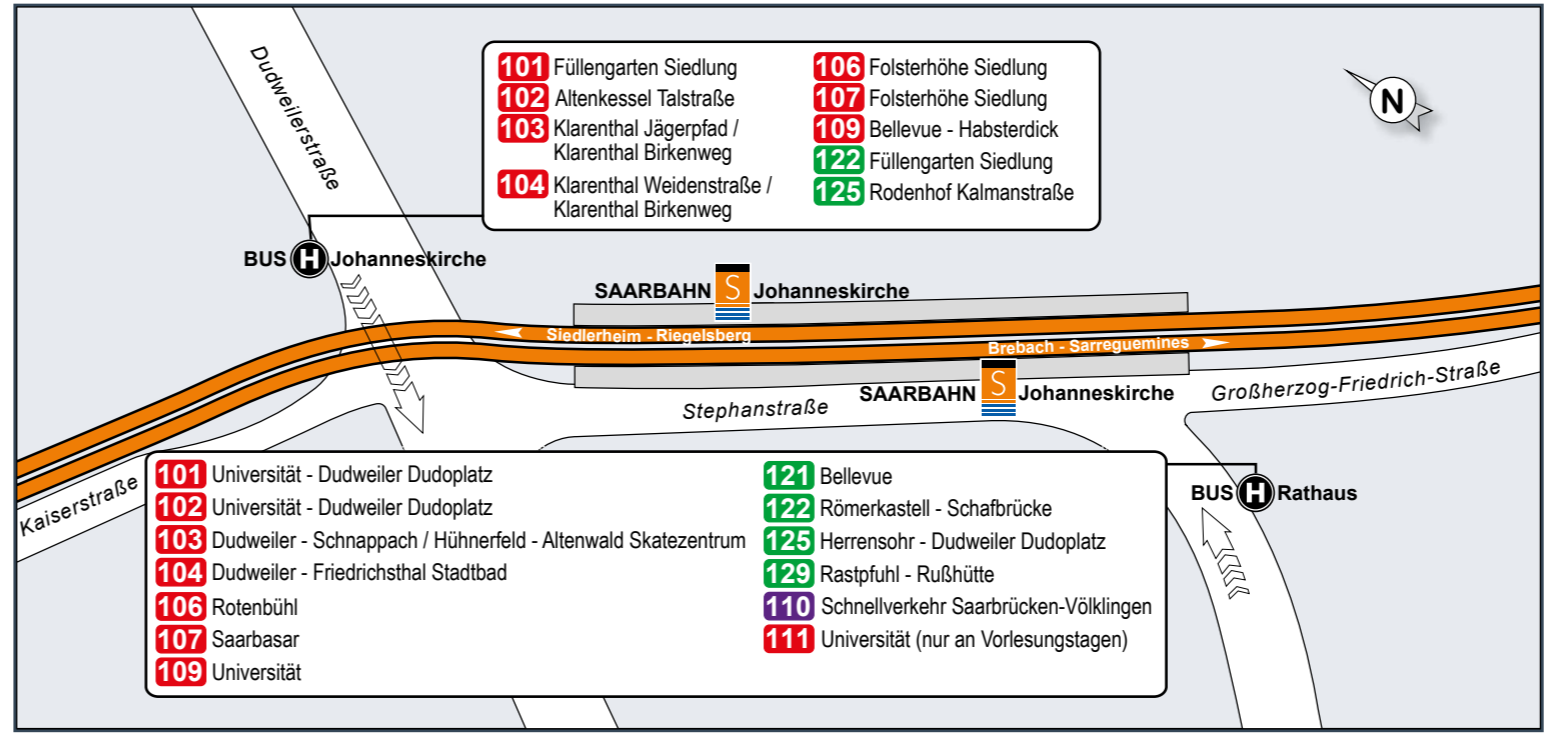

Folsterhöhe Siedlung - Bellevue - Hansahaus/Ludwigskirche - Rathaus - Heimgarten - Ilsestraße - Stadion Kieselhumes - Eschberg - Am Zoo - Saarbasar

Table with 2 columns: Umsteigelinien (Transfer lines) and Haltestellen (Stops). Lists various bus lines and their corresponding stops along the route.

Haltestelle barrierefrei, Haltestelle bisher nur in einer Richtung barrierefrei, Haltestelle mit taktilem Streifen, Haltestelle bisher nur in einer Richtung mit taktilem Streifen. Dies bedeutet jedoch nicht, dass bei jeder Fahrt auf dieser Linie ein direkter Anschluss an die Umsteigelinie besteht...

SAARBahn logo and FAHRPLAN 107. Folsterhöhe Siedlung - Saarbasar. gültig ab 1. Juli 2021. Includes a small bus icon at the bottom.