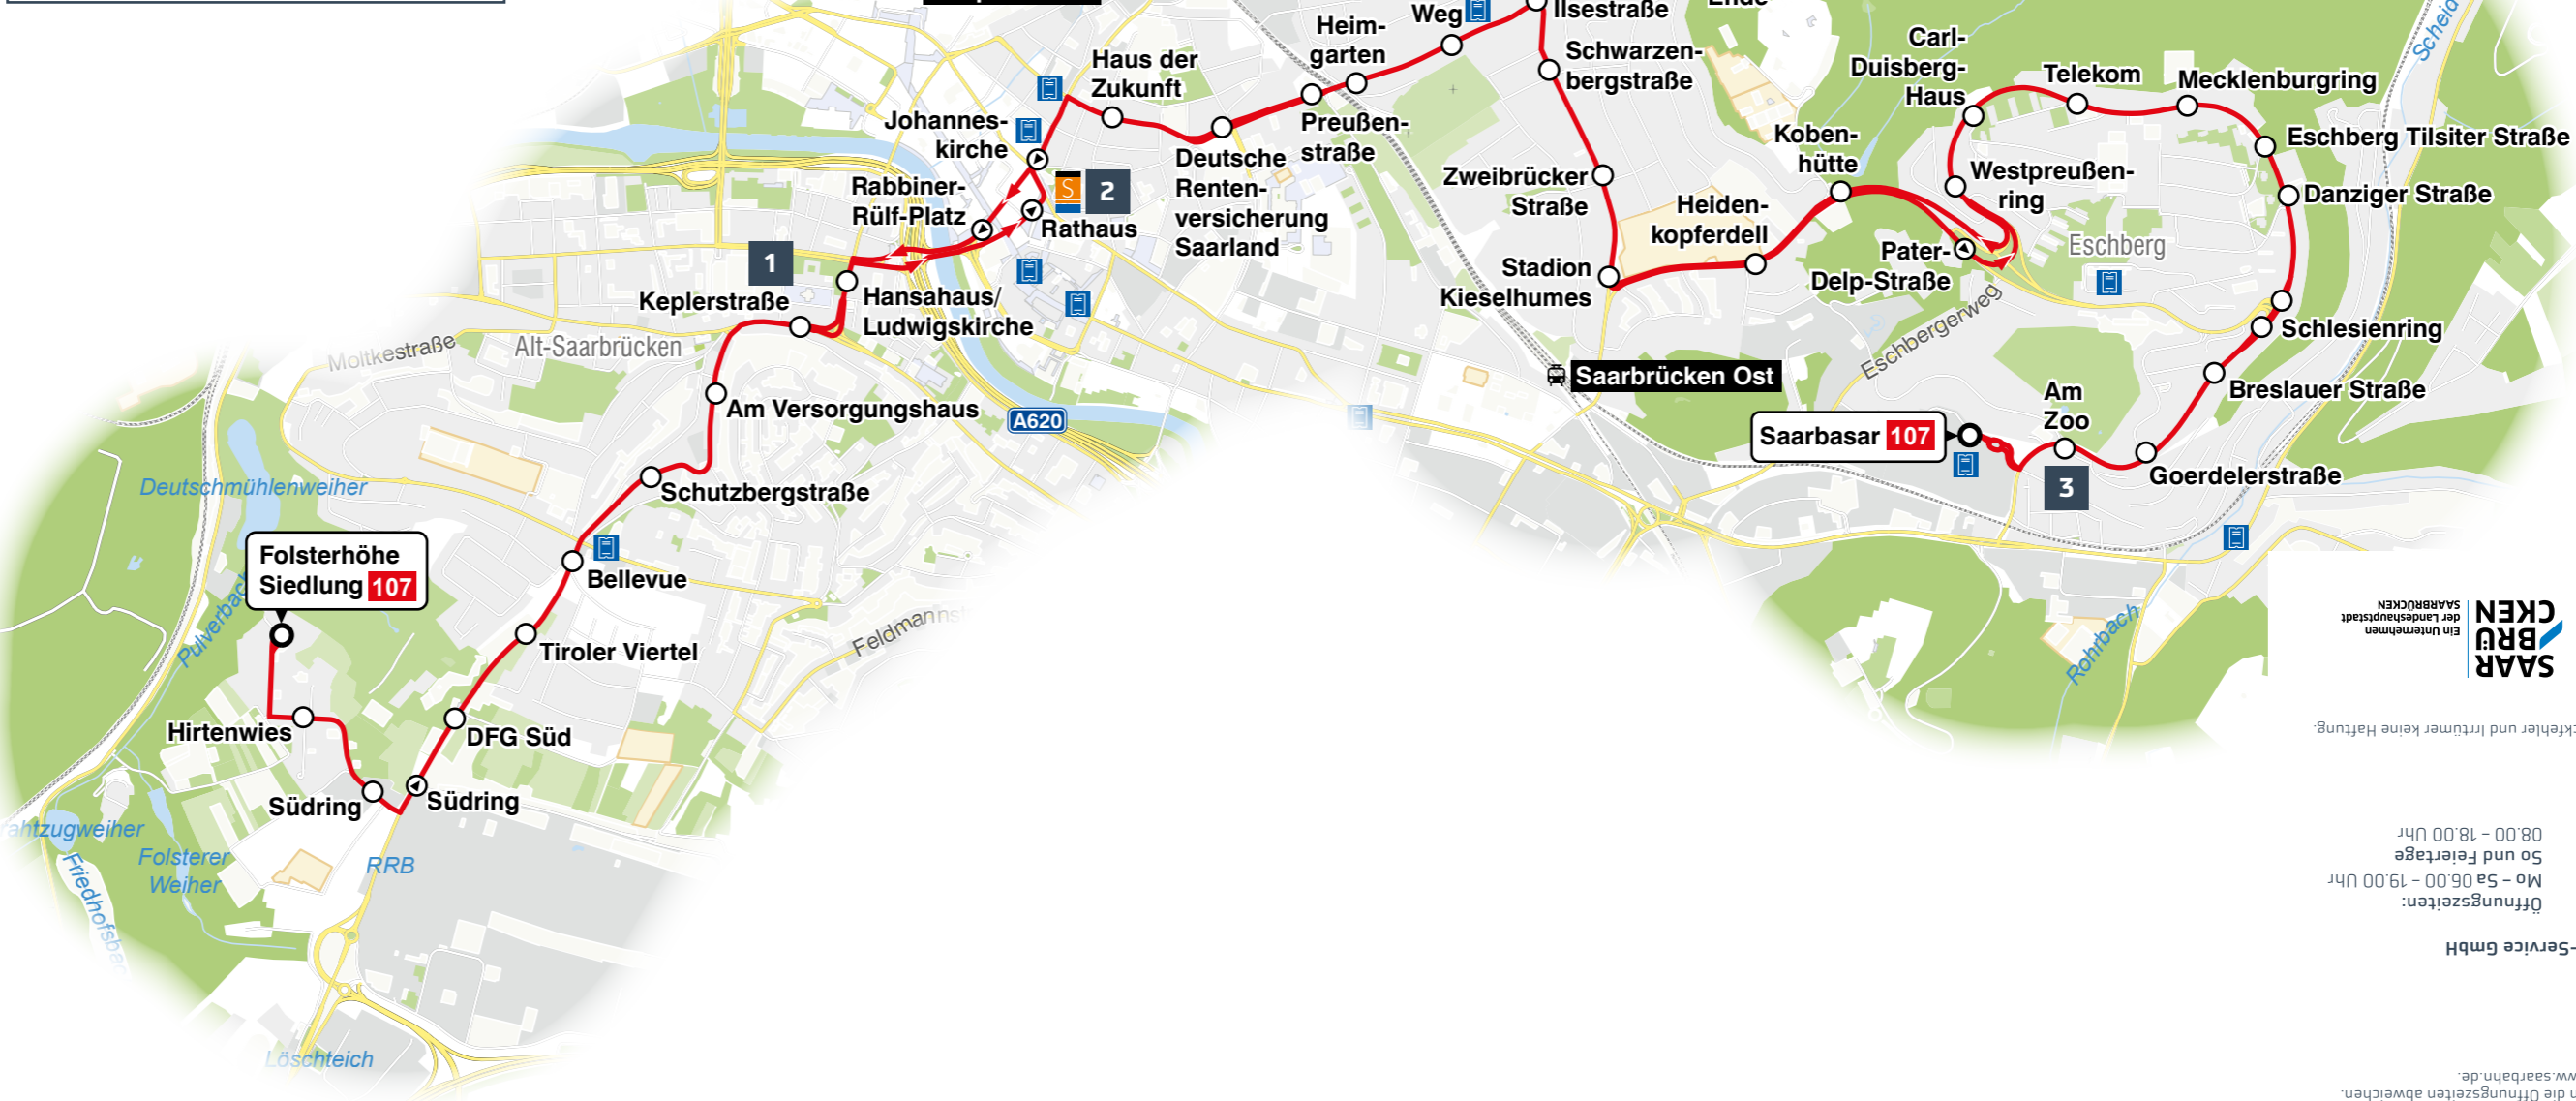

Folsterhöhe Siedlung - Bellevue - Hansahaus/Ludwigskirche - Rathaus - Heimgarten - Ilsestraße - Stadion Kieselhumes - Eschberg - Am Zoo - Saarbasar

Table with 2 columns: Umsteigelinien (Transfer lines) and Haltestellen (Stops). Lists various bus lines and their corresponding stops along the route.

Haltestelle barrierefrei, Haltestelle bisher nur in einer Richtung barrierefrei, Haltestelle mit taktilem Streifen, Haltestelle bisher nur in einer Richtung mit taktilem Streifen. Dies bedeutet jedoch nicht, dass bei jeder Fahrt auf dieser Linie ein direkter Anschluss an die Umsteigelinie besteht...

Legende (Legend) showing symbols for Endstelle 107, Haltestelle, Saarbahn Service Center (SSC), and Verkaufsstelle. Includes map credits: Kartografie und Gestaltung: © Baumgardt Consultants GbR, Kartendaten: © OpenStreetMap.

SAARBahn logo and FAHRPLAN 107. Folsterhöhe Siedlung - Saarbasar. gültig ab 1. Juli 2021. Includes a small bus icon at the bottom.