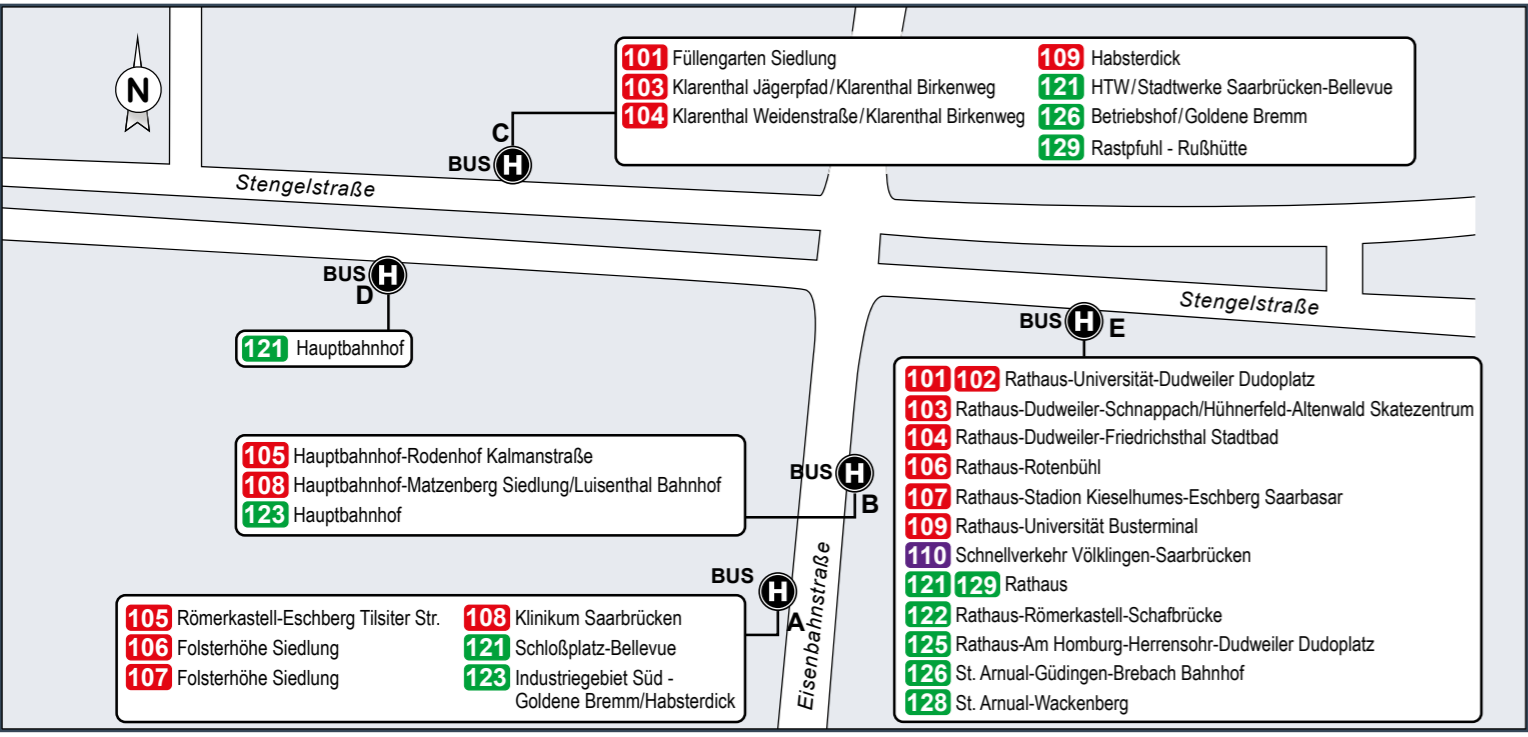

Haltestellenübersichtsplan Hansahaus/Ludwigskirche