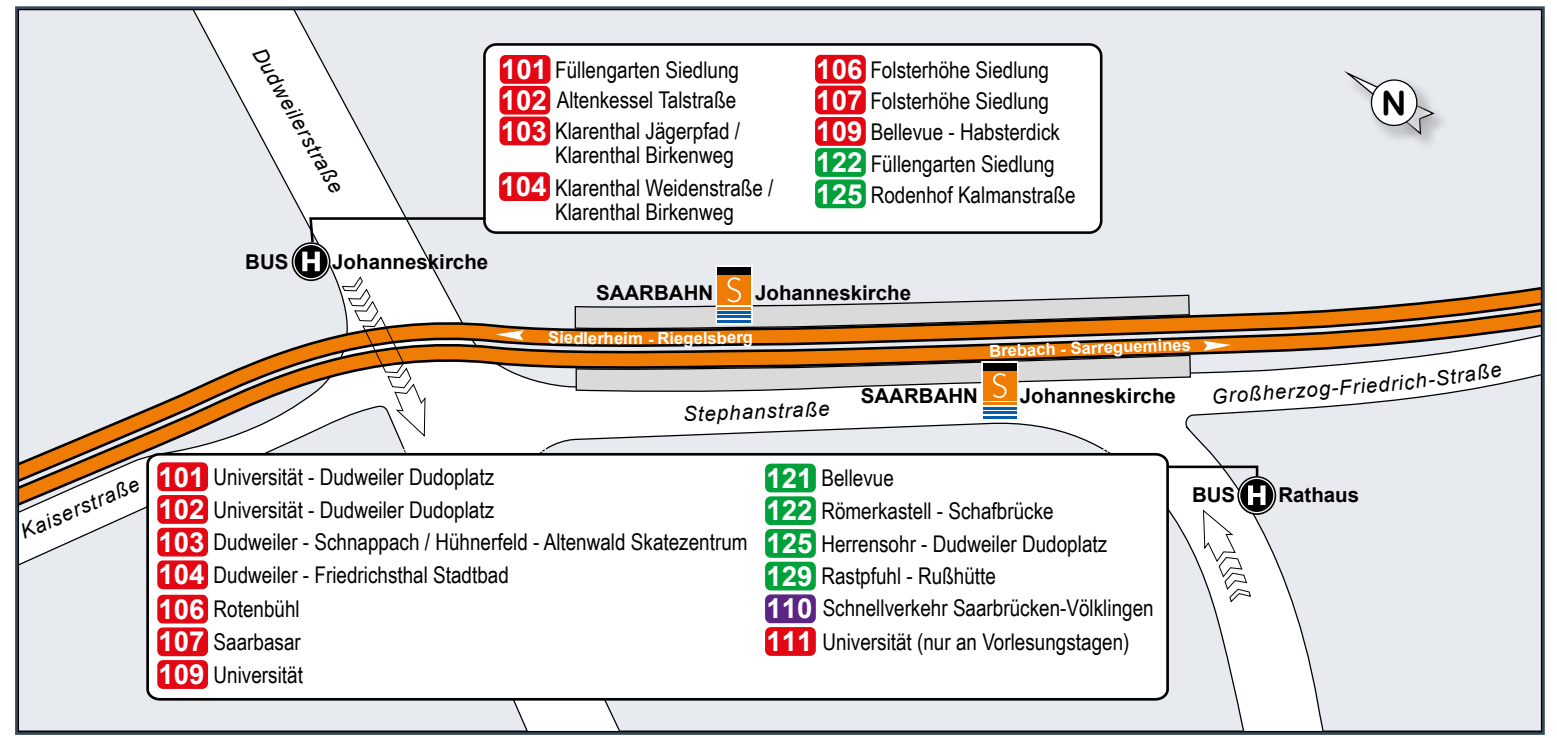

Wabe 111, Wabe 181, Wabe 101

- Haltestelle barrierefrei
- Haltestelle bisher nur in einer Richtung barrierefrei
- Haltestelle mit taktilem Streifen
- Haltestelle bisher nur in einer Richtung mit taktilem Streifen
- 000: Linien der Saarbahn GmbH
- 999: Linien anderer Verkehrsunternehmen des saarVV

Haltestellenübersichtsplan Johanneskirche

Hallenbad Dudweiler (DudoBad) 4

Legende

- Endstelle 104: Bus mit Liniennummer, Halte- und Endstelle
- Haltestelle: Haltestelle nur in Pfeilrichtung
- S: Saarbahn Service Center (SSC)
- Verkaufsstelle

Kartografie und Gestaltung: © Baumgardt Consultants GbR
www.baumgardt-online.de
Kartendaten: © OpenStreetMap