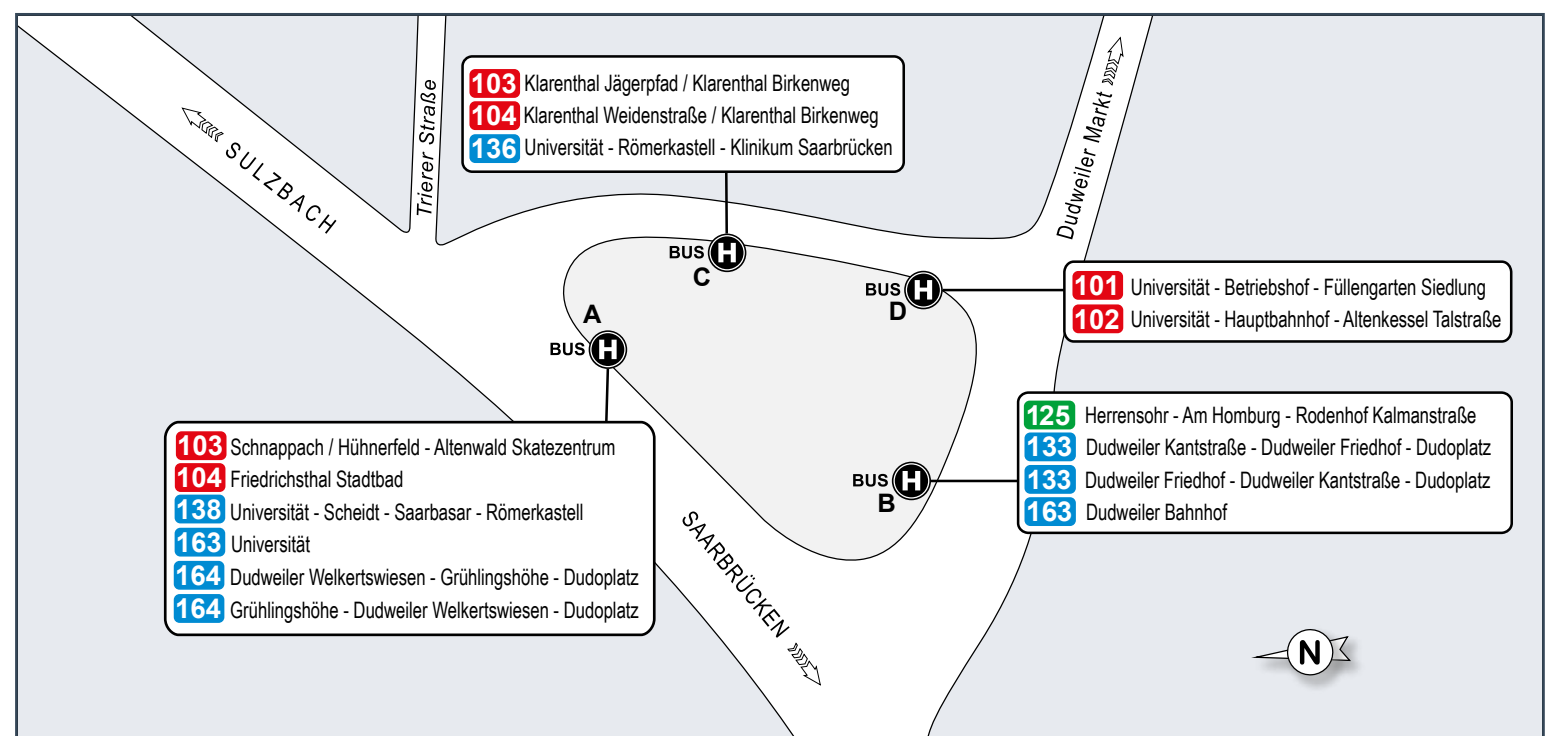

Haltestellenübersichtsplan Dudweiler Dudoplatz

mobisaar
Lotenservice
Suchen Sie jetzt den kostenlosen Lotenservice unter:
Tel.: 06898 500 4000
E-Mail: mobisaar@saarvv.de
www.mobisaar.de
Servicezeiten:
Mo. - Fr. 08.00 - 18.00 Uhr