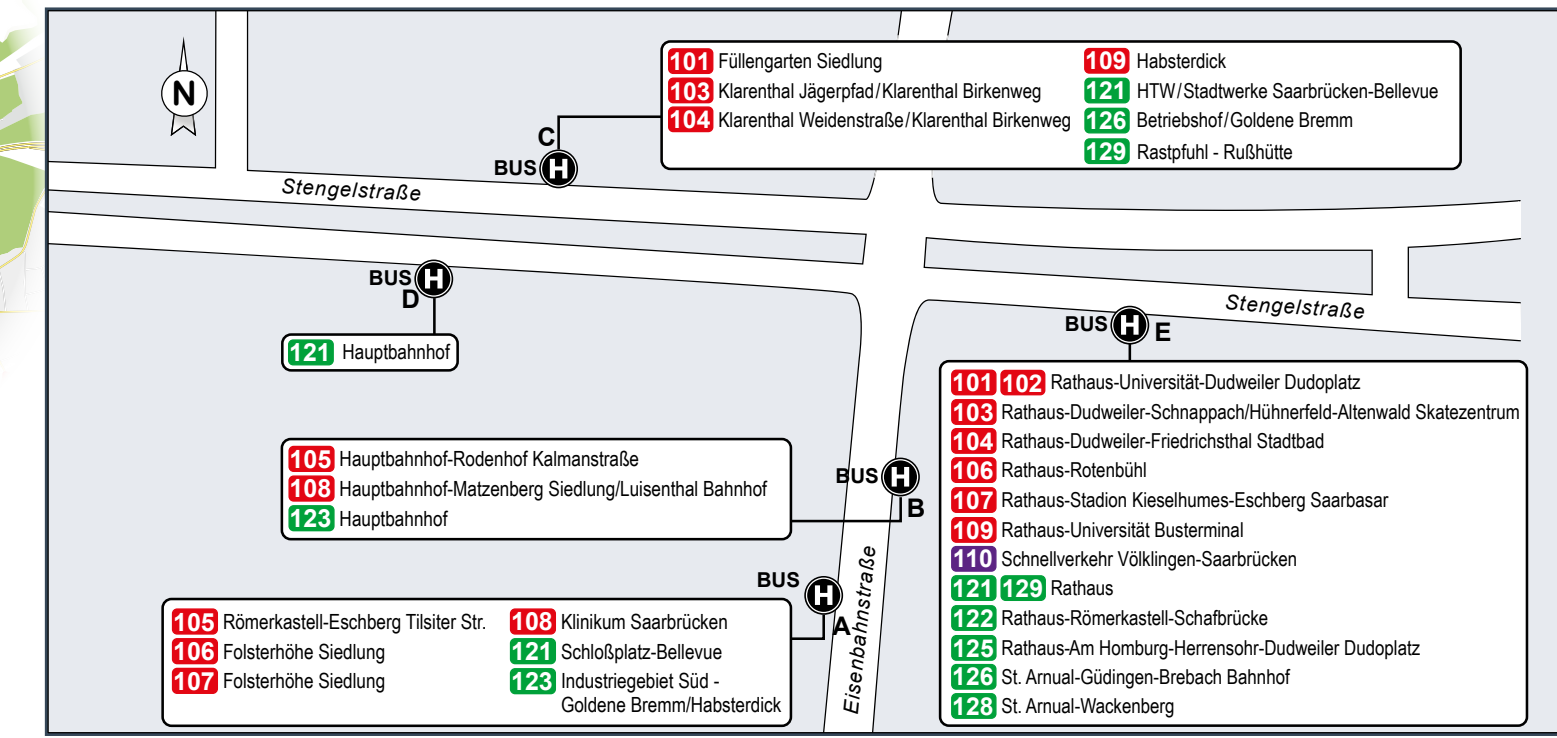

Haltestellenübersichtsplan Hansahaus/Ludwigskirche

MACHT EINEN SUPER JOB!

Das schlauVV Job-Ticket bis zu 40% Rabatt

Sei schlauVV, fahr saarVV!

SAARBRÜCKEN
Klarenthal Birkenweg / Klarenthal Weidenstraße – Gersweiler Markt – Betriebshof – Rathaus – Brauerstraße/Fernbusbahnhof – Dudweiler – Sulzbach – Friedrichsthal Stadtbad

SAARBRÜCKEN
Klarenthal Birkenweg / Klarenthal Weidenstraße – Gersweiler Markt – Betriebshof – Rathaus – Brauerstraße/Fernbusbahnhof – Dudweiler – Sulzbach – Friedrichsthal Stadtbad

SAARBRÜCKEN
Klarenthal Birkenweg / Klarenthal Weidenstraße – Gersweiler Markt – Betriebshof – Rathaus – Brauerstraße/Fernbusbahnhof – Dudweiler – Sulzbach – Friedrichsthal Stadtbad