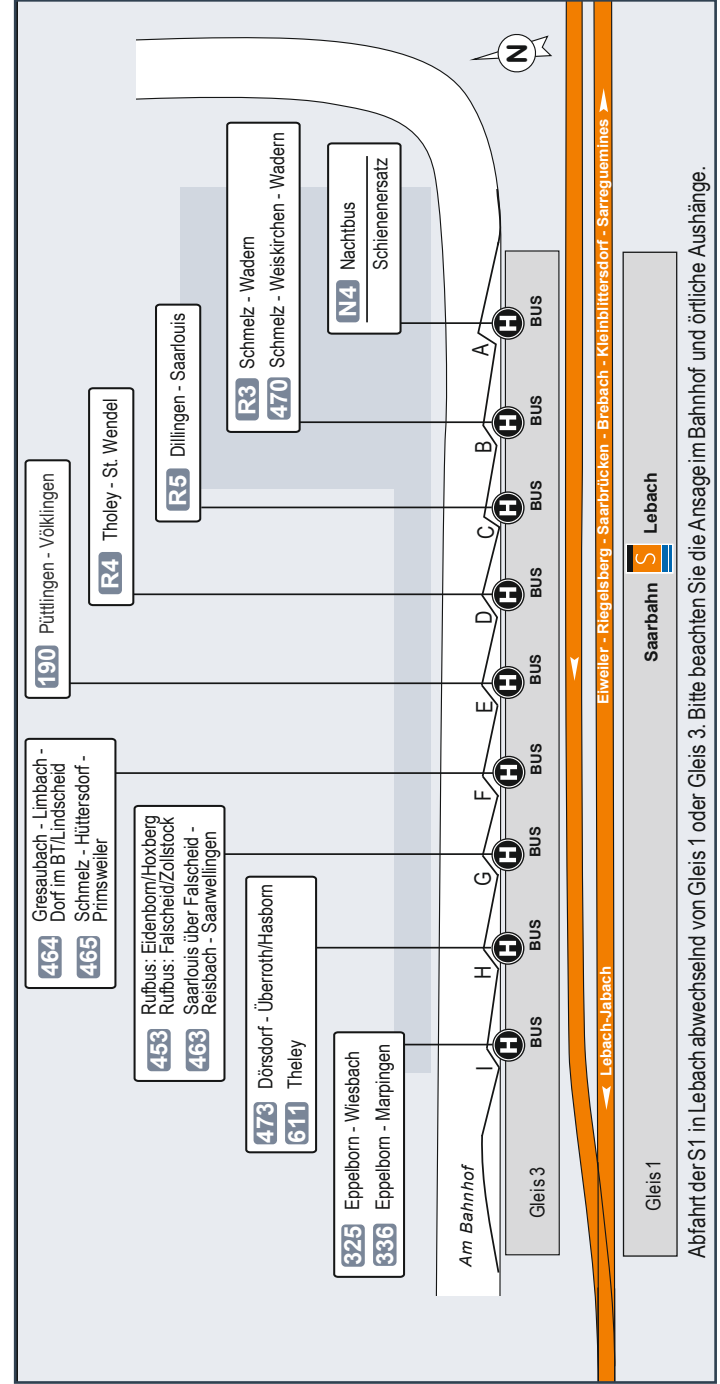

Haltestellenübersichtsplan/ Plan de l'arrêt **Lebach**