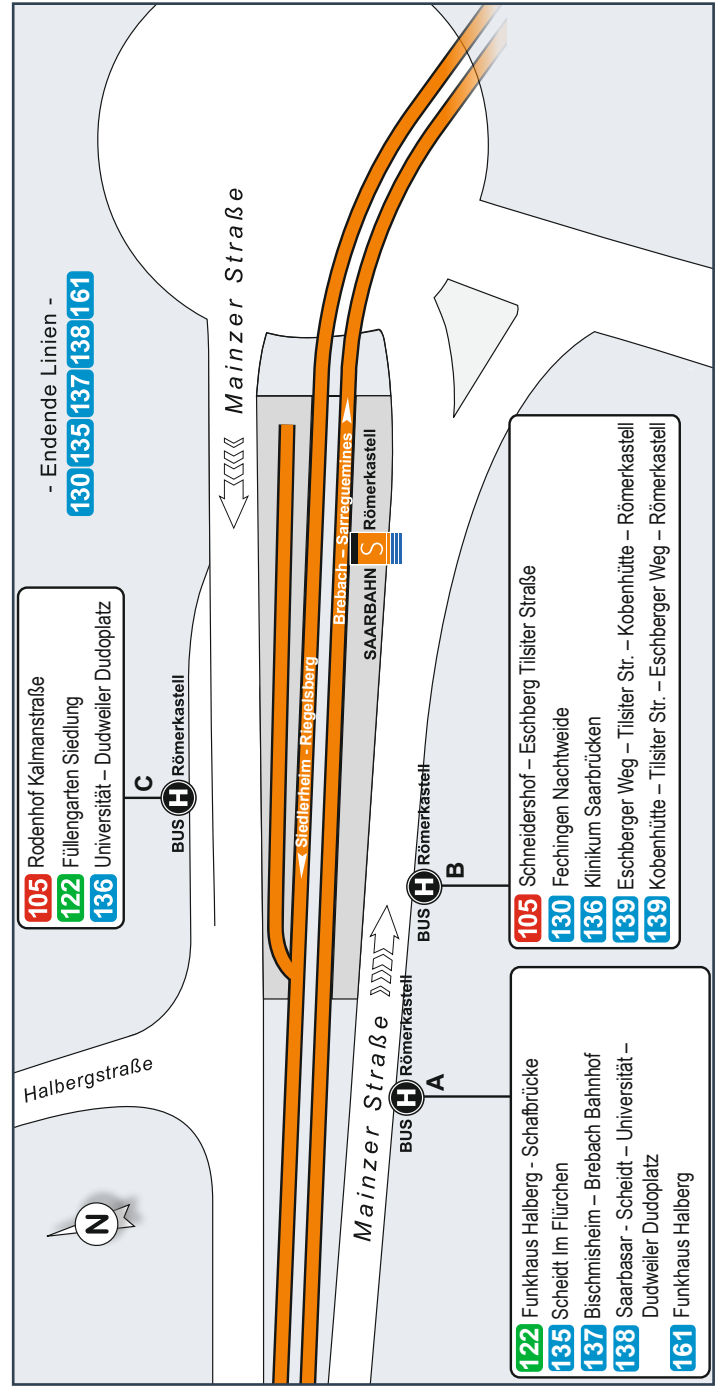

Haltestellenübersichtsplan/ Plan de l'arrêt **Römerkastell**