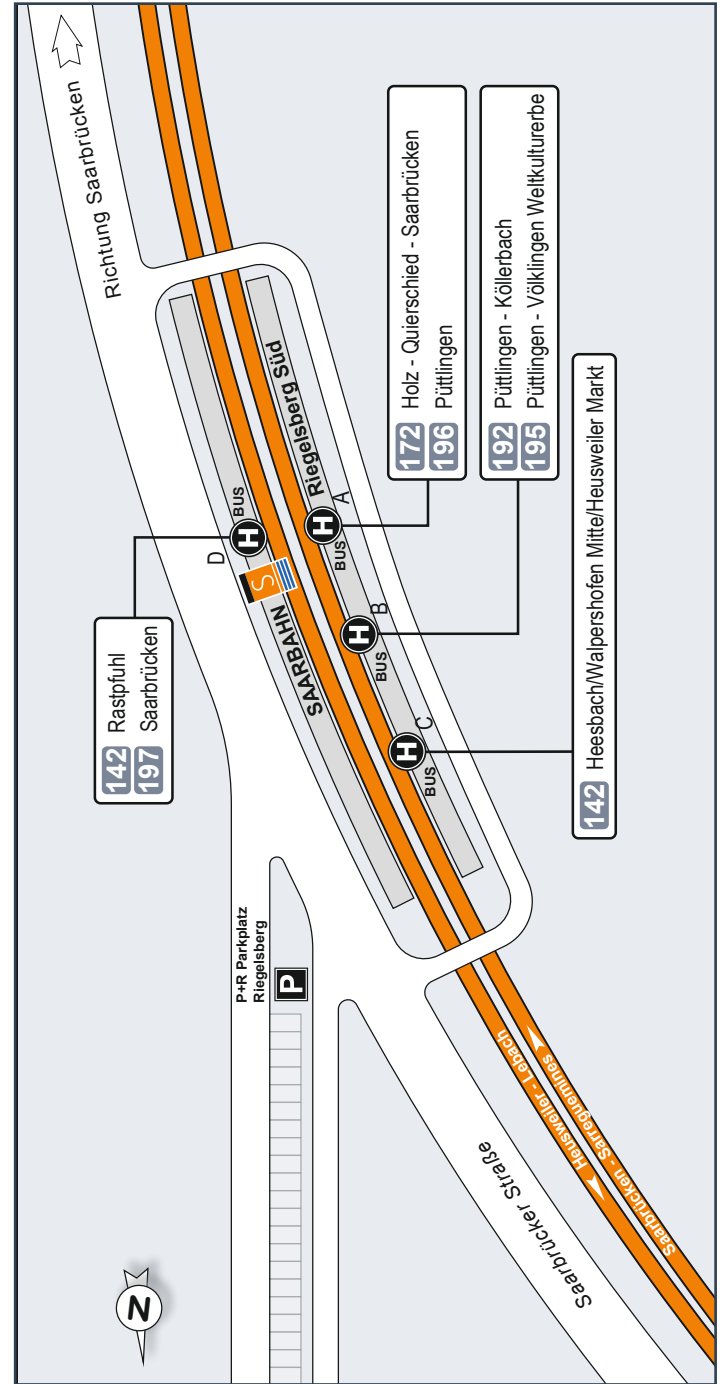

Haltestellenübersichtsplan/ Plan de l'arrêt **Riegelsberg Süd**

Haltestellenübersichtsplan/ Plan de l'arrêt **Kleinblittersdorf**

Fahrpläne/ Horaires

In den Fahrplandaten sind aus Platzgründen nicht immer alle Haltestellen aufgeführt. Das Linienband zeigt alle Haltestellen. / Pour des raisons de place, les arrêts ne figurent pas toujours tous dans l'horaire. Le schéma de ligne mentionne tous les arrêts.