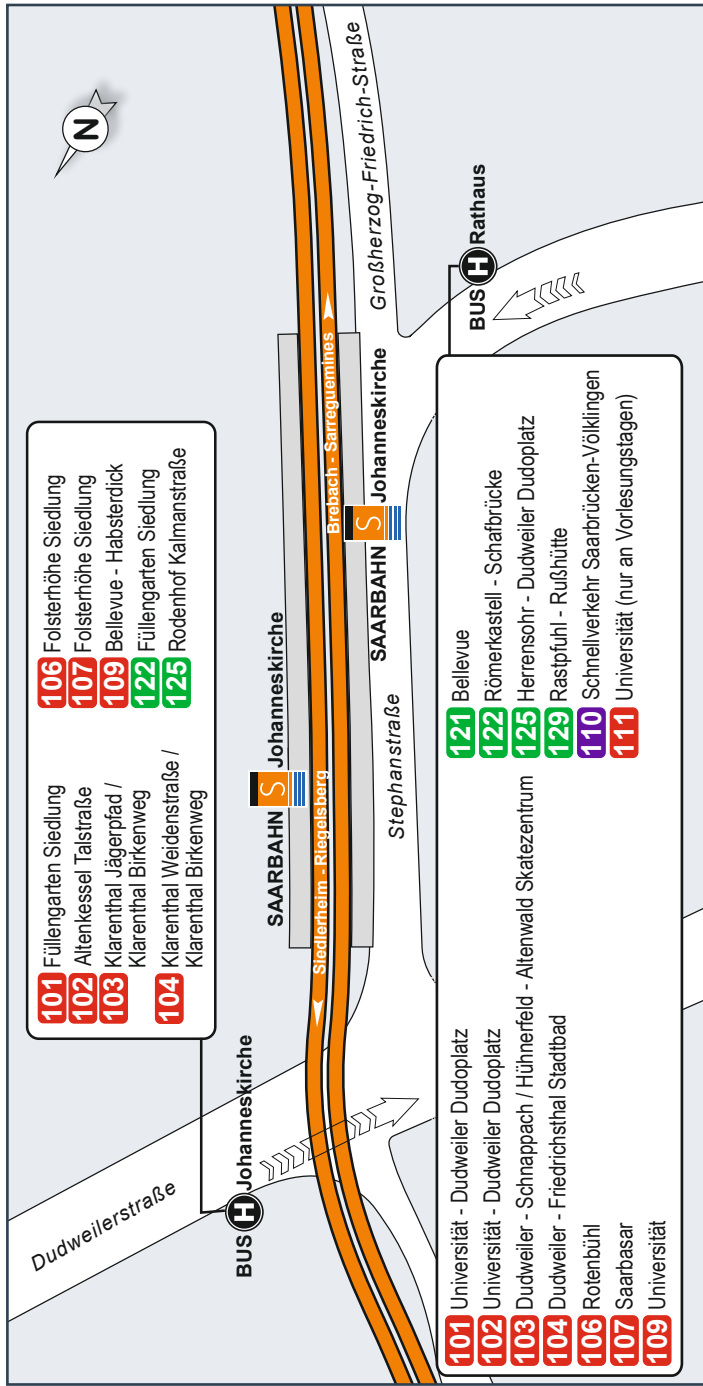

Sulzbach - Altenwald

- Tabakwaren Weyand, Sulzbachtalstr. 310

Haltestellen- übersichtspläne/ Plans des arrêts

Haltestellenübersichtsplan/ Plan de l'arrêt **Hauptbahnhof**

Haltestellenübersichtsplan/ Plan de l'arrêt **Johanneskirche**