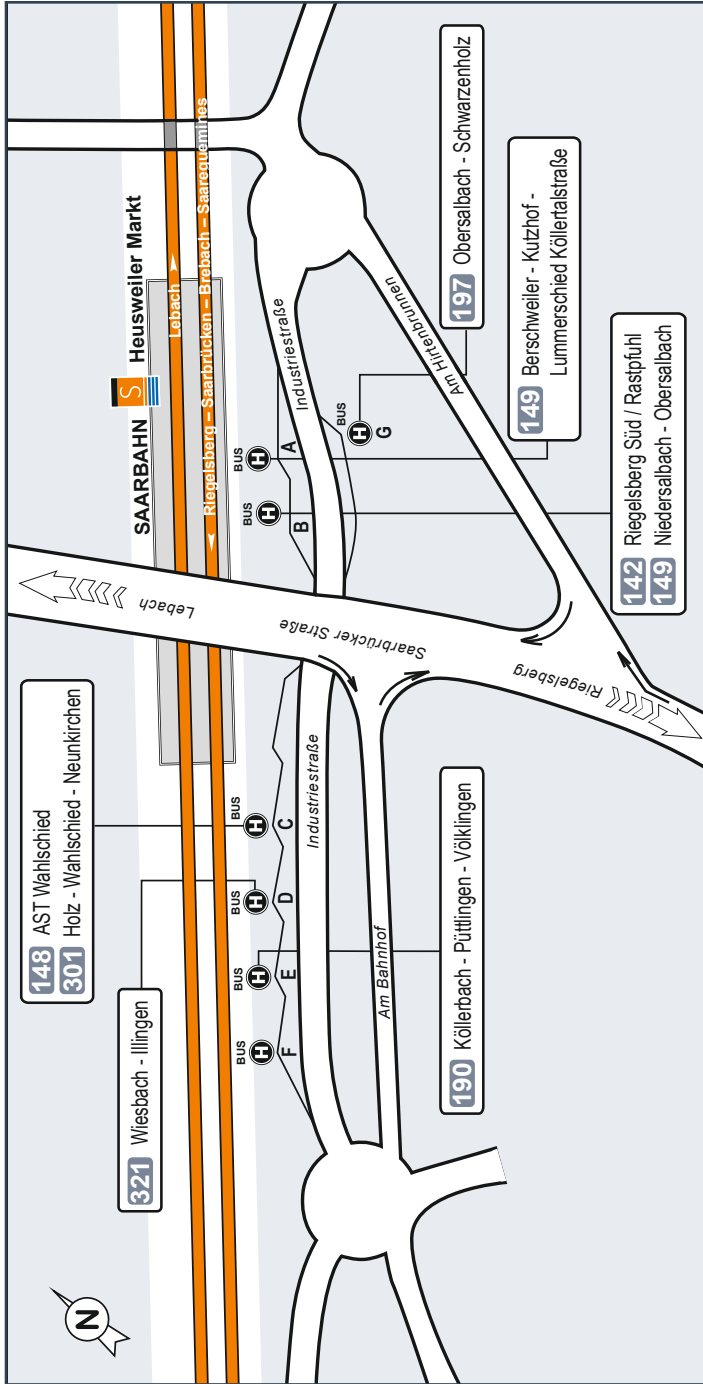

Haltestellenübersichtsplan/ Plan de l'arrêt **Heusweiler Markt**