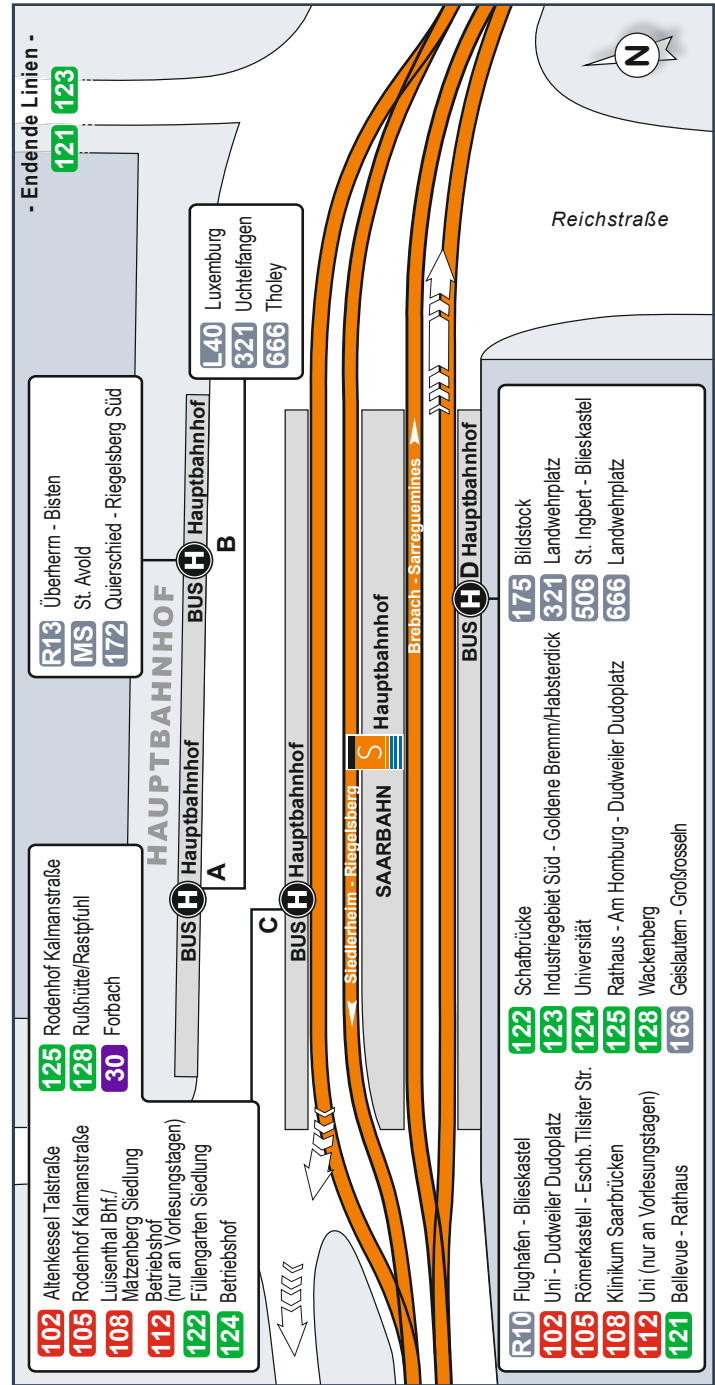

Sulzbach - Altenwald

- Tabakwaren Weyand, Sulzbachtalstr. 310

Haltestellen- übersichtspläne/ Plans des arrêts

Haltestellenübersichtsplan/ Plan de l'arrêt **Hauptbahnhof**

Haltestellenübersichtsplan/ Plan de l'arrêt **Johanneskirche**