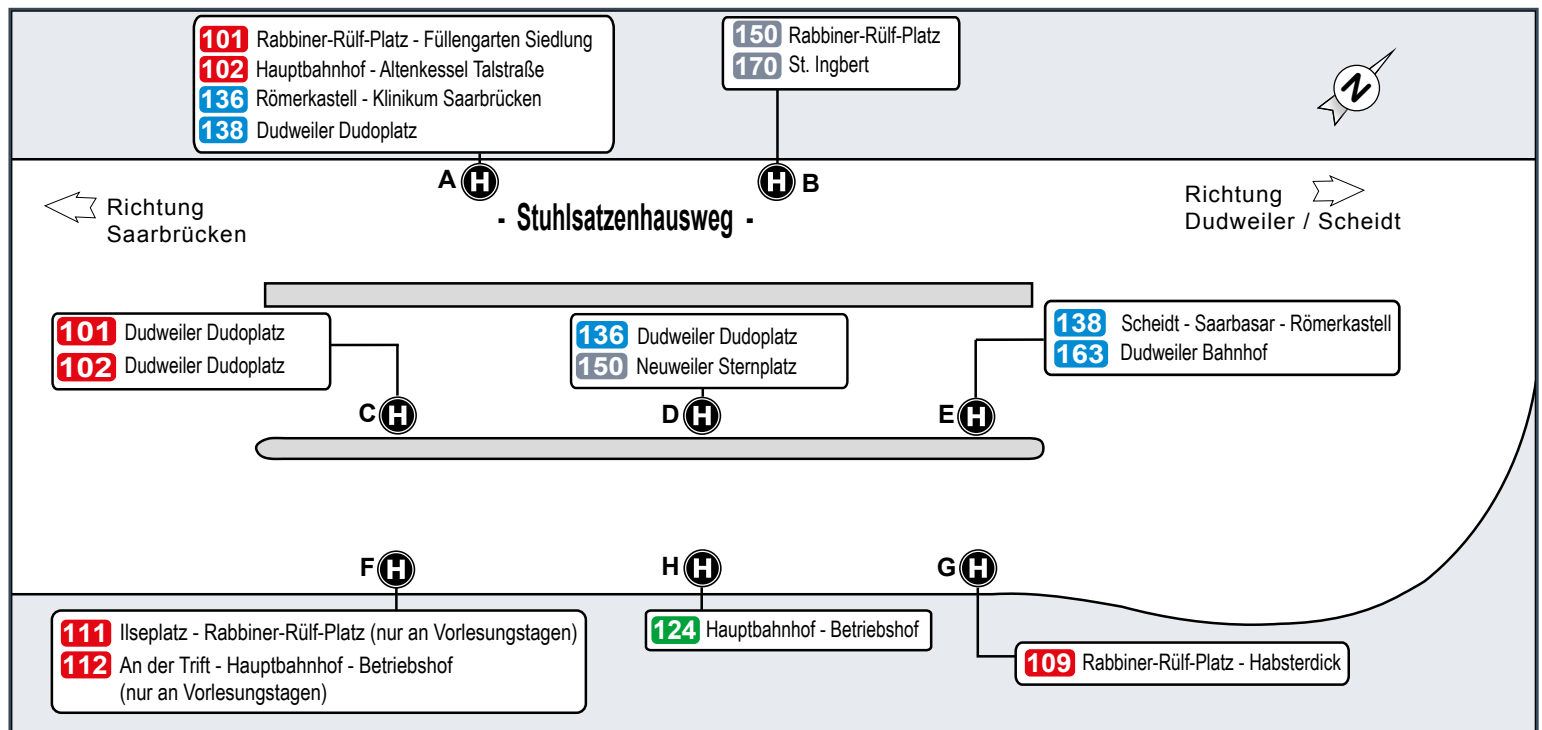

Legende

- Endstelle 163: Bus mit Liniennummer, Halte- und Endstelle
- Haltestelle: Haltestelle nur in Pfeilrichtung
- Saarbahn Service Center (SSC)
- Verkaufsstelle

Kartografie und Gestaltung: © Baumgardt Consultants GbR
 www.baumgardt-online.de
 Kartendaten: © OpenStreetMap

Haltestellenübersichtsplan Dudweiler Dudoplatz

Haltestellenübersichtsplan Universität Busterminal

Dudweiler Bahnhof - Dudweiler Dudoplatz - Universität Busterminal

Umsteigelinien	Haltestellen	
	○ Dudweiler Bahnhof	
101, 102, 103, 104, 125, 133, 136, 138, 164, 132, 160	○ Dudweiler Dudoplatz	
101, 102, 136, 138, 160	○ Dudweiler Bürgerhaus	
101, 102, 133, 136, 138	○ Hermann-Löns-Straße	
101, 102, 133, 136, 138	○ Guckelsberg	
101, 102, 109, 124, 136, 138, 150, 170	○ Universität Botanischer Garten	
101, 102, 109, 124, 136, 138, 150, 170	○ Universität Campus	
101, 102, 109, 124, 136, 138, 150, 170	○ Universität Mensa	
101, 102, 109, 124, 136, 138, 150, 170	○ Universität Busterminal	
101, 102, 109, 124, 136, 138, 150, 170	○ Stuhlsätzenhaus	
138	○ Bartenberg	
138	○ Scheidt Im Flürchen	

Wabe 111

- Haltestelle barrierefrei
- Haltestelle bisher nur in einer Richtung barrierefrei
- Haltestelle mit taktilem Streifen
- Haltestelle bisher nur in einer Richtung mit taktilem Streifen

000: Linien der Saarbahn GmbH

Dies bedeutet jedoch nicht, dass bei jeder Fahrt auf dieser Linie ein direkter Anschluss an die Umsteigelinie besteht. Es wird lediglich darauf hingewiesen, dass die betreffende Linie und die Umsteigelinie hier eine/n gemeinsame Haltestelle bzw. Haltestellenbereich haben.