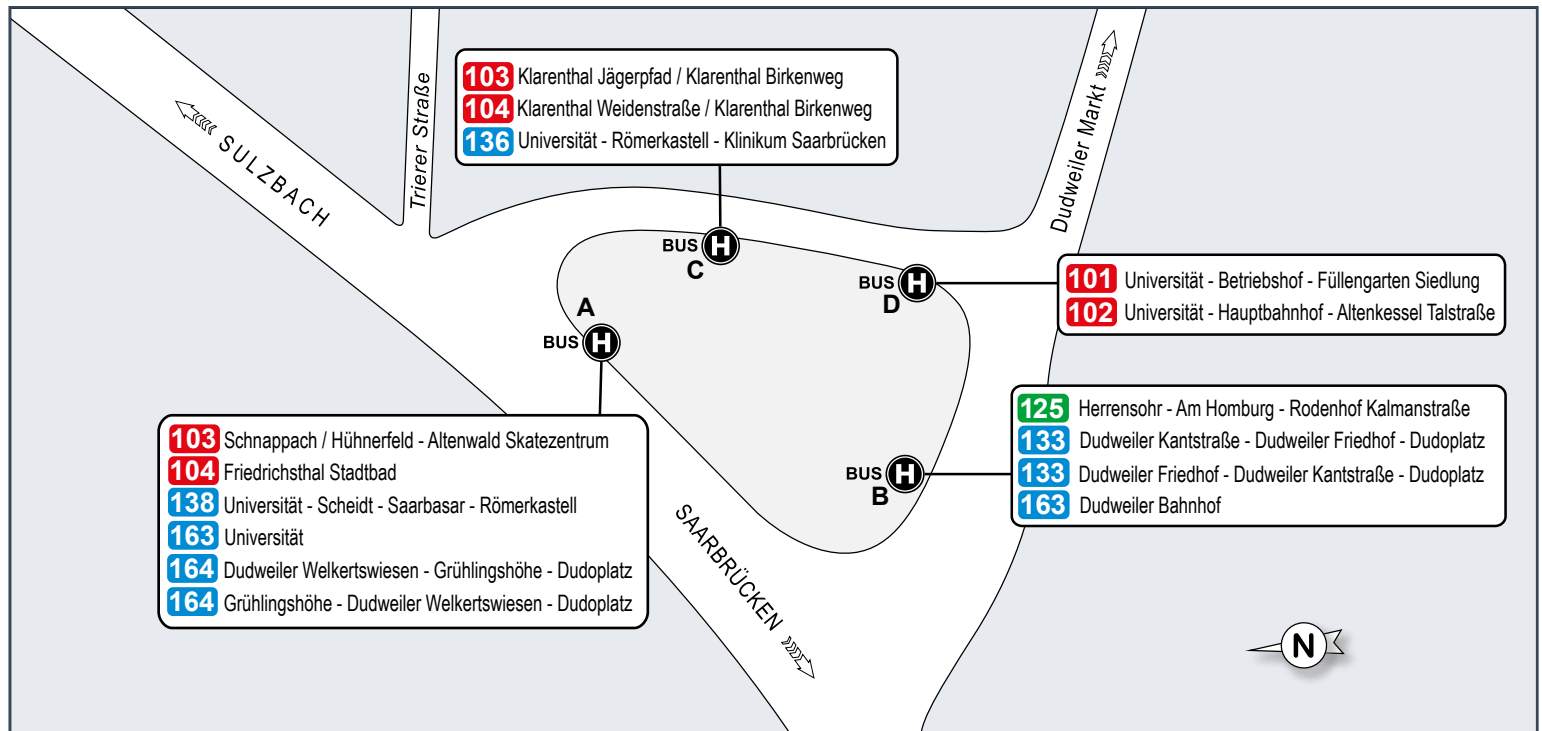

Legende

- Endstelle 163: Bus mit Liniennummer, Halte- und Endstelle
- Haltestelle: Haltestelle nur in Pfeilrichtung
- Saarbahn Service Center (SSC)
- Verkaufsstelle

Kartografie und Gestaltung: © Baumgardt Consultants GbR
 www.baumgardt-online.de
 Kartendaten: © OpenStreetMap

Haltestellenübersichtsplan Dudweiler Dudoplatz

Haltestellenübersichtsplan Universität Busterminal

Dudweiler Bahnhof - Dudweiler Dudoplatz - Universität Busterminal

Umsteigelinien	Haltestellen	
	○ Dudweiler Bahnhof	
101, 102, 103, 104, 125, 133, 136, 138, 164, 132, 160	○ Dudweiler Dudoplatz	
101, 102, 136, 138, 160	○ Dudweiler Bürgerhaus	
101, 102, 133, 136, 138	○ Hermann-Löns-Straße	
101, 102, 133, 136, 138	○ Guckelsberg	
101, 102, 109, 124, 136, 138, 150, 170	○ Universität Botanischer Garten	
101, 102, 109, 124, 136, 138, 150, 170	○ Universität Campus	
101, 102, 109, 124, 136, 138, 150, 170	○ Universität Mensa	
101, 102, 109, 124, 136, 138, 150, 170	○ Universität Busterminal	
101, 102, 109, 124, 136, 138, 150, 170	○ Stuhlsätzenhaus	
138	○ Bartenberg	
138	○ Scheidt Im Flürchen	

163 Dudweiler Bahnhof – Dudweiler Dudoplatz – Universität Busterminal

In den Fahrplantabellen sind aus Platzgründen nicht immer alle Haltestellen aufgeführt. Das Linienband zeigt alle Haltestellen.

Montag – Freitag

163 Universität Busterminal – Dudweiler Dudoplatz – Dudweiler Bahnhof

In den Fahrplantabellen sind aus Platzgründen nicht immer alle Haltestellen aufgeführt. Das Linienband zeigt alle Haltestellen.

Montag – Freitag