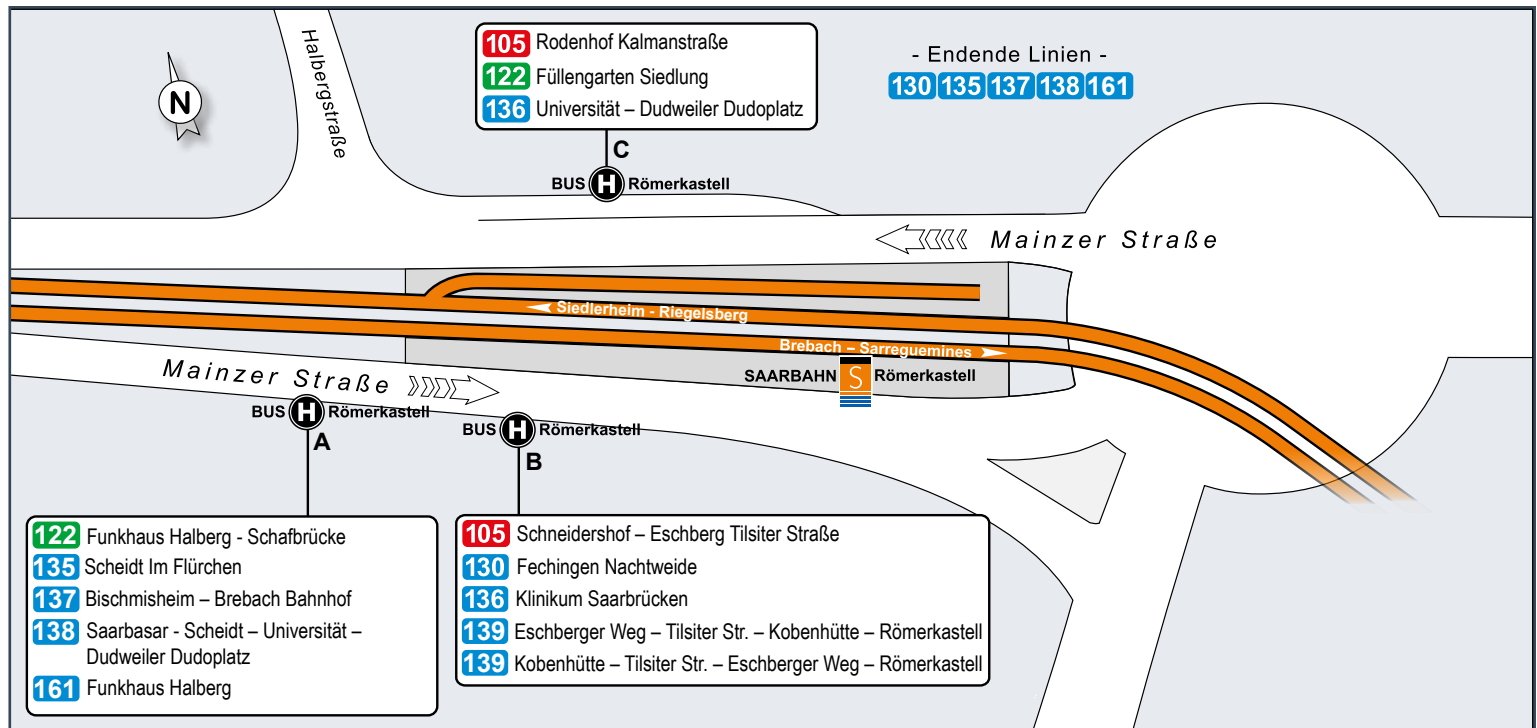

Saarbahn

FAHRPLÄNE

133 / 136 / 164

133 Dudweiler Dudoplatz – Dudweiler Dudoplatz

136 Klinikum Saarbrücken –
Dudweiler Dudoplatz

164 Dudweiler Dudoplatz – Dudweiler Dudoplatz

gültig ab 1. Juli 2021

Hallenbad Dudweiler (DudoBad) **1**

Universität des Saarlandes, Campus **2**

Universität des Saarlandes, Präsidiälggebäude **3**

Legende

- Endstelle 133
- Haltestelle
- Haltestelle nur in Pfeilrichtung
- Saarbahn Service Center (SSC)
- Verkaufsstelle

Haltestellenübersichtsplan Römerkastell

Haltestellenübersichtsplan Dudweiler Dudoplatz

Haltestellenübersichtsplan **Universität Busterminal**

Dudweiler Dudoplatz – Dudweiler Krankenhaus –
Guckelsberg – Dudweiler Kantstraße –
Dudweiler Dudoplatz

Umsteigelinien	Haltestellen	
 101, 102, 103, 104, 125, 136, 138, 163, 164, 132, 160	○ Dudweiler Dudoplatz	 
 103, 104, 164, 132, 160	○ Turmschulhaus	
 160	○ Dudweiler Klosterstraße	
	○ Dudweiler Krankenhaus	
	○ Neuweilerstraße	
	○ Dudweiler Friedhof	 
	○ Neuweilerstraße	
 160	○ Dudweiler Stadtpark	
 160	○ Dudweiler Schwimmbad	
	○ Tannenweg	
	○ Barbarastraße	
	○ Pfaffenkopf	
	○ An der Steig	
 101, 102, 136, 138	○ Guckelsberg	
 101, 102, 136, 138, 163	○ Guckelsberg	 
	○ Liesbet-Dill-Straße	 
	○ Hermann-Löns-Straße	 
	○ Dudweiler Kantstraße	
	○ Gartenstraße	 
	○ Bruchwiesenstraße	 
	○ Blumenstraße	
 101, 102, 136, 138, 160	○ Dudweiler Markt	 
 101, 102, 103, 104, 125, 136, 138, 163, 164, 132, 160	○ Dudweiler Dudoplatz	 