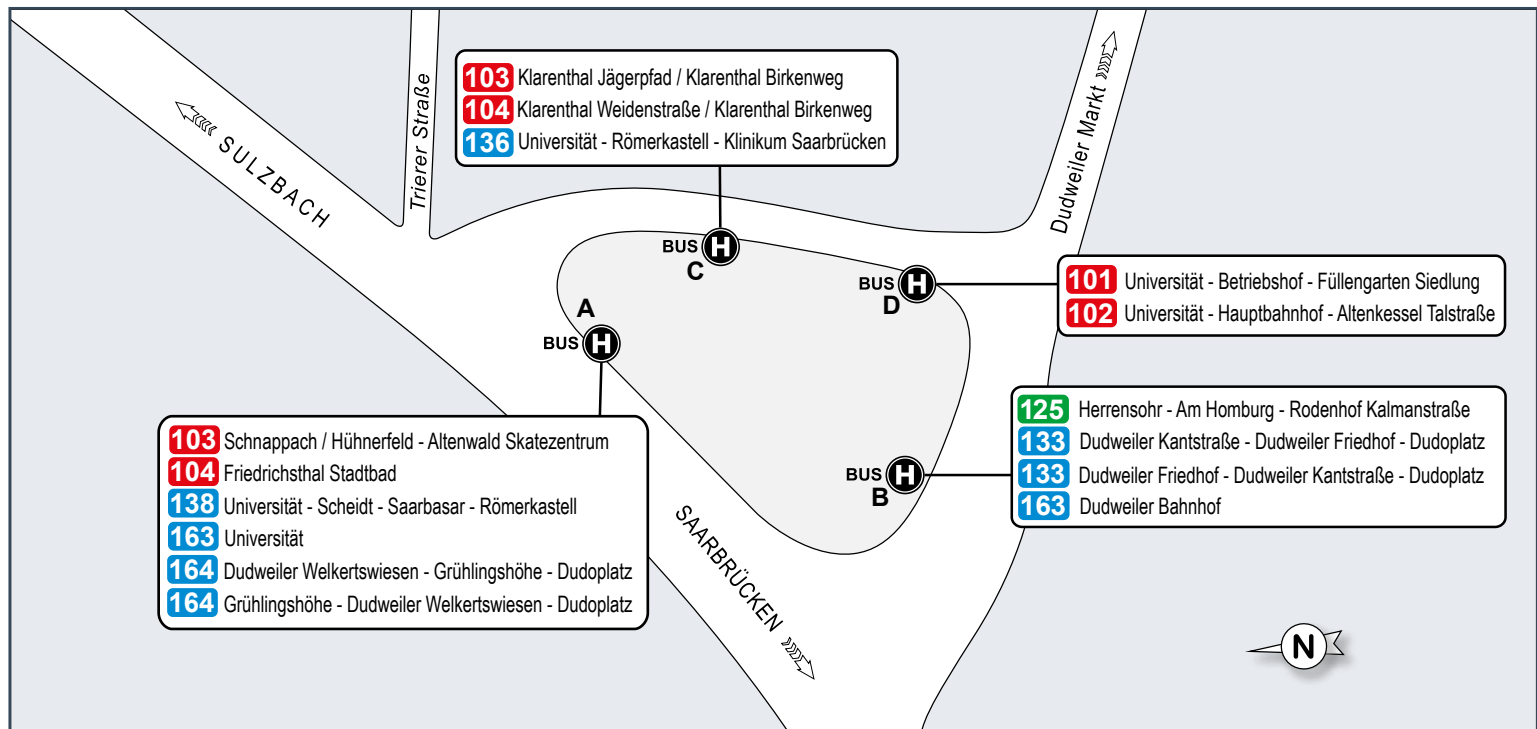

Universität des Saarlandes, Campus **2**

Universität des Saarlandes, Präsidiälggebäude **3**

Legende

- Endstelle 133
- Haltestelle
- Haltestelle nur in Pfeilrichtung
- Saarbahn Service Center (SSC)
- Verkaufsstelle

Haltestellenübersichtsplan Römerkastell

Haltestellenübersichtsplan Dudweiler Dudoplatz

Haltestellenübersichtsplan **Universität Busterminal**

Dudweiler Dudoplatz – Dudweiler Krankenhaus –
Guckelsberg – Dudweiler Kantstraße –
Dudweiler Dudoplatz

Umsteigelinien	Haltestellen	
 101, 102, 103, 104, 125, 136, 138, 163, 164, 132, 160	○ Dudweiler Dudoplatz	 
 103, 104, 164, 132, 160	○ Turmschulhaus	
 160	○ Dudweiler Klosterstraße	
	○ Dudweiler Krankenhaus	
	○ Neuweilerstraße	
	○ Dudweiler Friedhof	 
	○ Neuweilerstraße	
 160	○ Dudweiler Stadtpark	
 160	○ Dudweiler Schwimmbad	
	○ Tannenweg	
	○ Barbarastraße	
	○ Pfaffenkopf	
	○ An der Steig	
 101, 102, 136, 138	○ Guckelsberg	
 101, 102, 136, 138, 163	○ Guckelsberg	 
	○ Liesbet-Dill-Straße	 
	○ Hermann-Löns-Straße	 
	○ Dudweiler Kantstraße	
	○ Gartenstraße	 
	○ Bruchwiesenstraße	 
	○ Blumenstraße	
 101, 102, 136, 138, 160	○ Dudweiler Markt	 
 101, 102, 103, 104, 125, 136, 138, 163, 164, 132, 160	○ Dudweiler Dudoplatz	 

Erläuterungen: a = Anschluss an die Linie 108 zum Klinikum Saarbrücken an der Haltestelle Tabaksweiher

In den Fahrplankarten sind aus Platzgründen nicht immer alle Haltestellen aufgeführt. Die Linienbänder zeigen alle Haltestellen.