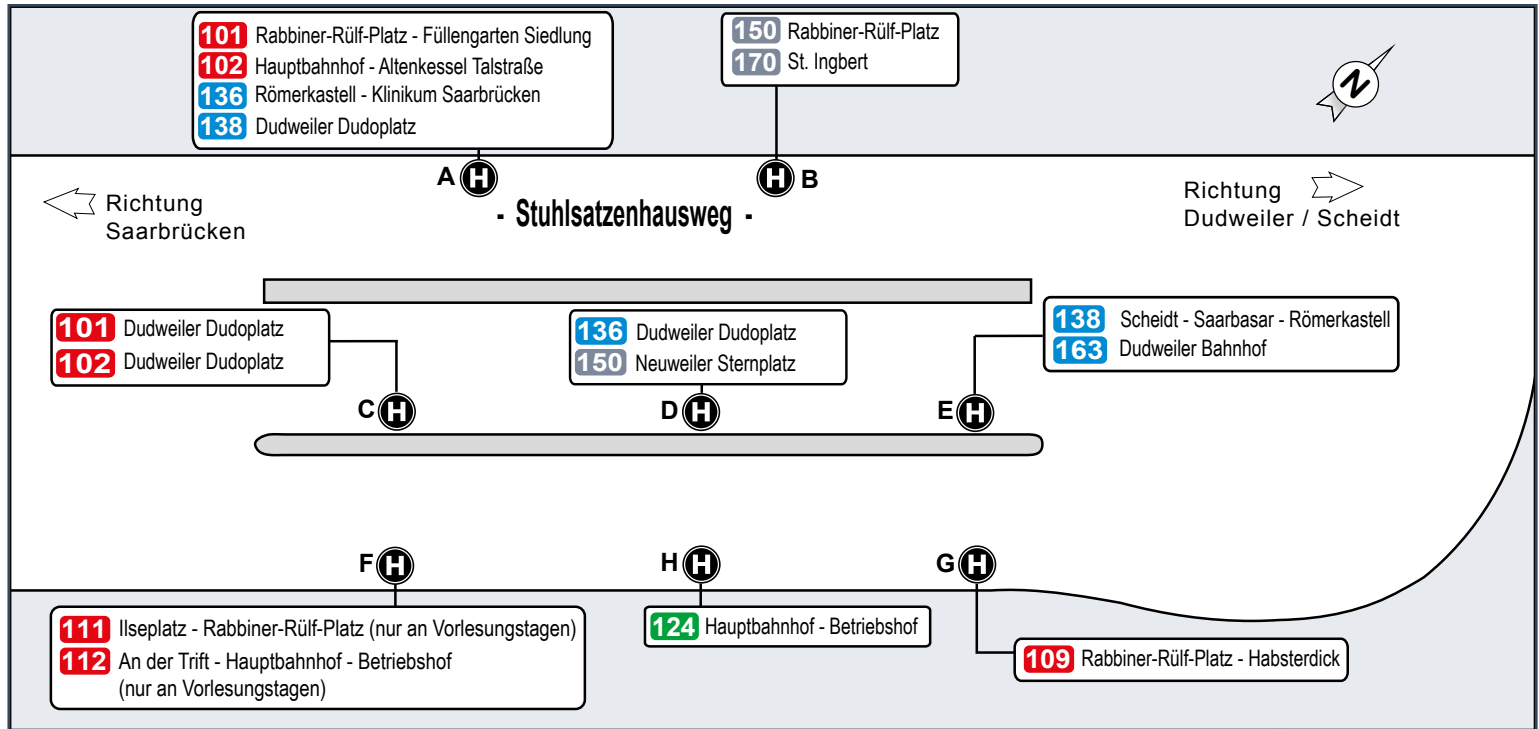

Universität des Saarlandes, Campus **2**

Universität des Saarlandes, Präsidiälggebäude **3**

Legende

- Endstelle 133
- Haltestelle
- Haltestelle nur in Pfeilrichtung
- Saarbahn Service Center (SSC)
- Verkaufsstelle

Haltestellenübersichtsplan Römerkastell

Haltestellenübersichtsplan Dudweiler Dudoplatz

Haltestellenübersichtsplan **Universität Busterminal**

Dudweiler Dudoplatz – Dudweiler Krankenhaus –
Guckelsberg – Dudweiler Kantstraße –
Dudweiler Dudoplatz

Umsteigelinien	Haltestellen	
 101, 102, 103, 104, 125, 136, 138, 163, 164, 132, 160	○ Dudweiler Dudoplatz	 
 103, 104, 164, 132, 160	○ Turmschulhaus	
 160	○ Dudweiler Klosterstraße	
	○ Dudweiler Krankenhaus	
	○ Neuweilerstraße	
	○ Dudweiler Friedhof	 
	○ Neuweilerstraße	
 160	○ Dudweiler Stadtpark	
 160	○ Dudweiler Schwimmbad	
	○ Tannenweg	
	○ Barbarastraße	
	○ Pfaffenkopf	
	○ An der Steig	
 101, 102, 136, 138	○ Guckelsberg	
 101, 102, 136, 138, 163	○ Guckelsberg	 
	○ Liesbet-Dill-Straße	 
	○ Hermann-Löns-Straße	 
	○ Dudweiler Kantstraße	
	○ Gartenstraße	 
	○ Bruchwiesenstraße	 
	○ Blumenstraße	
 101, 102, 136, 138, 160	○ Dudweiler Markt	 
 101, 102, 103, 104, 125, 136, 138, 163, 164, 132, 160	○ Dudweiler Dudoplatz	 

Dies bedeutet jedoch nicht, dass bei jeder Fahrt auf dieser Linie ein direkter Anschluss an die Umsteigelinie besteht. Es wird lediglich darauf hingewiesen, dass die betreffende Linie und die Umsteigelinie hier eine/n gemeinsame Haltestelle bzw. Haltestellenbereich haben.