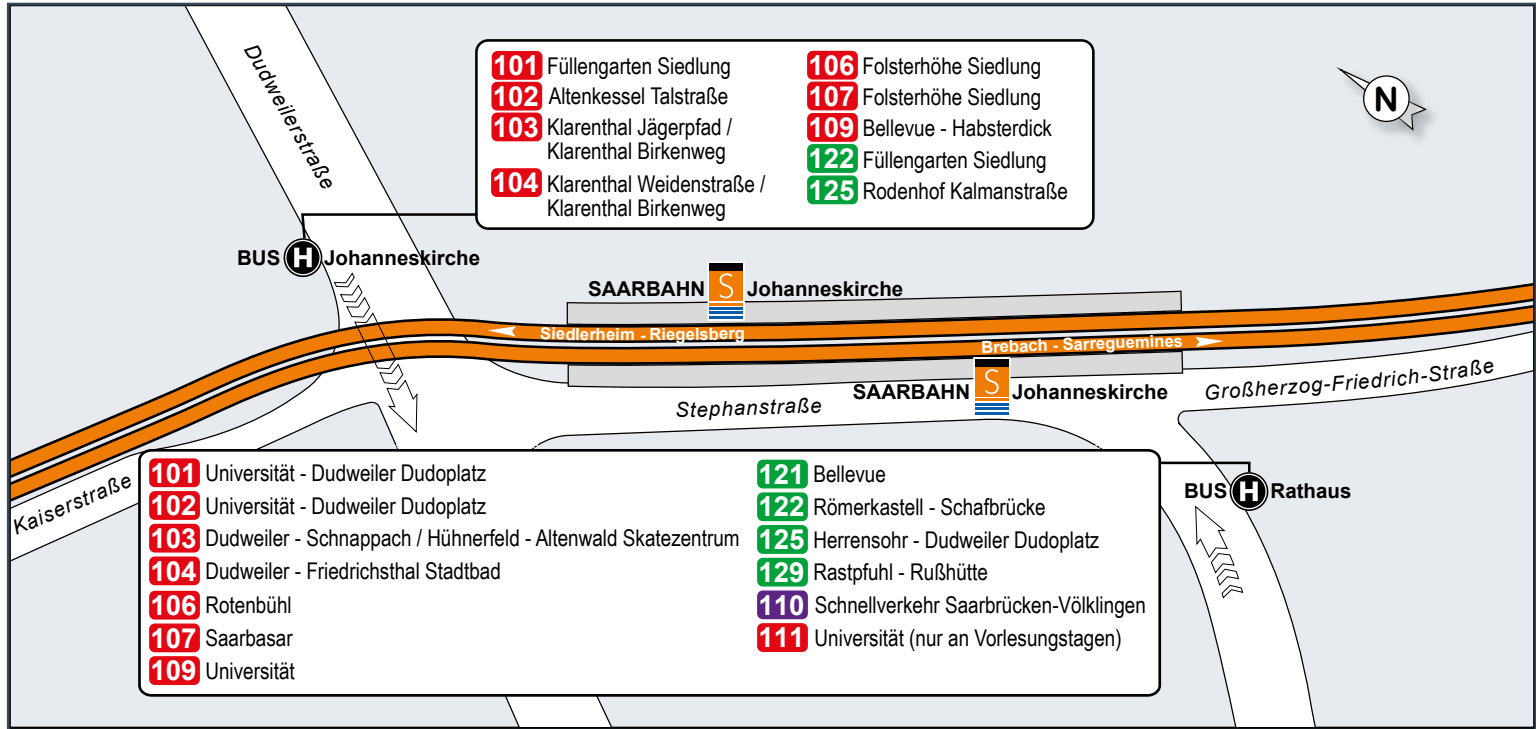

Saarbahn

FAHRPLAN

129

Rußhütte - Rathaus

gültig ab 1. Juli 2021

Legende

- Endstelle 129
- Haltestelle
- Bus mit Liniennummer, Halte- und Endstelle
- Haltestelle nur in Pfeilrichtung
- S Saarbahn Service Center (SSC)
- Verkaufsstelle

Haltestellenübersichtsplan Johanneskirche

Haltestellenübersichtsplan HansaHaus/Ludwigskirche

Rußhütte - Bernkasteler Platz - Rastpfuhl -
Johanna-Kirchner-Haus - Caritas Klinik - Westpark -
Betriebshof - Rathaus

Umsteigelinien	Haltestellen	
128	○ Rußhütte	
128	○ Am Brännchen	
128	○ Heinrichshausweg	
128	○ Rußhütte Schule	
	○ Steinbachstraße	
	○ Finkenstraße	
	○ Bernkasteler Platz	
	○ Am Gilbenkopf	
	○ Enkircher Weg	
S1, 165	○ Rastpfuhl	
165	○ Schaumbergstraße	
	○ Johanna-Kirchner-Haus	
	○ Taunusstraße	
S1, 165	○ Pariser Platz/St.Paulus	
	○ Dresdener Straße	
	○ Ahrstraße	
	○ Caritas Klinik	
	○ Waldfriedhof	
	○ Herz-Jesu-Kirche	
	○ Langfuhrstraße	
134, 165	○ An der Grüneich	
	○ Mühlhäuserstraße	
	○ Weißenburger Straße	
101, 102, 108, 122	○ Hochstraße	
108	○ Westpark	
101, 102, 108, 122	○ Hochstraße	
101, 102, 108, 122	○ Metzger Brücke	
101, 102, 108, 122	○ Brückenstraße	
101, 103, 104, 124, 126	○ Betriebshof	
101, 103, 104, 109, 121, 124, 126	○ HTW/SWS	
101, 103, 104, 109, 121, 124, 126	○ Roonstraße	
101, 102, 103, 104, 105, 106, 107, 108, 109, 110, 121, 122, 123, 125, 126, 128	○ Hansahaus/ Ludwigskirche	
101, 102, 103, 104, 106, 107, 109, 110, 121, 122, 125	○ Rabbiner-Rülf-Platz	
S1, 101, 102, 103, 104, 106, 107, 109, 110, 121, 122, 125, 150	○ Rathaus	

Dies bedeutet jedoch nicht, dass bei jeder Fahrt auf dieser Linie ein direkter Anschluss an die Umsteigelinie besteht. Es wird lediglich darauf hingewiesen, dass die betreffende Linie und die Umsteigelinie hier eine/n gemeinsame Haltestelle bzw. Haltestellenbereich haben.