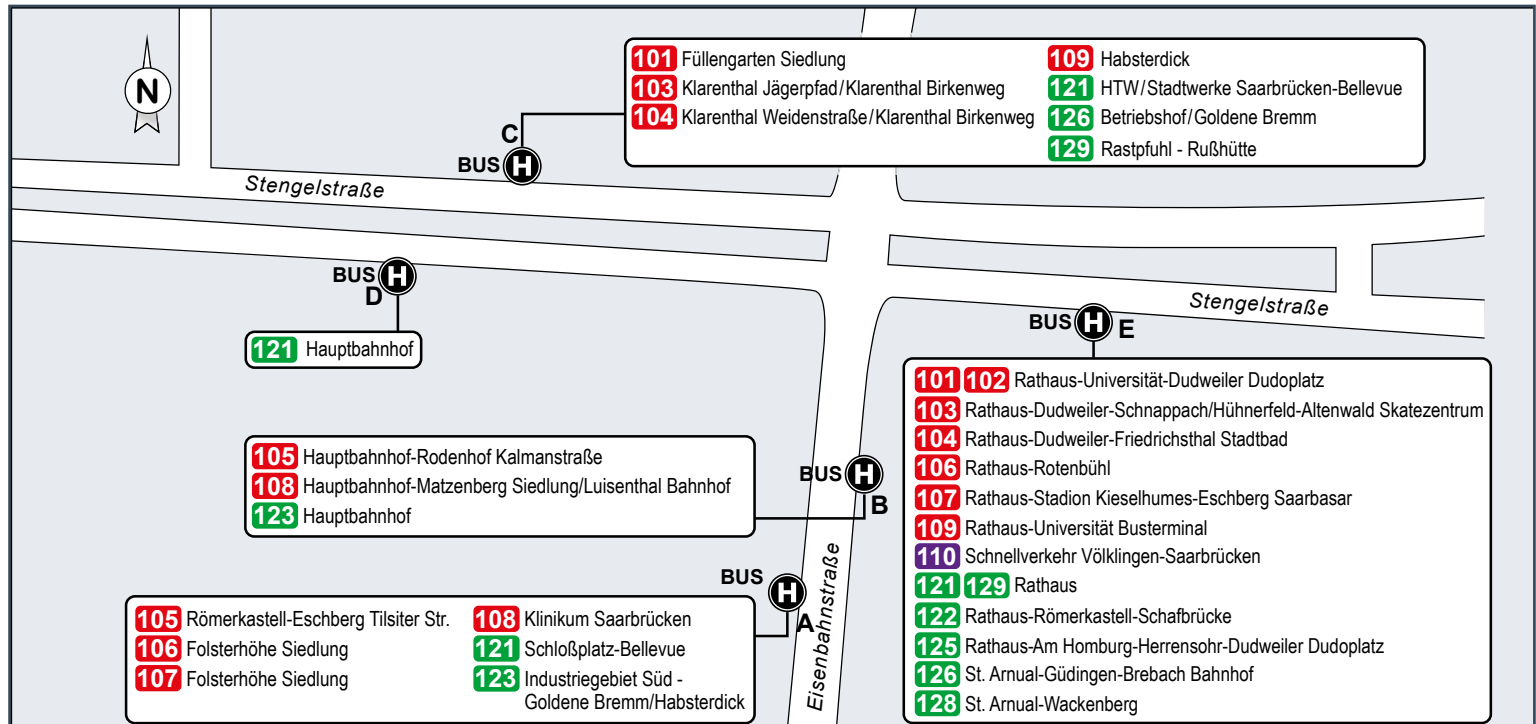

Saarbahn

FAHRPLAN

129

Rußhütte - Rathaus

gültig ab 1. Juli 2021

Legende

- Endstelle 129
- Haltestelle
- Bus mit Liniennummer, Halte- und Endstelle
- Haltestelle nur in Pfeilrichtung
- S Saarbahn Service Center (SSC)
- Verkaufsstelle

Haltestellenübersichtsplan Johanneskirche

Haltestellenübersichtsplan HansaHaus/Ludwigskirche

Rußhütte - Bernkasteler Platz - Rastpfuhl -
Johanna-Kirchner-Haus - Caritas Klinik - Westpark -
Betriebshof - Rathaus

Umsteigelinien	Haltestellen	
128	○ Rußhütte	
128	○ Am Brännchen	
128	○ Heinrichshausweg	
128	○ Rußhütte Schule	
	○ Steinbachstraße	
	○ Finkenstraße	
	○ Bernkasteler Platz	
	○ Am Gilbenkopf	
	○ Enkircher Weg	
S1, 165	○ Rastpfuhl	
165	○ Schaumbergstraße	
	○ Johanna-Kirchner-Haus	
	○ Taunusstraße	
S1, 165	○ Pariser Platz/St.Paulus	
	○ Dresdener Straße	
	○ Ahrstraße	
	○ Caritas Klinik	
	○ Waldfriedhof	
	○ Herz-Jesu-Kirche	
	○ Langfuhrstraße	
134, 165	○ An der Grüneich	
	○ Mühlhäuserstraße	
	○ Weißenburger Straße	
101, 102, 108, 122	○ Hochstraße	
108	○ Westpark	
101, 102, 108, 122	○ Hochstraße	
101, 102, 108, 122	○ Metzger Brücke	
101, 102, 108, 122	○ Brückenstraße	
101, 103, 104, 124, 126	○ Betriebshof	
101, 103, 104, 109, 121, 124, 126	○ HTW/SWS	
101, 103, 104, 109, 121, 124, 126	○ Roonstraße	
101, 102, 103, 104, 105, 106, 107, 108, 109, 110, 121, 122, 123, 125, 126, 128	○ Hansahaus/ Ludwigskirche	
101, 102, 103, 104, 106, 107, 109, 110, 121, 122, 125	○ Rabbiner-Rülf-Platz	
S1, 101, 102, 103, 104, 106, 107, 109, 110, 121, 122, 125, 150	○ Rathaus	

Wabe 111

- Haltestelle barrierefrei
- Haltestelle bisher nur in einer Richtung barrierefrei
- Haltestelle mit taktilem Streifen
- Haltestelle bisher nur in einer Richtung mit taktilem Streifen

000: Linien der Saarbahn GmbH