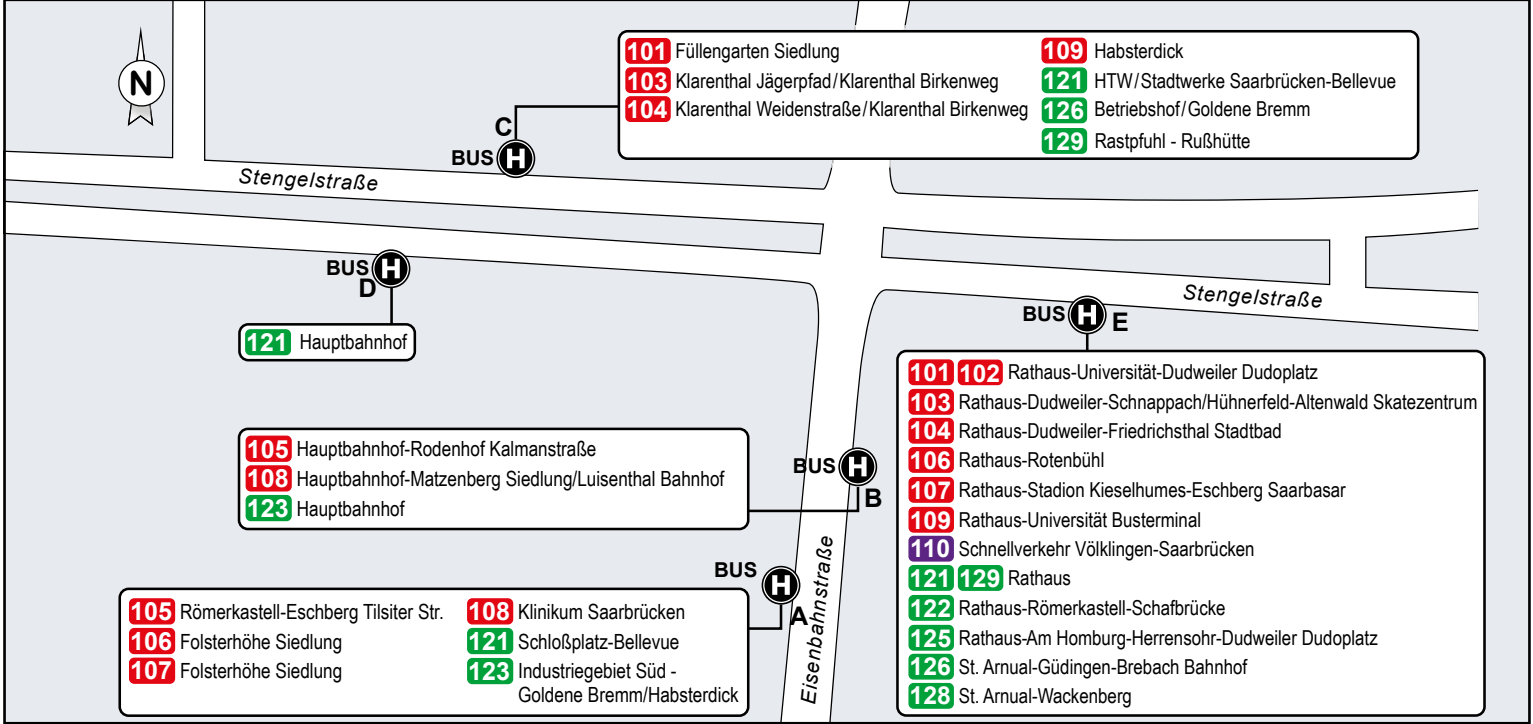

Saarbahn

FAHRPLAN

128

Rastpfuhl / Rußhütte -
Wackenberg /
Klinikum Saarbrücken

gültig ab 1. Juli 2021

Legende

- Endstelle 128
- Haltestelle
- Haltestelle nur in Pfeilrichtung
- Saarbahn Service Center (SSC)
- Verkaufsstelle

Haltestellenübersichtsplan Hauptbahnhof

Haltestellenübersichtsplan HansaHaus/Ludwigskirche

Rastpfuhl / Rußhütte - Hauptbahnhof - Karstadt -
 Feldmannstraße - Julius-Kiefer-Straße -
 Wackenberg / Klinikum Saarbrücken

Umsteigelinien	Haltestellen	
S1	Rastpfuhl	
	Enkircher Weg	
	Am Gilbenkopf	
	Finkenstraße	
	Steinbachstraße	
129, 134	Rußhütte	
129, 134	Am Brunnchen	
129, 134	Heinrichshausweg	
	Rußhütte Schule	
	Am Emmersberg	
	Rußhütte	
	Evangelische Kirche	
	Am Torhaus	
	Margaretenstift	
	Am Schöental	
105, 125	Ludwigsberg	
S1, 102, 105, 108, 122, 124, 125	Trierer Straße	
S1, 102, 105, 108, 121, 122, 123, 124, 125, 30, 172	Hauptbahnhof	
102, 105, 108, 121, 122, 123, 125, 30	Bahnhofstraße	
102, 105, 108, 110, 121, 122, 123, 125, 30	Gutenbergstraße	
101, 102, 103, 104, 105, 106, 107, 108, 109, 110, 121, 122, 123, 125, 126, 129	Hansahaus/ Ludwigskirche	
102, 122, 125	Luisenbrücke	
126	Karstadt	
109, 126, 150	Staatstheater	
109, 126, 150	St. Johanner Markt	
S1, 109, 126, 150	Landwehrplatz	
105, 126	Paul-Marien-Straße	
105, 126	Franz-Josef-Röder- Straße	
105, 108, 121, 126	Feldmannstraße	
105, 108, 126	Blücherstraße	
105, 108, 126	Schenkelberg	
105, 108, 126, 136	Julius-Kiefer-Straße	
108, 136	Tabaksweiher	
	Lucas-Cranach-Straße	
	Wackenberg	
	Lucas-Cranach-Straße	
	Kleiner Winterberg	
	Weinbergweg	
	Oscar-Gross-Weg	
	Parkhaus Klinikum	
	Klinikum Saarbrücken	

Wabe 1.1.1

- Haltestelle barrierefrei
- Haltestelle bisher nur in einer Richtung barrierefrei
- Haltestelle mit taktilem Streifen
- Haltestelle bisher nur in einer Richtung mit taktilem Streifen

000: Linien der Saarbahn GmbH