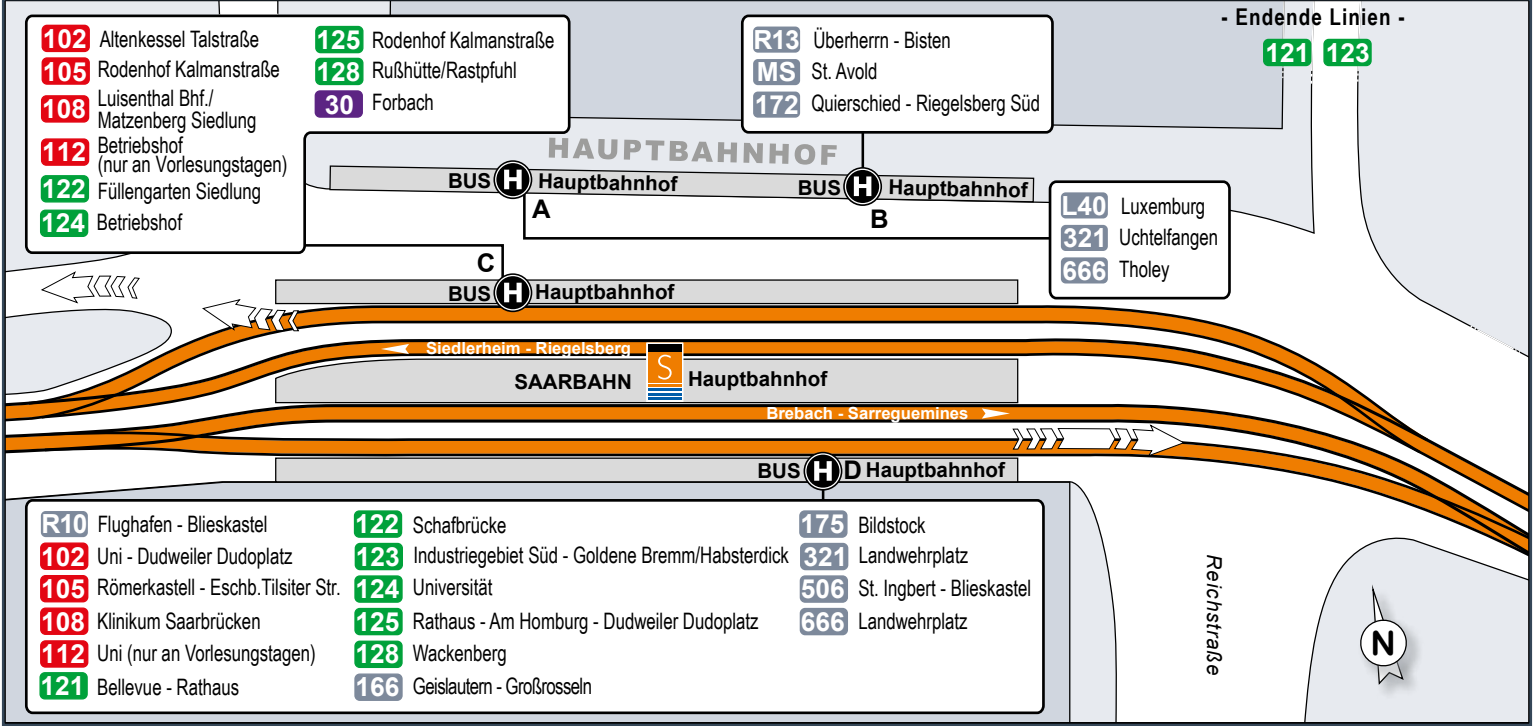

Saarbahn

FAHRPLAN

128

Rastpfuhl / Rußhütte -
Wackenberg /
Klinikum Saarbrücken

gültig ab 1. Juli 2021

Legende

- Endstelle 128
- Haltestelle
- Haltestelle nur in Pfeilrichtung
- Saarbahn Service Center (SSC)
- Verkaufsstelle

Haltestellenübersichtsplan Hauptbahnhof

Haltestellenübersichtsplan HansaHaus/Ludwigskirche

Rastpfuhl / Rußhütte - Hauptbahnhof - Karstadt -
 Feldmannstraße - Julius-Kiefer-Straße -
 Wackenberg / Klinikum Saarbrücken

Umsteigelinien	Haltestellen	
S1	Rastpfuhl	
	Enkircher Weg	
	Am Gilbenkopf	
	Finkenstraße	
	Steinbachstraße	
129, 134	Rußhütte	
129, 134	Am Brunnchen	
129, 134	Heinrichshausweg	
	Rußhütte Schule	
	Am Emmersberg	
	Rußhütte	
	Evangelische Kirche	
	Am Torhaus	
	Margaretenstift	
	Am Schöental	
105, 125	Ludwigsberg	
S1, 102, 105, 108, 122, 124, 125	Trierer Straße	
S1, 102, 105, 108, 121, 122, 123, 124, 125, 30, 172	Hauptbahnhof	
102, 105, 108, 121, 122, 123, 125, 30	Bahnhofstraße	
102, 105, 108, 110, 121, 122, 123, 125, 30	Gutenbergstraße	
101, 102, 103, 104, 105, 106, 107, 108, 109, 110, 121, 122, 123, 125, 126, 129	Hansahaus/ Ludwigskirche	
102, 122, 125	Luisenbrücke	
126	Karstadt	
109, 126, 150	Staatstheater	
109, 126, 150	St. Johanner Markt	
S1, 109, 126, 150	Landwehrplatz	
105, 126	Paul-Marien-Straße	
105, 126	Franz-Josef-Röder- Straße	
105, 108, 121, 126	Feldmannstraße	
105, 108, 126	Blücherstraße	
105, 108, 126	Schenkelberg	
105, 108, 126, 136	Julius-Kiefer-Straße	
108, 136	Tabaksweiher	
	Lucas-Cranach-Straße	
	Wackenberg	
	Lucas-Cranach-Straße	
	Kleiner Winterberg	
	Weinbergweg	
	Oscar-Gross-Weg	
	Parkhaus Klinikum	
	Klinikum Saarbrücken	

Dies bedeutet jedoch nicht, dass bei jeder Fahrt auf dieser Linie ein direkter Anschluss an die Umsteigelinie besteht. Es wird lediglich darauf hingewiesen, dass die betreffende Linie und die Umsteigelinie hier eine/n gemeinsame Haltestelle bzw. Haltestellenbereich haben.