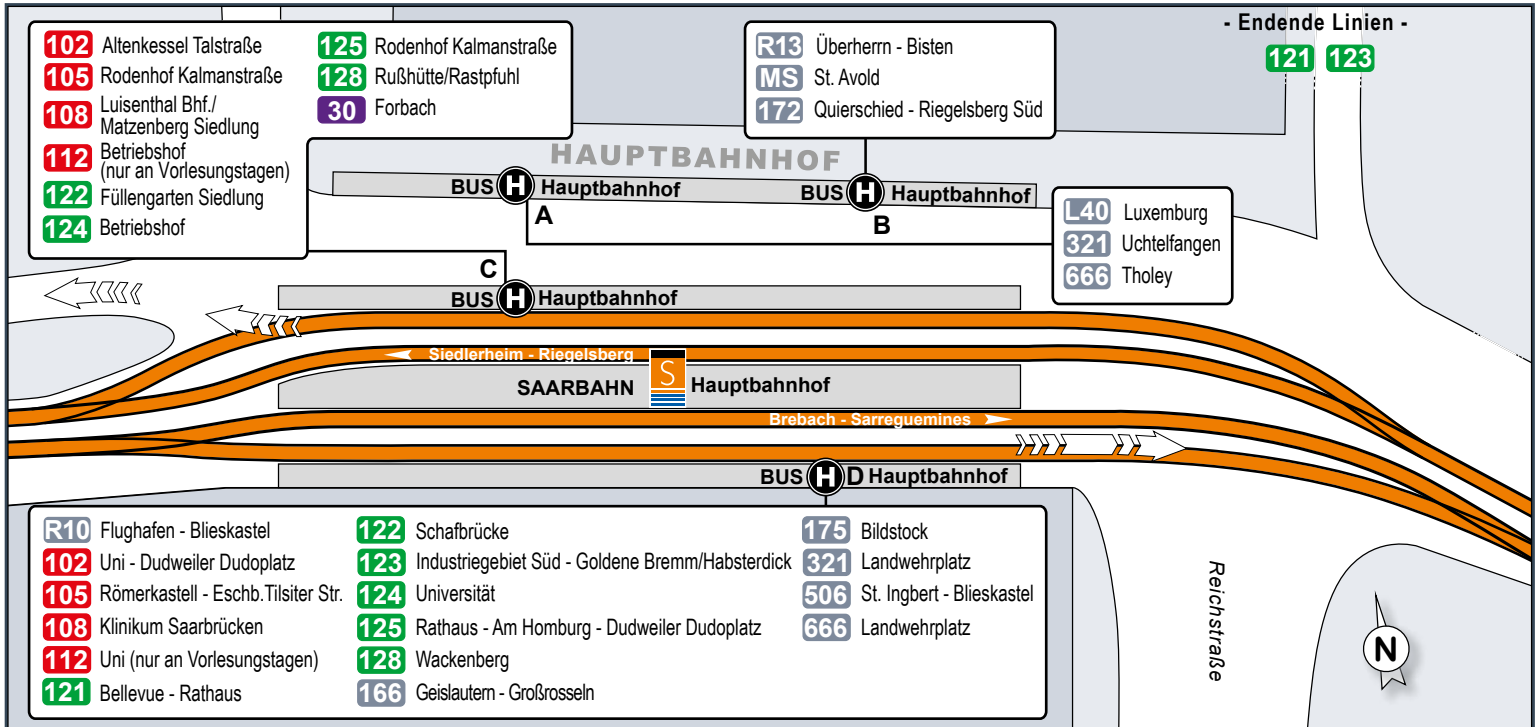

Hallenbad Dudweiler (DudoBad) 1

Saarländhalle 2

Hauptbahnhof 3

Johanneskirche 4

Haltestellenübersichtsplan Dudweiler Dudoplatz

Haltestellenübersichtsplan Johanneskirche

Haltestellenübersichtsplan Hauptbahnhof

Haltestellenübersichtsplan Hansa Haus Ludwigskirche

Rodenhof Kalmanstraße – Rodenhof Kirche – Hauptbahnhof – Rathaus – Brauerstraße/ Fernbusbahnhof – Am Homburg – Jägersfreude Kirche – Herrensohr Kirche – Dudweiler Dudoplatz

Umsteigelinien	Haltestellen	
	Rodenhof Kalmanstraße	
	○ Paul-Linke-Straße	
	○ Rodenhof Ausstieg	
	○ Grülingsstraße	
	○ Neunkircher Straße	
	○ Lehärstraße	
	○ Türkismühler Straße	
	○ Ottweilerstraße	
	○ Rodenhof Kirche	
	○ An der Schlucht	
	○ Sittersweg	
128	○ Ludwigsberg	
S1, 102, 108, 122, 124, 128	○ Trierer Straße	
S1, 102, 108, 121, 122, 123, 124, 128, 30, 172	○ Hauptbahnhof	
102, 108, 121, 122, 123, 128, 30	○ Bahnhofstraße	
102, 108, 110, 121, 122, 123, 128, 30	○ Gutenbergstraße	
101, 102, 103, 104, 105, 106, 107, 108, 109, 110, 121, 122, 123, 126, 128, 129	○ HansaHaus/ Ludwigskirche	
S1, 101, 102, 103, 104, 106, 107, 109, 110, 121, 122, 129, 150	○ Rathaus	
102, 122, 128	○ Luisenbrücke	
101, 102, 103, 104, 106, 107, 109, 110, 121, 122, 129	○ Rabbiner-Rülf-Platz	
S1, 101, 102, 103, 104, 106, 107, 109, 122, 129, 150	○ Johanneskirche	
101, 102, 103, 104, 106, 107, 109, 122, 124, 129, 150, 172, 175	○ Haus der Zukunft	
101, 103, 104, 124, 150, 172, 175	○ Brauerstraße/ Fernbusbahnhof	
	○ Wallotstraße	
	○ Im Sauerbrod	
	○ Gaußstraße	
	○ Am Homburg	
	○ Gaußstraße	
	○ Im Sauerbrod	
	○ EKZ Im Sauerbrod	
103, 104	○ Krämersweg	
103, 104	○ Achenbachstraße	
103, 104	○ Jägersfreude Kirche	
	○ Blechhammerstraße	
	○ St. Johanner Straße	
	○ Friedhofstraße	
	○ Bergstraße	
	○ Herrensohr Kirche	
	○ Herrensohr Markt	
	○ Römerstraße	
	○ Am Schlachthaus	
163	○ Dudweiler Bahnhof	
	○ St. Avolder Straße	
101, 102, 103, 104, 133, 136, 138, 163, 164, 132, 160	○ Dudweiler Dudoplatz	