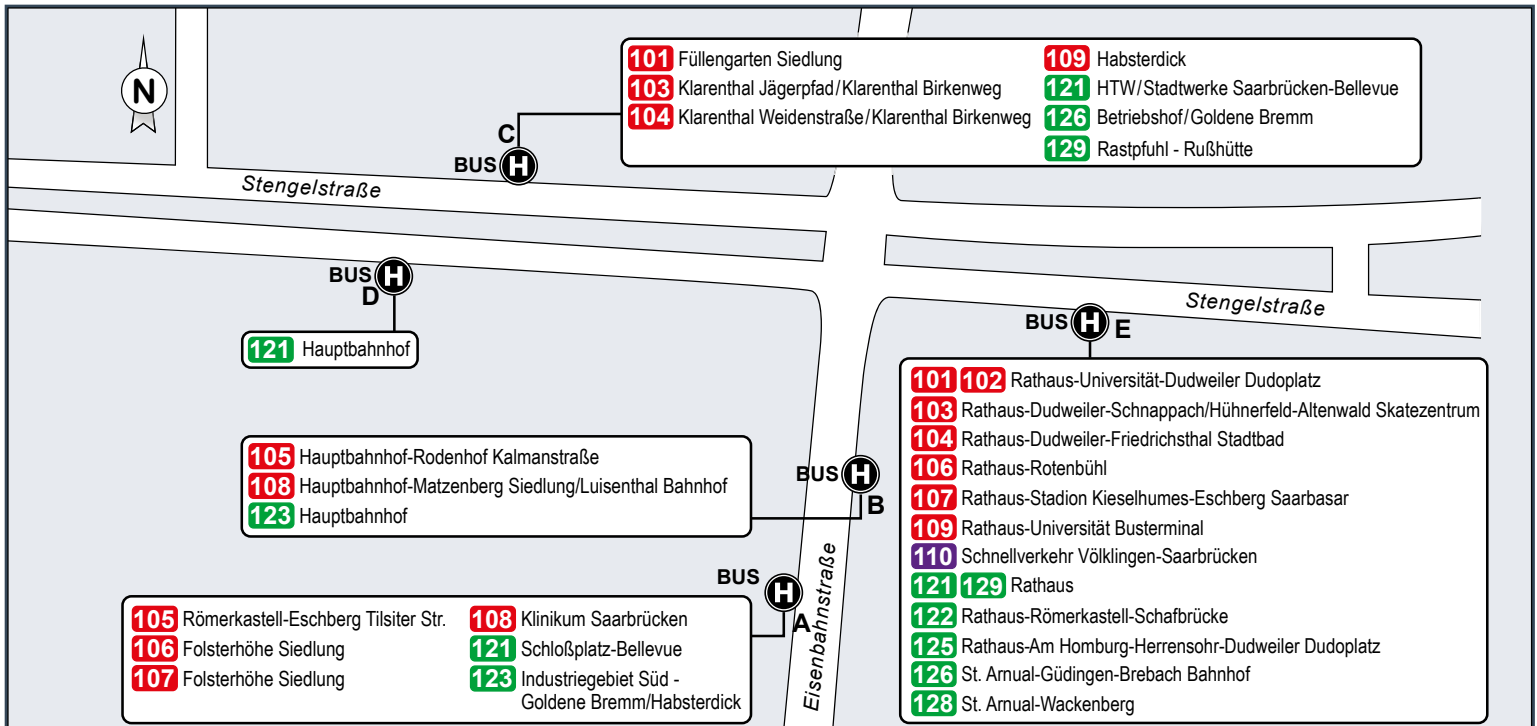

Hallenbad Dudweiler (DudoBad) 1

Saarländhalle 2

Hauptbahnhof 3

Johanneskirche 4

Haltestellenübersichtsplan Dudweiler Dudoplatz

Haltestellenübersichtsplan Johanneskirche

Haltestellenübersichtsplan Hauptbahnhof

Haltestellenübersichtsplan Hansa Haus Ludwigskirche

Rodenhof Kalmanstraße – Rodenhof Kirche – Hauptbahnhof – Rathaus – Brauerstraße/ Fernbusbahnhof – Am Homburg – Jägersfreude Kirche – Herrensohr Kirche – Dudweiler Dudoplatz

Umsteigelinien	Haltestellen	
	Rodenhof Kalmanstraße	
	○ Paul-Linke-Straße	
	○ Rodenhof Ausstieg	
	○ Grülingsstraße	
	○ Neunkircher Straße	
	○ Lehärstraße	
	○ Türkismühler Straße	
	○ Ottweilerstraße	
	○ Rodenhof Kirche	
	○ An der Schlucht	
	○ Sittersweg	
128	○ Ludwigsberg	
S1, 102, 108, 122, 124, 128	○ Trierer Straße	
S1, 102, 108, 121, 122, 123, 124, 128, 30, 172	○ Hauptbahnhof	
102, 108, 121, 122, 123, 128, 30	○ Bahnhofstraße	
102, 108, 110, 121, 122, 123, 128, 30	○ Gutenbergstraße	
101, 102, 103, 104, 105, 106, 107, 108, 109, 110, 121, 122, 123, 126, 128, 129	○ HansaHaus/ Ludwigskirche	
S1, 101, 102, 103, 104, 106, 107, 109, 110, 121, 122, 129, 150	○ Rathaus	
102, 122, 128	○ Luisenbrücke	
101, 102, 103, 104, 106, 107, 109, 110, 121, 122, 129	○ Rabbiner-Rülf-Platz	
S1, 101, 102, 103, 104, 106, 107, 109, 122, 129, 150	○ Johanneskirche	
101, 102, 103, 104, 106, 107, 109, 122, 124, 129, 150, 172, 175	○ Haus der Zukunft	
101, 103, 104, 124, 150, 172, 175	○ Brauerstraße/ Fernbusbahnhof	
	○ Wallotstraße	
	○ Im Sauerbrod	
	○ Gaußstraße	
	○ Am Homburg	
	○ Gaußstraße	
	○ Im Sauerbrod	
	○ EKZ Im Sauerbrod	
103, 104	○ Krämersweg	
103, 104	○ Achenbachstraße	
103, 104	○ Jägersfreude Kirche	
	○ Blechhammerstraße	
	○ St. Johanner Straße	
	○ Friedhofstraße	
	○ Bergstraße	
	○ Herrensohr Kirche	
	○ Herrensohr Markt	
	○ Römerstraße	
	○ Am Schlachthaus	
163	○ Dudweiler Bahnhof	
	○ St. Avolder Straße	
101, 102, 103, 104, 133, 136, 138, 163, 164, 132, 160	○ Dudweiler Dudoplatz	