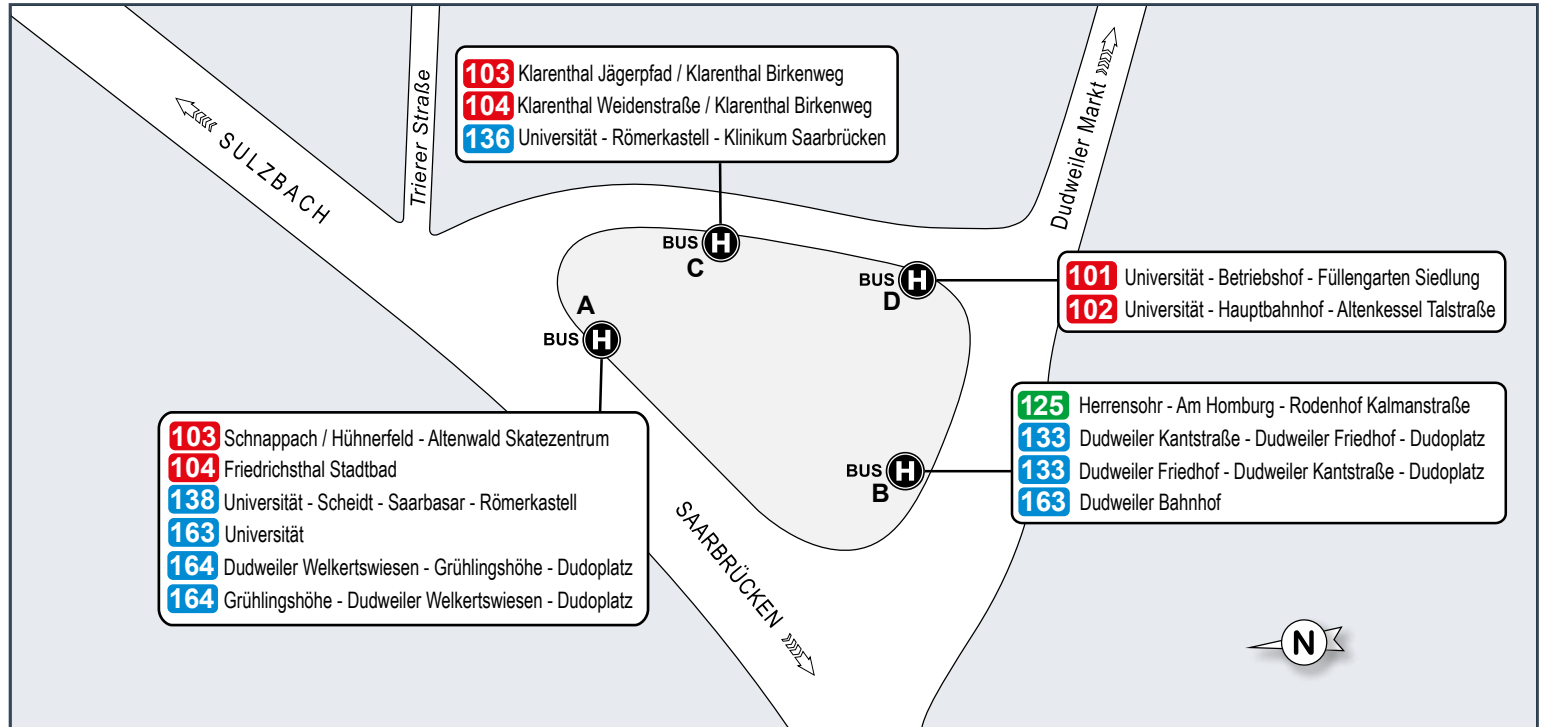

Hallenbad Dudweiler (DudoBad) 1

Saarländhalle 2

Hauptbahnhof 3

Johanneskirche 4

Haltestellenübersichtsplan Dudweiler Dudoplatz

Haltestellenübersichtsplan Johanneskirche

Haltestellenübersichtsplan Hauptbahnhof

Haltestellenübersichtsplan Hansa Haus Ludwigskirche

Rodenhof Kalmanstraße – Rodenhof Kirche – Hauptbahnhof – Rathaus – Brauerstraße/ Fernbusbahnhof – Am Homburg – Jägersfreude Kirche – Herrensohr Kirche – Dudweiler Dudoplatz

Umsteigelinien	Haltestellen	
	Rodenhof Kalmanstraße	
	○ Paul-Linke-Straße	
	○ Rodenhof Ausstieg	
	○ Grülingsstraße	
	○ Neunkircher Straße	
	○ Lehärstraße	
	○ Türkismühler Straße	
	○ Ottweilerstraße	
	○ Rodenhof Kirche	
	○ An der Schlucht	
	○ Sittersweg	
128	○ Ludwigsberg	
S1, 102, 108, 122, 124, 128	○ Trierer Straße	
S1, 102, 108, 121, 122, 123, 124, 128, 30, 172	○ Hauptbahnhof	
102, 108, 121, 122, 123, 128, 30	○ Bahnhofstraße	
102, 108, 110, 121, 122, 123, 128, 30	○ Gutenbergstraße	
101, 102, 103, 104, 105, 106, 107, 108, 109, 110, 121, 122, 123, 126, 128, 129	○ HansaHaus/ Ludwigskirche	
S1, 101, 102, 103, 104, 106, 107, 109, 110, 121, 122, 129, 150	○ Rathaus	
102, 122, 128	○ Luisenbrücke	
101, 102, 103, 104, 106, 107, 109, 110, 121, 122, 129	○ Rabbiner-Rülf-Platz	
S1, 101, 102, 103, 104, 106, 107, 109, 122, 129, 150	○ Johanneskirche	
101, 102, 103, 104, 106, 107, 109, 122, 124, 129, 150, 172, 175	○ Haus der Zukunft	
101, 103, 104, 124, 150, 172, 175	○ Brauerstraße/ Fernbusbahnhof	
	○ Wallotstraße	
	○ Im Sauerbrod	
	○ Gaußstraße	
	○ Am Homburg	
	○ Gaußstraße	
	○ Im Sauerbrod	
	○ EKZ Im Sauerbrod	
103, 104	○ Krämersweg	
103, 104	○ Achenbachstraße	
103, 104	○ Jägersfreude Kirche	
	○ Blechhammerstraße	
	○ St. Johanner Straße	
	○ Friedhofstraße	
	○ Bergstraße	
	○ Herrensohr Kirche	
	○ Herrensohr Markt	
	○ Römerstraße	
	○ Am Schlachthaus	
163	○ Dudweiler Bahnhof	
	○ St. Avolder Straße	
101, 102, 103, 104, 133, 136, 138, 163, 164, 132, 160	○ Dudweiler Dudoplatz	