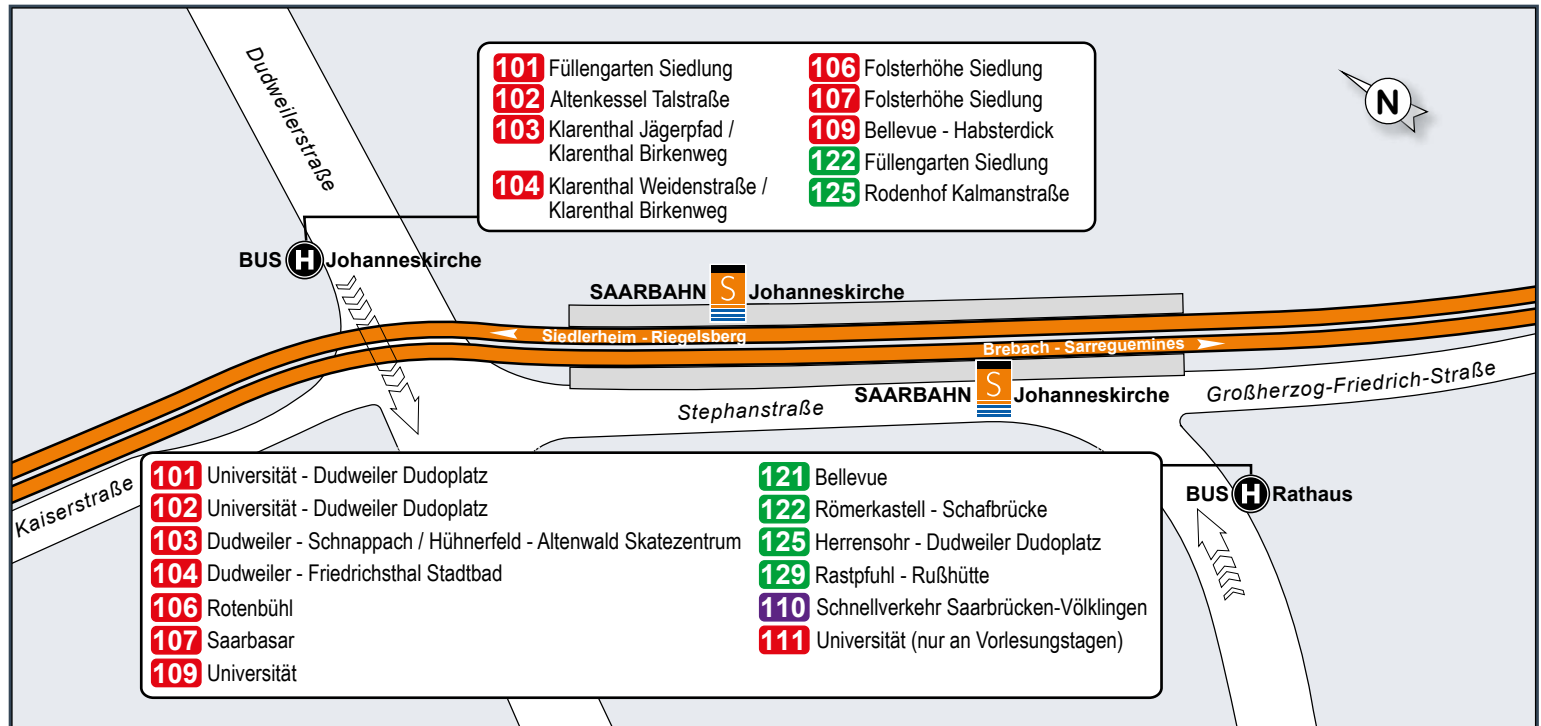

Saarbahn

FAHRPLAN

125

Rodenhof Kalmanstraße -
Dudweiler Dudoplatz

gültig ab 1. Juli 2021

Legende

- Endstelle 125: Bus mit Liniennummer, Halte- und Endstelle
- Haltestelle: Haltestelle nur in Pfeilrichtung
- Saarbahn Service Center (SSC)
- Verkaufsstelle

Hallenbad Dudweiler (DudoBad) 1

Saarländhalle 2

Hauptbahnhof 3

Johanneskirche 4

Haltestellenübersichtsplan Dudweiler Dudoplatz

Haltestellenübersichtsplan Johanneskirche

Haltestellenübersichtsplan Hauptbahnhof

Haltestellenübersichtsplan Hansa Haus Ludwigskirche

Rodenhof Kalmanstraße – Rodenhof Kirche – Hauptbahnhof – Rathaus – Brauerstraße/ Fernbusbahnhof – Am Homburg – Jägersfreude Kirche – Herrensohr Kirche – Dudweiler Dudoplatz