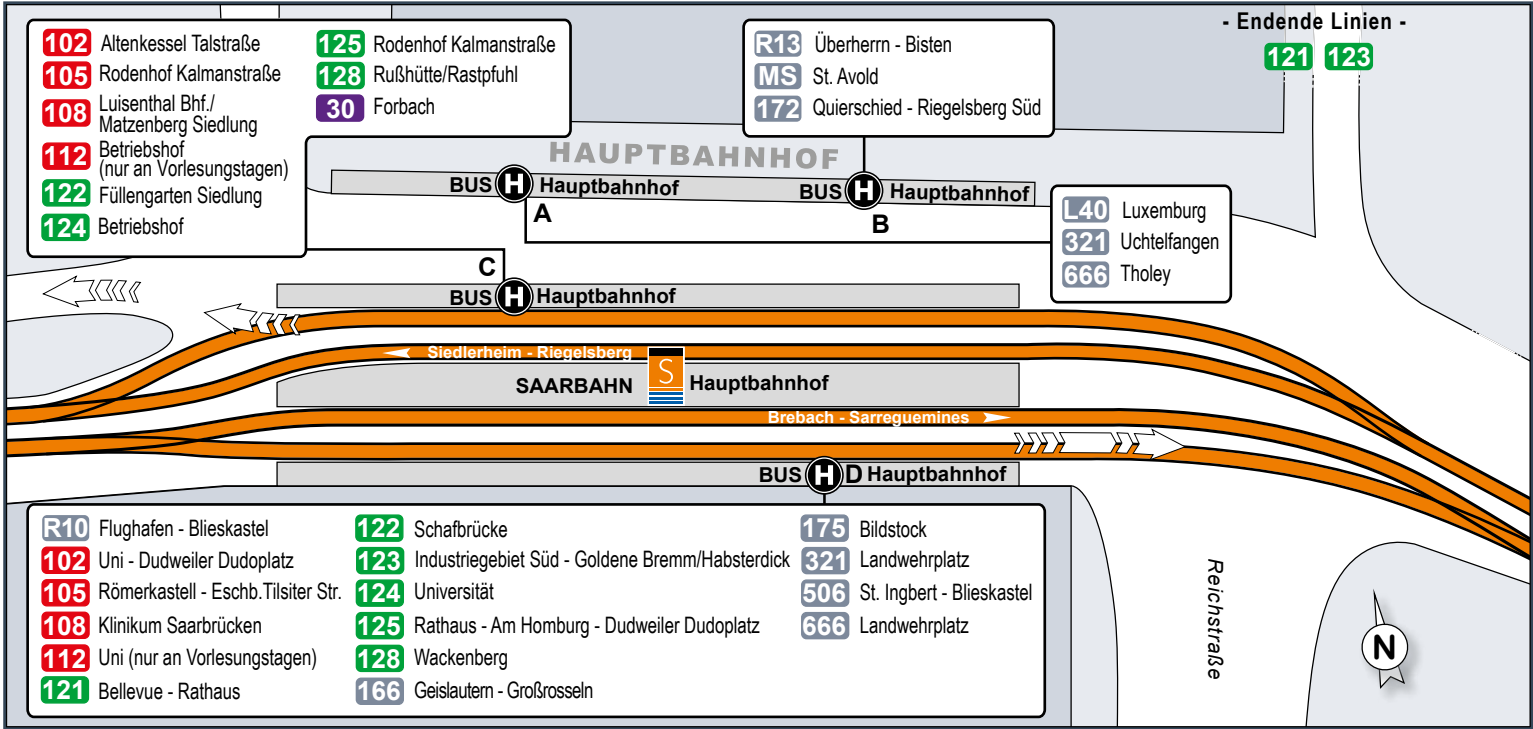

Universität des Saarlandes, Campus **4**

Foto: LHS

Hauptbahnhof **2**

Foto: LHS

Universität des Saarlandes, Präsidiälgebäude **3**

Legende

- Bus mit Liniennummer, Halte- und Endstelle
- Haltestelle
- Haltestelle nur in Pfeilrichtung
- Saarbahn Service Center (SSC)
- Verkaufsstelle

Haltestellenübersichtsplan Hauptbahnhof

Haltestellenübersichtsplan Uni-Busterminal

Universität Busterminal – Waldhaus –
 Brauerstraße/Fernbusbahnhof – Hauptbahnhof –
 Roonstraße – HTW/SWS – Betriebshof

Umsteigelinien	Haltestellen	
101, 102, 109, 136, 138, 163, 150, 170	○ Universität Busterminal	
101, 102, 109, 136, 138, 163, 150, 170	○ Universität Mensa	
101, 102, 109, 136, 138, 163, 150, 170	○ Universität Campus	
101, 102, 109, 136, 138, 163, 150, 170	○ Universität Botanischer Garten	
101, 102, 109, 136, 150	○ Landessportschule	
101, 102, 109, 136, 150	○ Wildpark	
101, 102, 109, 136, 150	○ Waldhaus	
101, 150	○ Prinzenweiher/ Jugendherberge	
101, 150	○ An der Trift	
101, 102, 103, 125, 150, 172, 175	○ Brauerstraße/ Fernbusbahnhof	
101, 102, 103, 104, 106, 107, 109, 122, 125, 150, 172, 175	○ Haus der Zukunft	
	○ Stadtbad	
	○ HBF SaarLB	
51, 102, 105, 108, 121, 122, 123, 125, 128, 30, 172	○ Hauptbahnhof	
51, 102, 105, 108, 122, 125, 128	○ Trierer Straße	
101, 103, 104, 109, 121, 126, 129	○ Roonstraße	
101, 103, 104, 109, 121, 126, 129	○ HTW/SWS	
101, 103, 104, 126, 129	○ Betriebshof	