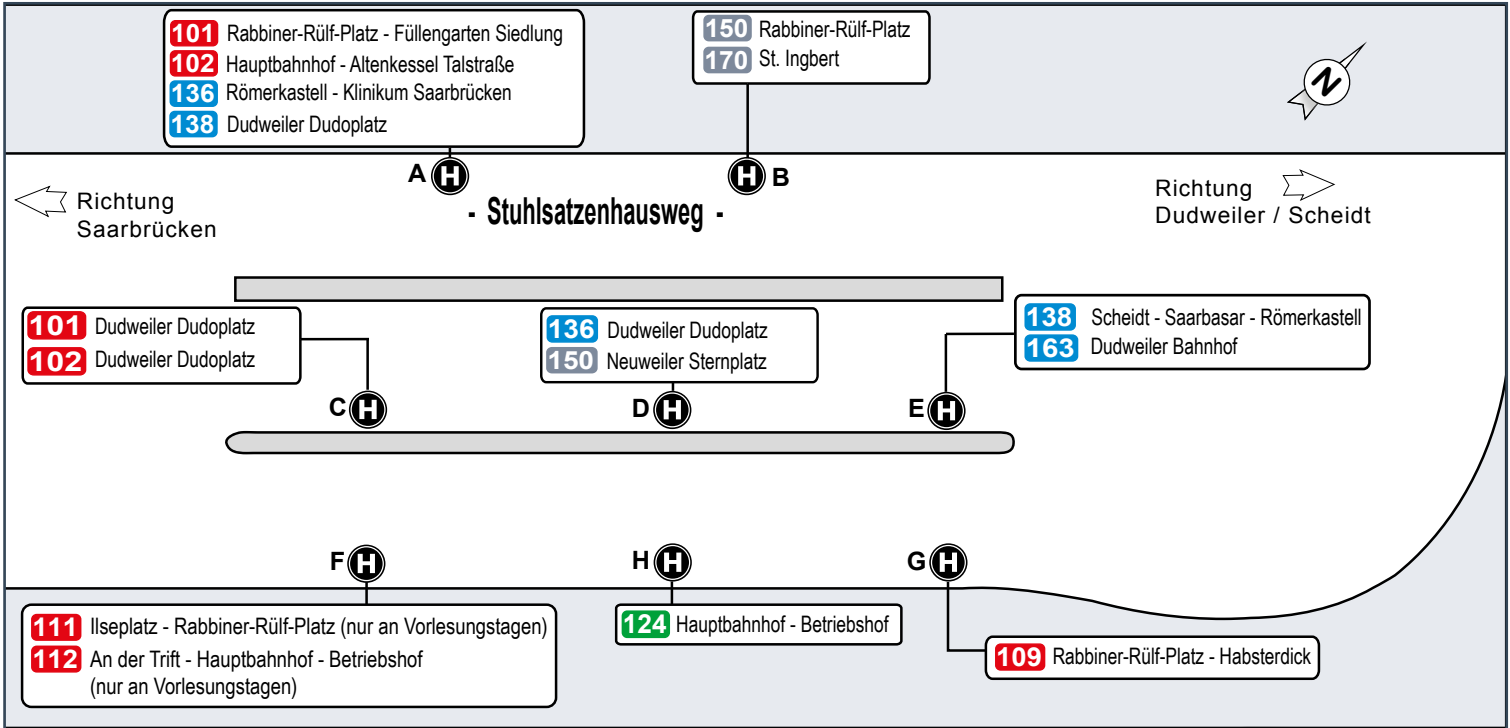

Universität des Saarlandes, Campus **4**

Foto: LHS

Hauptbahnhof **2**

Foto: LHS

Universität des Saarlandes, Präsidiälgebäude **3**

Legende

- Bus mit Liniennummer, Halte- und Endstelle
- Haltestelle
- Haltestelle nur in Pfeilrichtung
- Saarbahn Service Center (SSC)
- Verkaufsstelle

Haltestellenübersichtsplan Hauptbahnhof

Haltestellenübersichtsplan Uni-Busterminal

Universität Busterminal – Waldhaus –
 Brauerstraße/Fernbusbahnhof – Hauptbahnhof –
 Roonstraße – HTW/SWS – Betriebshof

Umsteigelinien	Haltestellen	
101, 102, 109, 136, 138, 163, 150, 170	○ Universität Busterminal	
101, 102, 109, 136, 138, 163, 150, 170	○ Universität Mensa	
101, 102, 109, 136, 138, 163, 150, 170	○ Universität Campus	
101, 102, 109, 136, 138, 163, 150, 170	○ Universität Botanischer Garten	
101, 102, 109, 136, 150	○ Landessportschule	
101, 102, 109, 136, 150	○ Wildpark	
101, 102, 109, 136, 150	○ Waldhaus	
101, 150	○ Prinzenweiher/ Jugendherberge	
101, 150	○ An der Trift	
101, 102, 103, 125, 150, 172, 175	○ Brauerstraße/ Fernbusbahnhof	
101, 102, 103, 104, 106, 107, 109, 122, 125, 150, 172, 175	○ Haus der Zukunft	
	○ Stadtbad	
	○ HBF SaarLB	
51, 102, 105, 108, 121, 122, 123, 125, 128, 30, 172	○ Hauptbahnhof	
51, 102, 105, 108, 122, 125, 128	○ Trierer Straße	
101, 103, 104, 109, 121, 126, 129	○ Roonstraße	
101, 103, 104, 109, 121, 126, 129	○ HTW/SWS	
101, 103, 104, 126, 129	○ Betriebshof	

Umsteigemöglichkeiten an Haltestellen

Im Linienband (siehe oben) sind an den Haltestellen die Linien aufgelistet, an denen prinzipiell die Möglichkeit besteht, auf andere Linien umzusteigen.

Dies bedeutet jedoch nicht, dass bei jeder Fahrt auf dieser Linie ein direkter Anschluss an die Umsteigelinie besteht. Es wird lediglich darauf hingewiesen, dass die betreffende Linie und die Umsteigelinie hier eine/n gemeinsame Haltestelle bzw. Haltestellenbereich haben.