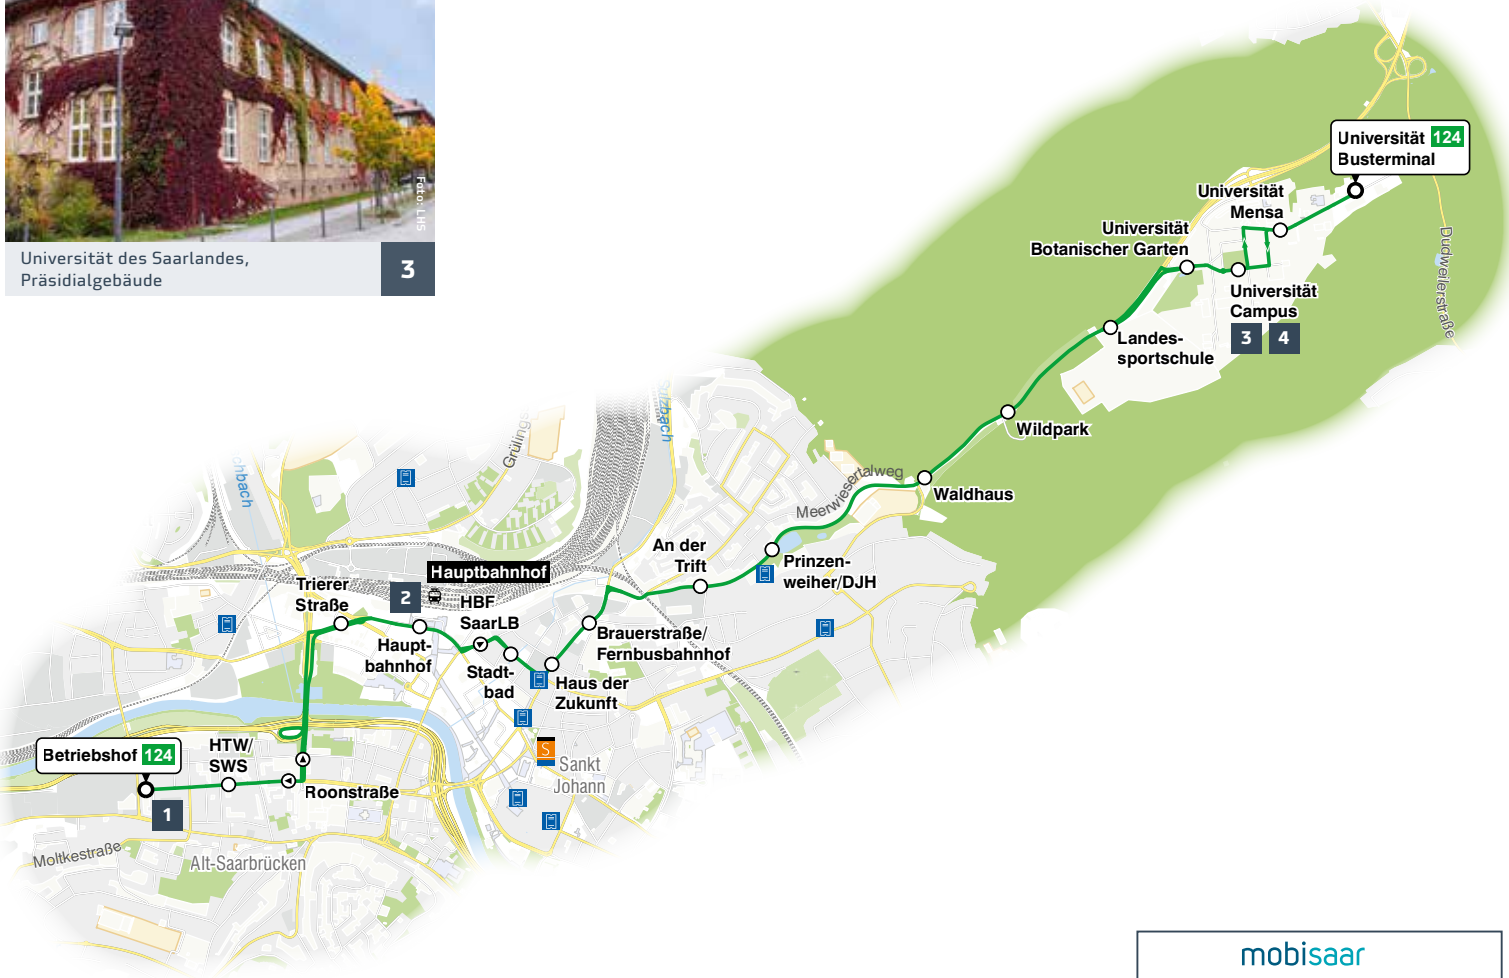

Foto: LHS

mobisaar

Lotsenservice
Buchen Sie jetzt den kostenlosen
Lotsenservice unter:
Tel.: 06898 500 4000
E-Mail: mobisaar@saarvv.de
www.mobisaar.de
Servicezeiten:
Mo. - Fr. 08.00 - 18.00 Uhr