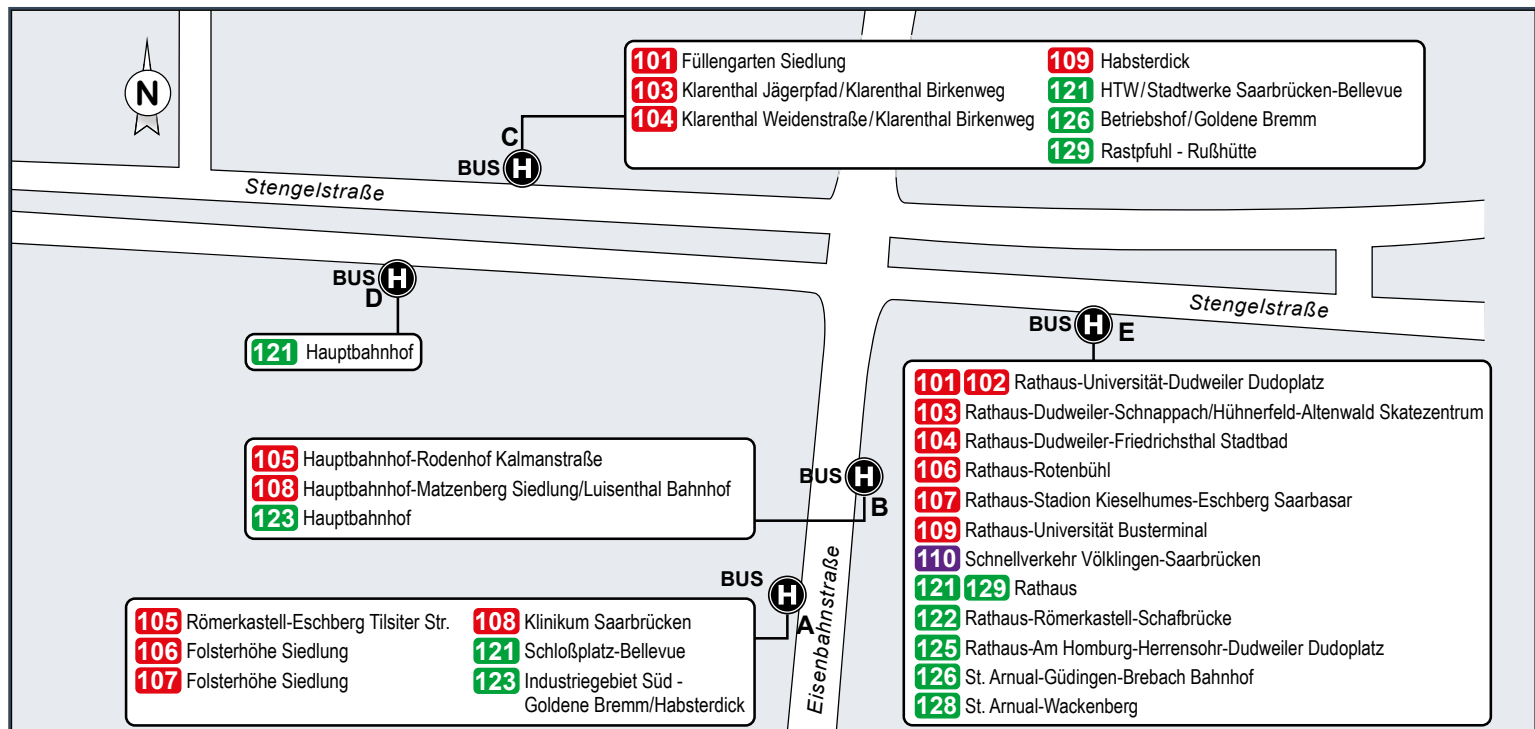

2

Ludwigskirche

3

**Legende**

- Endstelle 123
- Haltestelle
- Haltestelle nur in Pfeilrichtung
- Saarbahn Service Center (SSC)
- Verkaufsstelle

Kartografie und Gestaltung: © Baumgardt Consultants GbR  
www.baumgardt-online.de  
Kartendaten: © OpenStreetMap

# Haltestellenübersichtsplan Hauptbahnhof

# Haltestellenübersichtsplan HansaHaus/Ludwigskirche

## Goldene Bremm / Habsterdick – Industriegebiet Süd – Bellevue – Hansahaus/Ludwigskirche – Hauptbahnhof

Umsteigelinien	Haltestellen	
109, 126	○ <b>Habsterdick</b>	
109, 126	○ Nordeingang	
109, 126	○ Hauptfriedhof	
109, 126, 30	○ Goldene Bremm	
109, 126, 30	○ Hauptfriedhof	
109	○ Neue Bremm	
	○ Industriegebiet Süd	
	○ Ausbildungszentrum	
	○ Spicherer Weg	
	○ Druckzentrum SZ	
	○ ZF Tor 2	
	○ ZF Tor 1	
109	○ Heidenhübel	
106, 107, 109	○ Südring	
106, 107, 109	○ DFG Süd	
106, 107, 109	○ Tiroler Viertel	
106, 107, 109, 121	○ Bellevue	
106, 107	○ Schutzbergstraße	
106, 107	○ Am Versorgungshaus	
106, 107	○ Keplerstraße	
101, 102, 103, 104, 105, 106, 107, 108, 109, 110, 121, 122, 125, 126, 128, 129	○ Hansahaus/ Ludwigskirche	
102, 105, 108, 110, 121, 122, 125, 128, 30	○ Gutenbergstraße	
102, 105, 108, 121, 122, 125, 128, 30	○ Bahnhofstraße	
S1, 102, 105, 108, 121, 122, 124, 125, 128, 30, 172	○ <b>Hauptbahnhof</b>	