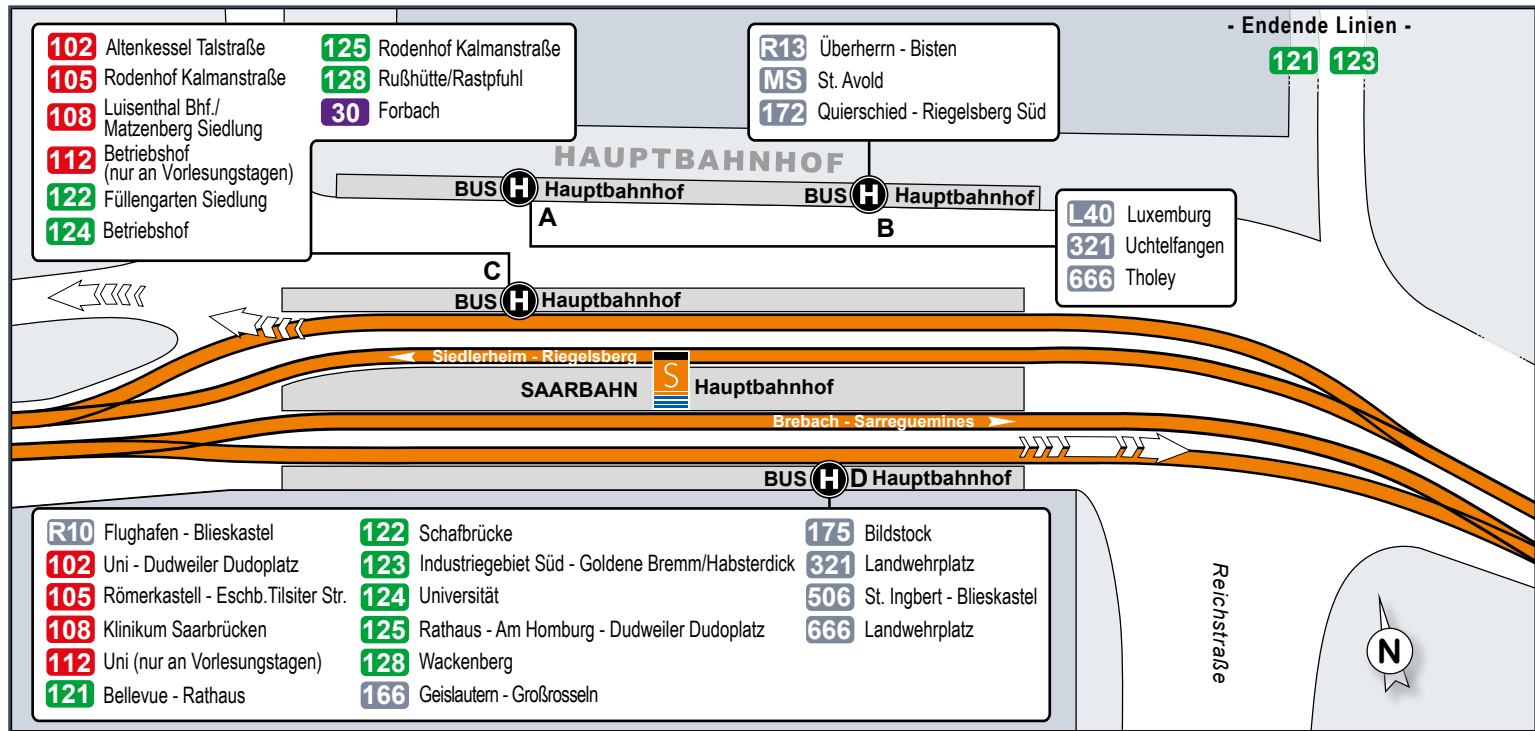

2

Ludwigskirche

3

**Legende**

- Endstelle 123
- Haltestelle
- Haltestelle nur in Pfeilrichtung
- Saarbahn Service Center (SSC)
- Verkaufsstelle

Kartografie und Gestaltung: © Baumgardt Consultants GbR  
www.baumgardt-online.de  
Kartendaten: © OpenStreetMap

# Haltestellenübersichtsplan Hauptbahnhof

# Haltestellenübersichtsplan HansaHaus/Ludwigskirche

## Goldene Bremm / Habsterdick – Industriegebiet Süd – Bellevue – Hansahaus/Ludwigskirche – Hauptbahnhof

Umsteigelinien	Haltestellen	
109, 126	○ <b>Habsterdick</b>	
109, 126	○ Nordeingang	
109, 126	○ Hauptfriedhof	
109, 126, 30	○ Goldene Bremm	
109, 126, 30	○ Hauptfriedhof	
109	○ Neue Bremm	
	○ Industriegebiet Süd	
	○ Ausbildungszentrum	
	○ Spicherer Weg	
	○ Druckzentrum SZ	
	○ ZF Tor 2	
	○ ZF Tor 1	
109	○ Heidenhübel	
106, 107, 109	○ Südring	
106, 107, 109	○ DFG Süd	
106, 107, 109	○ Tiroler Viertel	
106, 107, 109, 121	○ Bellevue	
106, 107	○ Schutzbergstraße	
106, 107	○ Am Versorgungshaus	
106, 107	○ Keplerstraße	
101, 102, 103, 104, 105, 106, 107, 108, 109, 110, 121, 122, 125, 126, 128, 129	○ Hansahaus/ Ludwigskirche	
102, 105, 108, 110, 121, 122, 125, 128, 30	○ Gutenbergstraße	
102, 105, 108, 121, 122, 125, 128, 30	○ Bahnhofstraße	
S1, 102, 105, 108, 121, 122, 124, 125, 128, 30, 172	○ <b>Hauptbahnhof</b>	