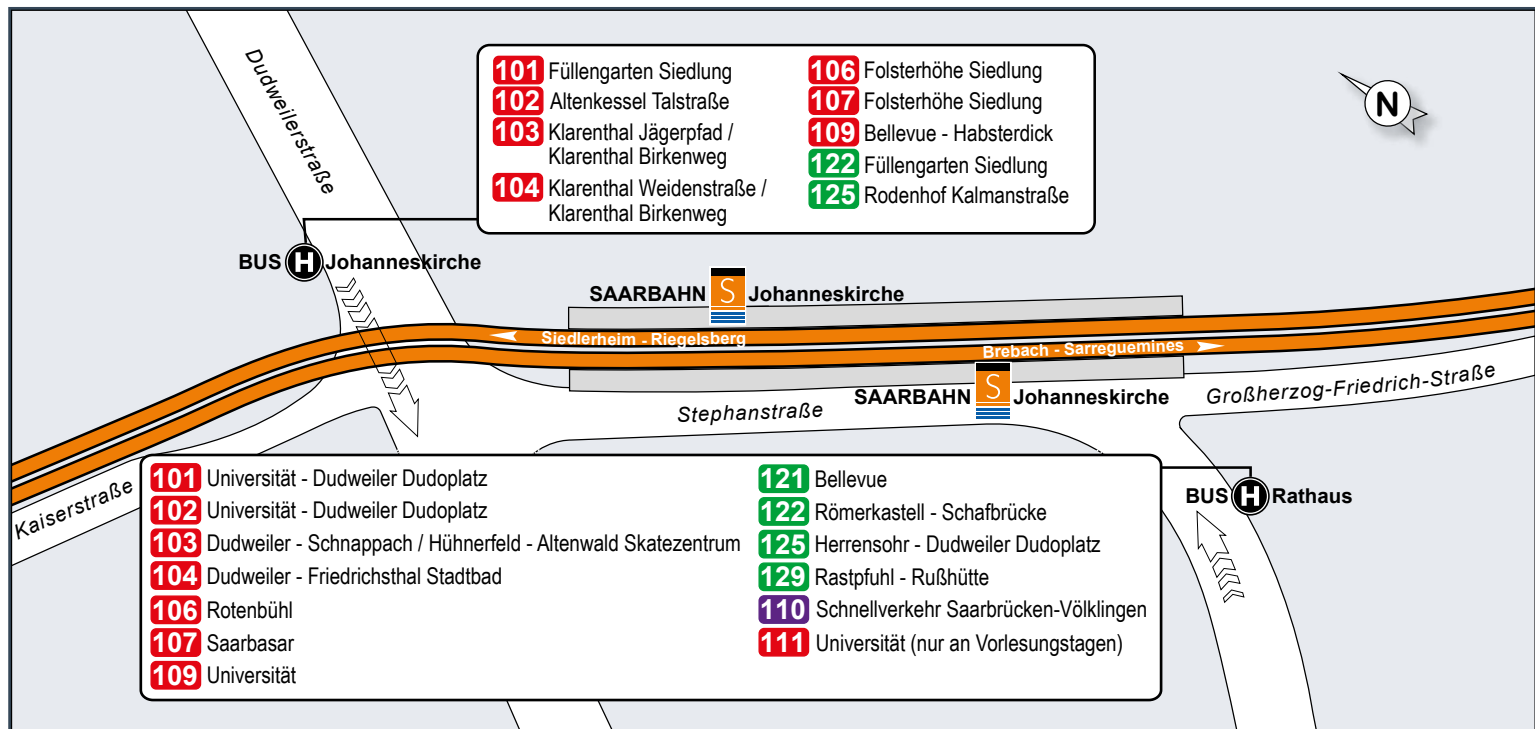

Saarbahn

FAHRPLAN

122

Füllengarten Siedlung -
Schafbrücke

gültig ab 1. Juli 2021

Legende

- Endstelle 122: Bus mit Liniennummer, Halte- und Endstelle
- Haltestelle: Haltestelle nur in Pfeilrichtung
- SaARBahn Service Center (SSC)
- Verkaufsstelle

Foto: Kongress- und Touristik Service Region Saarbrücken GmbH

Haltestellenübersichtsplan Hauptbahnhof

Haltestellenübersichtsplan Johanneskirche

Haltestellenübersichtsplan Hansahaus/Ludwigskirche

Haltestellenübersichtsplan Römerkastell