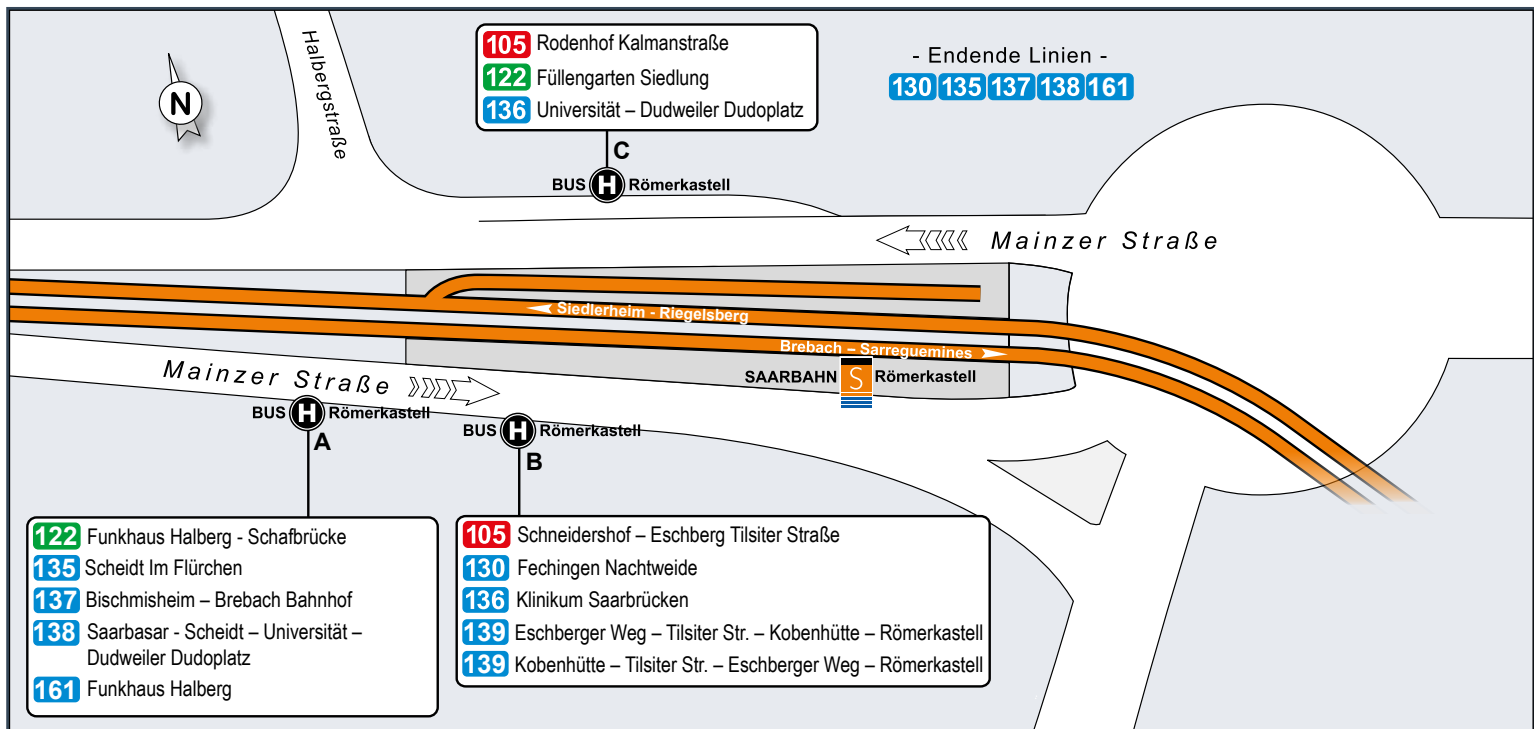

Foto: Kongress- und Touristik Service Region Saarbrücken GmbH

Haltestellenübersichtsplan Hauptbahnhof

Haltestellenübersichtsplan Johanneskirche

Haltestellenübersichtsplan Hansahaus/Ludwigskirche

Haltestellenübersichtsplan Römerkastell

Füllengarten Siedlung – InnovationsCampus –
Burbacher Markt – Hauptbahnhof – Rathaus –
Römerkastell – Funkhaus Halberg – Schafbrücke

Umsteigelinien	Haltestellen	
	○ Füllengarten Siedlung	
	○ InnovationsCampus West	
	○ InnovationsCampus Ost	
	○ Im Malhofen	
101, 102, 108	○ Burbacher Kirche	
101, 102, 108, 110, 134, 165	○ Burbacher Markt	
101, 102, 108, 134, 165	○ Brunnenstraße	
101, 102, 108	○ Burbach Bahnhof	
101, 102, 108, 129	○ Hochstraße	
101, 102, 108, 129	○ Metzger Brücke	
101, 102, 108, 129	○ Brückenstraße	
102, 108	○ Malstatter Markt	
102, 108	○ Auf der Werth/ Bürgerpark	
51, 102, 105, 108, 124, 125, 128	○ Trierer Straße	
51, 102, 105, 108, 121, 123, 124, 125, 128, 30, 172	○ Hauptbahnhof	
102, 105, 108, 121, 123, 125, 128, 30	○ Bahnhofstraße	
102, 105, 108, 110, 121, 123, 125, 128, 30	○ Gutenbergstraße	
101, 102, 103, 104, 105, 106, 107, 108, 109, 110, 121, 123, 125, 126, 128, 129	○ HansaHaus/ Ludwigskirche	
51, 101, 102, 103, 104, 106, 107, 109, 110, 121, 125, 129, 150	○ Rathaus	
102, 125, 128	○ Luisenbrücke	
101, 102, 103, 104, 106, 107, 109, 110, 121, 125, 129	○ Rabbiner-Rülf-Platz	
51, 101, 102, 103, 104, 106, 107, 109, 121, 125, 150	○ Johanneskirche	
101, 102, 103, 104, 106, 107, 109, 124, 125, 150, 172, 175	○ Haus der Zukunft	
102, 106, 107, 109, 150	○ Deutsche Rentenvers. Saarland	
102, 106, 107, 109, 150	○ Preußenstraße	
	○ Sachsenweg/ Preußenstraße	
	○ Thüringer Straße	
105	○ Halbergstraße	
51, 105, 136	○ Kieselhumes	
51, 105, 130, 135, 136, 137, 138, 139, 161	○ Römerkastell	
105, 135, 137, 138, 161	○ Halberg	
105, 135, 137, 138, 161	○ Schneidershof	
	○ Funkhaus Halberg	
135, 137, 138	○ Neuscheidt	
135, 138	○ Schafbrücke Bahnhof	
	○ Schafbrücke	