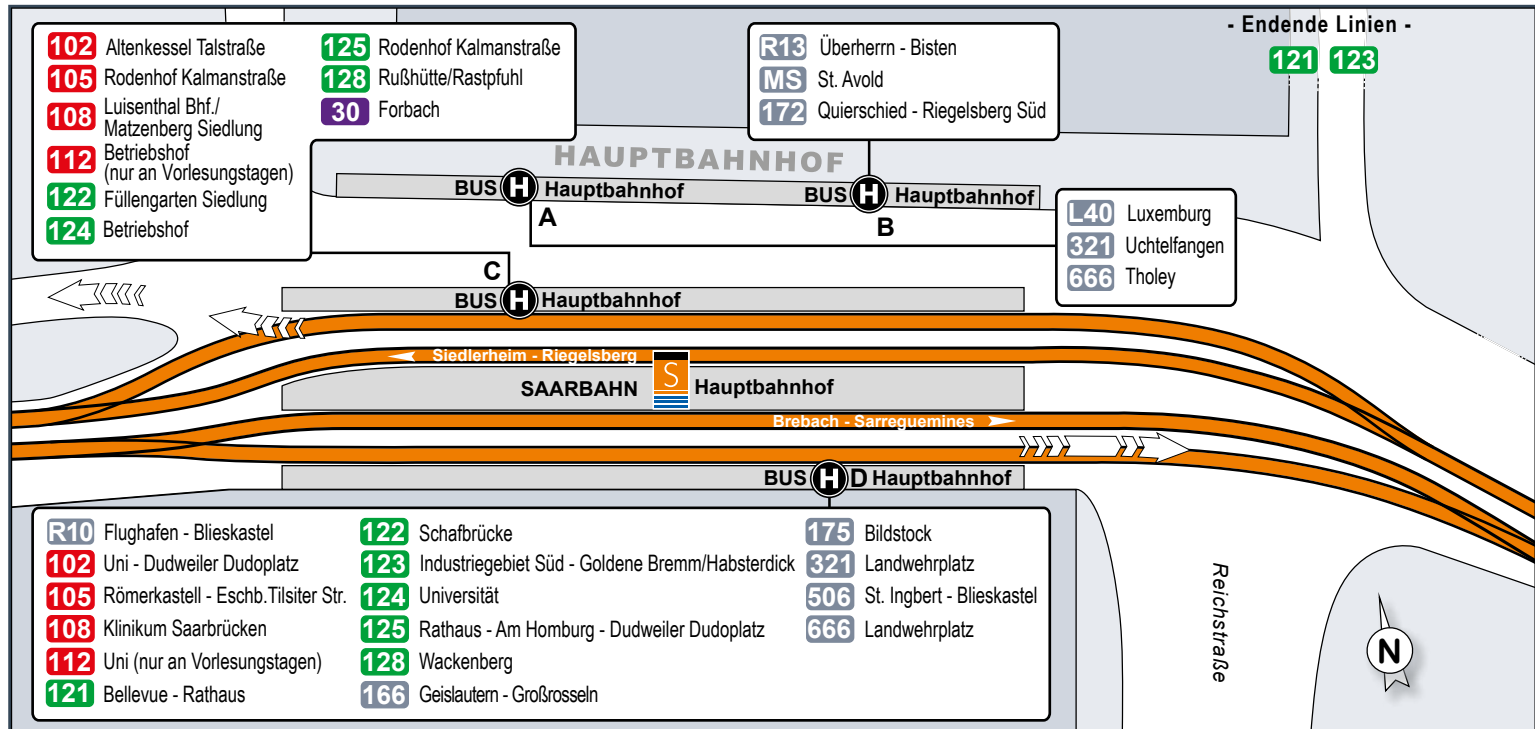

Haltestellenübersichtsplan Hauptbahnhof