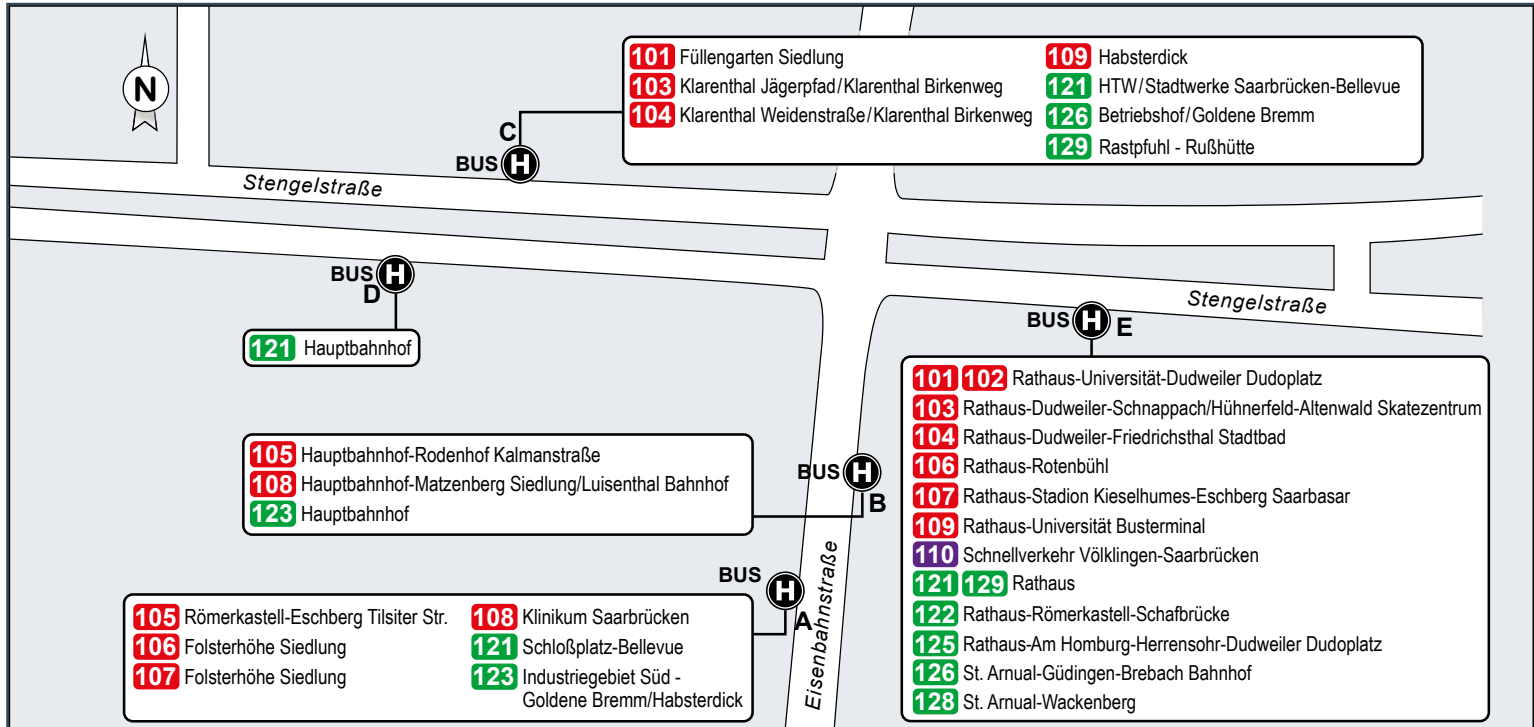

Foto: Kongress- und Touristik Service Region Saarbrücken GmbH

Haltestellenübersichtsplan Hauptbahnhof

Haltestellenübersichtsplan Johanneskirche

Haltestellenübersichtsplan Hansahaus/Ludwigskirche

Haltestellenübersichtsplan Römerkastell

Füllengarten Siedlung – InnovationsCampus –
Burbacher Markt – Hauptbahnhof – Rathaus –
Römerkastell – Funkhaus Halberg – Schafbrücke

Umsteigelinien	Haltestellen	
	○ Füllengarten Siedlung	
	○ InnovationsCampus West	
	○ InnovationsCampus Ost	
	○ Im Malhofen	
101, 102, 108	○ Burbacher Kirche	
101, 102, 108, 110, 134, 165	○ Burbacher Markt	
101, 102, 108, 134, 165	○ Brunnenstraße	
101, 102, 108	○ Burbach Bahnhof	
101, 102, 108, 129	○ Hochstraße	
101, 102, 108, 129	○ Metzger Brücke	
101, 102, 108, 129	○ Brückenstraße	
102, 108	○ Malstatter Markt	
102, 108	○ Auf der Werth/ Bürgerpark	
51, 102, 105, 108, 124, 125, 128	○ Trierer Straße	
51, 102, 105, 108, 121, 123, 124, 125, 128, 30, 172	○ Hauptbahnhof	
102, 105, 108, 121, 123, 125, 128, 30	○ Bahnhofstraße	
102, 105, 108, 110, 121, 123, 125, 128, 30	○ Gutenbergstraße	
101, 102, 103, 104, 105, 106, 107, 108, 109, 110, 121, 123, 125, 126, 128, 129	○ HansaHaus/ Ludwigskirche	
51, 101, 102, 103, 104, 106, 107, 109, 110, 121, 125, 129, 150	○ Rathaus	
102, 125, 128	○ Luisenbrücke	
101, 102, 103, 104, 106, 107, 109, 110, 121, 125, 129	○ Rabbiner-Rülf-Platz	
51, 101, 102, 103, 104, 106, 107, 109, 121, 125, 150	○ Johanneskirche	
101, 102, 103, 104, 106, 107, 109, 124, 125, 150, 172, 175	○ Haus der Zukunft	
102, 106, 107, 109, 150	○ Deutsche Rentenvers. Saarland	
102, 106, 107, 109, 150	○ Preußenstraße	
	○ Sachsenweg/ Preußenstraße	
	○ Thüringer Straße	
105	○ Halbergstraße	
51, 105, 136	○ Kieselhumes	
51, 105, 130, 135, 136, 137, 138, 139, 161	○ Römerkastell	
105, 135, 137, 138, 161	○ Halberg	
105, 135, 137, 138, 161	○ Schneidershof	
	○ Funkhaus Halberg	
135, 137, 138	○ Neuscheidt	
135, 138	○ Schafbrücke Bahnhof	
	○ Schafbrücke	