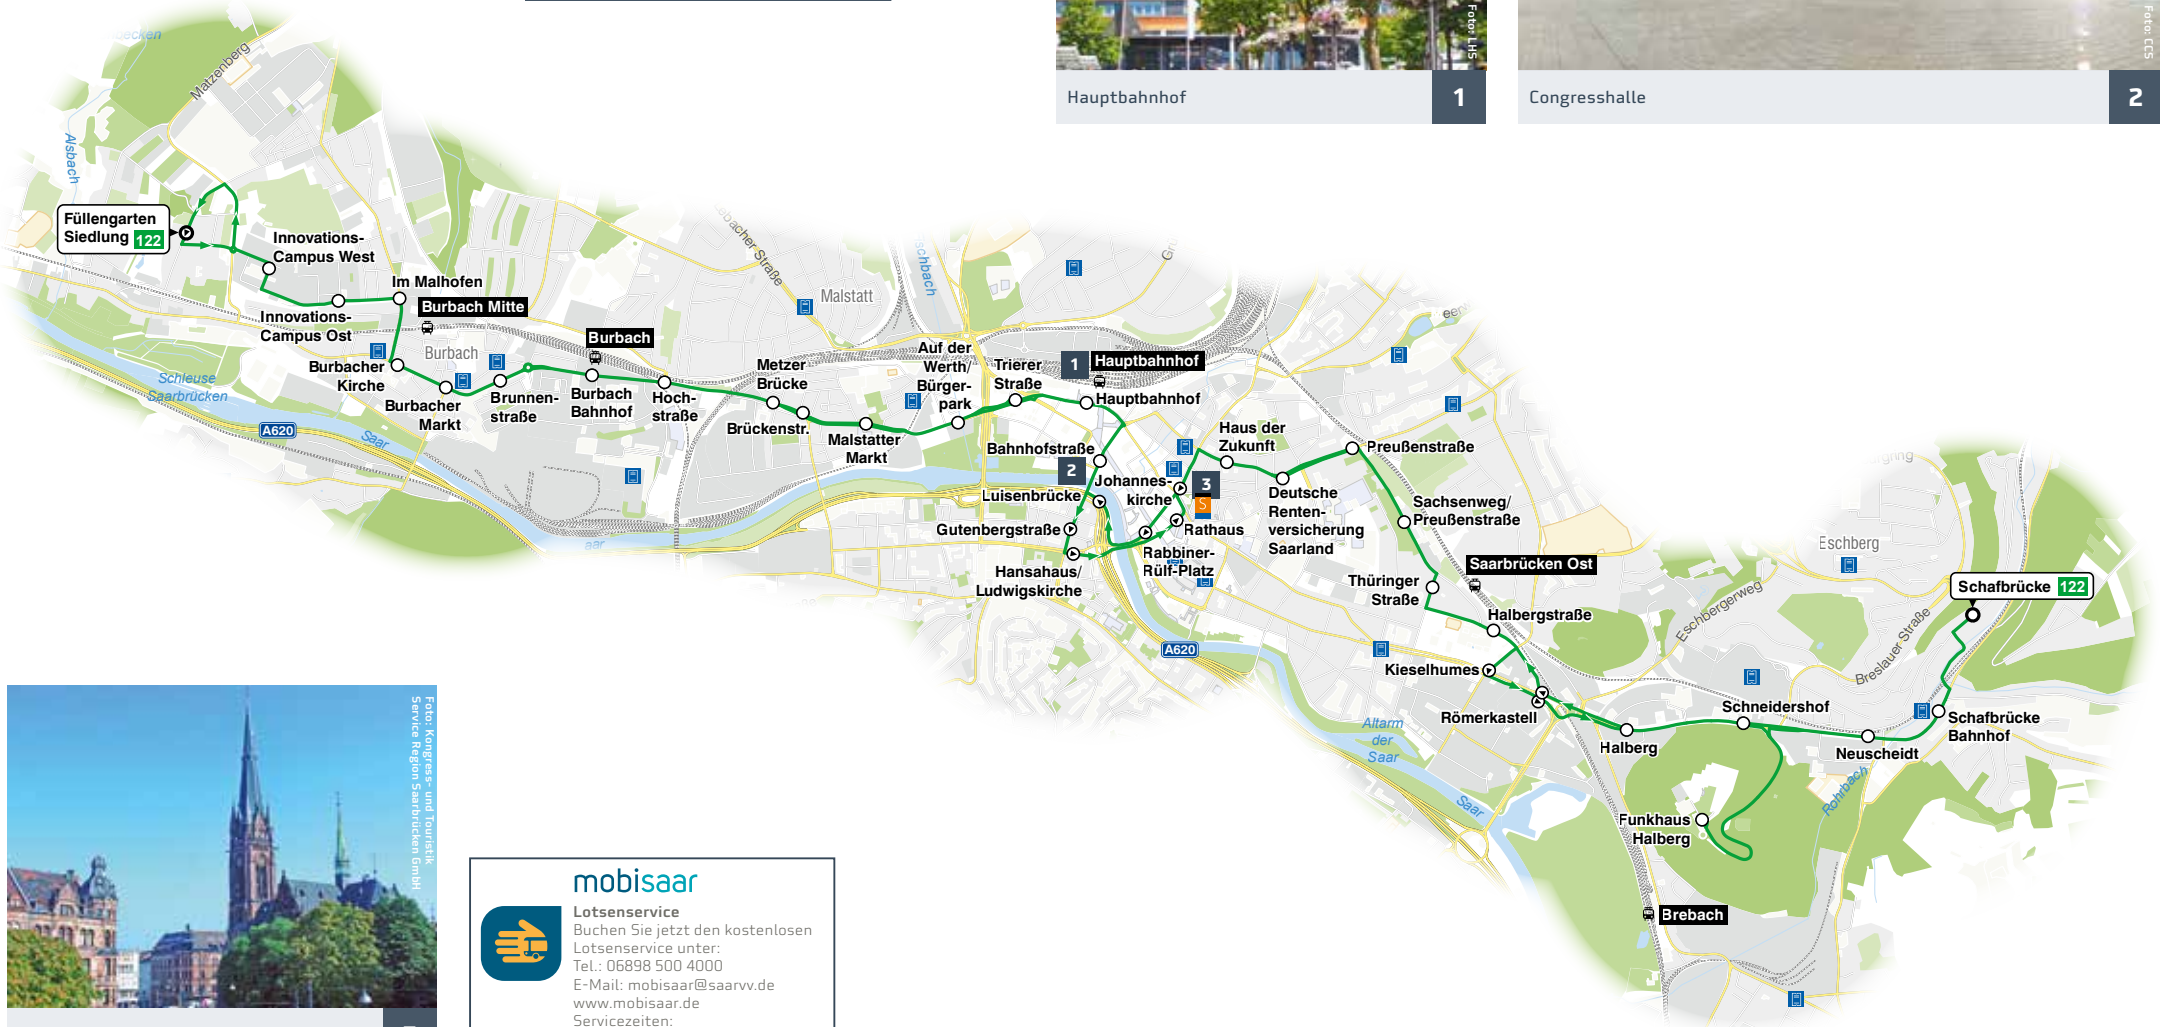

Legende

- Endstelle 122: Bus mit Liniennummer, Halte- und Endstelle
- Haltestelle: Haltestelle nur in Pfeilrichtung
- SaARBahn Service Center (SSC)
- Verkaufsstelle

Kartografie und Gestaltung: © Baumgardt Consultants GbR
www.baumgardt-online.de
Kartendaten: © OpenStreetMap

mobisaar
Lotsenservice
Buchen Sie jetzt den kostenlosen Lotsenservice unter:
Tel.: 06898 500 4000
E-Mail: mobisaar@saarvv.de
www.mobisaar.de
Servicezeiten:
Mo. - Fr. 08.00 - 18.00 Uhr