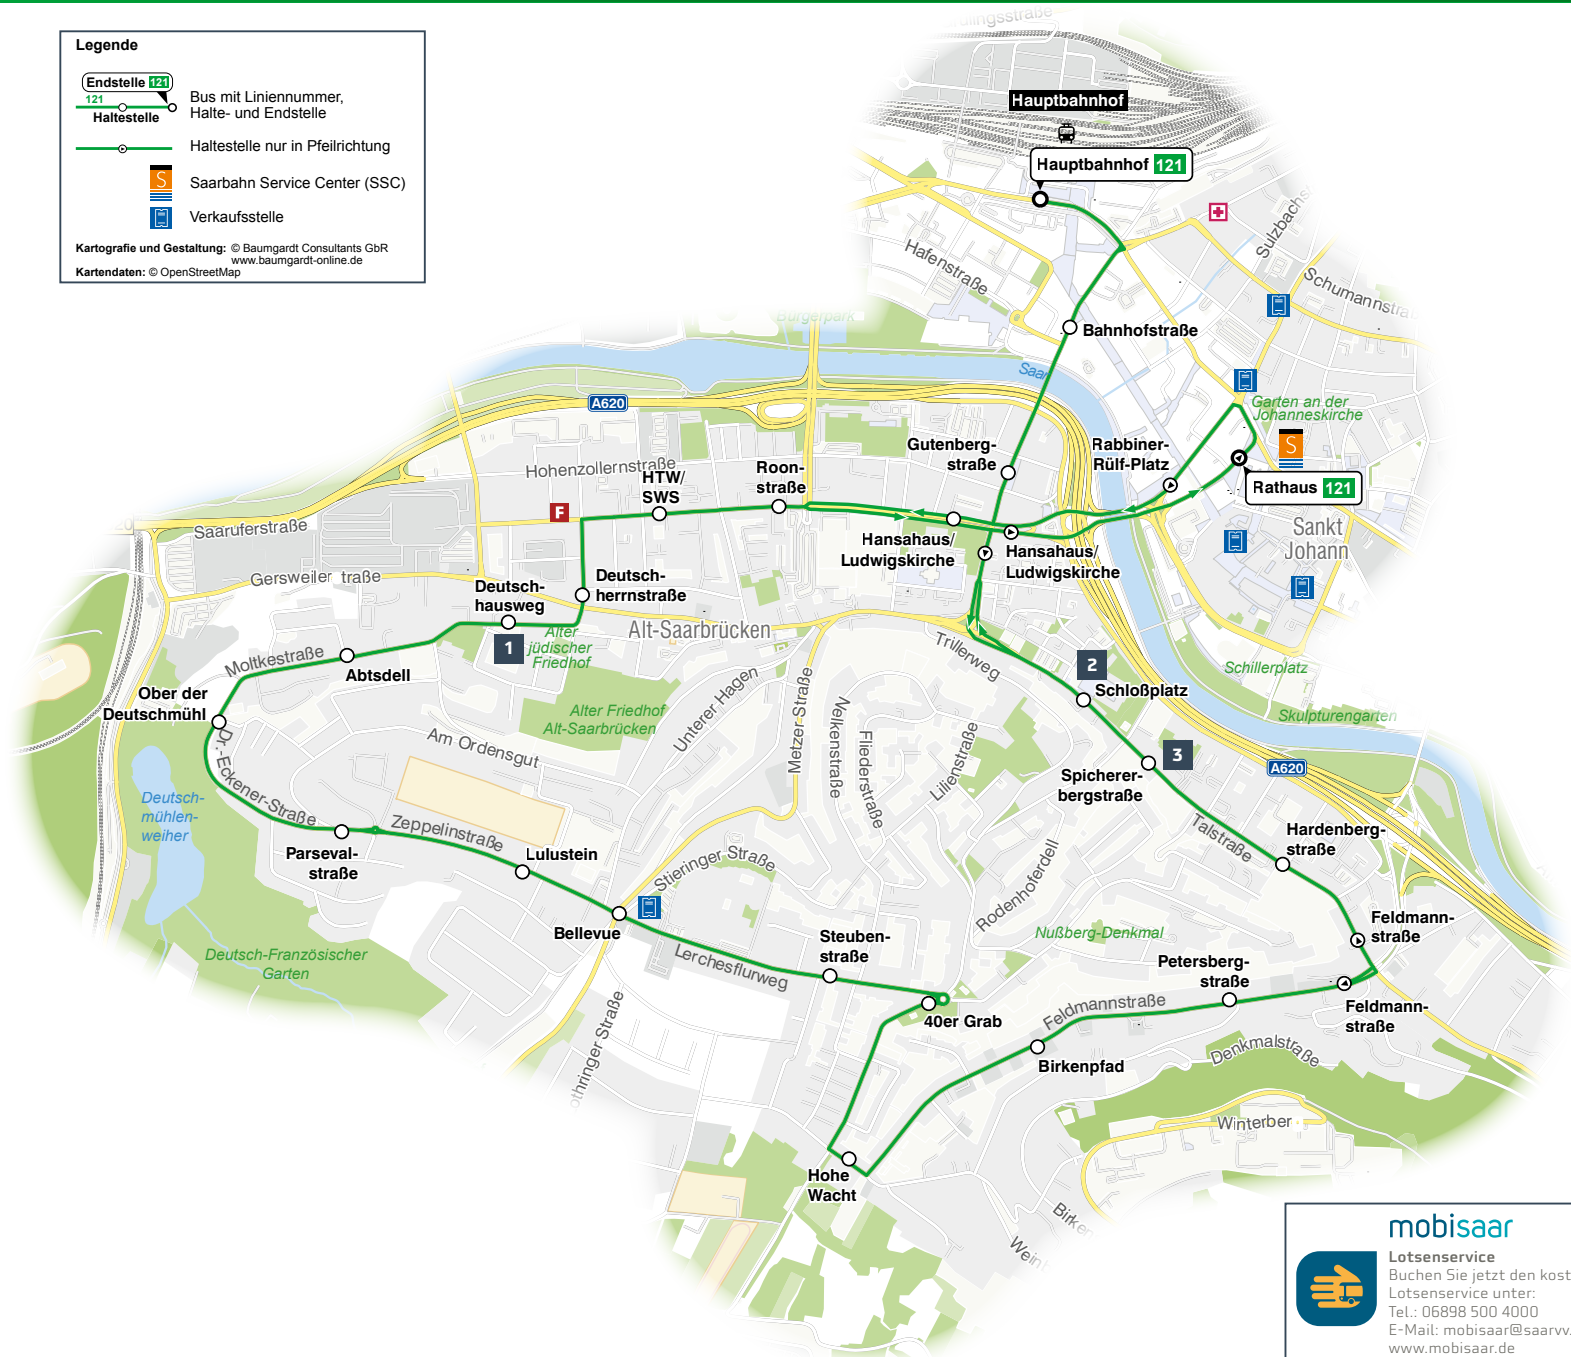

Saarbahn

FAHRPLAN

121

Hauptbahnhof -
Rathaus

gültig ab 1. Juli 2021

Deutschherrnkapelle

1

Schloßplatz

2

Landtag

3

Legende

- Bus mit Liniennummer, Halte- und Endstelle
- Haltestelle
- Haltestelle nur in Pfeilrichtung
- Saarbahn Service Center (SSC)
- Verkaufsstelle

Kartografie und Gestaltung: © Baumgardt Consultants GbR
www.baumgardt-online.de
Kartendaten: © OpenStreetMap

Umsteigelinien	Haltestellen	
S1, 102, 105, 108, 122, 123, 124, 125, 128, 30, 172	○ Hauptbahnhof	
102, 105, 108, 122, 123, 125, 128, 30	○ Bahnhofstraße	
102, 105, 108, 110, 122, 123, 125, 128, 30	○ Gutenbergstraße	
101, 102, 103, 104, 105, 106, 107, 108, 109, 110, 122, 123, 125, 126, 128, 129	○ Hansahaush/ Ludwigskirche	
101, 103, 104, 109, 124, 126, 129	○ Roonstraße	
101, 103, 104, 109, 124, 126, 129	○ HTW / SWS	
109	○ Deutschherrnstraße	
109	○ Deutschhausweg	
109	○ Abtsdell	
109	○ Ober der Deutschmühl	
109	○ Parsevalstraße	
109	○ Lulustein	
106, 107, 109, 123	○ Bellevue	
	○ Steubenstraße	
	○ 40er Grab	
	○ Hohe Wacht	
	○ Birkenpfad	
	○ Petersbergstraße	
105, 108, 126, 128	○ Feldmannstraße	
105, 108	○ Hardenbergstraße	
105, 108	○ Spichererbergstraße	
105, 108	○ Schloßplatz	
101, 102, 103, 104, 105, 106, 107, 108, 109, 110, 122, 123, 125, 126, 128, 129	○ Hansahaush/ Ludwigskirche	
101, 102, 103, 104, 106, 107, 109, 110, 122, 125, 129	○ Rabbiner-Rülf-Platz	
S1, 101, 102, 103, 104, 106, 107, 109, 110, 122, 125, 129, 150	○ Rathaus	

Wabe 111

- Haltestelle barrierefrei
- Haltestelle bisher nur in einer Richtung barrierefrei
- Haltestelle mit taktilem Streifen
- Haltestelle bisher nur in einer Richtung mit taktilem Streifen

000: Linien der Saarbahn GmbH