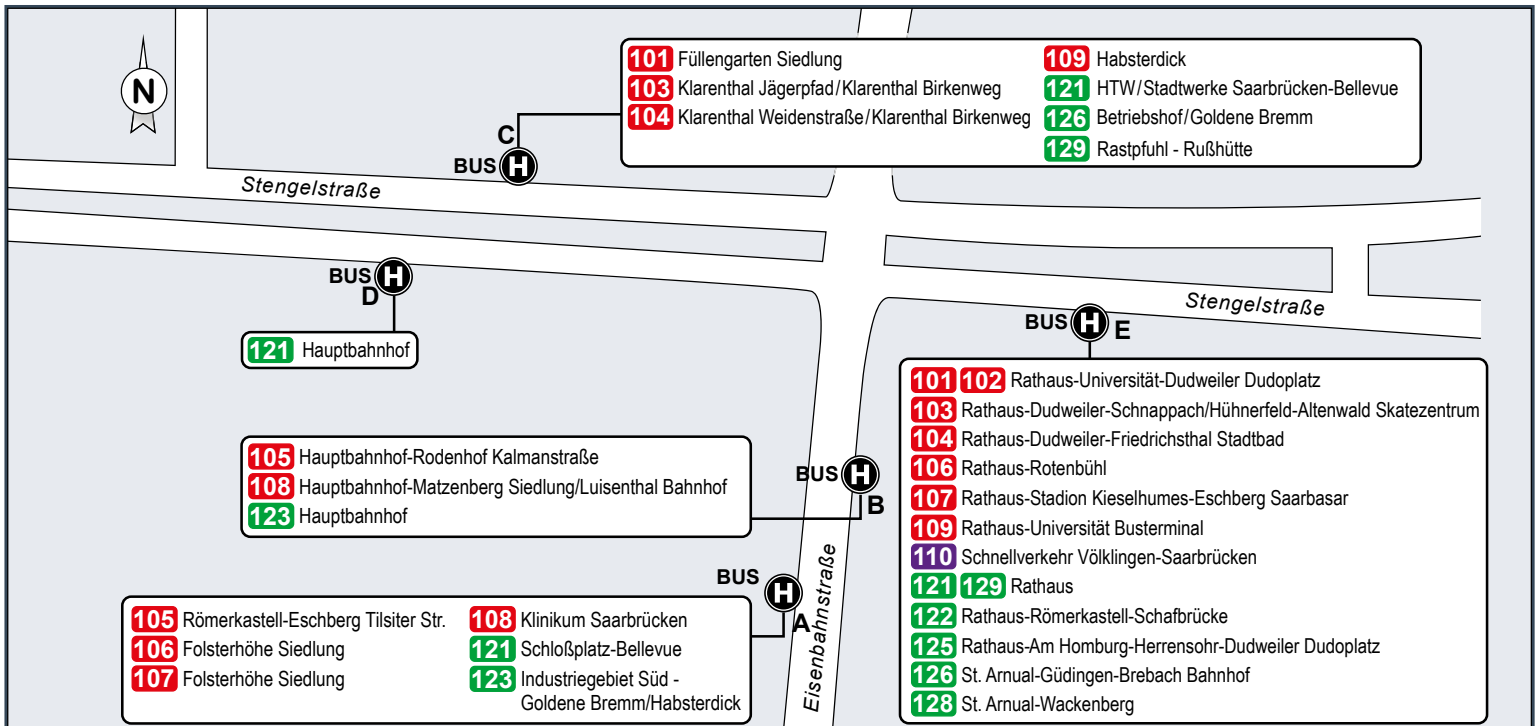

3

Schloßkirche

2

**Legende**

- Bus mit Liniennummer, Halte- und Endstelle
- Haltestelle nur in Pfeilrichtung
- Saarbahn Service Center (SSC)
- Verkaufsstelle

Kartografie und Gestaltung: © Baumgardt Consultants GbR  
www.baumgardt-online.de  
Kartendaten: © OpenStreetMap

# Haltestellenübersichtsplan Hauptbahnhof

# Haltestellenübersichtsplan HansaHaus/Ludwigskirche

Luisenthal Bahnhof / Matzenberg Siedlung -  
Burbacher Markt - Westpark - Hauptbahnhof -  
Feldmannstraße - Klinikum Saarbrücken

Umsteigelinien	Haltestellen	
	○ Luisenthal Bahnhof	W. 191
	○ Grube Luisenthal	
	○ Zum Veltheimstollen	
102, 110	○ Rockershausen	
	○ Matzenberg Siedlung	
102	○ Matzenberg	
102	○ Füllengarten	
102	○ Völklinger Straße	
102	○ Theresienheim	
101, 102, 122	○ Burbacher Kirche	
101, 102, 110, 122, 134, 165	○ Burbacher Markt	
101, 102, 122, 134, 165	○ Brunnenstraße	
101, 102, 122	○ Burbach Bahnhof	
101, 102, 122, 129	○ Hochstraße	
129	○ Westpark	
101, 102, 122, 129	○ Hochstraße	
101, 102, 122, 129	○ Metzger Brücke	
101, 102, 122, 129	○ Brückenstraße	
102, 122	○ Malstatter Markt	
102, 122	○ Auf der Werth/ Bürgerpark	
S1, 102, 105, 122, 124, 125, 128	○ Trierer Straße	
S1, 102, 105, 121, 122, 123, 124, 125, 128, 30, 172	○ Hauptbahnhof	
102, 105, 121, 122, 123, 125, 128, 30	○ Bahnhofstraße	
102, 105, 110, 121, 122, 123, 125, 128, 30	○ Gutenbergstraße	
101, 102, 103, 104, 105, 106, 107, 109, 110, 121, 122, 123, 125, 126, 128, 129	○ Hansahaus/ Ludwigskirche	
105, 121	○ Schloßplatz	
105, 121	○ Spichererbergstraße	
105, 121	○ Hardenbergstraße	
105, 121, 126, 128	○ Feldmannstraße	
126, 128	○ Blücherstraße	
126, 128	○ Schenkelberg	
126, 128, 136	○ Julius-Kiefer-Straße	
	○ Robert-Koch-Straße	
	○ Höderathstraße	
	○ Virchowstraße	
	○ Quienstraße	
128, 136	○ Tabakweiher	
136	○ Kleiner Winterberg	
136	○ Weinbergweg	
136	○ Oscar-Gross-Weg	
136	○ Parkhaus Klinikum	
136	○ Klinikum Saarbrücken	