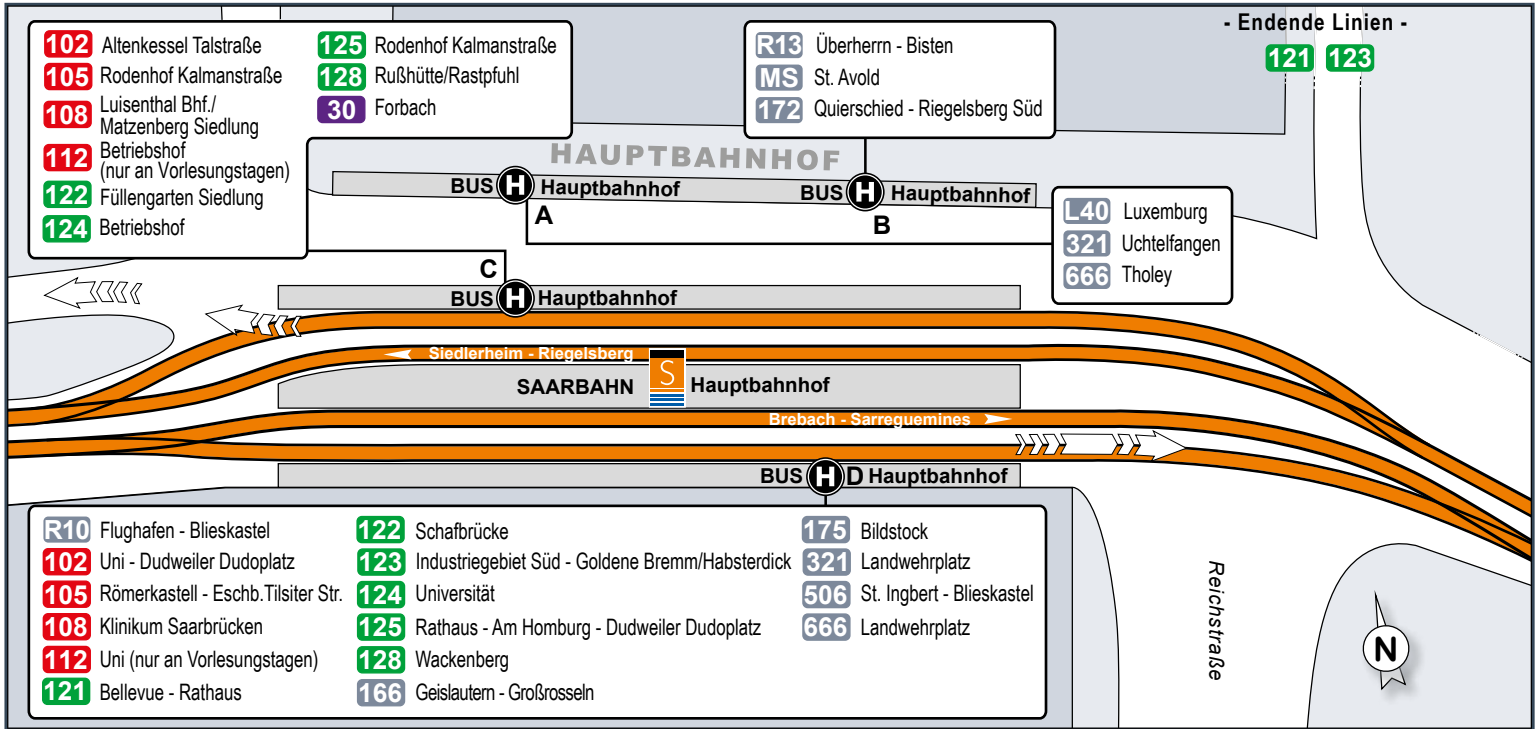

Saarbahn

**FAHRPLAN**

**108**

Luisenthal Bahnhof /  
Matzenberg Siedlung -  
Klinikum Saarbrücken

gültig ab 1. Juli 2021

Altes Rathaus

1

Historisches Museum Saar

3

Schloßkirche

2

**Legende**

- Bus mit Liniennummer, Halte- und Endstelle
- Haltestelle nur in Pfeilrichtung
- Saarbahn Service Center (SSC)
- Verkaufsstelle

Kartografie und Gestaltung: © Baumgardt Consultants GbR  
www.baumgardt-online.de  
Kartendaten: © OpenStreetMap

# Haltestellenübersichtsplan Hauptbahnhof