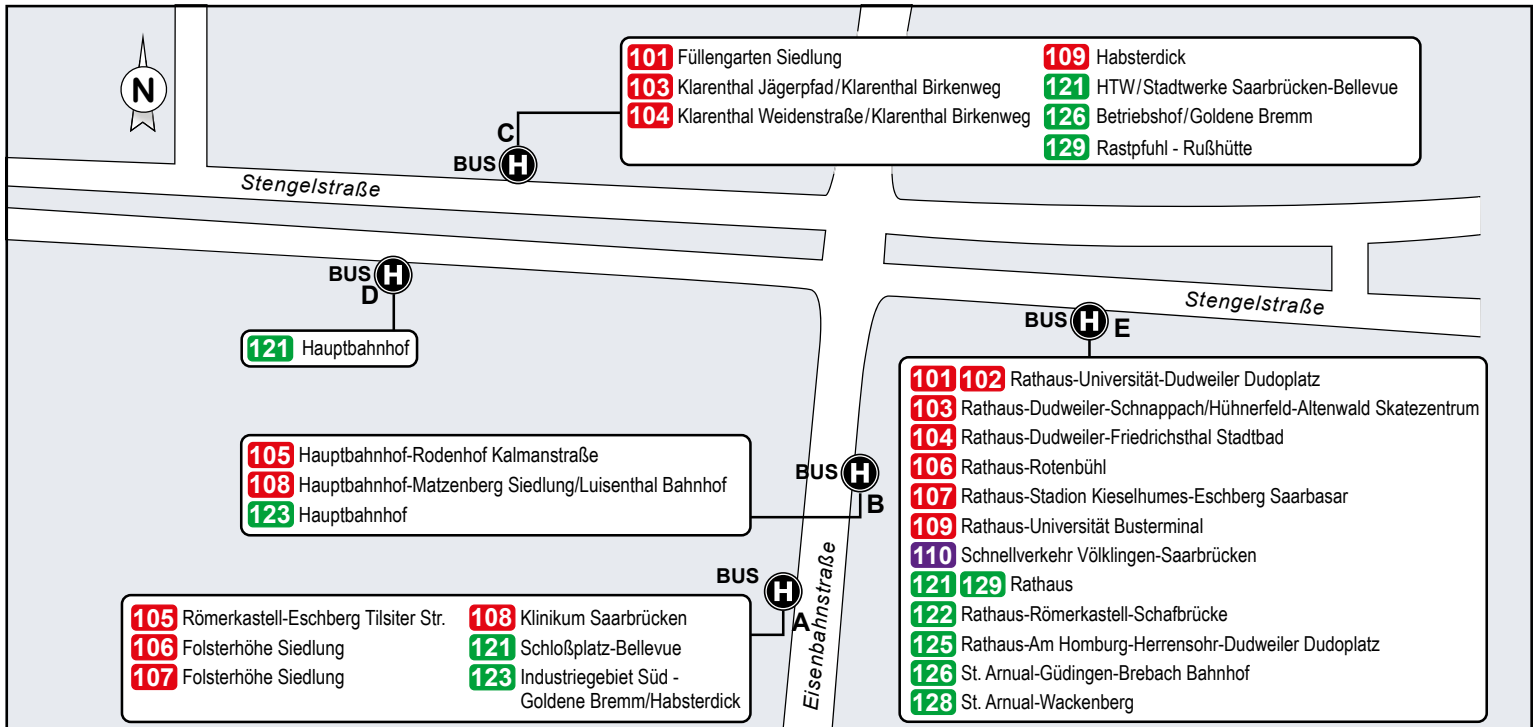

Saarbahn

FAHRPLAN

107

Folsterhöhe Siedlung -
Saarbasar

gültig ab 1. Juli 2021

Legende

- Endstelle 107
- Haltestelle
- Haltestelle nur in Pfeilrichtung
- Saarbahn Service Center (SSC)
- Verkaufsstelle

Kartografie und Gestaltung: © Baumgardt Consultants GbR
www.baumgardt-online.de
Kartendaten: © OpenStreetMap

1

Rathaus St. Johann

2

Flamingos im Saarbrücker Zoo

3

Haltestellenübersichtsplan Hansahaus/Ludwigskirche

Haltestellenübersichtsplan Johanneskirche

Folsterhöhe Siedlung - Bellevue - HansaHaus/
Ludwigskirche - Rathaus - Heimgarten - Ilsestraße -
Stadion Kieselhumes - Eschberg - Am Zoo - Saarbasar

Umsteigelinien	Haltestellen
	○ Folsterhöhe Siedlung
	○ Hirtenwies  
	○ Südring 
 109, 123	▽ Südring
 109, 123	○ DFG Süd  
 109, 123	○ Tiroler Viertel  
 109, 121, 123	○ Bellevue
 123	○ Schutzbergstraße
 123	○ Am Versorgungshaus  
 123	○ Keplerstraße
 101, 102, 103, 104, 105, 108, 109, 110, 121, 122, 123, 125, 126, 128, 129	○ HansaHaus/ Ludwigskirche  
 S1,  101, 102, 103, 104, 109, 110, 121, 122, 125, 129, 150	▽ Rathaus 
 101, 102, 103, 104, 109, 110, 121, 122, 125, 129	▽ Rabbiner-Rülf-Platz  
 S1,  101, 102, 103, 104, 109, 110, 121, 122, 125, 150	○ Johanneskirche  
 101, 102, 103, 104, 109, 122, 125, 150, 172, 175	○ Haus der Zukunft
 102, 109, 122, 150	○ Deutsche Rentenvers. Saarland
 102, 109, 122, 150	○ Preußenstraße
 102, 109, 150	○ Heimgarten
 102, 109, 150	○ Ernst-Wagner-Weg
 102, 109, 136	○ Ilsestraße
	△ Rotenbühl  
	○ Rotenbühl Ende
	▽ Rotenbühl  
	○ Ilsestraße  
 136	○ Ilsestraße
 136	○ Schwarzenbergstraße
 136	○ Zweibrücker Straße
 136, 139	○ Stadion Kieselhumes
 139	○ Heidenkopferdell
 139	○ Kobenhütte
 139	▽ Pater-Delp-Straße
 105, 139	○ Westpreußenring
 105, 139	○ Carl-Duisberg-Haus
 105, 139	○ Telekom  
 105, 139	○ Mecklenburgring
 105, 139	○ Eschberg Tilsiter Straße
 105, 139	○ Danziger Straße  
 105, 139	○ Schlesienring
 105	○ Schlesienring
 105	○ Breslauer Straße
105	○ Goerdelerstraße
105	○ Am Zoo
	○ Saarbasar