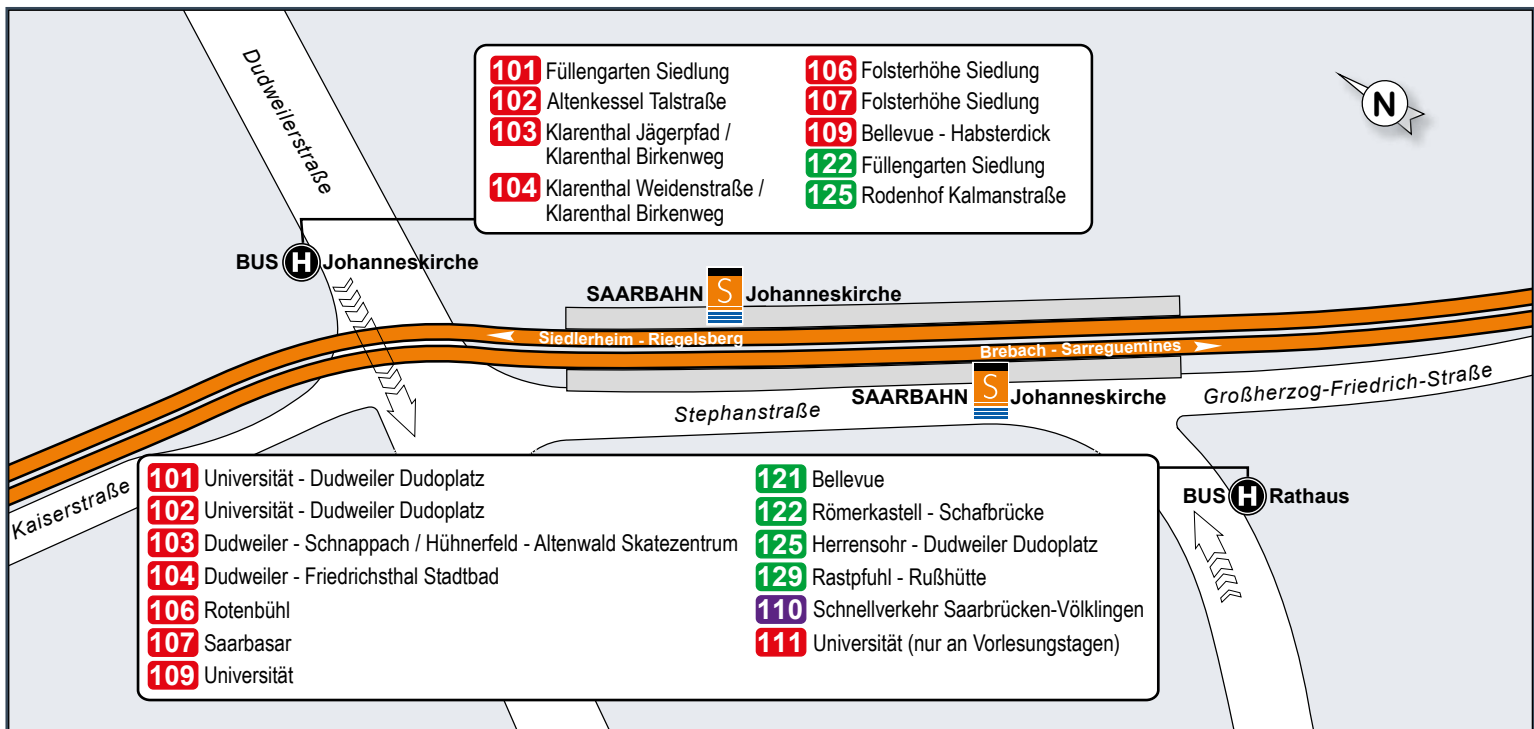

Saarbahn

FAHRPLAN

107

Folsterhöhe Siedlung -
Saarbasar

gültig ab 1. Juli 2021

Legende

- Endstelle 107
- Haltestelle
- Haltestelle nur in Pfeilrichtung
- Saarbahn Service Center (SSC)
- Verkaufsstelle

Kartografie und Gestaltung: © Baumgardt Consultants GbR
www.baumgardt-online.de
Kartendaten: © OpenStreetMap

1

Rathaus St. Johann

2

Flamingos im Saarbrücker Zoo

3

Haltestellenübersichtsplan Hansahaus/Ludwigskirche

Haltestellenübersichtsplan Johanneskirche

Folsterhöhe Siedlung - Bellevue - HansaHaus/
Ludwigskirche - Rathaus - Heimgarten - Ilsestraße -
Stadion Kieselhumes - Eschberg - Am Zoo - Saarbasar

Umsteigelinien	Haltestellen
	○ Folsterhöhe Siedlung
	○ Hirtenwies  
	○ Südring 
 109, 123	▽ Südring
 109, 123	○ DFG Süd  
 109, 123	○ Tiroler Viertel  
 109, 121, 123	○ Bellevue
 123	○ Schutzbergstraße
 123	○ Am Versorgungshaus  
 123	○ Keplerstraße
 101, 102, 103, 104, 105, 108, 109, 110, 121, 122, 123, 125, 126, 128, 129	○ HansaHaus/ Ludwigskirche  
 S1,  101, 102, 103, 104, 109, 110, 121, 122, 125, 129, 150	▽ Rathaus 
 101, 102, 103, 104, 109, 110, 121, 122, 125, 129	▽ Rabbiner-Rülf-Platz  
 S1,  101, 102, 103, 104, 109, 110, 121, 122, 125, 150	○ Johanneskirche  
 101, 102, 103, 104, 109, 122, 125, 150, 172, 175	○ Haus der Zukunft
 102, 109, 122, 150	○ Deutsche Rentenvers. Saarland
 102, 109, 122, 150	○ Preußenstraße
 102, 109, 150	○ Heimgarten
 102, 109, 150	○ Ernst-Wagner-Weg
 102, 109, 136	○ Ilsestraße
	△ Rotenbühl  
	○ Rotenbühl Ende
	▽ Rotenbühl  
	○ Ilsestraße  
 136	○ Ilsestraße
 136	○ Schwarzenbergstraße
 136	○ Zweibrücker Straße
 136, 139	○ Stadion Kieselhumes
 139	○ Heidenkopferdell
 139	○ Kobenhütte
 139	▽ Pater-Delp-Straße
 105, 139	○ Westpreußenring
 105, 139	○ Carl-Duisberg-Haus
 105, 139	○ Telekom  
 105, 139	○ Mecklenburgring
 105, 139	○ Eschberg Tilsiter Straße
 105, 139	○ Danziger Straße  
 105, 139	○ Schlesienring
 105	○ Schlesienring
 105	○ Breslauer Straße
105	○ Goerdelerstraße
105	○ Am Zoo
	○ Saarbasar