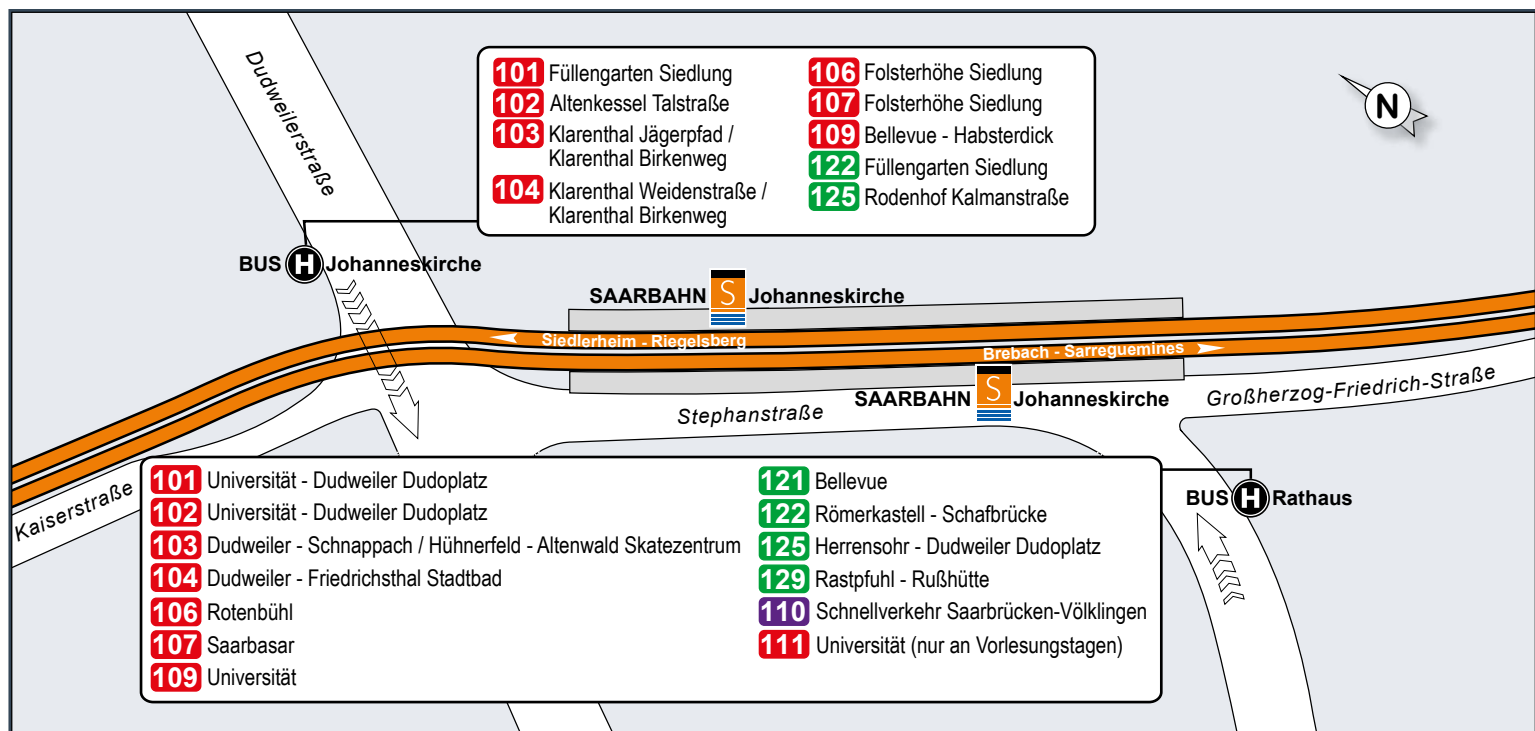

Kartografie und Gestaltung: © Baumgardt Consultants GbR
 www.baumgardt-online.de
 Kartendaten: © OpenStreetMap

Johanneskirche

3

Hochschule für Technik und Wirtschaft des Saarlandes

1

Ludwigskirche

2

Haltestellenübersichtsplan Johanneskirche

Haltestellenübersichtsplan Dudweiler Dudoplatz

Haltestellenübersichtsplan Hansahaush/Ludwigskirche

Klarenthal Birkenweg / Klarenthal Weidenstraße -
Gersweiler Markt - Betriebshof - Rathaus -
Brauerstraße/Fernbusbahnhof - Dudweiler - Sulzbach -
Friedrichsthal Stadtbad

In den Fahrplankalendern sind aus Platzgründen nicht immer alle Haltestellen aufgeführt. Das Linienband zeigt alle Haltestellen.

Montag – Freitag

S

Table with 20 columns (stop names) and 20 rows (departure times). Includes stops like Friedrichsthal Stadtbad, Johanneskirche, and Klarenthal Birkenweg.

Erläuterungen: S = nur an Schultagen

Montag – Freitag

5

Table with 20 columns (stop names) and 20 rows (departure times). Includes stops like Friedrichsthal Stadtbad, Johanneskirche, and Klarenthal Birkenweg.