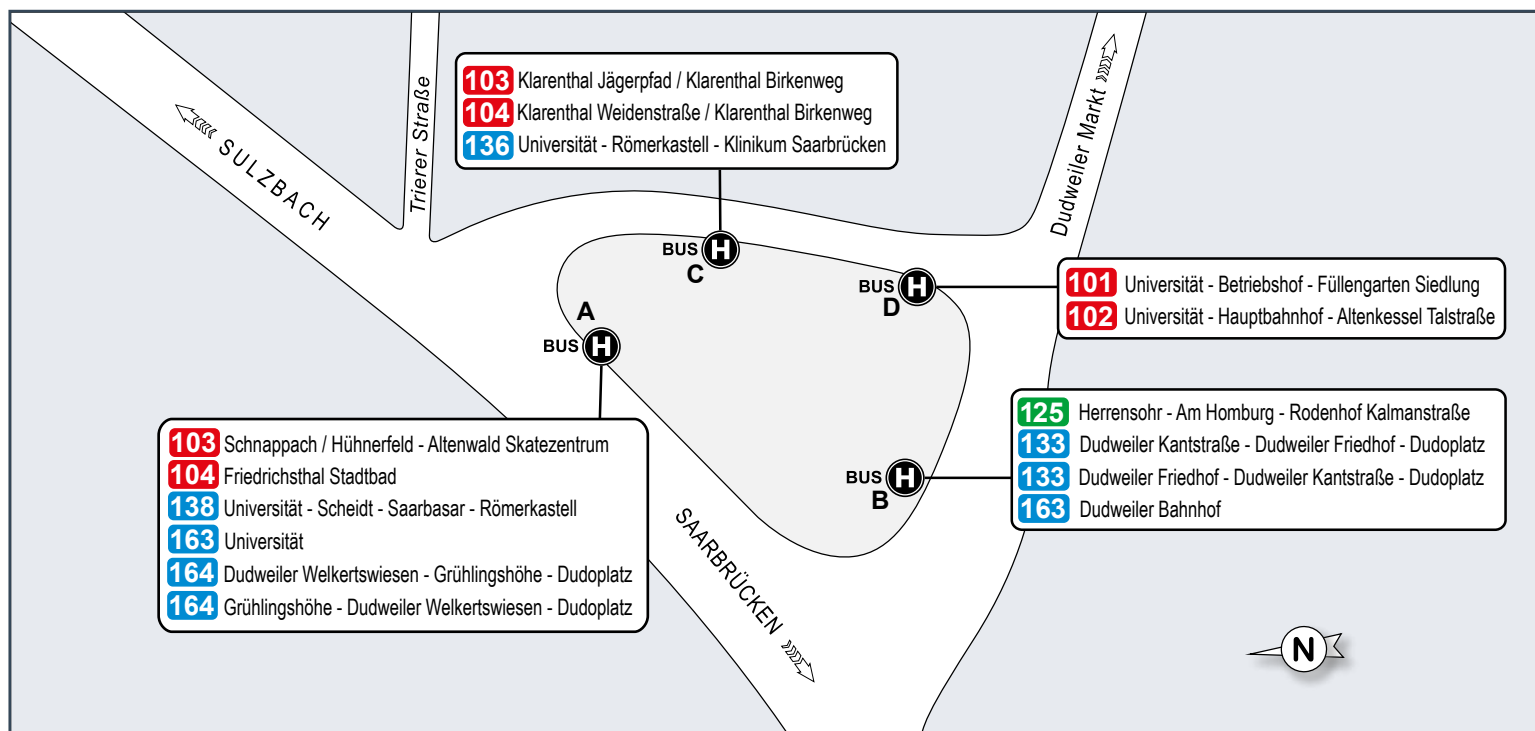

Kartografie und Gestaltung: © Baumgardt Consultants GbR
 www.baumgardt-online.de
 Kartendaten: © OpenStreetMap

Johanneskirche

3

Hochschule für Technik und Wirtschaft des Saarlandes

1

Ludwigskirche

2

Haltestellenübersichtsplan Johanneskirche

Haltestellenübersichtsplan Dudweiler Dudoplatz

Haltestellenübersichtsplan Hansahaush/Ludwigskirche

Klarenthal Birkenweg / Klarenthal Weidenstraße -
Gersweiler Markt - Betriebshof - Rathaus -
Brauerstraße/Fernbusbahnhof - Dudweiler - Sulzbach -
Friedrichsthal Stadtbad

In den Fahrplankalendern sind aus Platzgründen nicht immer alle Haltestellen aufgeführt. Das Linienband zeigt alle Haltestellen.

Montag – Freitag

S

Table with 20 columns (stop names) and 20 rows (departure times). Includes stops like Friedrichsthal Stadtbad, Johanneskirche, and Klarenthal Birkenweg.

Erläuterungen: S = nur an Schultagen

Montag – Freitag

5

Table with 20 columns (stop names) and 20 rows (departure times). Includes stops like Friedrichsthal Stadtbad, Johanneskirche, and Klarenthal Birkenweg.