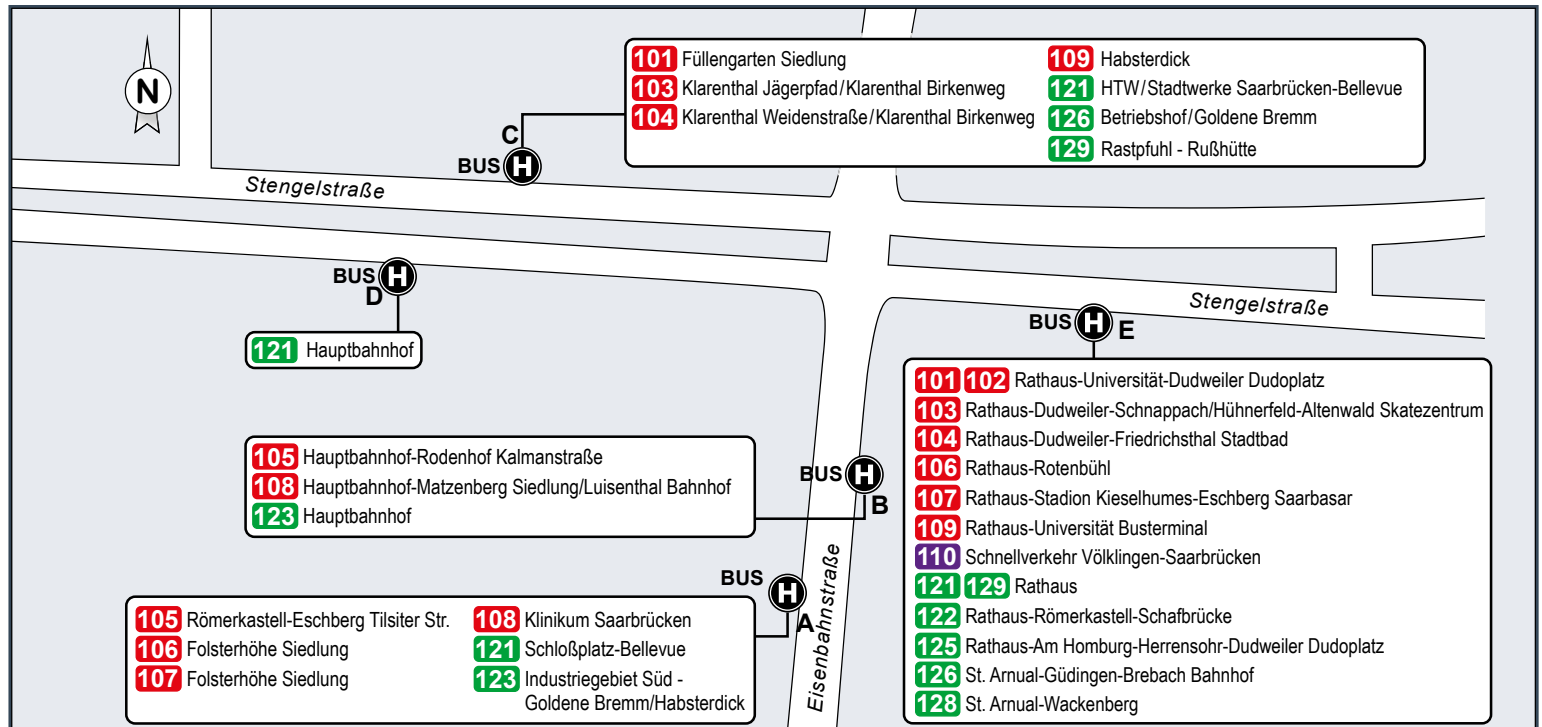

Haltestellenübersichtsplan Dudweiler Dudoplatz

Haltestellenübersichtsplan Hansahaush/Ludwigskirche

Klarenthal Birkenweg / Klarenthal Weidenstraße -
Gersweiler Markt - Betriebshof - Rathaus -
Brauerstraße/Fernbusbahnhof - Dudweiler - Sulzbach -
Friedrichsthal Stadtbad

In den Fahrplankalendern sind aus Platzgründen nicht immer alle Haltestellen aufgeführt. Das Linienband zeigt alle Haltestellen.

Montag – Freitag

S

Table with 20 columns (stop names) and 20 rows (departure times). Includes stops like Friedrichsthal Stadtbad, Johanneskirche, and Klarenthal Birkenweg.