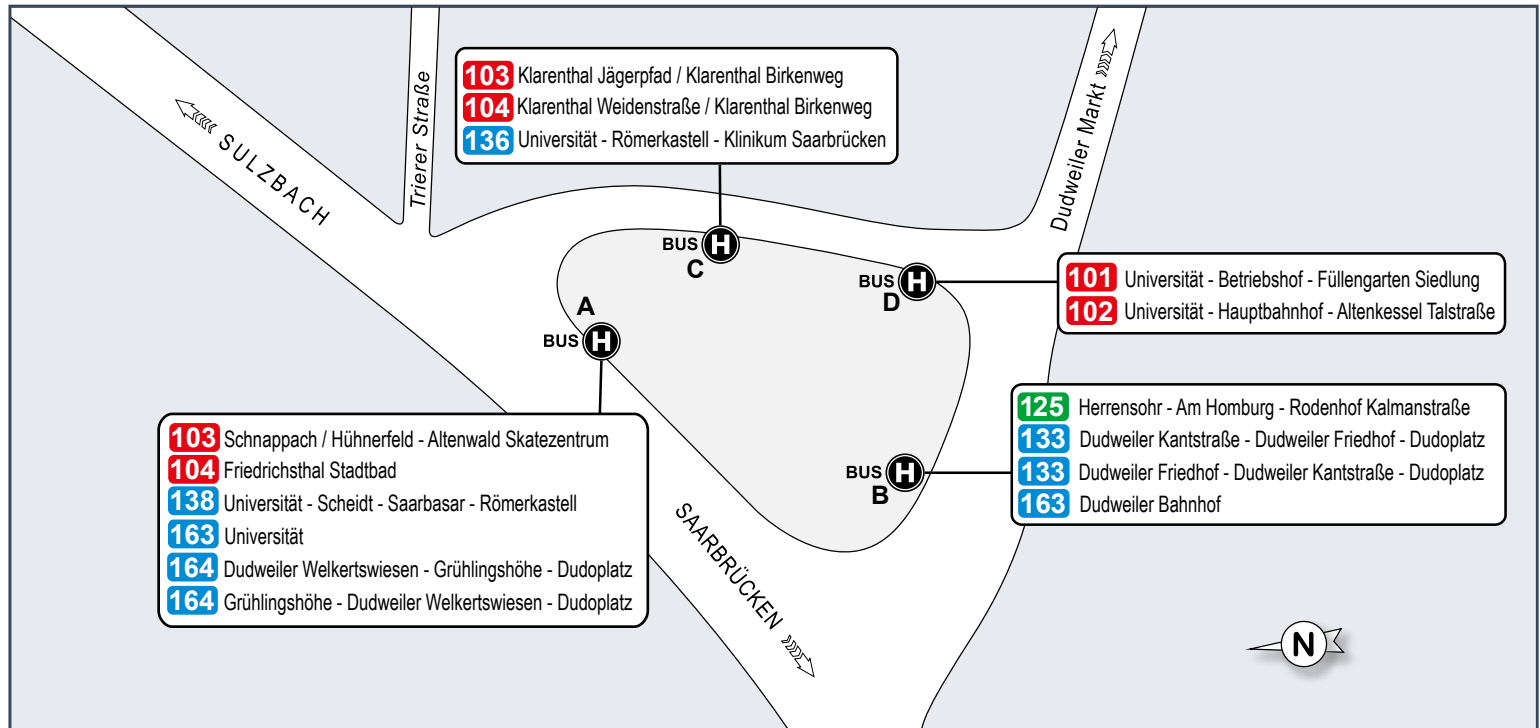

Saarbahn

**FAHRPLAN**

**102**

Altenkessel Talstraße -  
Dudweiler Dudoplatz

gültig ab 1. Juli 2021

Hauptbahnhof

1

Congresshalle

2

Universität des Saarlandes, Campus

3

**Legende**

- Endstelle 102
- Haltestelle
- Bus mit Liniennummer, Halte- und Endstelle
- Haltestelle nur in Pfeilrichtung
- Saarbahn Service Center (SSC)
- Verkaufsstelle

# Haltestellenübersichtsplan Dudweiler Dudoplatz

# Haltestellenübersichtsplan HansaHaus/Ludwigskirche