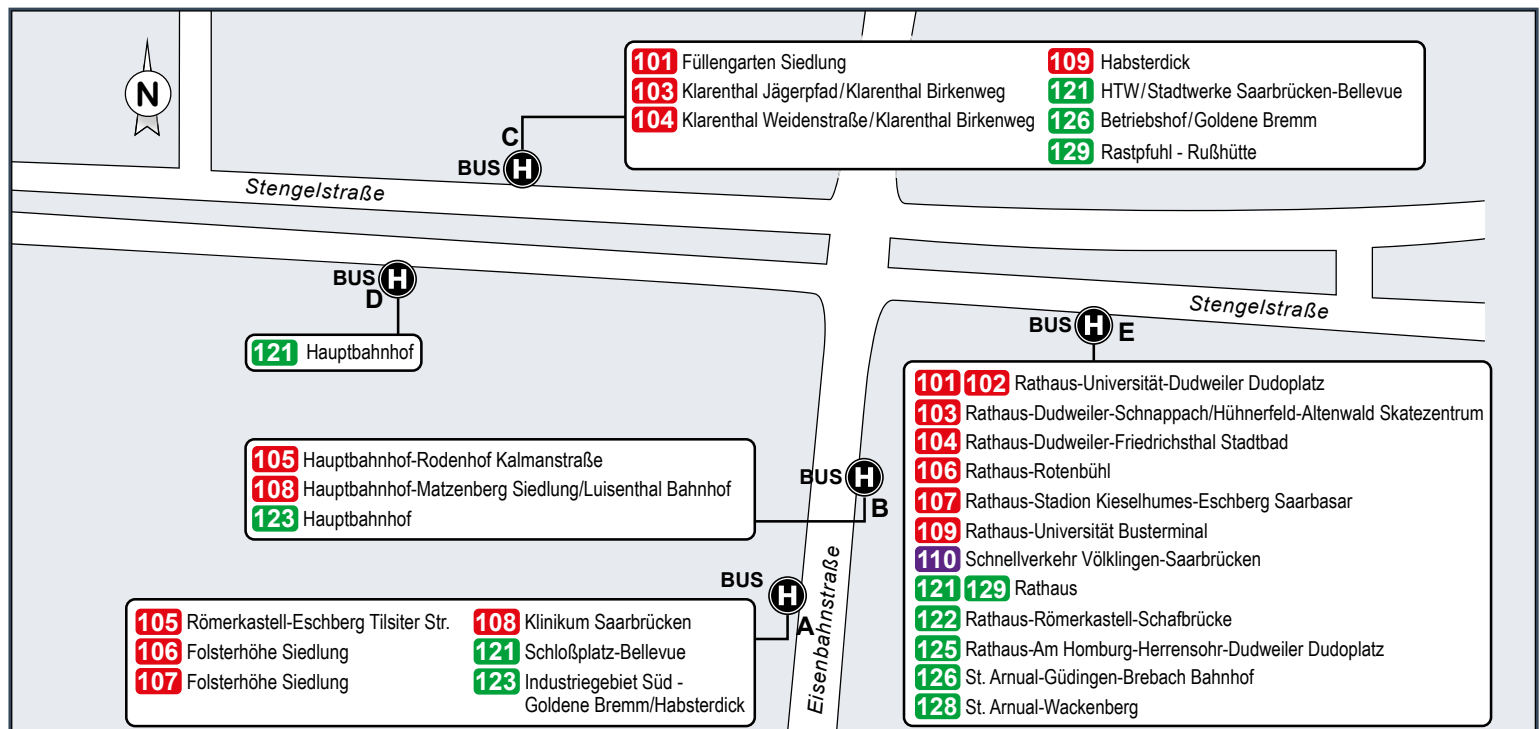

2

Universität des Saarlandes, Campus

3

**Legende**

- Endstelle 102
- Haltestelle
- Bus mit Liniennummer, Halte- und Endstelle
- Haltestelle nur in Pfeilrichtung
- Saarbahn Service Center (SSC)
- Verkaufsstelle

Hallenbad Dudweiler (DudoBad)

4

# Haltestellenübersichtsplan Dudweiler Dudoplatz

# Haltestellenübersichtsplan HansaHaus/Ludwigskirche