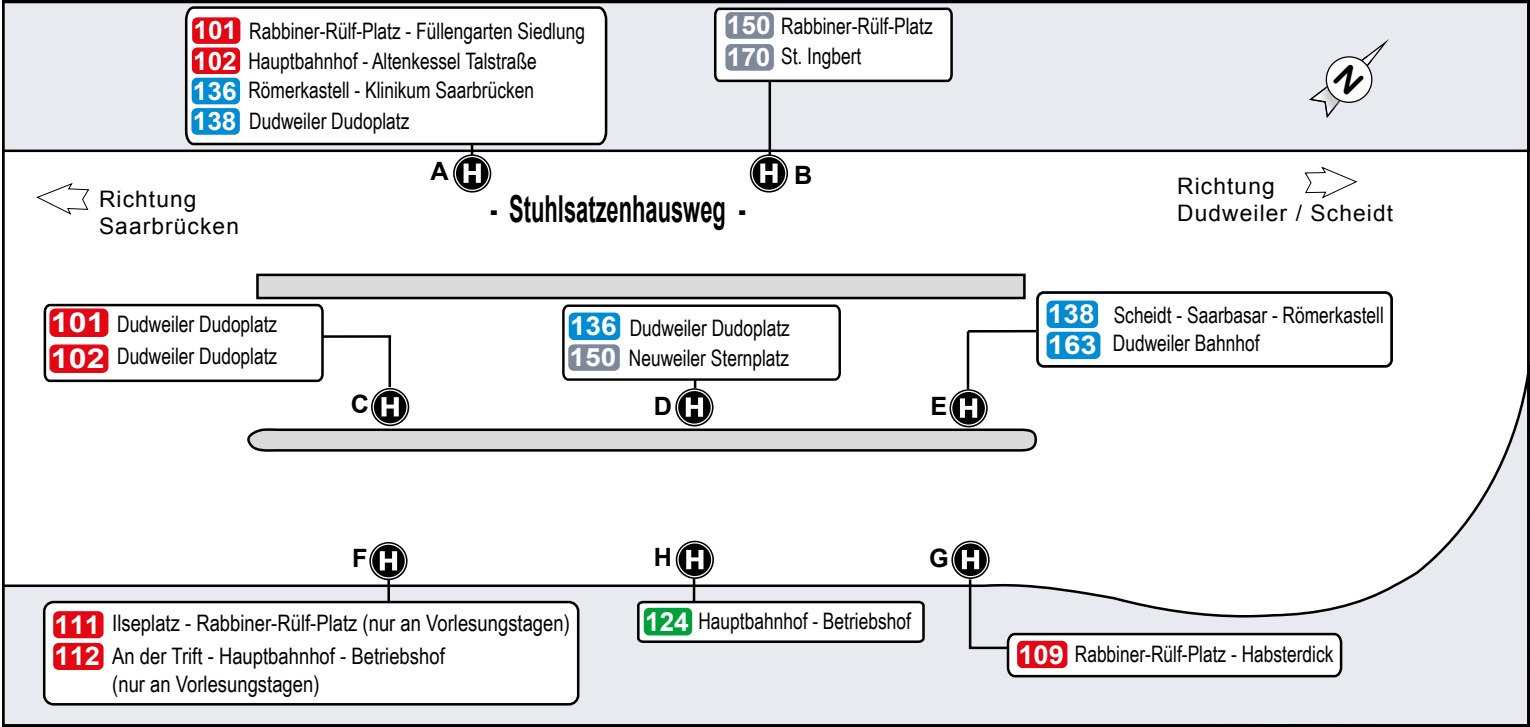

Haltestellenübersichtsplan **Universität Busterminal**