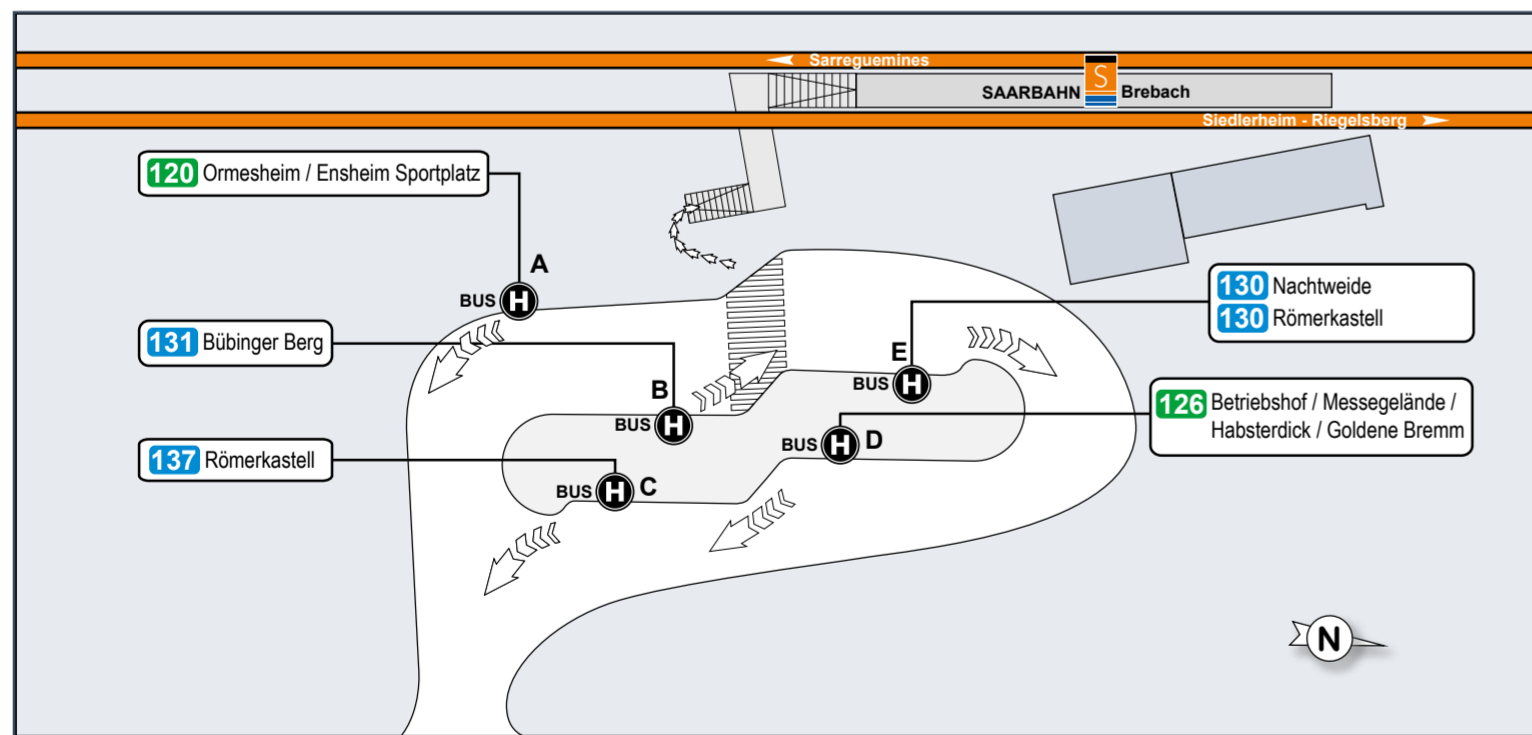

Umsteigelinien	Haltestellen
30, 109, 123	Goldene Bremm
109, 123	Hauptfriedhof
109, 123	Neue Bremm
123	Hauptfriedhof
123	Nordeingang
123	Habsterdick
	Folsterweg
	Schönecker Weg
	DFG Nord
30, 103, 104	Messegelände
103, 104	Richtweg
101, 103, 104, 124, 129	Betriebshof
101, 103, 104, 109, 121, 124, 129	HTW/SWS
101, 103, 104, 109, 121, 124, 129	Roonstraße
101, 102, 103, 104, 105, 106, 107, 108, 109, 110, 121, 122, 123, 125, 128, 129	Hansahaus/Ludwigskirche
128	Karstadt
109, 122, 150	Staatstheater
109, 128, 150	St. Johanner Markt
51, 109, 128, 150	Landwehrplatz
105, 128	Paul-Marien-Straße
105, 128	Franz-Josef-Röder-Straße
105, 108, 121, 128	Feldmannstraße
108, 128	Blücherstraße
108, 128	Schenkelberg
108, 128, 136	Julius-Kiefer-Straße
	St. Arnualer Markt
	Lehmkaulweg
	St. Arnual Forsthaus
	Bühler Straße
	Globus Handelshof
	Güdingen Friedhof
	Hartmanns Au
	Sonnenbergstraße
	Güdingen Schule
	Güdingen Rennbahn
51, 131	Kanalstraße
	Güdingen Schule
	Güdingen Friedhof
	Globus Handelshof
	Bühler Straße
	Halberger Hütte
120, 130, 131, 137	Brebach Bahnhof
51, 120, 130, 131, 137	Brebach Bahnhof

Haltestellenübersichtsplan Brebach Bahnhof

Haltestellenübersichtsplan Hansahaus/Ludwigskirche

Legende

- Endstelle 126
- Haltestelle
- Haltestelle nur in Pfeilrichtung
- Saarbahn Service Center (SSC)
- Verkaufsstelle

Saarbahn
FAHRPLAN
126

Goldene Bremm/Betriebshof - Brebach Bahnhof

gültig ab 31. August 2020

In den Fahrplankarten sind aus Platzgründen nicht immer alle Haltestellen aufgeführt. Das Linienband zeigt alle Haltestellen.