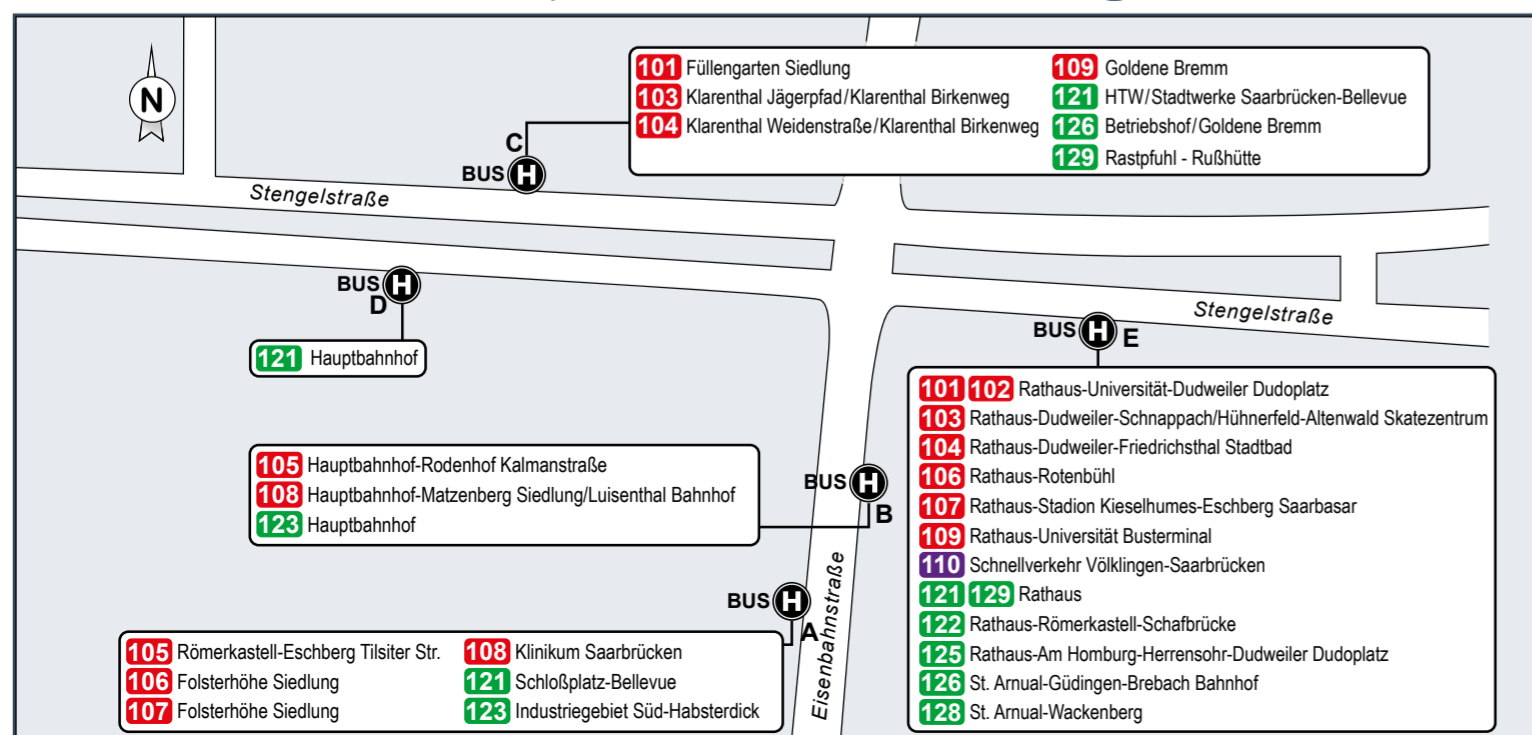

Umsteigelinien	Haltestellen
30, 109, 123	Goldene Bremm
109, 123	Hauptfriedhof
109, 123	Neue Bremm
123	Hauptfriedhof
123	Nordeingang
123	Habsterdick
	Folsterweg
	Schönecker Weg
	DFG Nord
30, 103, 104	Messegelände
103, 104	Richtweg
101, 103, 104, 124, 129	Betriebshof
101, 103, 104, 109, 121, 124, 129	HTW/SWS
101, 103, 104, 109, 121, 124, 129	Roonstraße
101, 102, 103, 104, 105, 106, 107, 108, 109, 110, 121, 122, 123, 125, 128, 129	Hansahaus/Ludwigskirche
128	Karstadt
109, 122, 150	Staatstheater
109, 128, 150	St. Johanner Markt
51, 109, 128, 150	Landwehrplatz
105, 128	Paul-Marien-Straße
105, 128	Franz-Josef-Röder-Straße
105, 108, 121, 128	Feldmannstraße
108, 128	Blücherstraße
108, 128	Schenkelberg
108, 128, 136	Julius-Kiefer-Straße
	St. Arnualer Markt
	Lehmkaulweg
	St. Arnual Forsthaus
	Bühler Straße
	Globus Handelshof
	Güdingen Friedhof
	Hartmanns Au
	Sonnenbergstraße
	Güdingen Schule
	Güdingen Rennbahn
51, 131	Kanalstraße
	Güdingen Schule
	Güdingen Friedhof
	Globus Handelshof
	Bühler Straße
	Halberger Hütte
120, 130, 131, 137	Brebach Bahnhof
51, 120, 130, 131, 137	Brebach Bahnhof

Haltestellenübersichtsplan Brebach Bahnhof

Haltestellenübersichtsplan Hansahaus/Ludwigskirche

Legende

- Endstelle 126
- Haltestelle
- Haltestelle nur in Pfeilrichtung
- Saarbahn Service Center (SSC)
- Verkaufsstelle

Erläuterungen: 5 = Freitag / Vendredi

Samstag

Goldene Bremm				644	744	844	944	1044	1144	1244	1344	1444										
Hauptfriedhof B																						
Neue Bremm																						
Neue Bremm																						
Hauptfriedhof D				645	745	845	945	1045	1145	1245	1345	1445										
Habsterdick				612	647	712	747	847	947	1047	1147	1247	1347	1447								
DFG Nord				616	651	716	751	851	951	1051	1151	1251	1351	1451								
Messegelände B				618	653	718	753	853	953	1053	1153	1253	1353	1453								
Betriebshof	456	604	621	656	721	756	821	856	921	956	1021	1056	1121	1156	1221	1256	1321	1356	1421	1456		
Hansahaus/Ludwigskirche E	500	608	626	701	726	801	826															