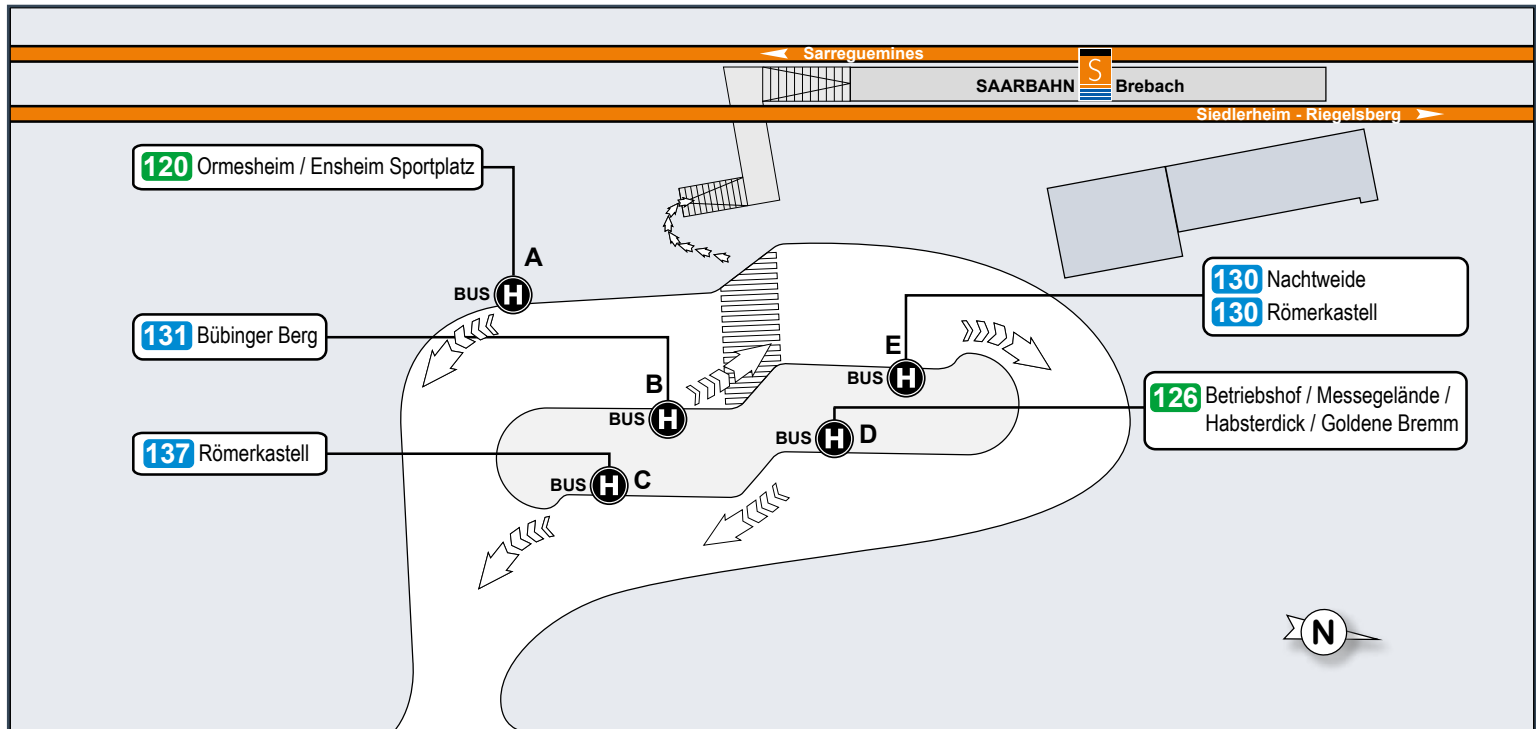

Saarbahn

FAHRPLAN

126

Goldene Bremm/Betriebshof -
Brebach Bahnhof

gültig ab 31. August 2020

Haltestellenübersichtsplan Brebach Bahnhof

Haltestellenübersichtsplan HansaHaus/Ludwigskirche

Goldene Bremm/Betriebshof - Karstadt - Sonnenberg
Krankenhaus - Güdingen Unner - Brebach Bahnhof

Umsteigelinien	Haltestellen	
30, 109, 123	Goldene Bremm	
109, 123	Hauptfriedhof	
109, 123	Neue Bremm	
123	Hauptfriedhof	
123	Nordeingang	
123	Habsterdick	
	Folsterweg	
	Schönecker Weg	
	DFG Nord	
30, 103, 104	Messegelände	
103, 104	Richtweg	
101, 103, 104, 124, 129	Betriebshof	
101, 103, 104, 109, 121, 124, 129	HTW/SWS	
101, 103, 104, 109, 121, 124, 129	Roonstraße	
101, 102, 103, 104, 105, 106, 107, 108, 109, 110, 121, 122, 123, 125, 128, 129	HansaHaus/ Ludwigskirche	
128	Karstadt	
109, 122, 150	Staatstheater	
109, 128, 150	St. Johanner Markt	
S1, 109, 128, 150	Landwehrplatz	
105, 128	Paul-Marien-Straße	
105, 128	Franz-Josef-Röder- Straße	
105, 108, 121, 128	Feldmannstraße	
108, 128	Blücherstraße	
108, 128	Schenkelberg	
108, 128, 136	Julius-Kiefer-Straße	
	St. Arnualer Markt	
	Lehmkaulweg	
	St. Arnual Forsthaus	
	Hartmanns Au	
	Sonnenbergstraße	
	Klinik Tiefental	
	Sonnenberg Krankenhaus	
	Klinik Tiefenthal	
	Schönbach	
	Güdingen Unner	
	Güdingen Rennbahn	
S1, 131	Kanalstraße	
	Güdingen Schule	
	Güdingen Friedhof	
	Globus Handelshof	
	Bühler Straße	
120, 130, 131, 137	Halberger Hütte	
S1, 120, 130, 131, 137	Brebach Bahnhof	

Umsteigemöglichkeiten an Haltestellen

Im Linienband (siehe rechts) sind an den Haltestellen die Linien aufgelistet, an denen prinzipiell die Möglichkeit besteht, auf andere Linien umzusteigen.

Dies bedeutet jedoch nicht, dass bei jeder Fahrt auf dieser Linie ein direkter Anschluss an die Umsteigelinie besteht. Es wird lediglich darauf hingewiesen, dass die betreffende Linie und die Umsteigelinie hier eine/n gemeinsame Haltestelle bzw. Haltestellenbereich haben.