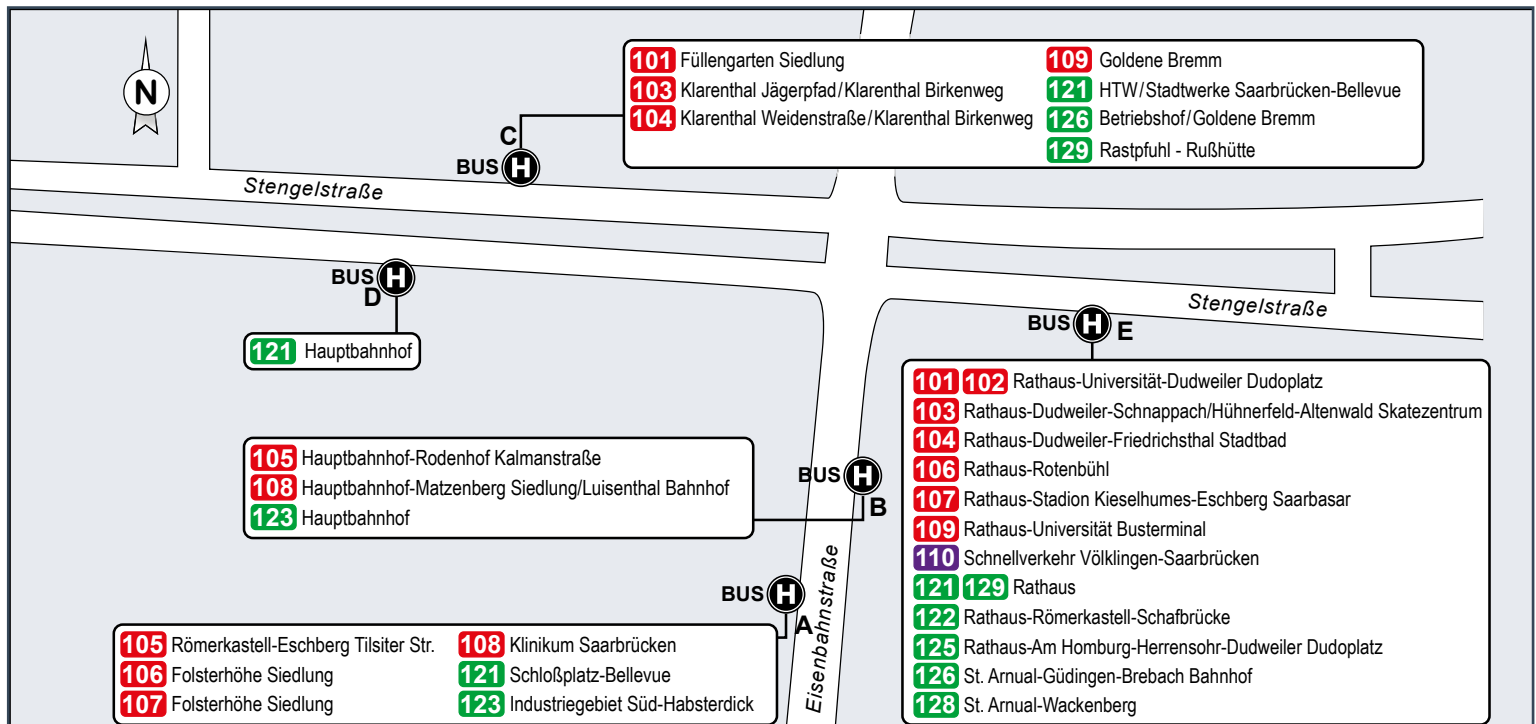

Saarbahn

FAHRPLAN

126

Goldene Bremm/Betriebshof -
Brebach Bahnhof

gültig ab 31. August 2020

Haltestellenübersichtsplan Brebach Bahnhof

Haltestellenübersichtsplan HansaHaus/Ludwigskirche

Goldene Bremm/Betriebshof - Karstadt - Sonnenberg
Krankenhaus - Güdingen Unner - Brebach Bahnhof

Umsteigelinien	Haltestellen	
30, 109, 123	Goldene Bremm	
109, 123	Hauptfriedhof	
109, 123	Neue Bremm	
123	Hauptfriedhof	
123	Nordeingang	
123	Habsterdick	
	Folsterweg	
	Schönecker Weg	
	DFG Nord	
30, 103, 104	Messegelände	
103, 104	Richtweg	
101, 103, 104, 124, 129	Betriebshof	
101, 103, 104, 109, 121, 124, 129	HTW/SWS	
101, 103, 104, 109, 121, 124, 129	Roonstraße	
101, 102, 103, 104, 105, 106, 107, 108, 109, 110, 121, 122, 123, 125, 128, 129	HansaHaus/ Ludwigskirche	
128	Karstadt	
109, 122, 150	Staatstheater	
109, 128, 150	St. Johanner Markt	
S1, 109, 128, 150	Landwehrplatz	
105, 128	Paul-Marien-Straße	
105, 128	Franz-Josef-Röder- Straße	
105, 108, 121, 128	Feldmannstraße	
108, 128	Blücherstraße	
108, 128	Schenkelberg	
108, 128, 136	Julius-Kiefer-Straße	
	St. Arnualer Markt	
	Lehmkaulweg	
	St. Arnual Forsthaus	
	Hartmanns Au	
	Sonnenbergstraße	
	Klinik Tiefental	
	Sonnenberg Krankenhaus	
	Klinik Tiefenthal	
	Schönbach	
	Güdingen Unner	
	Güdingen Rennbahn	
S1, 131	Kanalstraße	
	Güdingen Schule	
	Güdingen Friedhof	
	Globus Handelshof	
	Bühler Straße	
120, 130, 131, 137	Halberger Hütte	
S1, 120, 130, 131, 137	Brebach Bahnhof	

Wabe 111

- Haltestelle barrierefrei
- Haltestelle bisher nur in einer Richtung barrierefrei
- Haltestelle mit taktilem Streifen
- Haltestelle bisher nur in einer Richtung mit taktilem Streifen
- Park-und-Ride-Plätze vorhanden
- 000: Linien der Saarbahn GmbH
- 999: Linien anderer Verkehrsunternehmen des saarVV