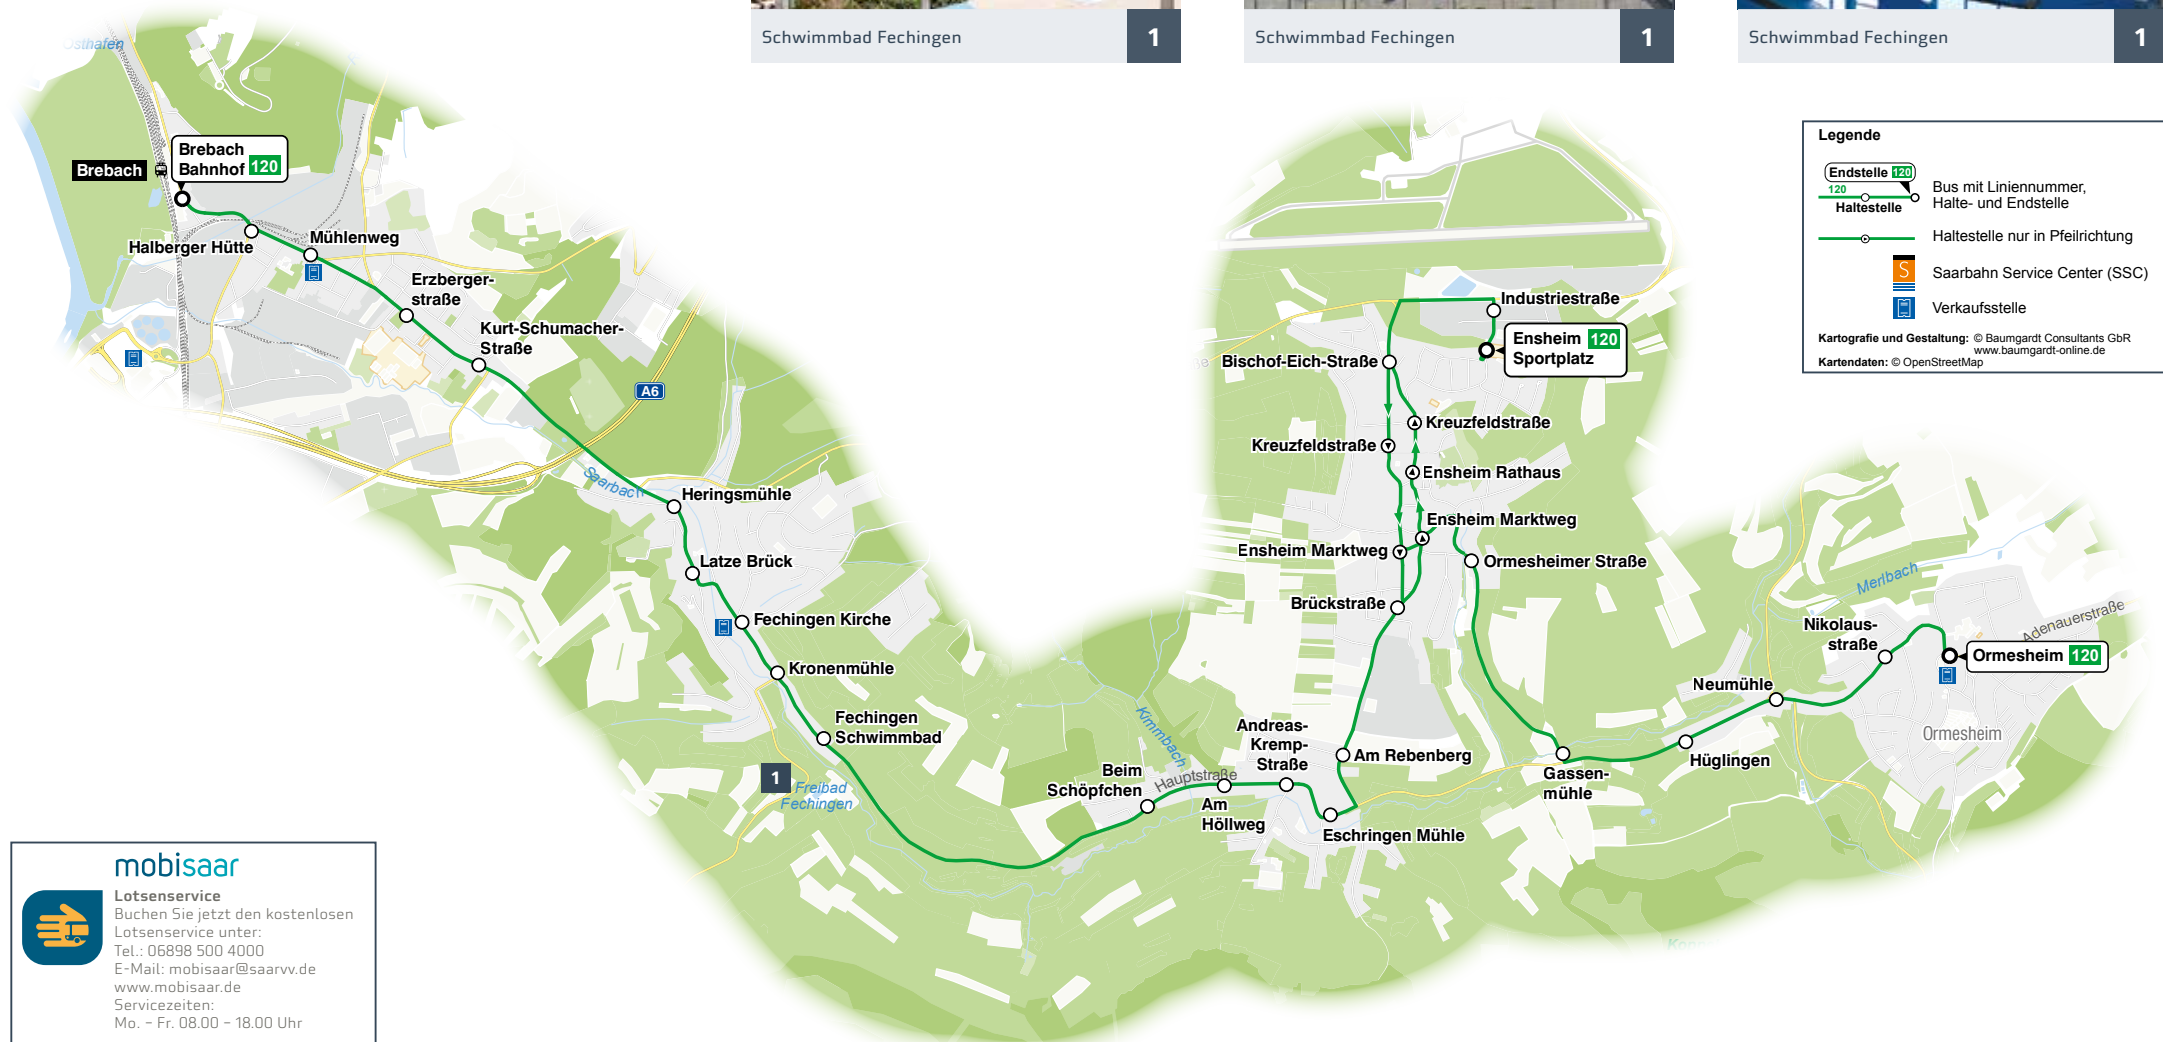

Saarbahn

FAHRPLAN

120

Brebach Bahnhof -
Ormesheim / Ensheim Sportplatz

gültig ab 31. August 2020

Schwimmbad Fechingen

1

Schwimmbad Fechingen

1

Schwimmbad Fechingen

1

Legende

- Endstelle 120: Bus mit Liniennummer, Halte- und Endstelle
- Haltestelle: Halte- und Endstelle
- Haltestelle nur in Pfeilrichtung
- S: Saarbahn Service Center (SSC)
- V: Verkaufsstelle

Haltestellenübersichtsplan Brebach

Brebach Bahnhof – Fechingen – Ensheim – Ormesheim / Ensheim Sportplatz

Umsteigelinien	Haltestellen		
S1, 126, 130, 131, 137	Brebach Bahnhof		
126, 130, 131, 137	Halberger Hütte		
130, 131, 137	Mühlenweg		
130, 131	Erzbergerstraße		
130, 131	Kurt-Schumacher-Straße		
130	Heringsmühle		
130	Latze Brück		
130	Fechingen Kirche		
	Kronenmühle		
	Fechingen Schwimmbad		
	Beim Schöpfchen		
	Am Höllweg		
	Andreas-Kremp-Straße		
	Eschringen Mühle		
	Am Rebenberg		
	Brückstraße		
	Ensheim Marktweg		
	Ormesheimer Straße		
	Gassenmühle		
	Hüglingen		
	Neumühle		
	Nikolausstraße		
	Ormesheim		
	Ensheim Rathaus		
	Kreuzfeldstraße		
	Bischof-Eich-Straße		
	Industriestraße		
	Ensheim Sportplatz		

- Haltestelle barrierefrei
- Haltestelle bisher nur in einer Richtung barrierefrei
- Haltestelle mit taktilem Streifen
- Haltestelle bisher nur in einer Richtung mit taktilem Streifen
- Park-und-Ride-Plätze vorhanden