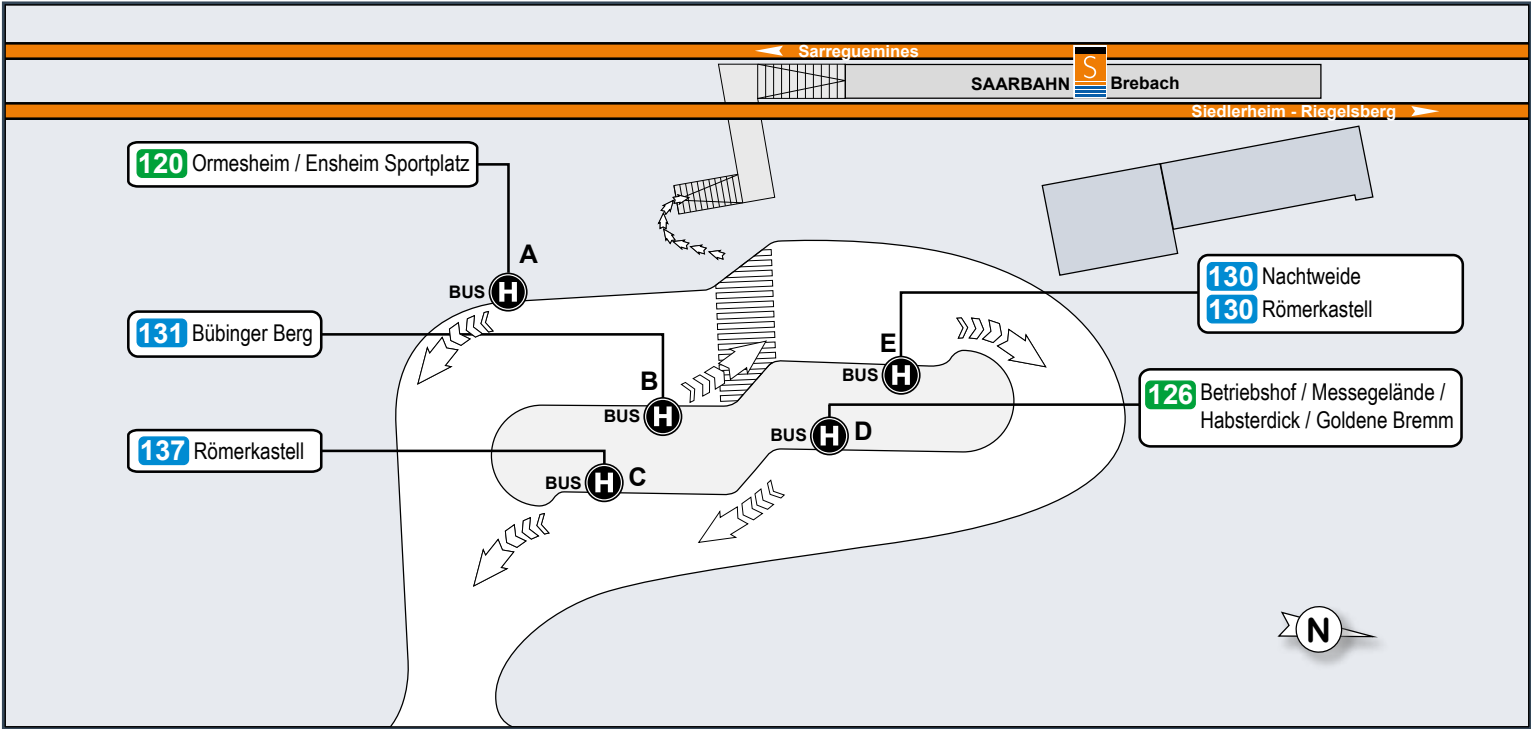

1

Schwimmbad Fechingen

1

Legende

- Endstelle 120: Bus mit Liniennummer, Halte- und Endstelle
- Haltestelle: Halte- und Endstelle
- Haltestelle nur in Pfeilrichtung
- S: Saarbahn Service Center (SSC)
- V: Verkaufsstelle

Haltestellenübersichtsplan Brebach

Brebach Bahnhof – Fechingen – Ensheim – Ormesheim / Ensheim Sportplatz

Umsteigelinien	Haltestellen		
S1, 126, 130, 131, 137	Brebach Bahnhof		
126, 130, 131, 137	Halberger Hütte		
130, 131, 137	Mühlenweg		
130, 131	Erzbergerstraße		
130, 131	Kurt-Schumacher-Straße		
130	Heringsmühle		
130	Latze Brück		
130	Fechingen Kirche		
	Kronenmühle		
	Fechingen Schwimmbad		
	Beim Schöpfchen		
	Am Höllweg		
	Andreas-Kremp-Straße		
	Eschringen Mühle		
	Am Rebenberg		
	Brückstraße		
	Ensheim Marktweg		
	Ormesheimer Straße		
	Gassenmühle		
	Hüglingen		
	Neumühle		
	Nikolausstraße		
	Ormesheim		
	Ensheim Rathaus		
	Kreuzfeldstraße		
	Bischof-Eich-Straße		
	Industriestraße		
	Ensheim Sportplatz		

- Haltestelle barrierefrei
- Haltestelle bisher nur in einer Richtung barrierefrei
- Haltestelle mit taktilem Streifen
- Haltestelle bisher nur in einer Richtung mit taktilem Streifen
- Park-und-Ride-Plätze vorhanden

Umsteigemöglichkeiten an Haltestellen

Im Linienband (siehe oben) sind an den Haltestellen die Linien aufgelistet, an denen prinzipiell die Möglichkeit besteht, auf andere Linien umzusteigen.

Dies bedeutet jedoch nicht, dass bei jeder Fahrt auf dieser Linie ein direkter Anschluss an die Umsteigelinie besteht. Es wird lediglich darauf hingewiesen, dass die betreffende Linie und die Umsteigelinie hier eine/n gemeinsame Haltestelle bzw. Haltestellenbereich haben.