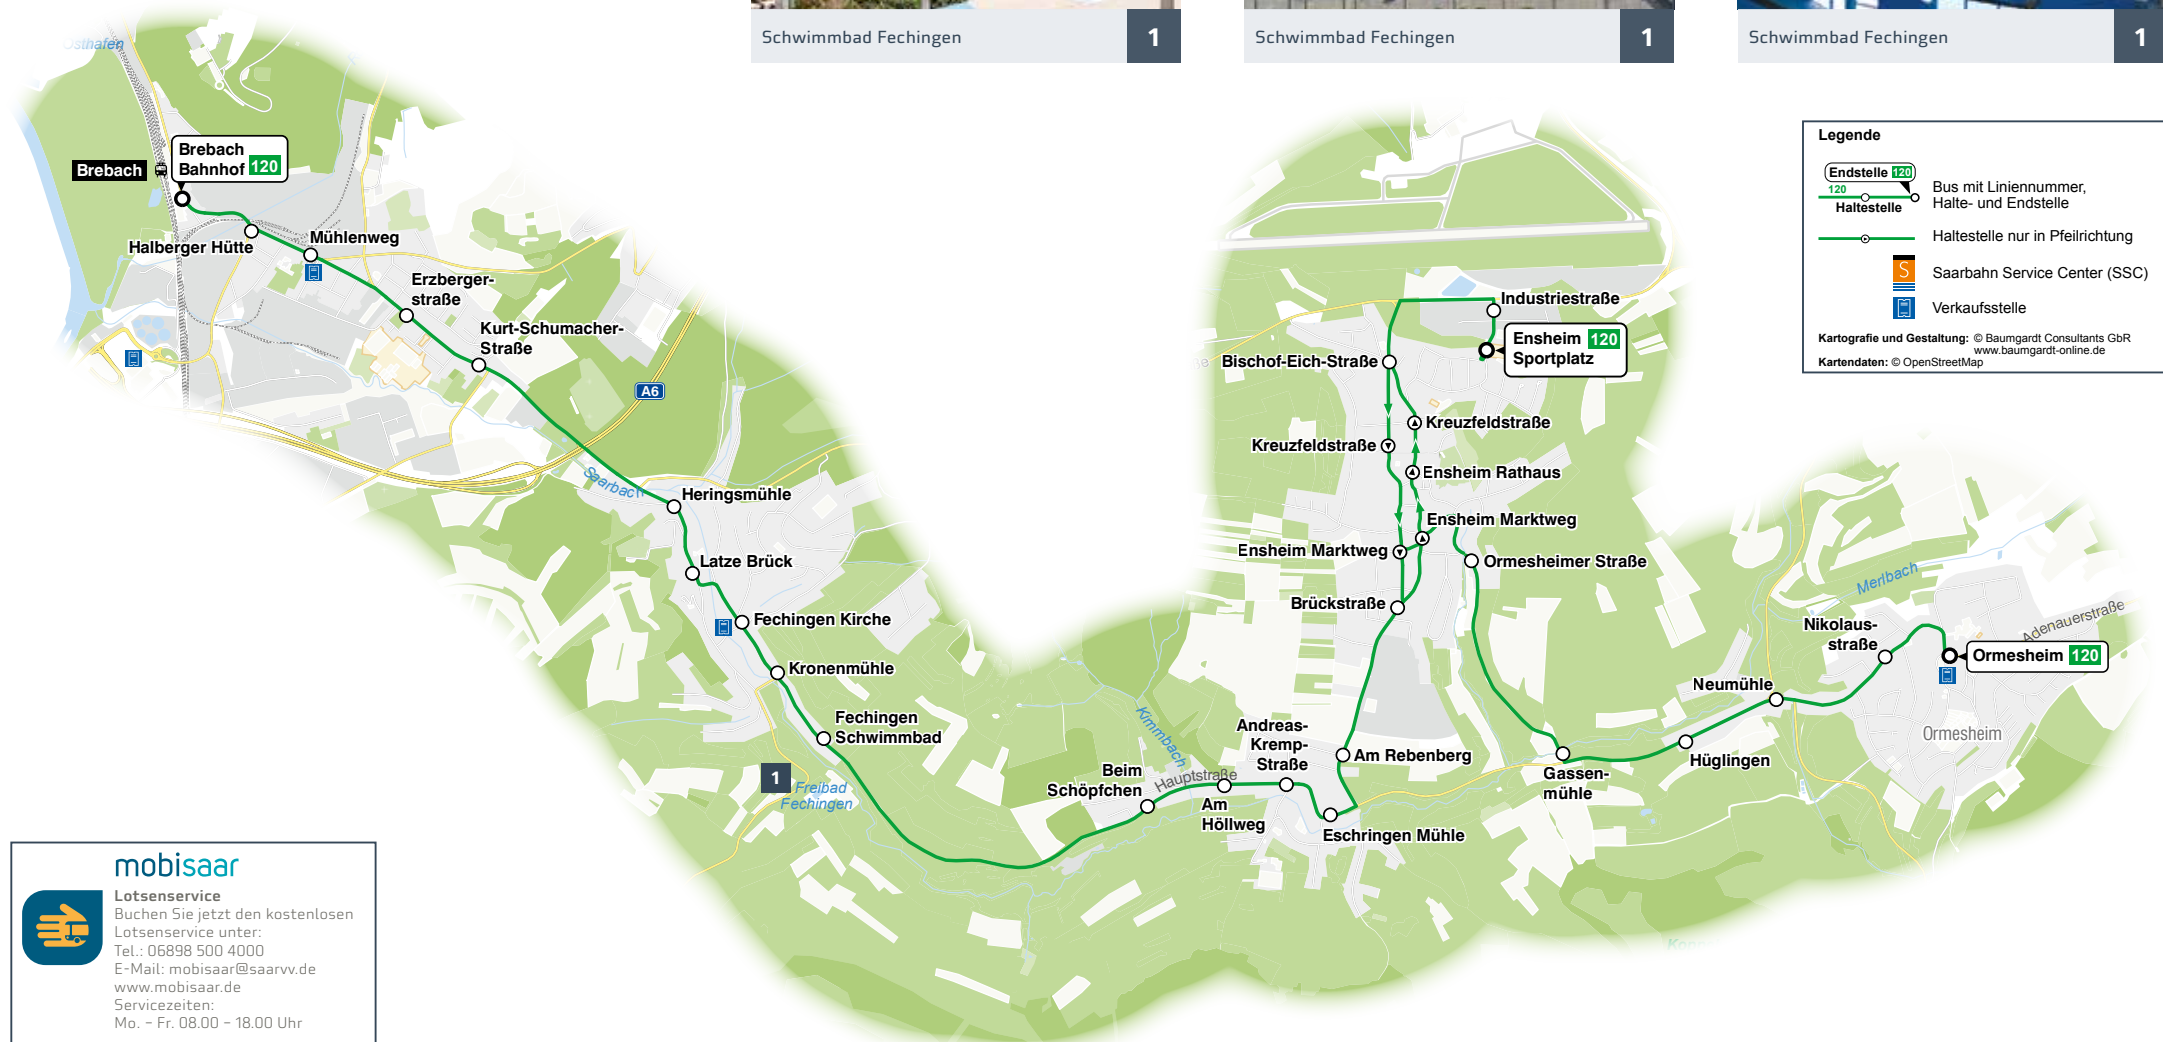

Saarbahn

FAHRPLAN

120

Brebach Bahnhof -
Ormesheim / Ensheim Sportplatz

gültig ab 1. September 2019

Schwimmbad Fechingen

1

Schwimmbad Fechingen

1

Schwimmbad Fechingen

1

Legende

- Endstelle 120: Bus mit Liniennummer, Halte- und Endstelle
- Haltestelle: Halte- und Endstelle
- Haltestelle nur in Pfeilrichtung
- S: Saarbahn Service Center (SSC)
- V: Verkaufsstelle

Haltestellenübersichtsplan Brebach

Brebach Bahnhof – Fechingen – Ensheim – Ormesheim / Ensheim Sportplatz

Umsteigelinien	Haltestellen		
S1, 126, 130, 131, 137	Brebach Bahnhof		
126, 130, 131, 137	Halberger Hütte		
130, 131, 137	Mühlenweg		
130, 131	Erzbergerstraße		
130, 131	Kurt-Schumacher-Straße		
130	Heringsmühle		
130	Latze Brück		
130	Fechingen Kirche		
	Kronenmühle		
	Fechingen Schwimmbad		
	Beim Schöpfchen		
	Am Höllweg		
	Andreas-Kremp-Straße		
	Eschringen Mühle		
	Am Rebenberg		
	Brückstraße		
	Ensheim Marktweg		
	Ormesheimer Straße		
	Gassenmühle		
	Hüglingen		
	Neumühle		
	Nikolausstraße		
	Ormesheim		
	Ensheim Rathaus		
	Kreuzfeldstraße		
	Bischof-Eich-Straße		
	Industriestraße		
	Ensheim Sportplatz		

- Haltestelle barrierefrei
- Haltestelle bisher nur in einer Richtung barrierefrei
- Haltestelle mit taktilem Streifen
- Haltestelle bisher nur in einer Richtung mit taktilem Streifen
- Park-und-Ride-Plätze vorhanden