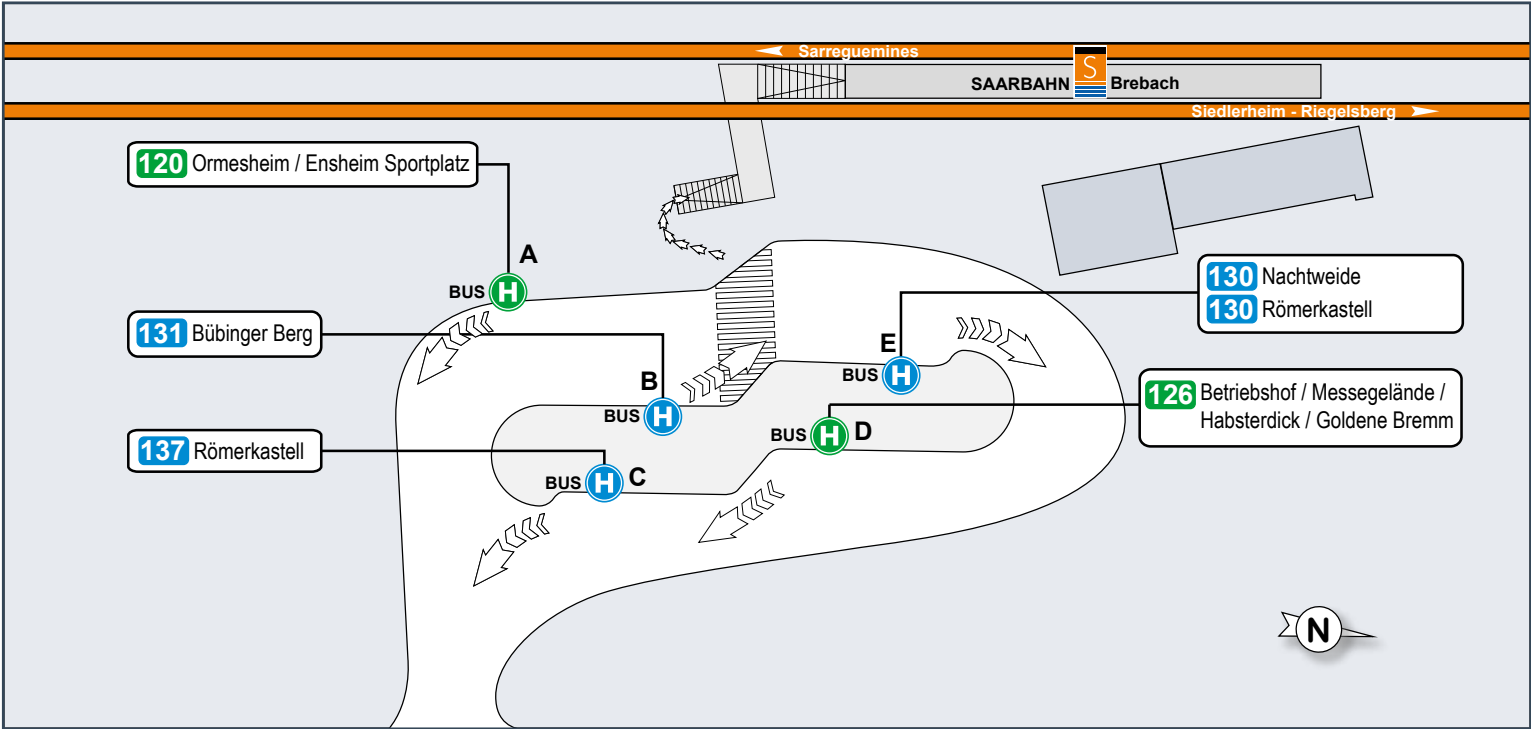

1

Schwimmbad Fechingen

1

Legende

- Endstelle 120: Bus mit Liniennummer, Halte- und Endstelle
- Haltestelle: Halte- und Endstelle
- Haltestelle nur in Pfeilrichtung
- S: Saarbahn Service Center (SSC)
- V: Verkaufsstelle

Haltestellenübersichtsplan Brebach

Brebach Bahnhof – Fechingen – Ensheim – Ormesheim / Ensheim Sportplatz

Umsteigelinien	Haltestellen		
S1, 126, 130, 131, 137	Brebach Bahnhof		
126, 130, 131, 137	Halberger Hütte		
130, 131, 137	Mühlenweg		
130, 131	Erzbergerstraße		
130, 131	Kurt-Schumacher-Straße		
130	Heringsmühle		
130	Latze Brück		
130	Fechingen Kirche		
	Kronenmühle		
	Fechingen Schwimmbad		
	Beim Schöpfchen		
	Am Höllweg		
	Andreas-Kremp-Straße		
	Eschringen Mühle		
	Am Rebenberg		
	Brückstraße		
	Ensheim Marktweg		
	Ormesheimer Straße		
	Gassenmühle		
	Hüglingen		
	Neumühle		
	Nikolausstraße		
	Ormesheim		
	Ensheim Rathaus		
	Kreuzfeldstraße		
	Bischof-Eich-Straße		
	Industriestraße		
	Ensheim Sportplatz		

- Haltestelle barrierefrei
- Haltestelle bisher nur in einer Richtung barrierefrei
- Haltestelle mit taktilem Streifen
- Haltestelle bisher nur in einer Richtung mit taktilem Streifen
- Park-und-Ride-Plätze vorhanden

Umsteigemöglichkeiten an Haltestellen

Im Linienband (siehe oben) sind an den Haltestellen die Linien aufgelistet, an denen prinzipiell die Möglichkeit besteht, auf andere Linien umzusteigen.

Dies bedeutet jedoch nicht, dass bei jeder Fahrt auf dieser Linie ein direkter Anschluss an die Umsteigelinie besteht. Es wird lediglich darauf hingewiesen, dass die betreffende Linie und die Umsteigelinie hier eine/n gemeinsame Haltestelle bzw. Haltestellenbereich haben.