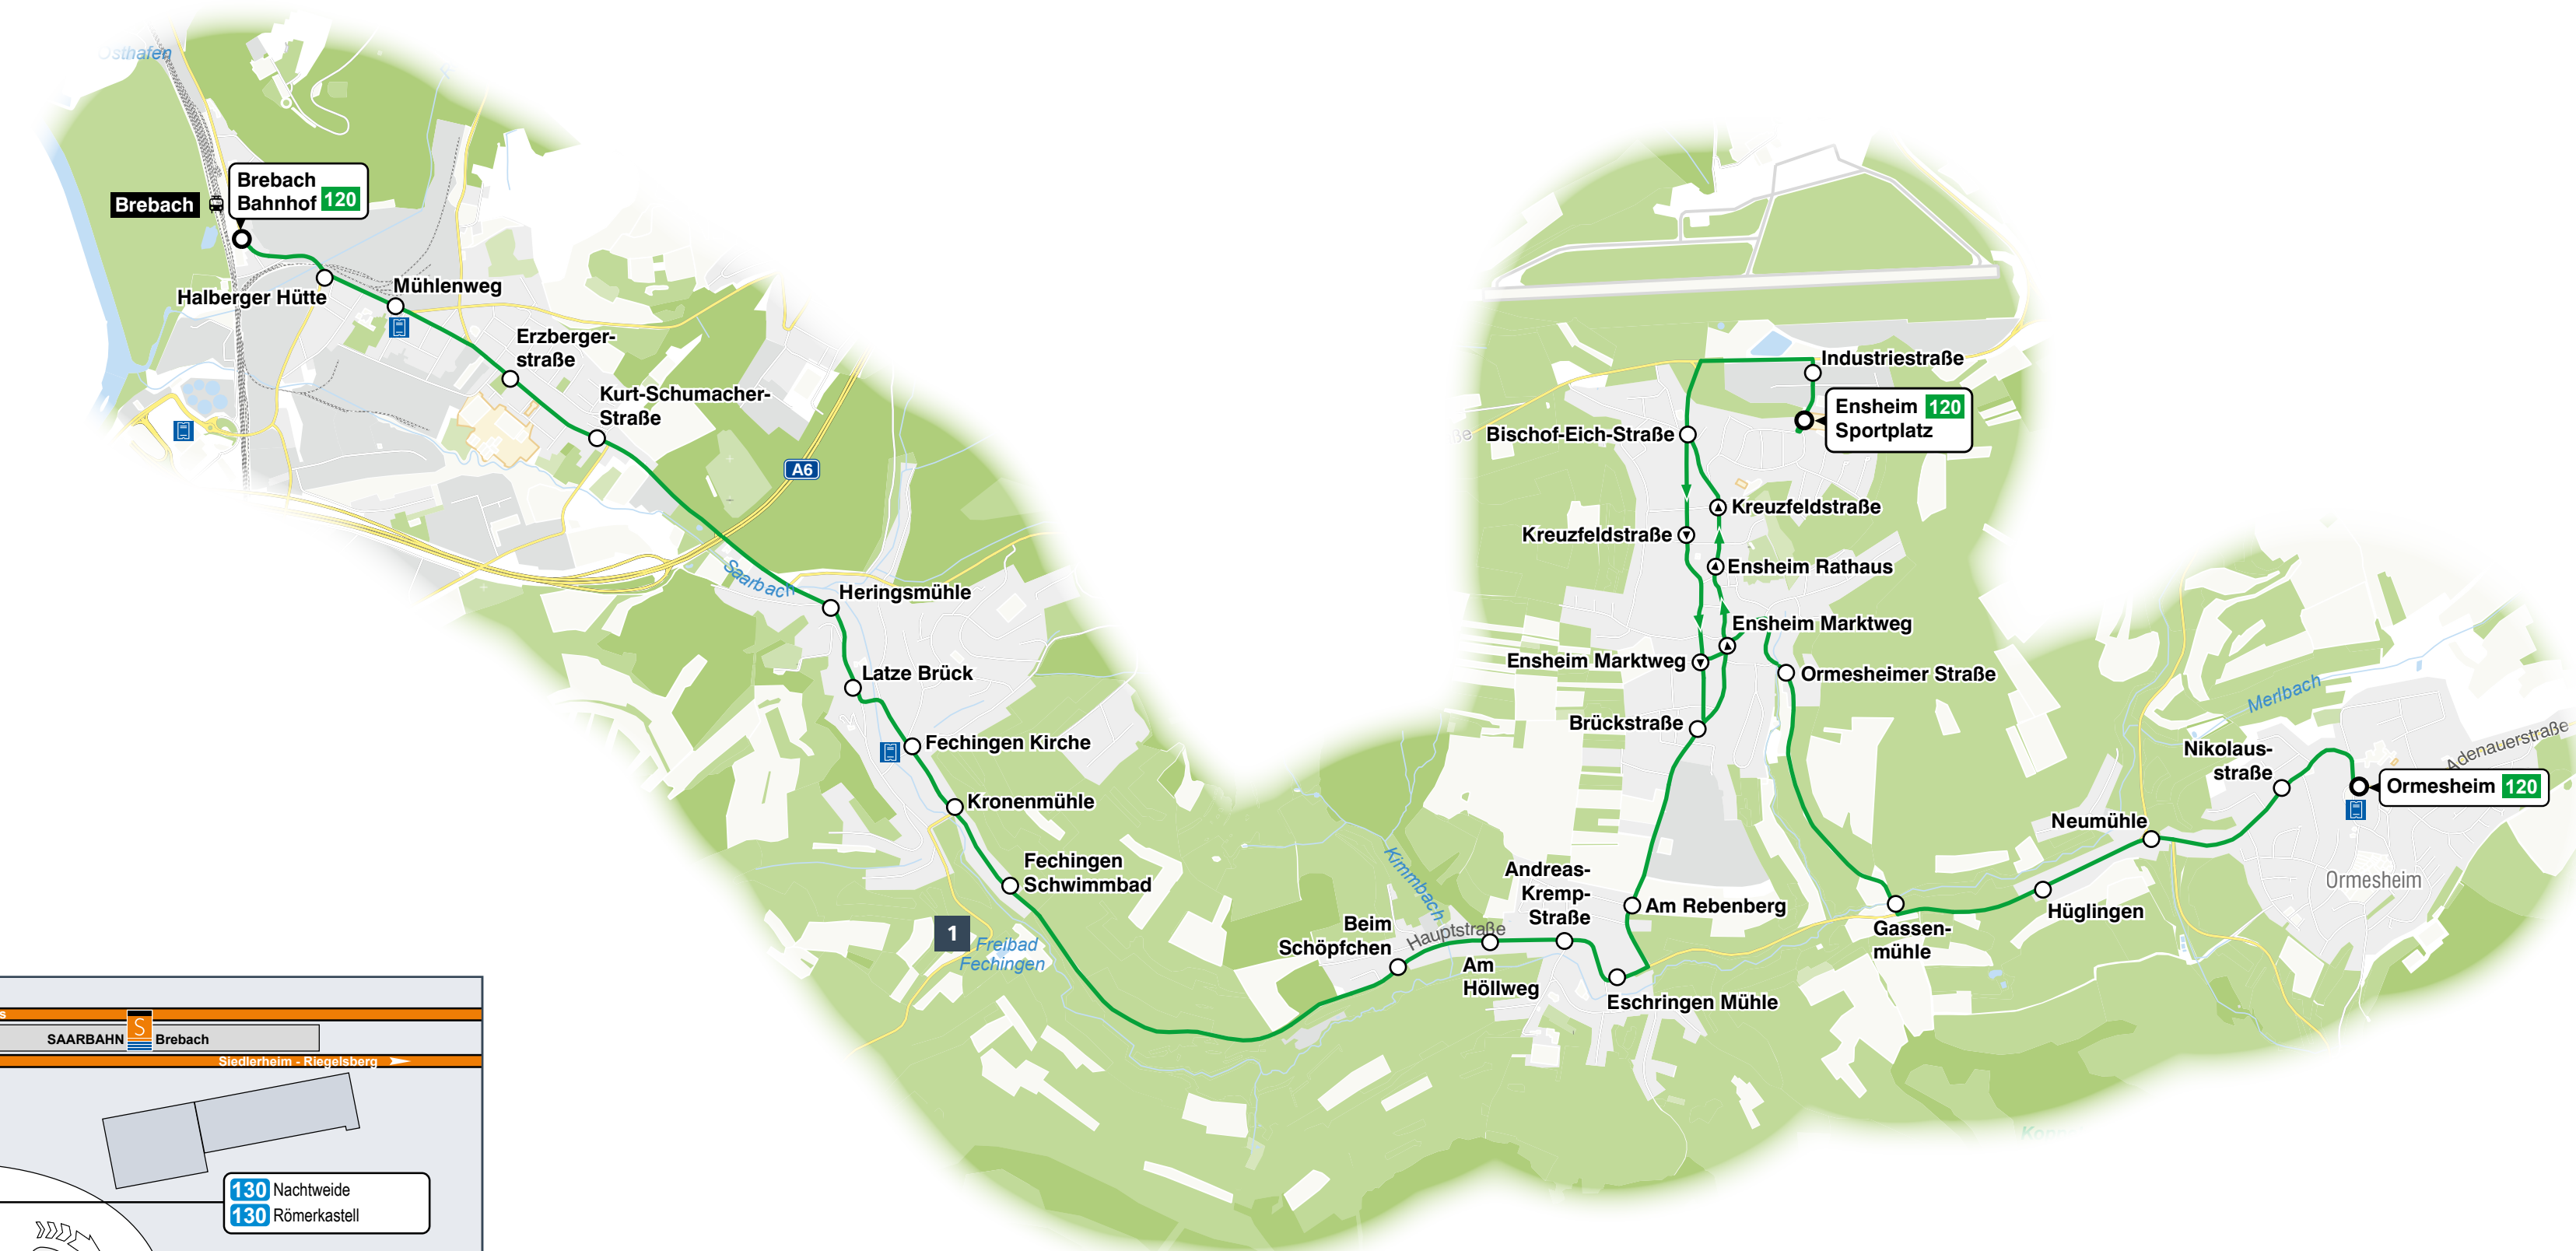

Brebach Bahnhof - Fechingen - Ensheim - Ormesheim / Ensheim Sportplatz

Umsteigelinien	Haltestellen
51, 126, 130, 131, 137	Brebach Bahnhof
126, 130, 131, 137	Halberger Hütte
130, 131, 137	Mühlenweg
130, 131	Erzbergerstraße
130, 131	Kurt-Schumacher-Straße
130	Heringsmühle
130	Latze Brück
130	Fechingen Kirche
	Kronenmühle
	Fechingen Schwimmbad
	Beim Schöpfchen
	Am Höllweg
	Andreas-Kremp-Straße
	Eschringen Mühle
	Am Rebenberg
	Brückstraße
	Ensheim Marktweg
	Ormesheimer Straße
	Gassenmühle
	Hüglingen
	Neumühle
	Nikolausstraße
	Industriestraße
	Ensheim Rathaus
	Kreuzfeldstraße
	Bischof-Eich-Straße
	Industriestraße
	Ensheim Sportplatz

- Haltestelle barrierefrei
- Haltestelle bisher nur in einer Richtung barrierefrei
- Haltestelle mit taktilem Streifen
- Haltestelle bisher nur in einer Richtung mit taktilem Streifen
- Park- und Ride-Plätze vorhanden

Haltestellenübersichtsplan Brebach

mobisaar
Lotsenservice
Buchen Sie jetzt den kostenlosen Lotsenservice unter:
Tel.: 06898 500 4000
www.mobisaar.de
Servicezeiten:
Mo. - Fr. 08.00 - 18.00 Uhr

Legende

- Endstelle 120
- Haltestelle
- Bus mit Liniennummer, Halte- und Endstelle
- Haltestelle nur in Pfeilrichtung
- Saarbrücken Service Center (SSC)
- Verkaufsstelle

Kartografie und Gestaltung: © Baumgardt Consultants GBR
Kartendaten: © OpenStreetMap

Saarbrücker Bäder

GesundHeiterLeben

www.saarbruecker-baeder.de

Saarbahn

DIE FANTASTISCHEN FÜNF

ZU FÜNFT PUNKTEN!

Mit dem EventTicket der Saarbahn ...
... fahren Sie am Aktionstag mit bis zu 5 Personen zum Preis von nur einer Person.
Mehr Infos unter www.saarbahn.de/eventticket

Im Unternehmensverbund mit:
Stadtwerke Saarbrücken

SAARBRÜCKEN
Ein Unternehmen der Landesregierung SAARBRÜCKEN