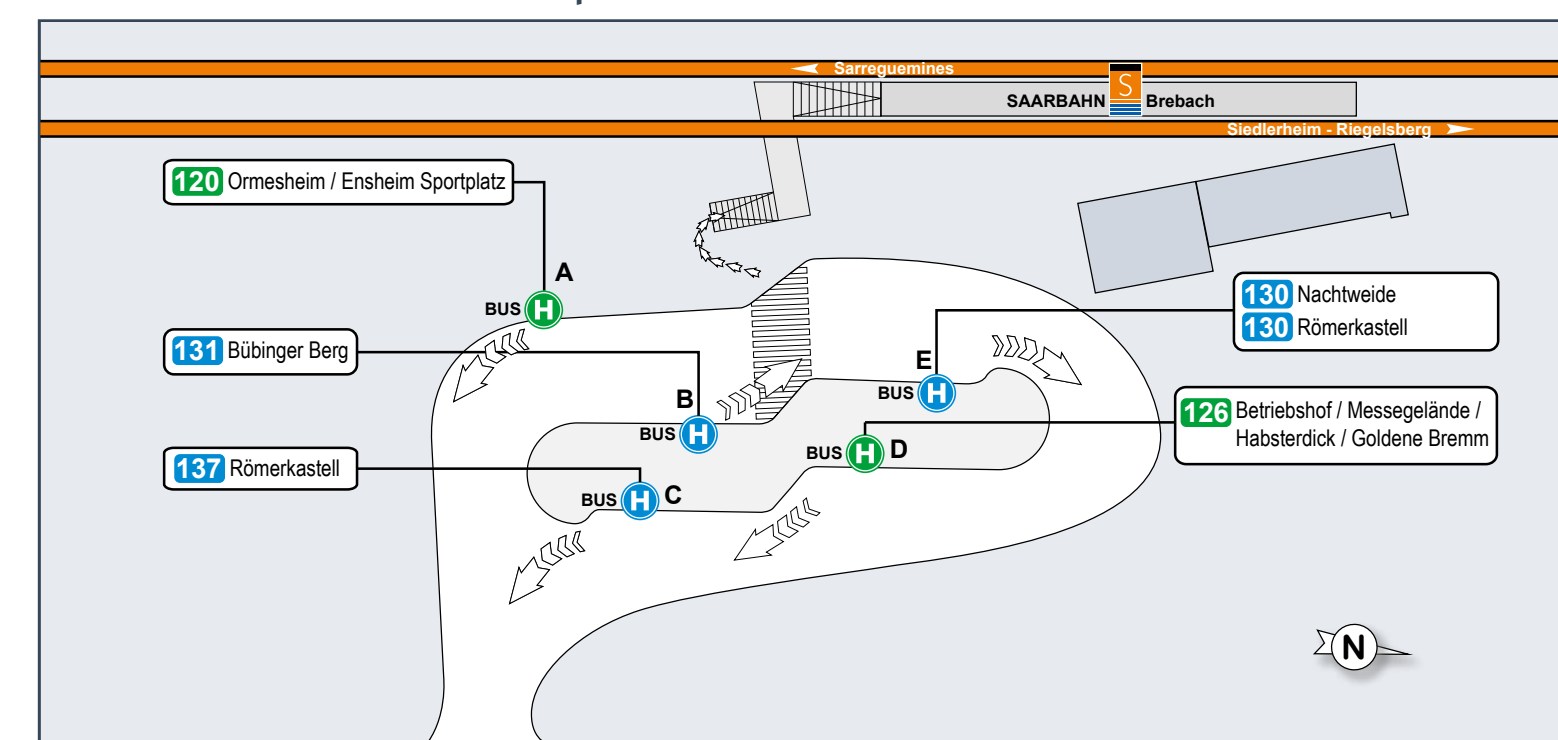

Haltestellenübersichtsplan Brebach

mobisaar
Lotsenservice
Buchen Sie jetzt den kostenlosen Lotsenservice unter:
Tel.: 06898 500 4000
www.mobisaar.de
Servicezeiten:
Mo. - Fr. 08.00 - 18.00 Uhr

Legende

- Endstelle 120
- Haltestelle
- Bus mit Liniennummer, Halte- und Endstelle
- Haltestelle nur in Pfeilrichtung
- Saarbrücken Service Center (SSC)
- Verkaufsstelle

Kartografie und Gestaltung: © Baumgardt Consultants GBR
Kartendaten: © OpenStreetMap

Saarbrücker Bäder

GesundHeiterLeben

www.saarbruecker-baeder.de

Saarbahn

DIE FANTASTISCHEN FÜNF

ZU FÜNFT PUNKTEN!

Mit dem EventTicket der Saarbahn ...
... fahren Sie am Aktionstag mit bis zu 5 Personen zum Preis von nur einer Person.
Mehr Infos unter www.saarbahn.de/eventticket

Im Unternehmensverbund mit:
Stadtwerke Saarbrücken

SAARBRÜCKEN
Ein Unternehmen der Landesregierung SAARBRÜCKEN

Saarbahn

Im Unternehmensverbund mit:
Stadtwerke Saarbrücken

Saarbrücken
Ein Unternehmen der Landesregierung SAARBRÜCKEN

Änderungen vorbehalten. Für Druckfehler und Irrtümer keine Haftung.
www.saarV.de
E-Mail: service@saarV.de
Fax: 06898 500 4100
Tel.: 06898 500 4000
Fahrplan- und
50 und Feiertage
08.00 - 18.00 Uhr
Öffnungszeiten:
Mo - Sa 06.00 - 19.00 Uhr
SaarV Call-Center
Saarbrücken

Saarländische Nahverkehrs-Service GmbH
Hier steigt ich ein!
saarV
E-Mail: info@saarV.de
mySaarBahn
www.instagram.com/mySaarBahn
www.twitter.com/mySaarBahn
Höhenzollernstr. 104-106
www.facebook.com/saarbahn
Marketing
www.saarbahn.de
Saarbahn GmbH
Internet:
www.saarbahn.de
Heringsberger:
Tel.: 0681 5003-354
66111 Saarbrücken
Nassauer Str. 2-4
Saarbrücken Service Center
Abo-Service

Öffnungszeiten:
Mo - Di 08.00 - 16.00 Uhr
E-Mail: abo@saarbahn.de
Fax: 0681 5003-346
Mi - Fr 08.00 - 16.00 Uhr
Sa - Fr 08.00 - 16.00 Uhr
Internet:
www.saarbahn.de
Heringsberger:
Tel.: 0681 5003-354
66111 Saarbrücken
Nassauer Str. 2-4
Saarbrücken Service Center
Abo-Service

Saarbahn

FAHRPLAN 120

Brebach Bahnhof -
Ormesheim / Ensheim Sportplatz

gültig ab 1. September 2019