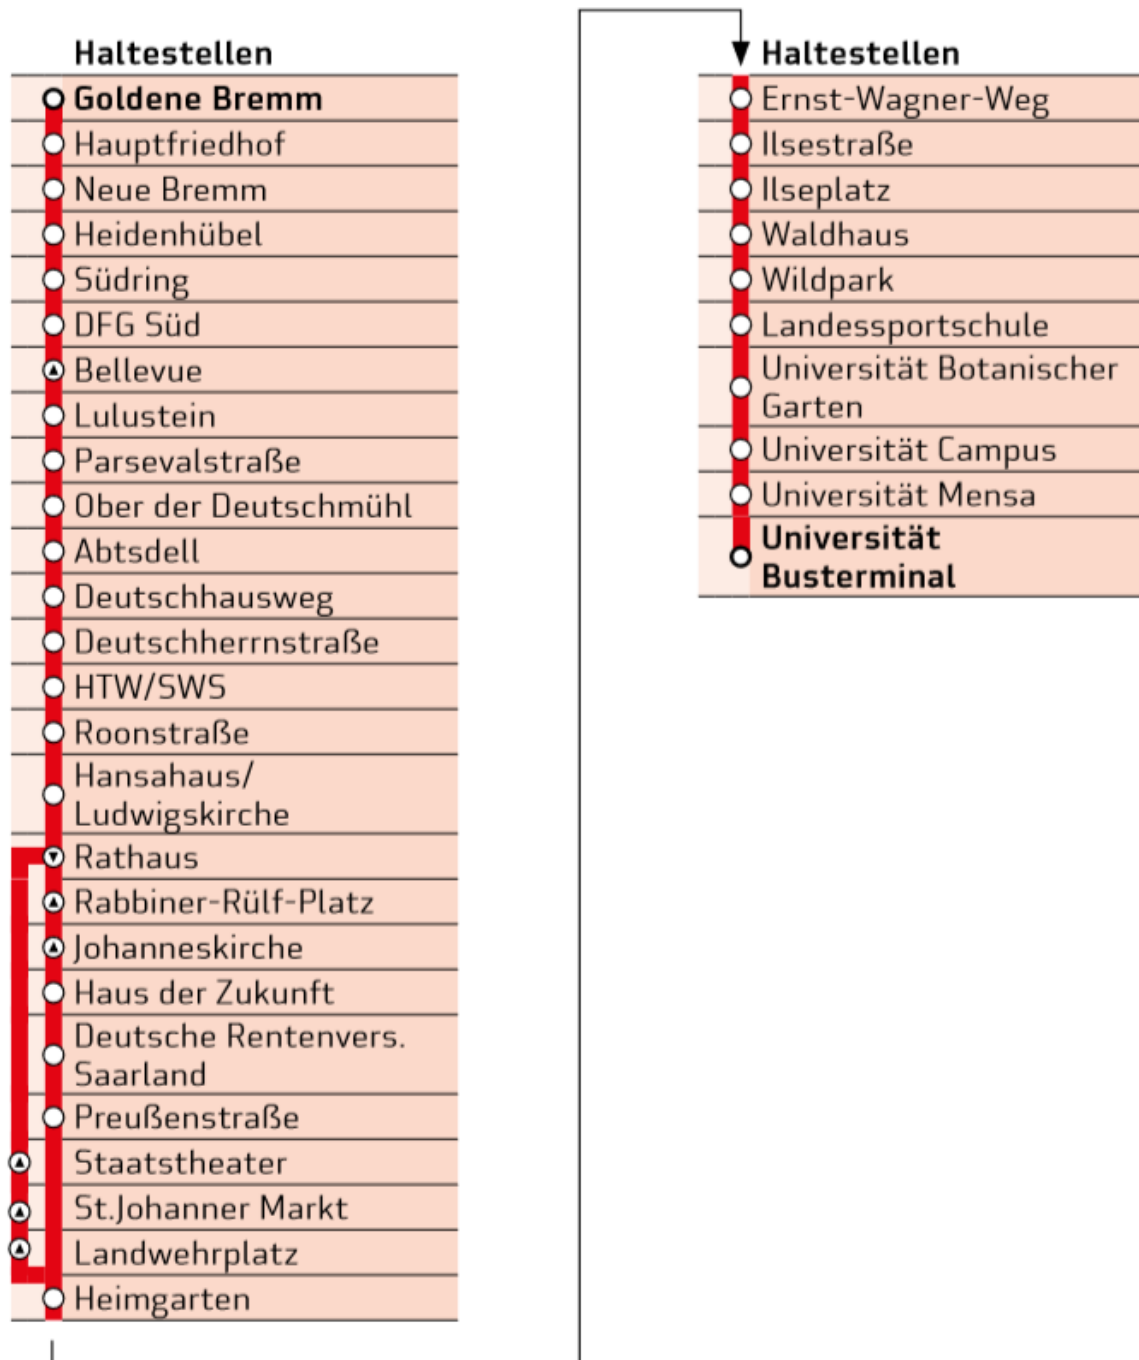

Linie 109

Bitte beachten Sie:

Die Linienführung der Linie 109 bleibt unverändert, es werden auch weiterhin wie gewohnt alle Haltestellen angefahren. Aus Platzgründen werden in den Fahrplantabellen allerdings nicht immer alle Haltestellen aufgeführt.

Fehlt Ihre Wunschhaltestelle in der Fahrplantabelle, dann liegt die Abfahrtszeit Ihrer Wunschhaltestelle zwischen den Abfahrtszeiten der davor und danach gelegenen Haltestellen.

109

Goldene Bremm - Lulustein - HTW/SWS - Hansahauss/Ludwigskirche - Rathaus - Ilseplatz - Universität Busterminal