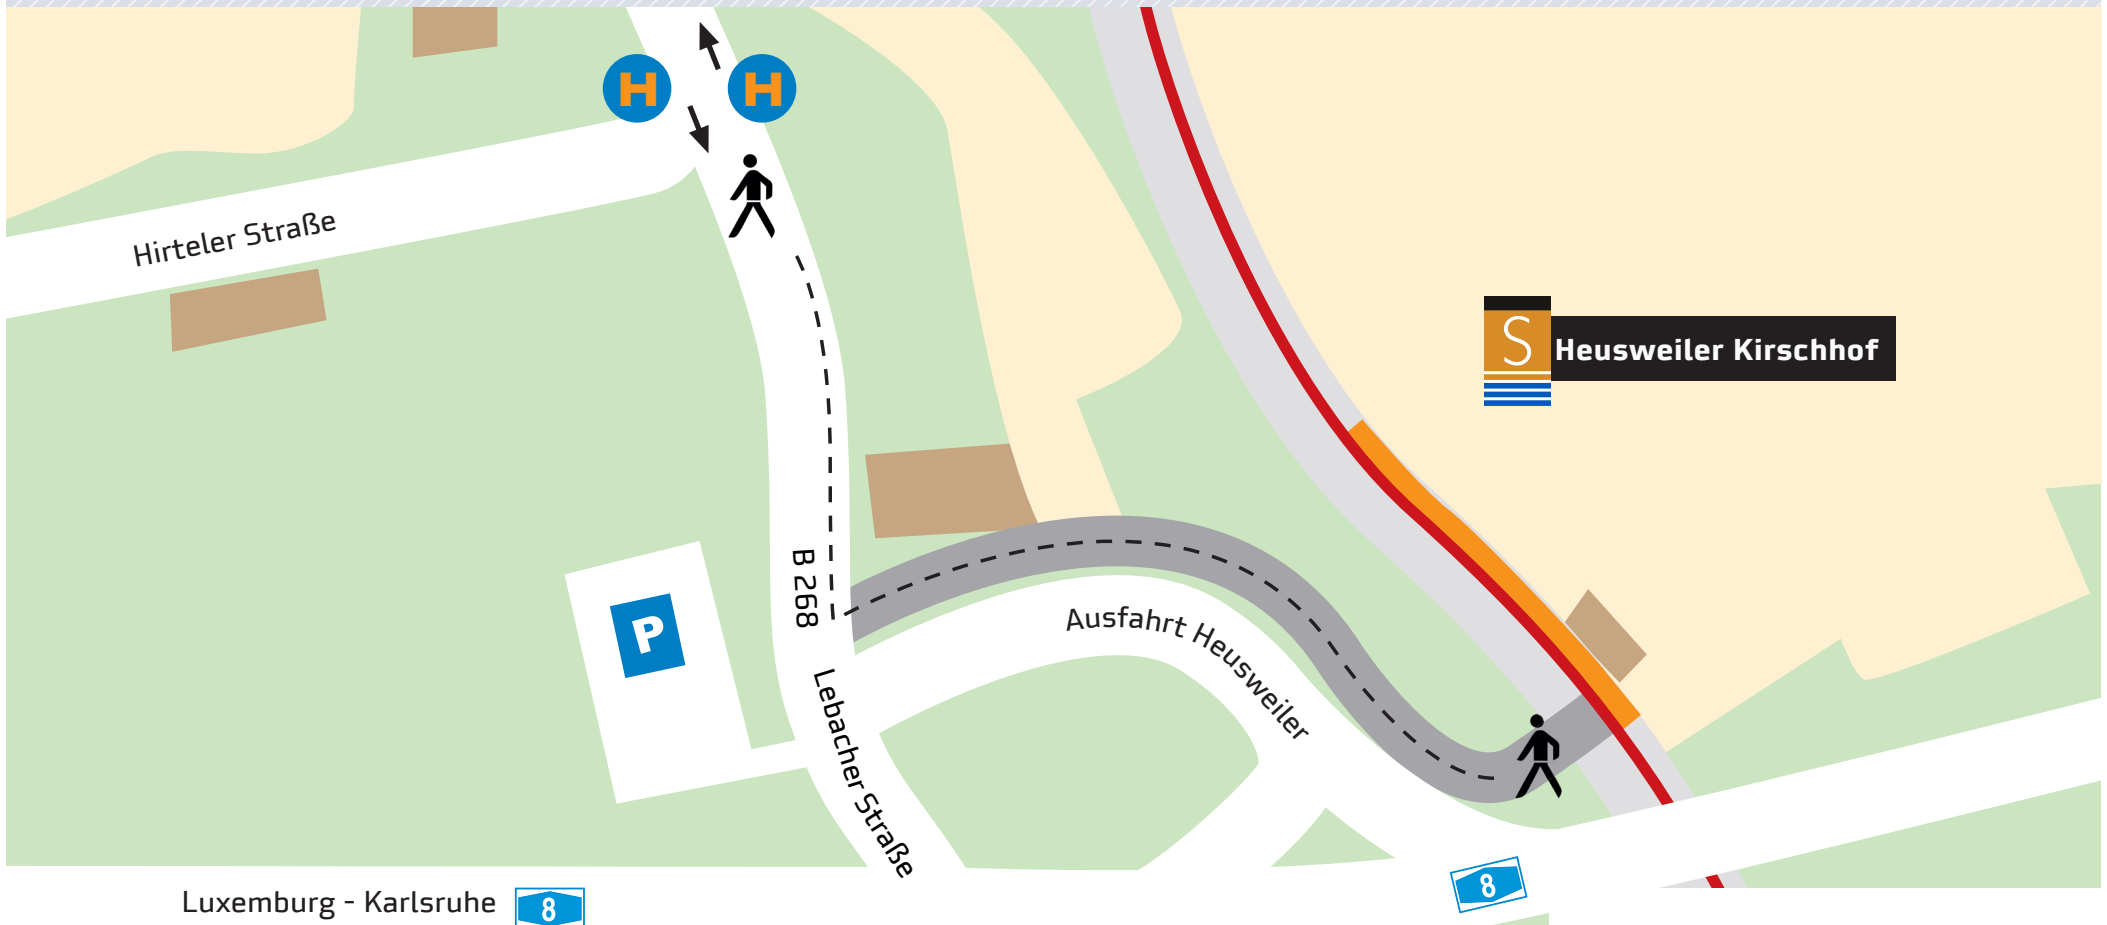

Information zum Schienenersatzverkehr

HALTESTELLE HEUSWEILER KIRSCHHOF

Sehr geehrte Fahrgäste, für den Fall, dass die Stadtbahn einmal ausfallen sollte, bieten wir Ihnen einen Schienenersatzverkehr per Bus an. Dieser Schienenersatzverkehr wird nur dann durchgeführt, wenn er auf der dynamischen Fahrgastinformationsanzeige angezeigt wird. Die Bushaltestelle befindet sich hier in der Nähe. Damit Sie sie schnell und einfach finden können, ist sie auf dem unten stehenden Plan mit diesem Symbol  markiert. Wir danken herzlich für Ihr Verständnis und wünschen eine gute Fahrt.

Bushaltestelle für Schienenersatzverkehr

Stadtbahn-Trasse mit Haltestelle

Luxemburg - Karlsruhe