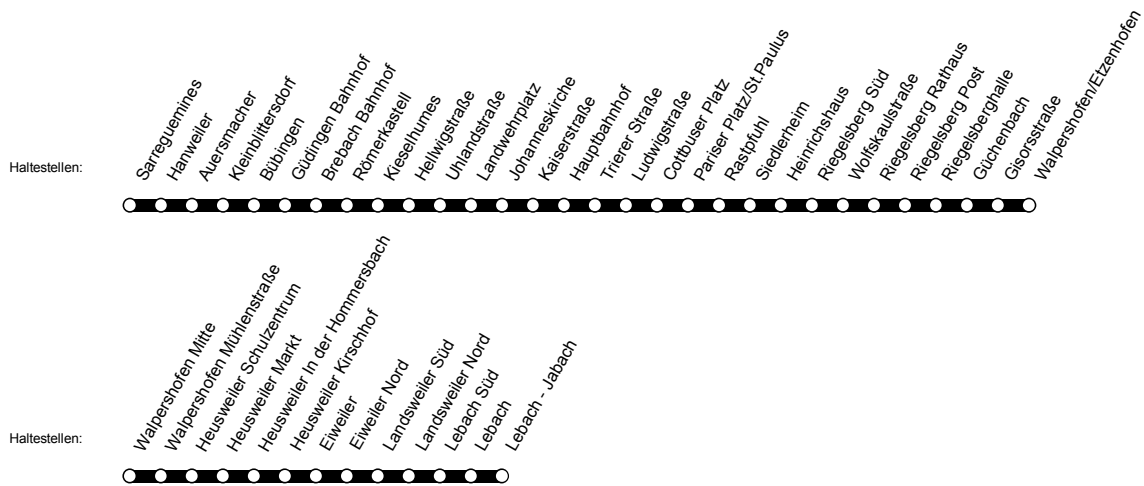

Sarreguemines - Brebach - Römerkastell - Hauptbahnhof - Rastpfuhl - Riegelsberg Süd - Walpershofen Mitte - Heusweiler Markt - Eiweiler - Landsweiler - Lebach - Lebach-Jabach

Dieses Linienband zeigt alle Haltestellen. In den Fahrplantabellen sind aus Platzgründen nicht immer alle Haltestellen aufgeführt.