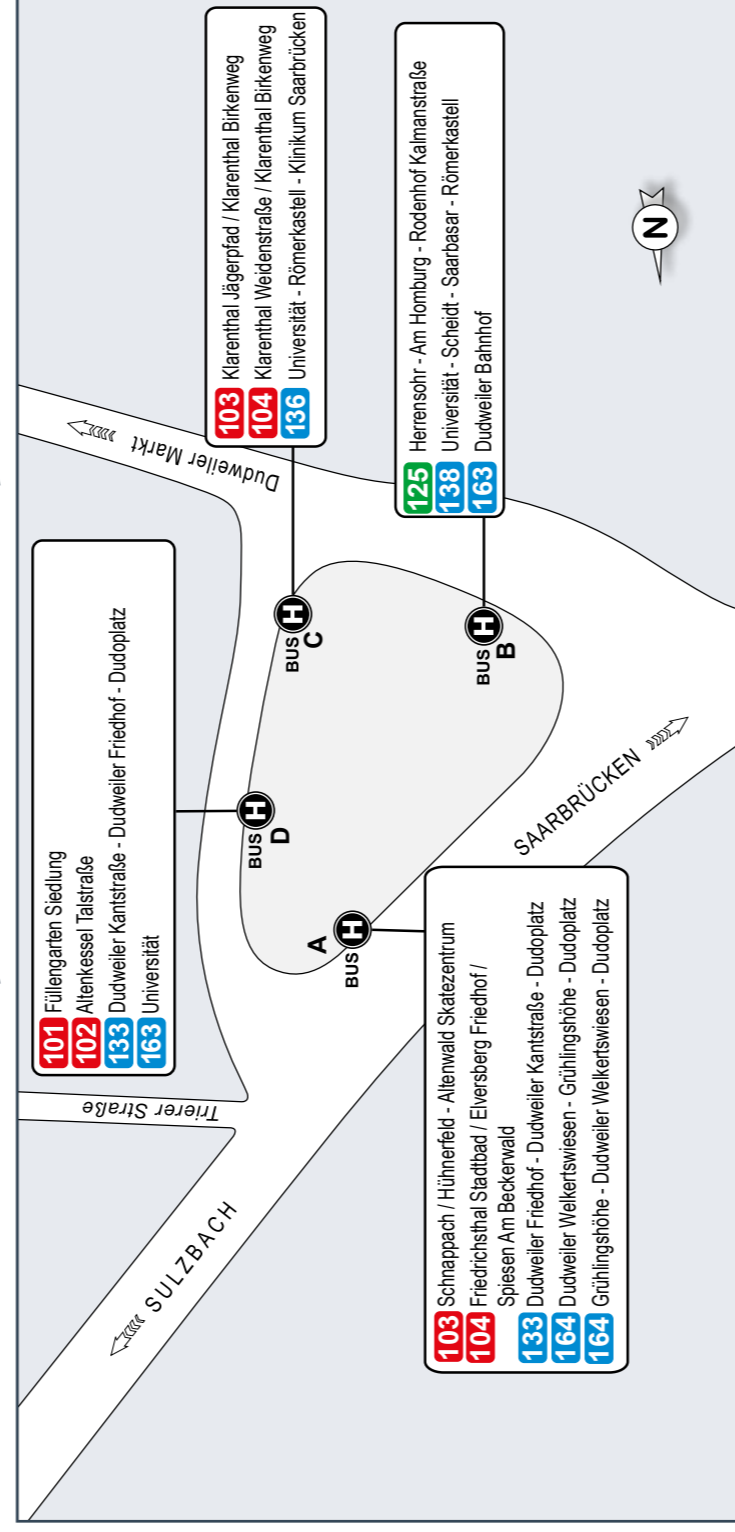

163 Universität Busterminal – Dudweiler Dudoplatz – Dudweiler Bahnhof

In den Fahrplankarten sind aus Platzgründen nicht immer alle Haltestellen aufgeführt. Das Linienband zeigt alle Haltestellen.

Montag – Freitag

Scheidt im Fürchen	649	813	—	—	—	—	—	—	—	—	—	—	—	—	—	—	—	—	—				
Barthenberg	650	814	—	—	—	—	—	—	—	—	—	—	—	—	—	—	—	—	—				
Stuhlsatzenhaus B	652	816	—	—	—	—	—	—	—	—	—	—	—	—	—	—	—	—	—				
Universität Busterminal E	730	817	843	910	940	1010	1040	1110	1140	1225	1255	1325	1355	—	—	—	—	—	—	1825	1855	1925	1955
Universität Busterminal A	653	817	—	—	—	—	—	—	—	—	—	—	—	—	—	—	—	—	—	—	—	—	—
Universität Mensa	655	—	—	—	—	—	—	—	—	—	—	—	—	—	—	—	—	—	—	—	—	—	—
Universität Campus	656	—	—	—	—	—	—	—	—	—	—	—	—	—	—	—	—	—	—	—	—	—	—
Universität Mensa	657	—	—	—	—	—	—	—	—	—	—	—	—	—	—	—	—	—	—	—	—	—	—
Uni Botanischer Garten	—	731	818	844	911	941	1011	1041	1111	1141	1226	1256	1326	1356	Min	1826	1856	1926	1956	—	—	—	—
Stuhlsatzenhaus A	701	733	820	846	913	943	1013	1043	1113	1143	1228	1258	1328	1358	—	1828	1858	1928	1958	—	—	—	—
Hermann-Löns-Straße	702	734	821	847	914	944	1014	1044	1114	1144	1229	1259	1329	1359	—	1829	1859	1929	1959	—	—	—	—
Dudweiler Bürgerhaus	703	735	822	848	915	945	1015	1045	1115	1145	1230	1300	1330	1400	—	1830	1900	1930	2000	—	—	—	—
Dudweiler Dudoplatz B	705	737	824	850	917	947	1017	1047	1117	1147	1232	1302	1332	1402	—	1832	1902	1932	2002	—	—	—	—
Dudweiler Bahnhof A	707	739	826	852	919	949	1019	1049	1119	1149	1234	1304	1334	1404	—	1834	1904	1934	2004	—	—	—	—

Haltestellenübersichtsplan Dudweiler Dudoplatz

mobisaar
Lotsenservice
Buchen Sie jetzt den kostenlosen
Lotsenservice unter:
Tel.: 06898 500 4000
E-Mail: mobisaar@saarvv.de
www.mobisaar.de
Servicezeiten:
Mo. - Fr. 08.00 - 18.00 Uhr