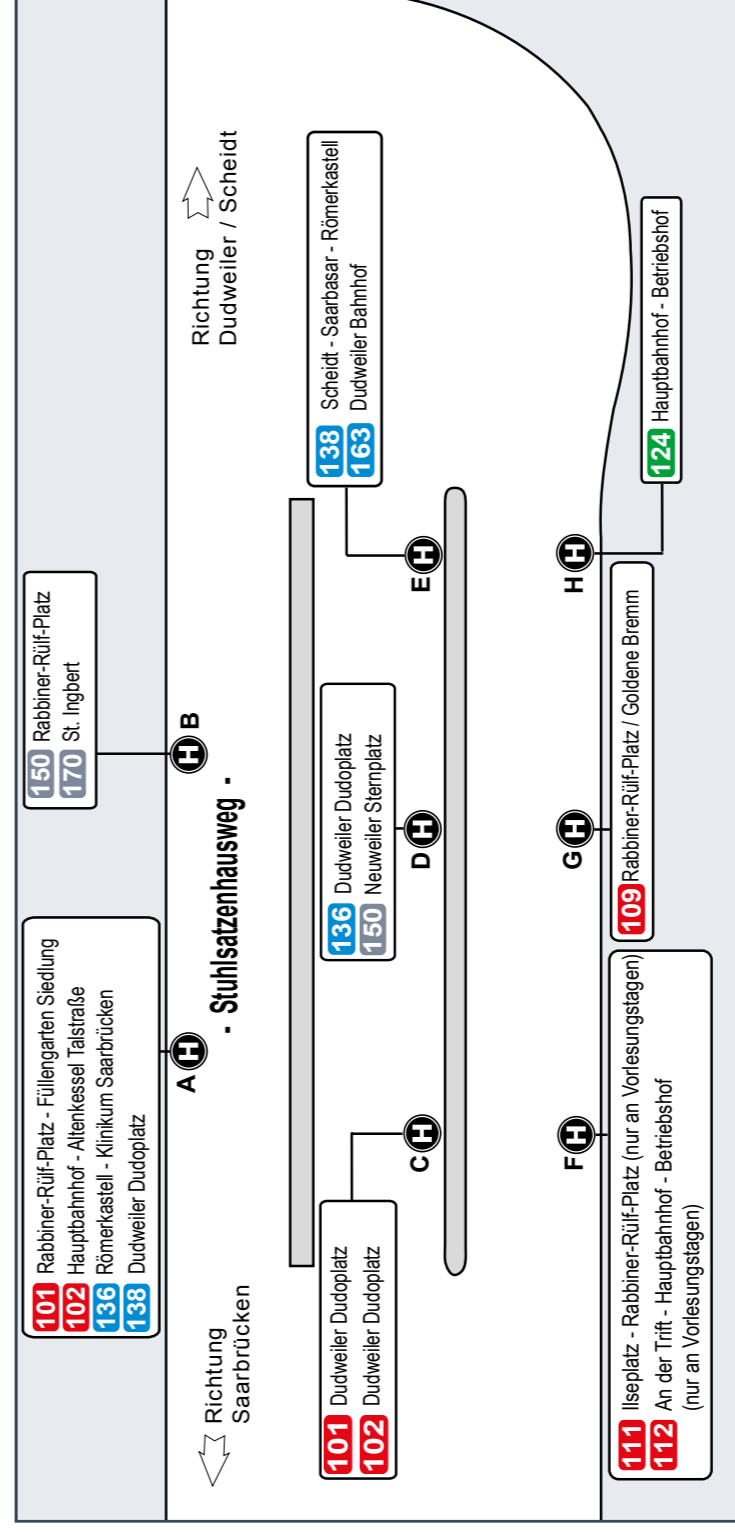

Haltestellenübersichtsplan Universität Busterminal

gültig ab 15. Oktober 2018

Dudweiler Bahnhof –
Universität Busterminal

FAHRPLAN
163

Saarbahn Service Center
Nassauer Str. 2-4
66111 Saarbrücken
Tel.: 0681 5003-377
Fax: 0681 5003-426
Mo - Fr 08.00 - 18.00 Uhr
E-Mail: abo@saarbahn.de
Öffnungszeiten:
Mo - Do 08.00 - 16.00 Uhr
Fr 08.00 - 15.00 Uhr
Abo-Service

Internet
www.saarbahn.de
www.facebook.com/saarbahn
www.twitter.com/mysaarbahn
Höhenzollernstr. 104-106
66117 Saarbrücken
E-Mail: info@saarbahn.de
Hier steigt'ich ein!

Saarländische Nahverkehrs-Service GmbH

SaarV Call-Center
Fahrplan- und
Tarifskundente
Mo - Sa 06.00 - 19.00 Uhr
Öffnungszeiten:
08.00 - 18.00 Uhr
50 und Feiertage
Tel.: 06898 500 4000
Fax: 06898 500 4100
E-Mail: service@saarvv.de
www.saarvv.de

Änderungen vorbehalten. Für Druckfehler und Irrtümer keine Haftung.