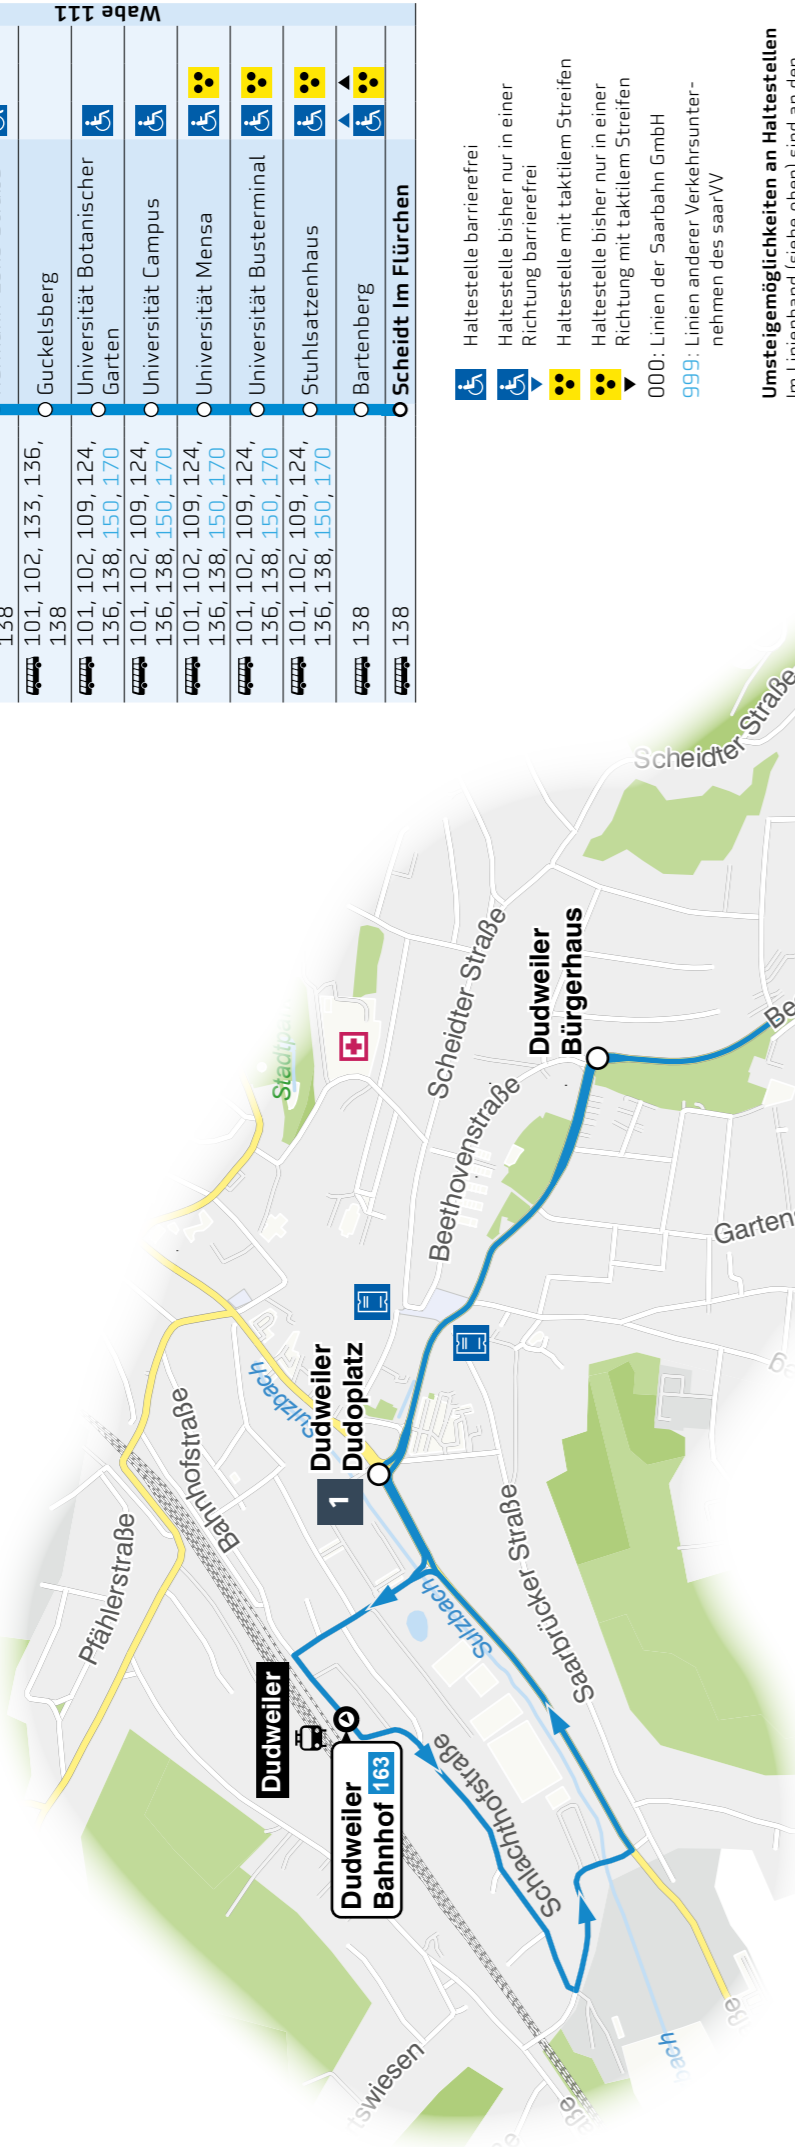

Haltestellenübersichtspläne Dudweiler Dudoplatz und Universität Busterminal siehe Rückseite.

Dudweiler Bahnhof – Dudweiler Dudoplatz – Universität Busterminal

Umsteigelinien	Haltestellen
101, 102, 103, 104, 125, 133, 136, 138, 164, 132, 160	Dudweiler Bahnhof
101, 102, 136, 138, 160	Dudweiler Dudoplatz
101, 102, 133, 136, 138	Dudweiler Bürgerhaus
101, 102, 133, 136, 138	Hermann-Löns-Straße
101, 102, 133, 136, 138	Guckelsberg
101, 102, 109, 124, 136, 138, 150, 170	Universität Botanischer Garten
101, 102, 109, 124, 136, 138, 150, 170	Universität Campus
101, 102, 109, 124, 136, 138, 150, 170	Universität Mensa
101, 102, 109, 124, 136, 138, 150, 170	Universität Busterminal
138	Stuhlsatzenhaus
138	Bartenberg
138	Scheidt Im Flürchen

In den Fahrplankarten sind aus Platzgründen nicht immer alle Haltestellen aufgeführt. Das Linienband zeigt alle Haltestellen.

Montag – Freitag

Dudweiler Bahnhof A	634	712	742	826	853	921	951	1021	1051	1121	1151	1236	1306	1336	1406	1806	1836	1906	1936	
Dudweiler Dudoplatz D	638	716	746	830	857	925	955	1025	1055	1125	1155	1240	1310	1340	1410	1810	1840	1910	1940	
Dudweiler Bürgerhaus	640	718	748	832	859	927	957	1027	1057	1127	1157	1242	1312	1342	1412	1812	1842	1912	1942	
Hermann-Löns-Straße	641	719	749	833	900	928	958	1028	1058	1128	1158	1243	1313	1343	1413	alle	1813	1843	1913	1943
Guckelsberg B	642	720	750	834	901	929	959	1029	1059	1129	1159	1244	1314	1344	1414	30	1814	1844	1914	1944
Uni Botanischer Garten	—	724	754	838	905	933	1003	1033	1103	1133	1203	1248	1318	1348	1418	Min	1818	1848	1918	1948
Universität Campus	—	725	755	839	906	934	1004	1034	1104	1134	1204	1249	1319	1349	1419	Min	1819	1849	1919	1949
Universität Mensa	—	726	756	840	907	935	1005	1035	1105	1135	1205	1250	1320	1350	1420	—	1820	1850	1920	1950
Universität Busterminal E	—	728	758	842	909	937	1007	1037	1107	1137	1207	1252	1322	1352	1422	—	1822	1852	1922	1952
Stuhlsatzenhaus	643	—	—	—	—	—	—	—	—	—	—	—	—	—	—	—	—	—	—	—
Universität Busterminal A	644	—	—	—	—	—	—	—	—	—	—	—	—	—	—	—	—	—	—	—