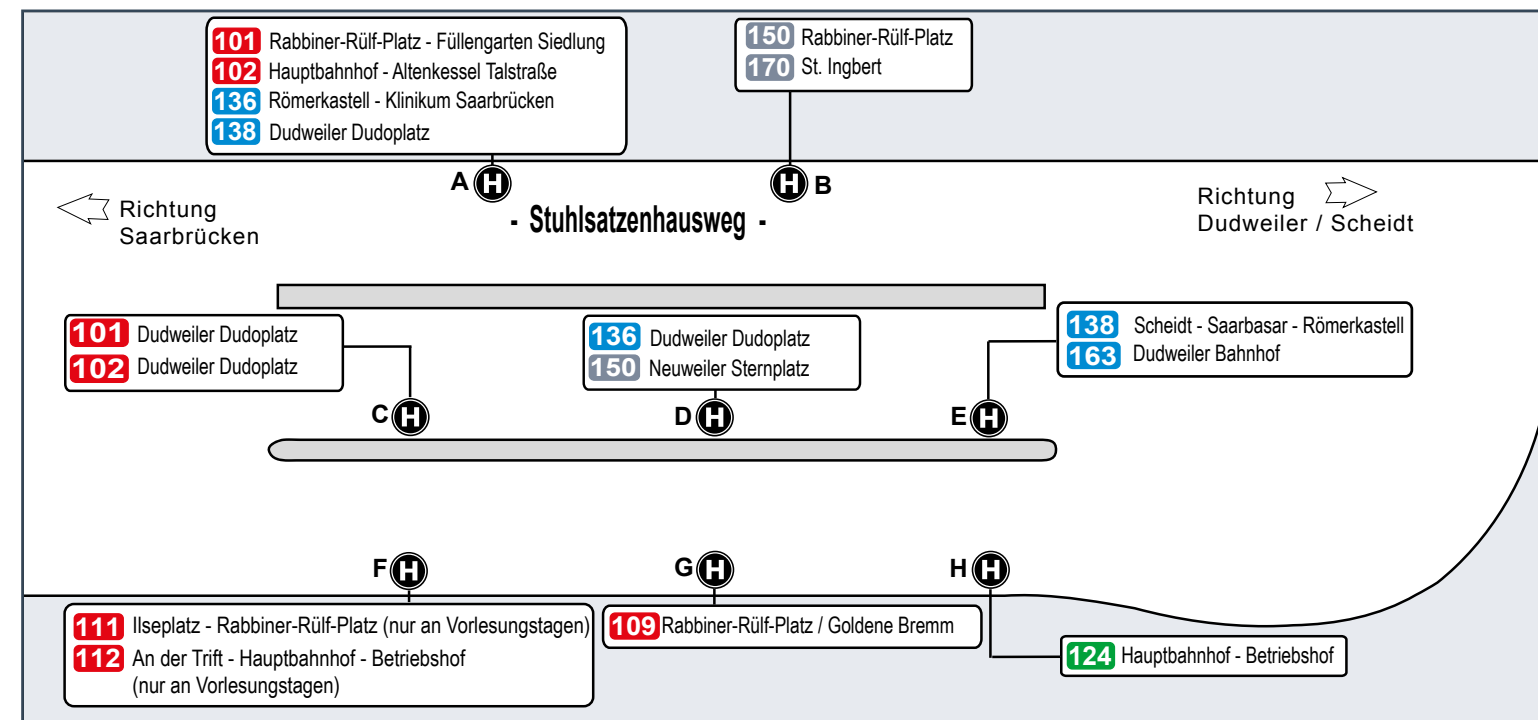

Hallenbad Dudweiler (DudoBad) 1

Universität des Saarlandes, Campus 2

Universität des Saarlandes, Präsidialgebäude 3

**Legende**

- Endstelle 133
- Haltestelle 133
- Haltestelle nur in Pfeilrichtung
- Saarbahn Service Center (SSC)
- Verkaufsstelle

**Haltestellenübersichtsplan Johanneskirche**

**Haltestellenübersichtsplan Dudweiler Dudoplatz**

**Haltestellenübersichtsplan Universität Busterminal**

**133**

Dudweiler Dudoplatz – Dudweiler Krankenhaus – Guckelsberg – Dudweiler Kantstraße – Dudweiler Dudoplatz

Umsteigelinien	Haltestellen
101, 102, 103, 104, 125, 136, 138, 163, 164, 132, 160	Dudweiler Dudoplatz
103, 104, 164, 132, 160	Turmschulhaus
160	Dudweiler Klosterstraße
160	Dudweiler Krankenhaus
160	Neuweilerstraße
160	Dudweiler Friedhof
160	Neuweilerstraße
160	Dudweiler Stadtpark
160	Dudweiler Schwimmbad
101, 102, 136, 138	Tannenweg
101, 102, 136, 138, 163	Barbarastraße
101, 102, 136, 138, 163	Pfaffenkopf
101, 102, 136, 138, 163	An der Steig
101, 102, 103, 104, 125, 136, 138, 163, 164, 132, 160	Guckelsberg
101, 102, 136, 138, 160	Lisbet-Dill-Str.
101, 102, 103, 104, 125, 136, 138, 163, 164, 132, 160	Dudweiler Dudoplatz

**Umsteigemöglichkeiten an Haltestellen**  
Im Linienband (siehe oben) sind an den Haltestellen die Linien aufgelistet, an denen prinzipiell die Möglichkeit besteht, auf andere Linien umzusteigen.  
Dies bedeutet jedoch nicht, dass bei jeder Fahrt auf dieser Linie ein direkter Anschluss an die Umsteigelinie besteht. Es wird lediglich darauf hingewiesen, dass die betreffende Linie und die Umsteigelinie hier eine/n gemeinsame Haltestelle bzw. Haltestellenbereich haben.