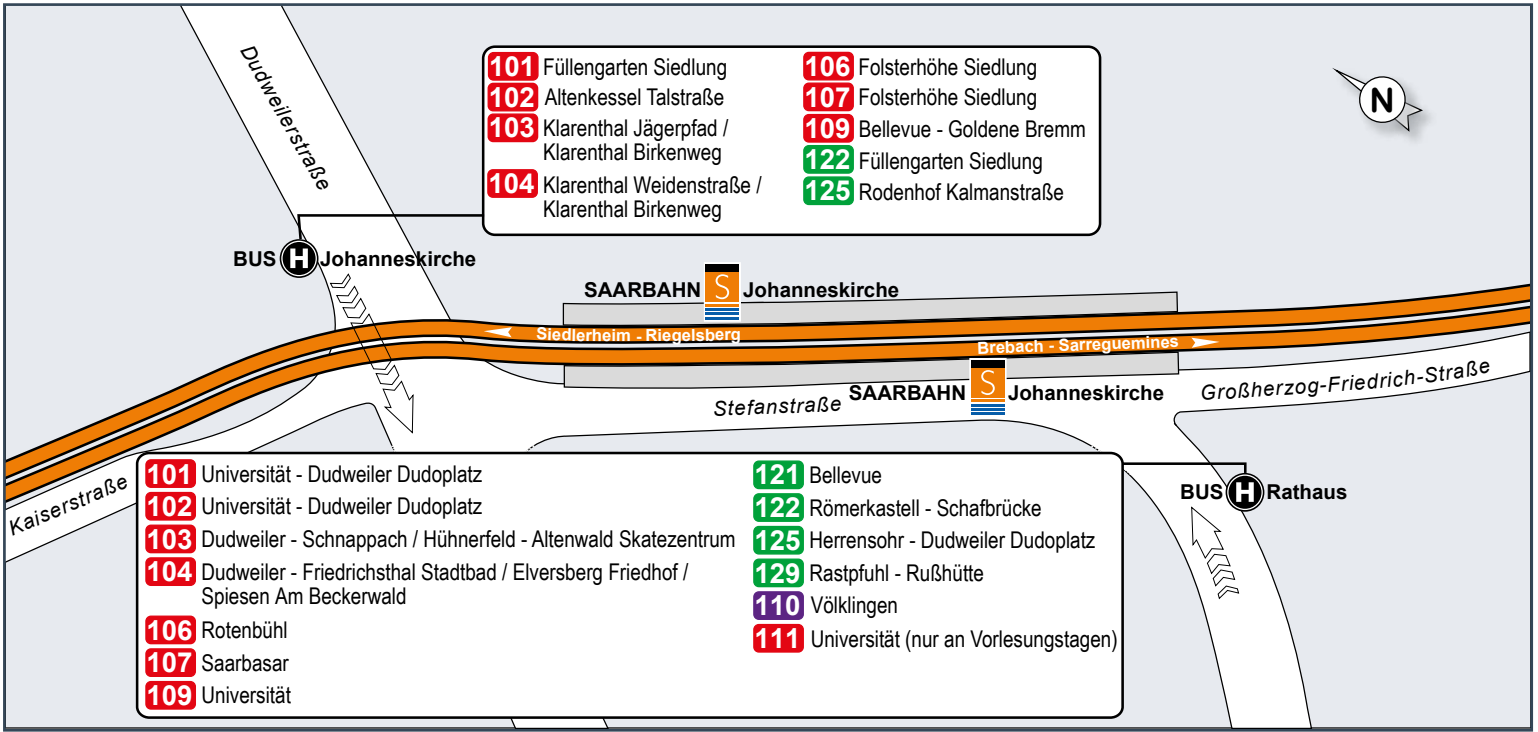

Hallenbad Dudweiler (DudoBad) 1

Universität des Saarlandes, Campus 2

Universität des Saarlandes, Präsidialgebäude 3

**Legende**

- Endstelle 133
- Haltestelle 133
- Haltestelle nur in Pfeilrichtung
- Saarbahn Service Center (SSC)
- Verkaufsstelle

**Haltestellenübersichtsplan Johanneskirche**

**Haltestellenübersichtsplan Dudweiler Dudoplatz**

**Haltestellenübersichtsplan Universität Busterminal**

**133**

Dudweiler Dudoplatz – Dudweiler Krankenhaus – Guckelsberg – Dudweiler Kantstraße – Dudweiler Dudoplatz

Umsteigelinien	Haltestellen
101, 102, 103, 104, 125, 136, 138, 163, 164, 132, 160	Dudweiler Dudoplatz
103, 104, 164, 132, 160	Turmschulhaus
160	Dudweiler Klosterstraße
160	Dudweiler Krankenhaus
160	Neuweilerstraße
160	Dudweiler Friedhof
160	Neuweilerstraße
160	Dudweiler Stadtpark
160	Dudweiler Schwimmbad
101, 102, 136, 138	Tannenweg
101, 102, 136, 138, 163	Barbarastraße
101, 102, 136, 138, 163	Pfaffenkopf
101, 102, 136, 138, 163	An der Steig
101, 102, 103, 104, 125, 136, 138, 163, 164, 132, 160	Guckelsberg
101, 102, 136, 138, 160	Lisbet-Dill-Str.
101, 102, 103, 104, 125, 136, 138, 163, 164, 132, 160	Dudweiler Dudoplatz