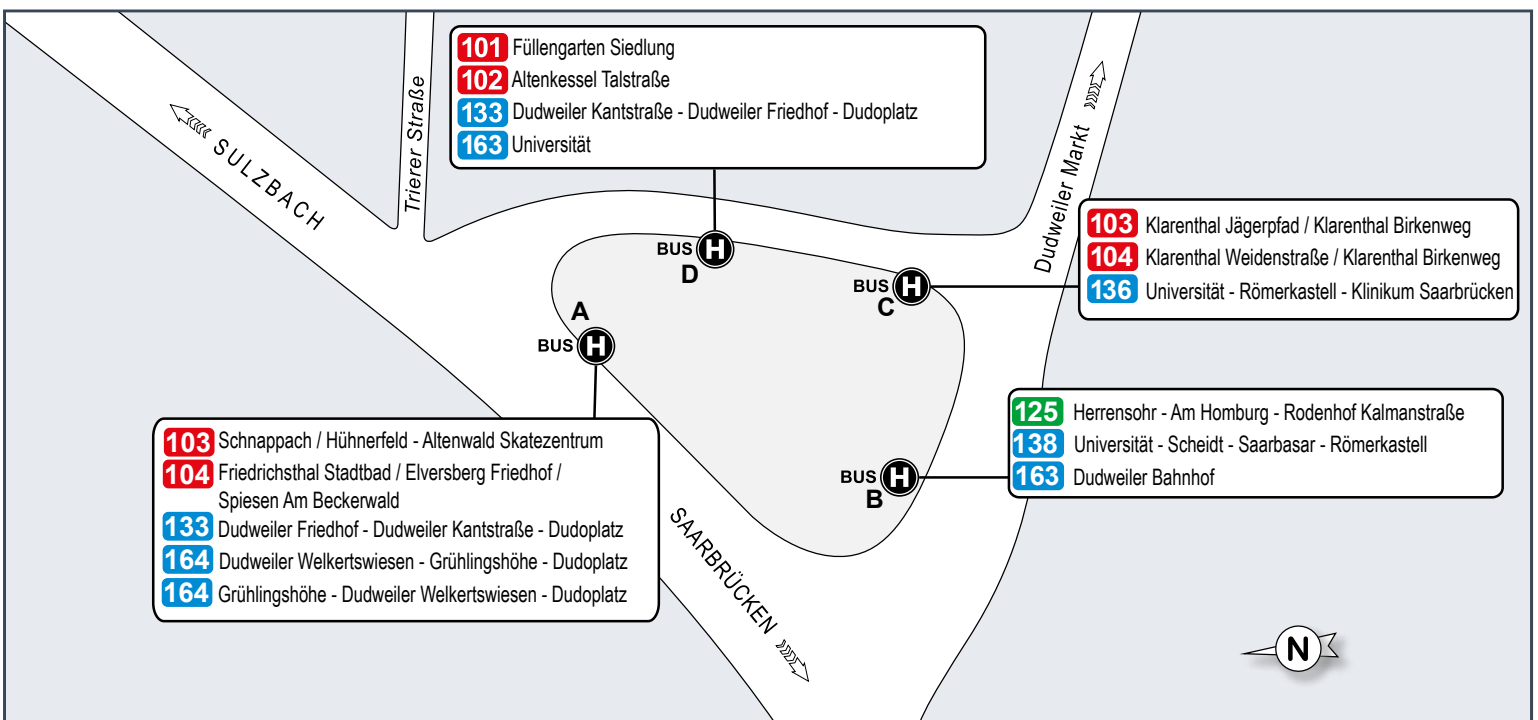

Hallenbad Dudweiler (DudoBad) 1

Universität des Saarlandes, Campus 2

Universität des Saarlandes, Präsidialgebäude 3

**Legende**

- Endstelle 133
- Haltestelle 133
- Haltestelle nur in Pfeilrichtung
- Saarbahn Service Center (SSC)
- Verkaufsstelle

**Haltestellenübersichtsplan Johanneskirche**

**Haltestellenübersichtsplan Dudweiler Dudoplatz**

**Haltestellenübersichtsplan Universität Busterminal**

**133**

Dudweiler Dudoplatz – Dudweiler Krankenhaus – Guckelsberg – Dudweiler Kantstraße – Dudweiler Dudoplatz

Umsteigelinien	Haltestellen
101, 102, 103, 104, 125, 136, 138, 163, 164, 132, 160	Dudweiler Dudoplatz
103, 104, 164, 132, 160	Turmschulhaus
160	Dudweiler Klosterstraße
160	Dudweiler Krankenhaus
160	Neuweilerstraße
160	Dudweiler Friedhof
160	Neuweilerstraße
160	Dudweiler Stadtpark
160	Dudweiler Schwimmbad
101, 102, 136, 138	Tannenweg
101, 102, 136, 138, 163	Barbarastraße
101, 102, 136, 138, 163	Pfaffenkopf
101, 102, 136, 138, 163	An der Steig
101, 102, 103, 104, 125, 136, 138, 163, 164, 132, 160	Guckelsberg
101, 102, 136, 138, 160	Lisbet-Dill-Str.
101, 102, 103, 104, 125, 136, 138, 163, 164, 132, 160	Dudweiler Dudoplatz