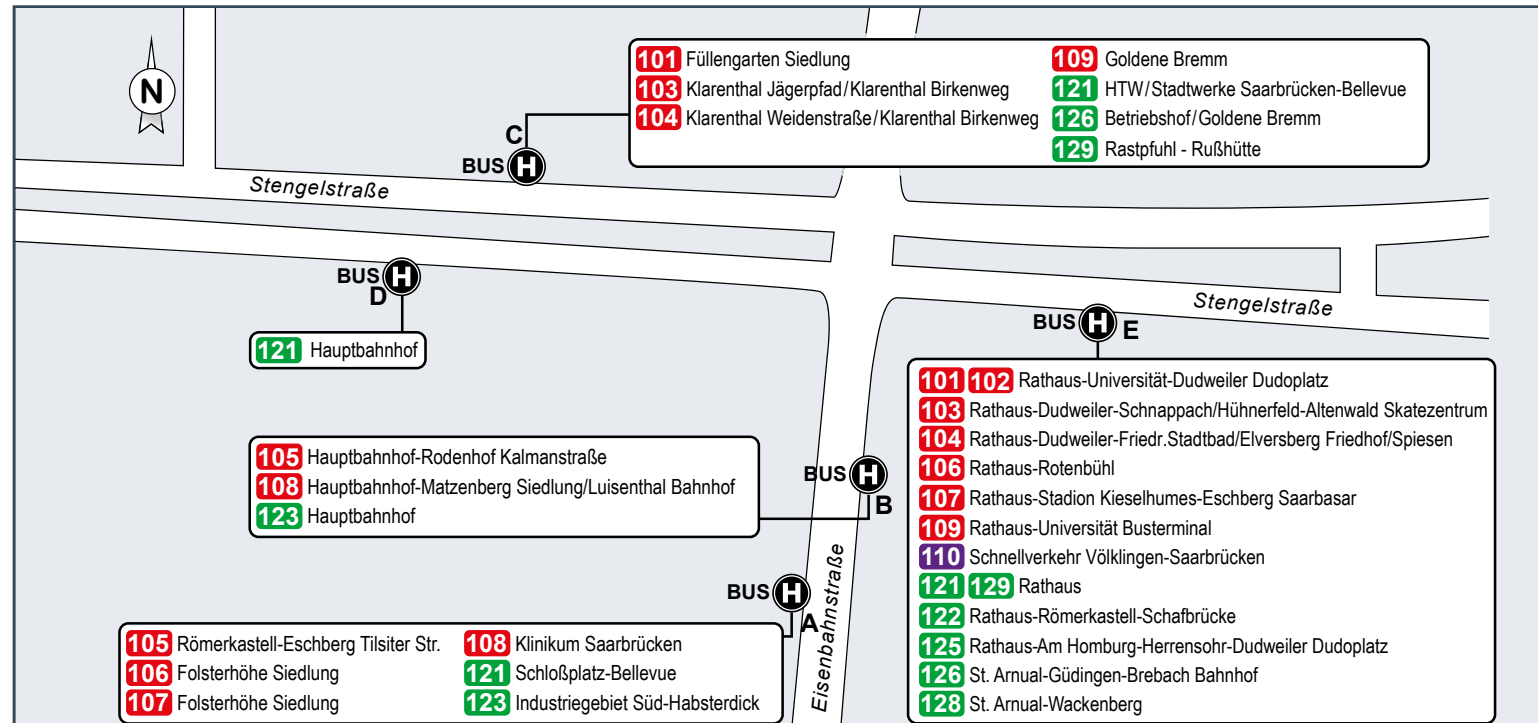

Umsteigemöglichkeiten an Haltestellen
Im Linienband (siehe oben) sind an den Haltestellen die Linien aufgelistet, an denen prinzipiell die Möglichkeit besteht, auf andere Linien umzusteigen.

Dies bedeutet jedoch nicht, dass bei jeder Fahrt auf dieser Linie ein direkter Anschluss an die Umsteigelinie besteht. Es wird lediglich darauf hingewiesen, dass die betreffende Linie und die Umsteigelinie hier eine/n gemeinsame Haltestelle bzw. Haltestellenbereich haben.

Haltestellenübersichtsplan Dudweiler Dudoplatz

Haltestellenübersichtsplan Hauptbahnhof

Haltestellenübersichtsplan Johanneskirche

Haltestellenübersichtsplan Hansahaus Ludwigskirche

Hallenbad Dudweiler (DudoBad) 1

Saarländhalle 2

Hauptbahnhof 3

Johanneskirche 4