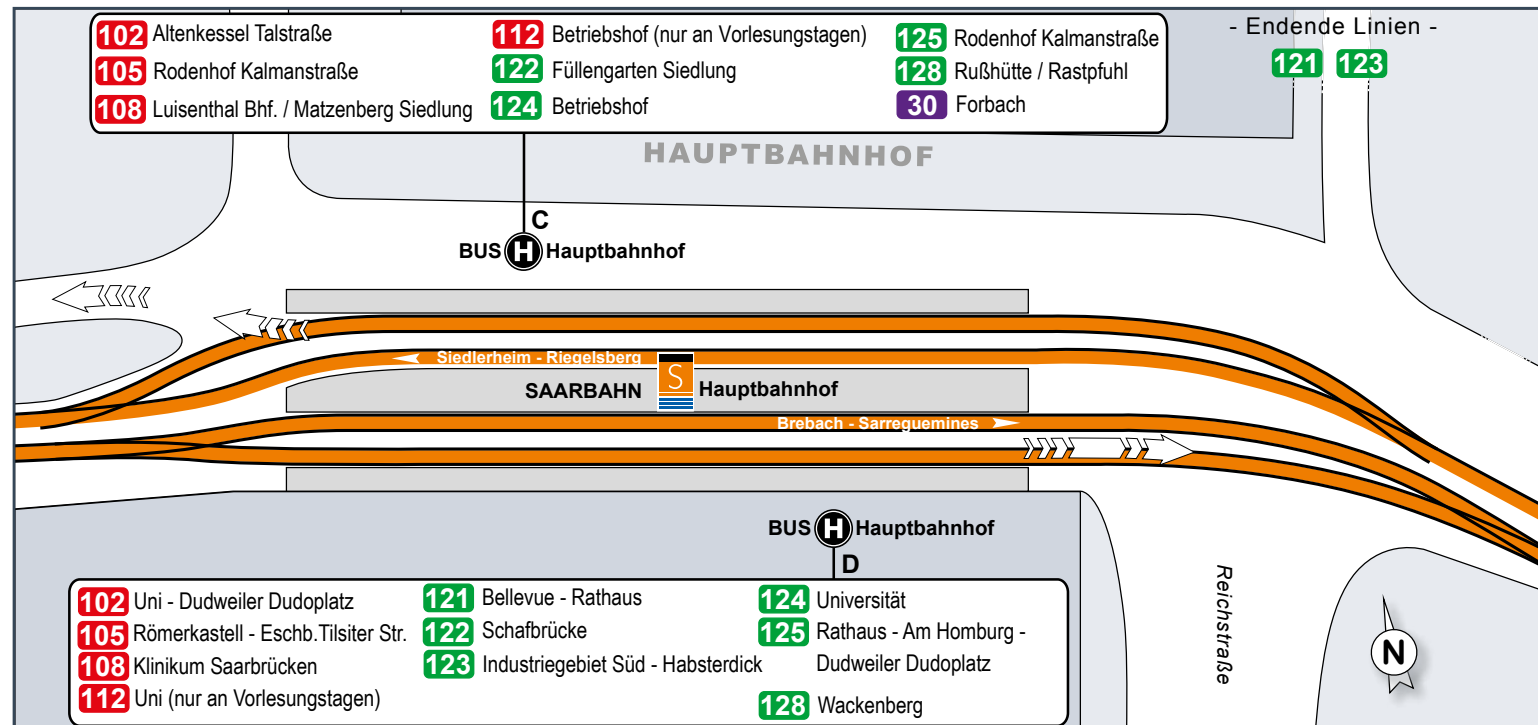

Umsteigemöglichkeiten an Haltestellen
Im Linienband (siehe oben) sind an den Haltestellen die Linien aufgelistet, an denen prinzipiell die Möglichkeit besteht, auf andere Linien umzusteigen.

Dies bedeutet jedoch nicht, dass bei jeder Fahrt auf dieser Linie ein direkter Anschluss an die Umsteigelinie besteht. Es wird lediglich darauf hingewiesen, dass die betreffende Linie und die Umsteigelinie hier eine/n gemeinsame Haltestelle bzw. Haltestellenbereich haben.

Haltestellenübersichtsplan Dudweiler Dudoplatz

Haltestellenübersichtsplan Hauptbahnhof

Haltestellenübersichtsplan Johanneskirche

Haltestellenübersichtsplan Hansahaus Ludwigskirche

Hallenbad Dudweiler (DudoBad) 1

Saarländhalle 2

Hauptbahnhof 3

Johanneskirche 4