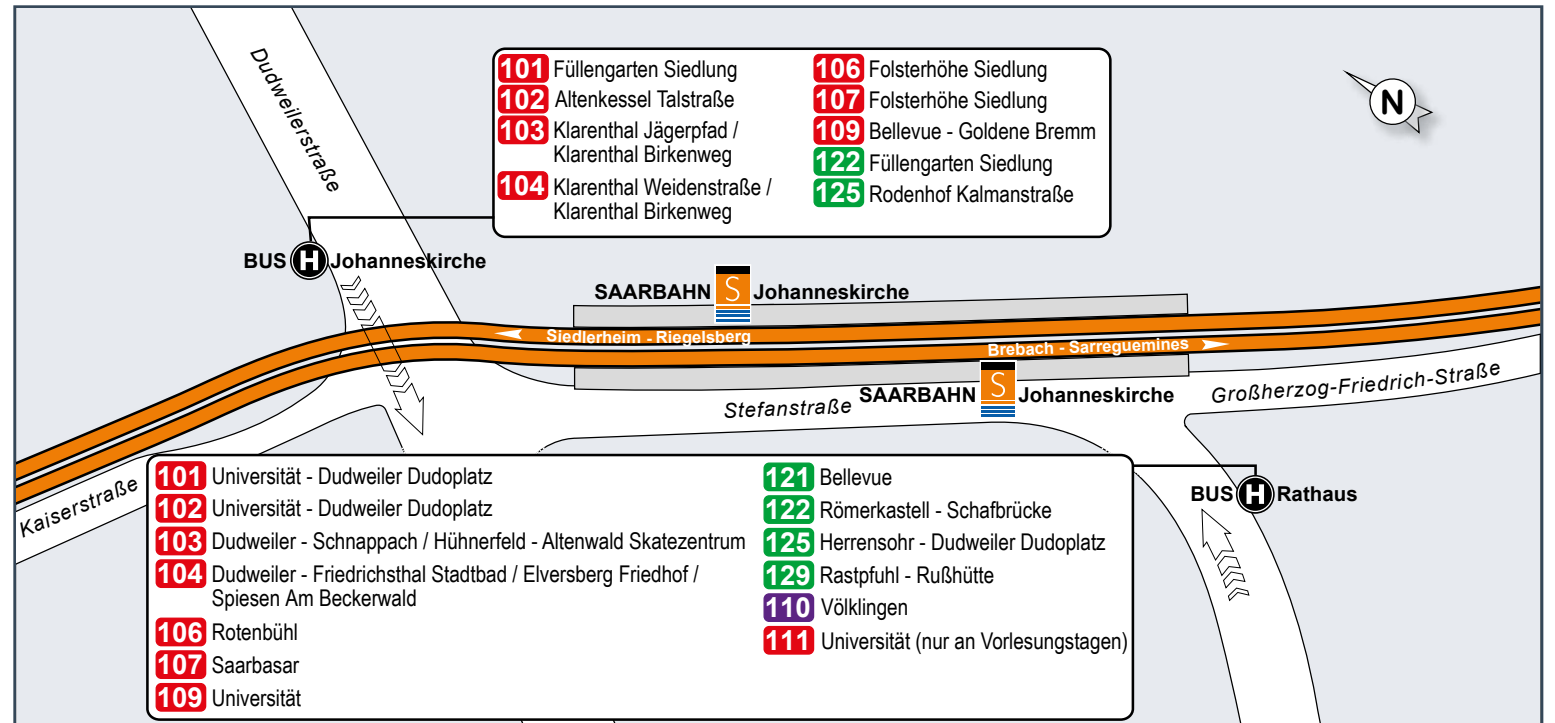

Umsteigemöglichkeiten an Haltestellen
Im Linienband (siehe oben) sind an den Haltestellen die Linien aufgelistet, an denen prinzipiell die Möglichkeit besteht, auf andere Linien umzusteigen.

Dies bedeutet jedoch nicht, dass bei jeder Fahrt auf dieser Linie ein direkter Anschluss an die Umsteigelinie besteht. Es wird lediglich darauf hingewiesen, dass die betreffende Linie und die Umsteigelinie hier eine/n gemeinsame Haltestelle bzw. Haltestellenbereich haben.

Haltestellenübersichtsplan Dudweiler Dudoplatz

Haltestellenübersichtsplan Hauptbahnhof

Haltestellenübersichtsplan Johanneskirche

Haltestellenübersichtsplan Hansahaus Ludwigskirche

Hallenbad Dudweiler (DudoBad) 1

Saarländhalle 2

Hauptbahnhof 3

Johanneskirche 4