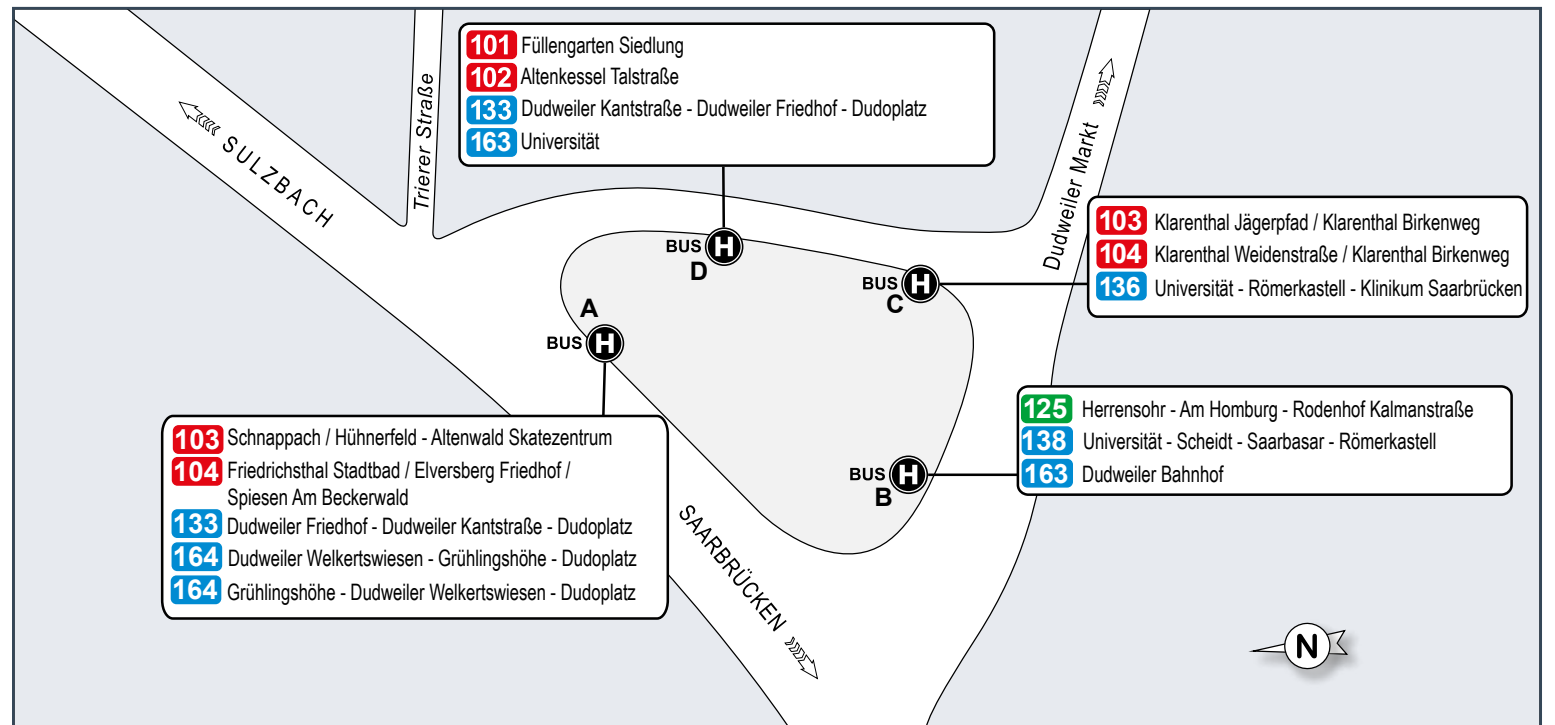

Umsteigemöglichkeiten an Haltestellen
Im Linienband (siehe oben) sind an den Haltestellen die Linien aufgelistet, an denen prinzipiell die Möglichkeit besteht, auf andere Linien umzusteigen.

Dies bedeutet jedoch nicht, dass bei jeder Fahrt auf dieser Linie ein direkter Anschluss an die Umsteigelinie besteht. Es wird lediglich darauf hingewiesen, dass die betreffende Linie und die Umsteigelinie hier eine/n gemeinsame Haltestelle bzw. Haltestellenbereich haben.

Haltestellenübersichtsplan Dudweiler Dudoplatz

Haltestellenübersichtsplan Hauptbahnhof

Haltestellenübersichtsplan Johanneskirche

Haltestellenübersichtsplan Hansahaus Ludwigskirche

Hallenbad Dudweiler (DudoBad) 1

Saarländhalle 2

Hauptbahnhof 3

Johanneskirche 4