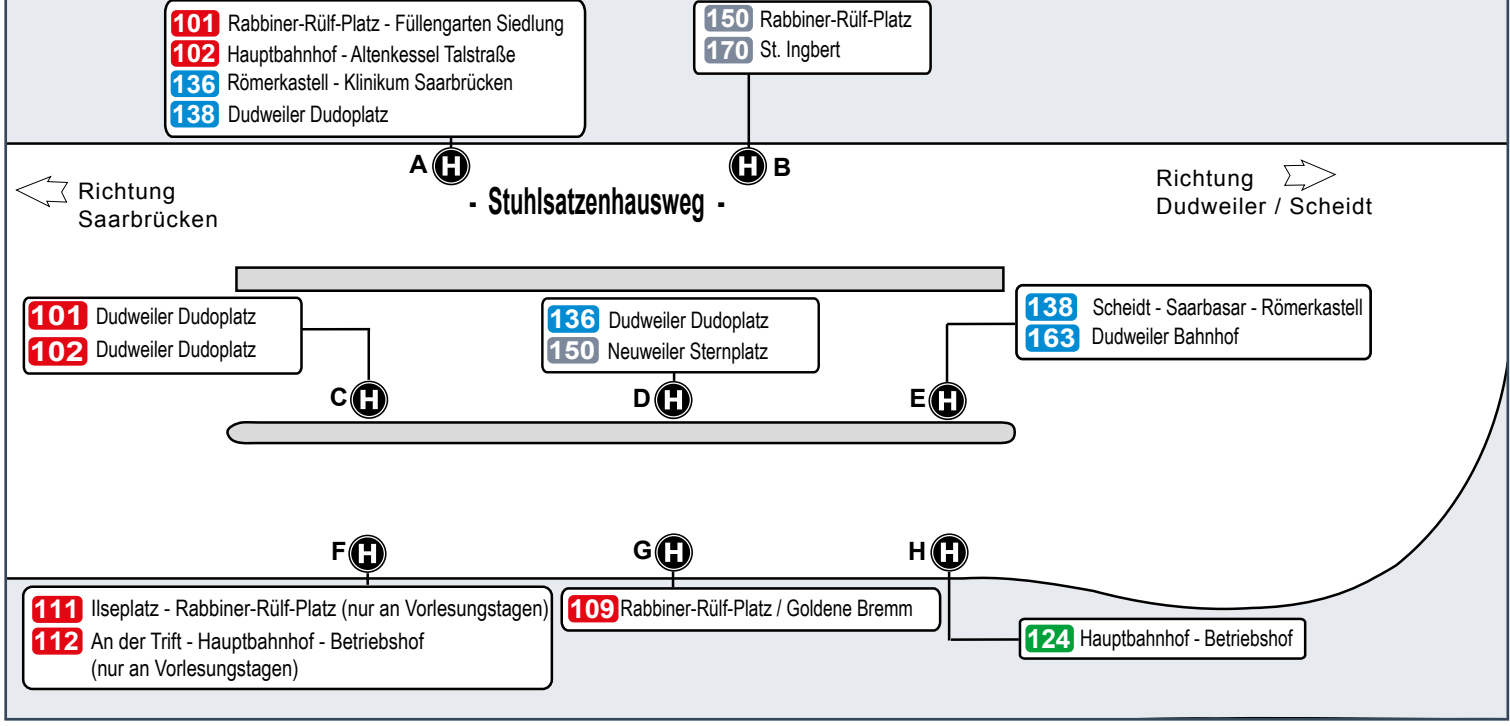

In den Fahrplantabellen sind aus Platzgründen nicht immer alle Haltestellen aufgeführt. Das Linienband zeigt alle Haltestellen.

Montag – Freitag

Table with 14 columns representing stations: Betriebshof, HTW / SWS, Roonstraße C, Trierer Straße D, Hauptbahnhof D, HBF SaarLB, Stadtbad, Haus der Zukunft A, Brauerstraße/Fernbusbahnhof, An der Trift, Prinzenweiher/Jugendherberge, Waldhaus, Wildpark, Landessportschule, Uni Botanischer Garten, Universität Campus, Universität Mensa, Universität Busterminal H. Rows show departure times for each station.

Erläuterungen: a = nur an Vorlesungstagen

Montag – Freitag

Table with 14 columns representing stations: Betriebshof, HTW / SWS, Roonstraße C, Trierer Straße D, Hauptbahnhof D, HBF SaarLB, Stadtbad, Haus der Zukunft A, Brauerstraße/Fernbusbahnhof, An der Trift, Prinzenweiher/Jugendherberge, Waldhaus, Wildpark, Landessportschule, Uni Botanischer Garten, Universität Campus, Universität Mensa, Universität Busterminal H. Rows show arrival times for each station.

Haltestellenübersichtsplan Uni-Busterminal

ZU FÜNF PUNKTEN! MIT DEM EVENTTICKET DER SAARBahn ...

... fahren Sie am Aktionstag mit bis zu 5 Personen zum Preis von nur einer Person.

Weitere Infos: saarbahn.de/eventticket

Logos for partner companies: Im Unternehmensverbund mit Stadtwerke Saarbrücken, SAAR BRÜCKEN, Saarbrücken, and Saarbrücken. Includes text 'Ein Unternehmen der Landeshauptstadt SAARBRÜCKEN'.

Änderungen vorbehalten. Für Druckfehler und Irrtümer keine Haftung.

Contact information for Saarbahn, including phone numbers (06898 500 4100), fax numbers, email addresses (service@saarvv.de), and website (www.saarvv.de). Lists various service centers like 'Saarländische Nahverkehrs-Service GmbH' and 'Abo-Service'.

FAHRPLAN 124

Universität Busterminal – Betriebshof

gültig ab 10. Dezember 2017