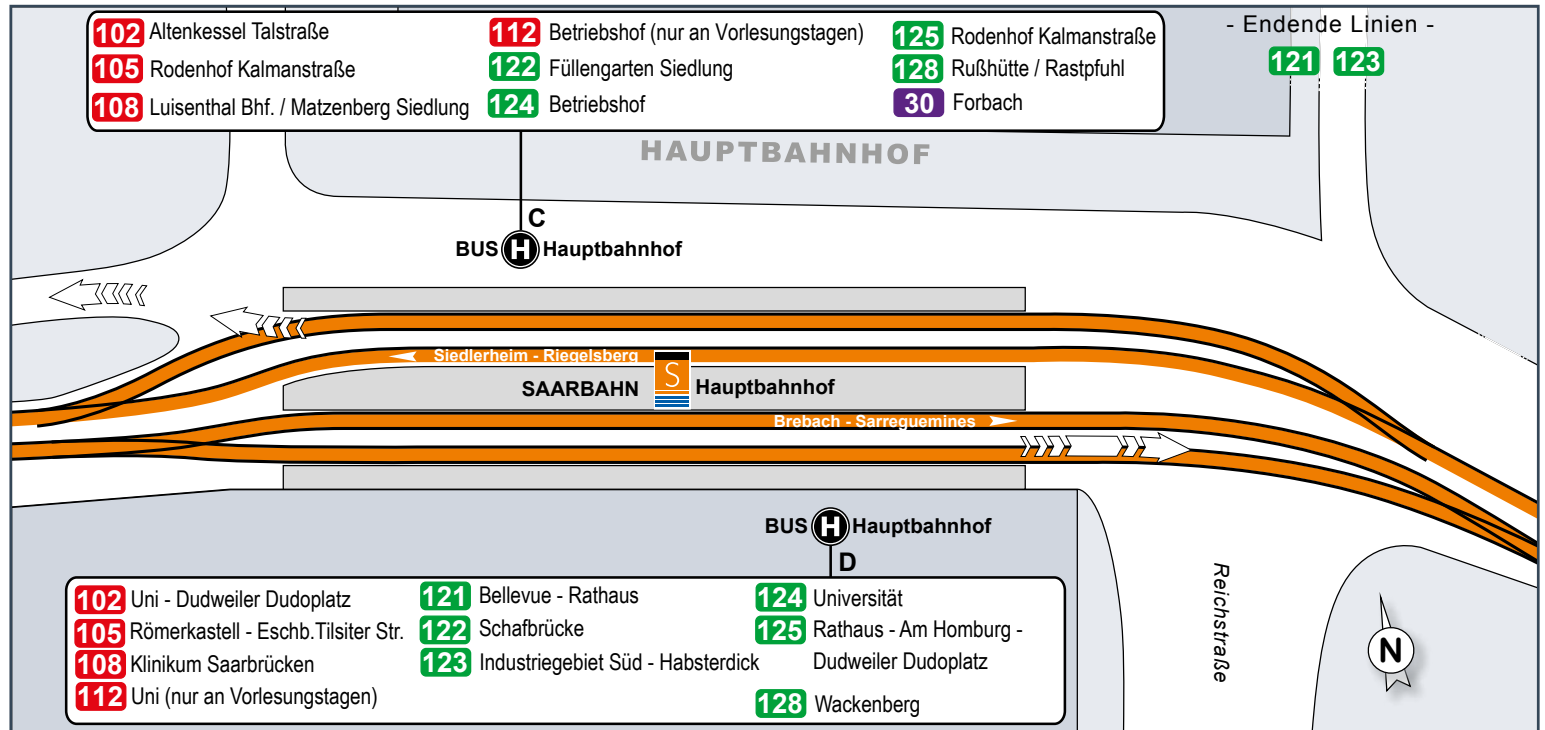

- Haltestelle barrierefrei
- Haltestelle bisher nur in einer Richtung barrierefrei
- Haltestelle mit taktilem Streifen
- 000: Linien der Saarbahn GmbH
- 999: Linien anderer Verkehrsunternehmen des saarVV

Umsteigemöglichkeiten an Haltestellen
Im Linienband (siehe oben) sind an den Haltestellen die Linien aufgelistet, an denen prinzipiell die Möglichkeit besteht, auf andere Linien umzusteigen.

Dies bedeutet jedoch nicht, dass bei jeder Fahrt auf dieser Linie ein direkter Anschluss an die Umsteigelinie besteht. Es wird lediglich darauf hingewiesen, dass die betreffende Linie und die Umsteigelinie hier eine/n gemeinsame Haltestelle bzw. Haltestellenbereich haben.

Haltestellenübersichtsplan Hauptbahnhof