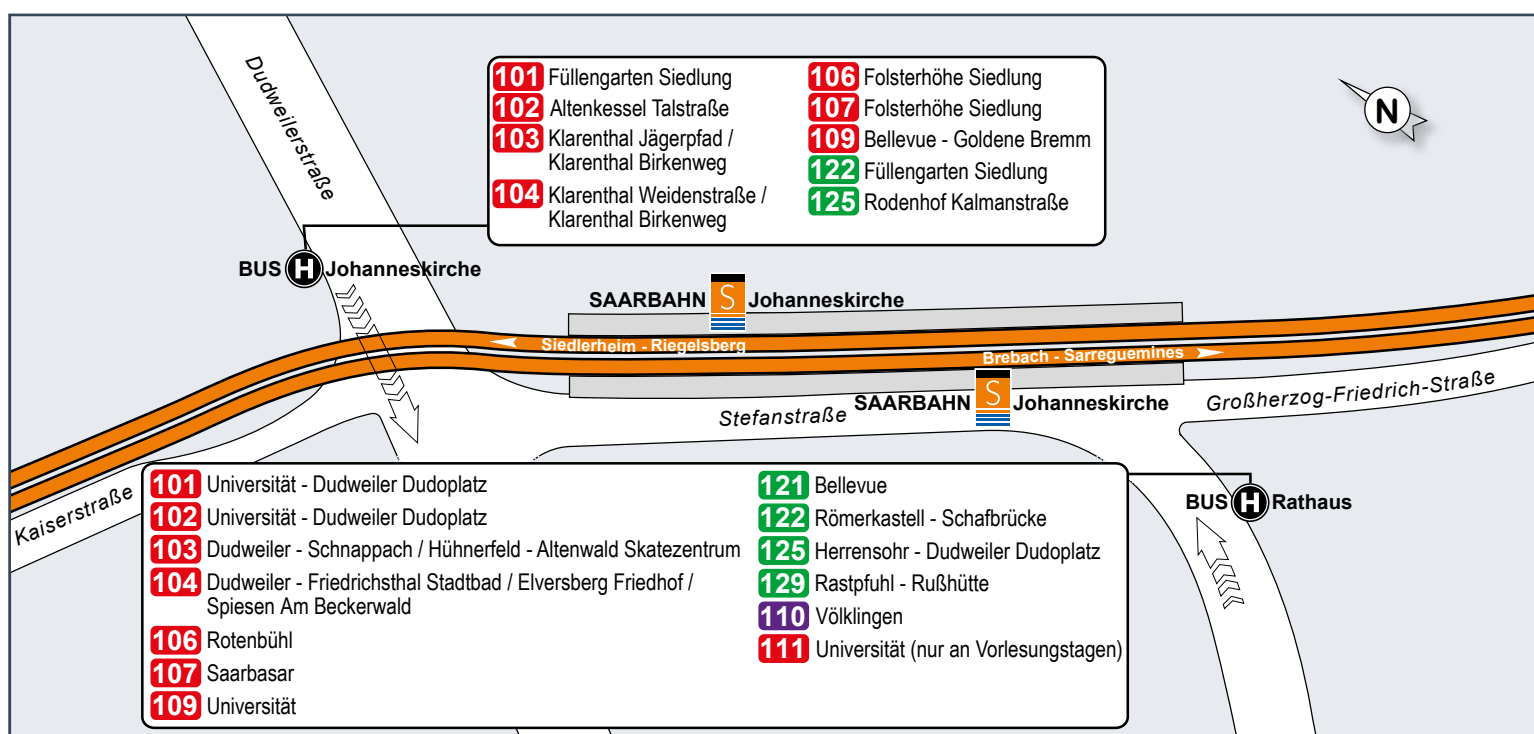

Montag - Freitag

Table with 16 columns showing bus routes from Universität Busterminal F to Rabbiner-Rülf-Platz. Includes route numbers and arrival times.

In den Fahrplantabellen sind aus Platzgründen nicht immer alle Haltestellen aufgeführt. Die Linienbänder zeigen alle Haltestellen.

Montag - Freitag

Table with 16 columns showing bus routes from Betriebs Hof to Universität Busterminal F. Includes route numbers and arrival times.

In den Fahrplantabellen sind aus Platzgründen nicht immer alle Haltestellen aufgeführt. Die Linienbänder zeigen alle Haltestellen.

Montag - Freitag

Table with 16 columns showing bus routes from Universität Busterminal F to Betriebs Hof. Includes route numbers and arrival times.

Haltestellenübersichtsplan Hauptbahnhof

Haltestellenübersichtsplan Johanneskirche

Haltestellenübersichtsplan Universität Busterminal