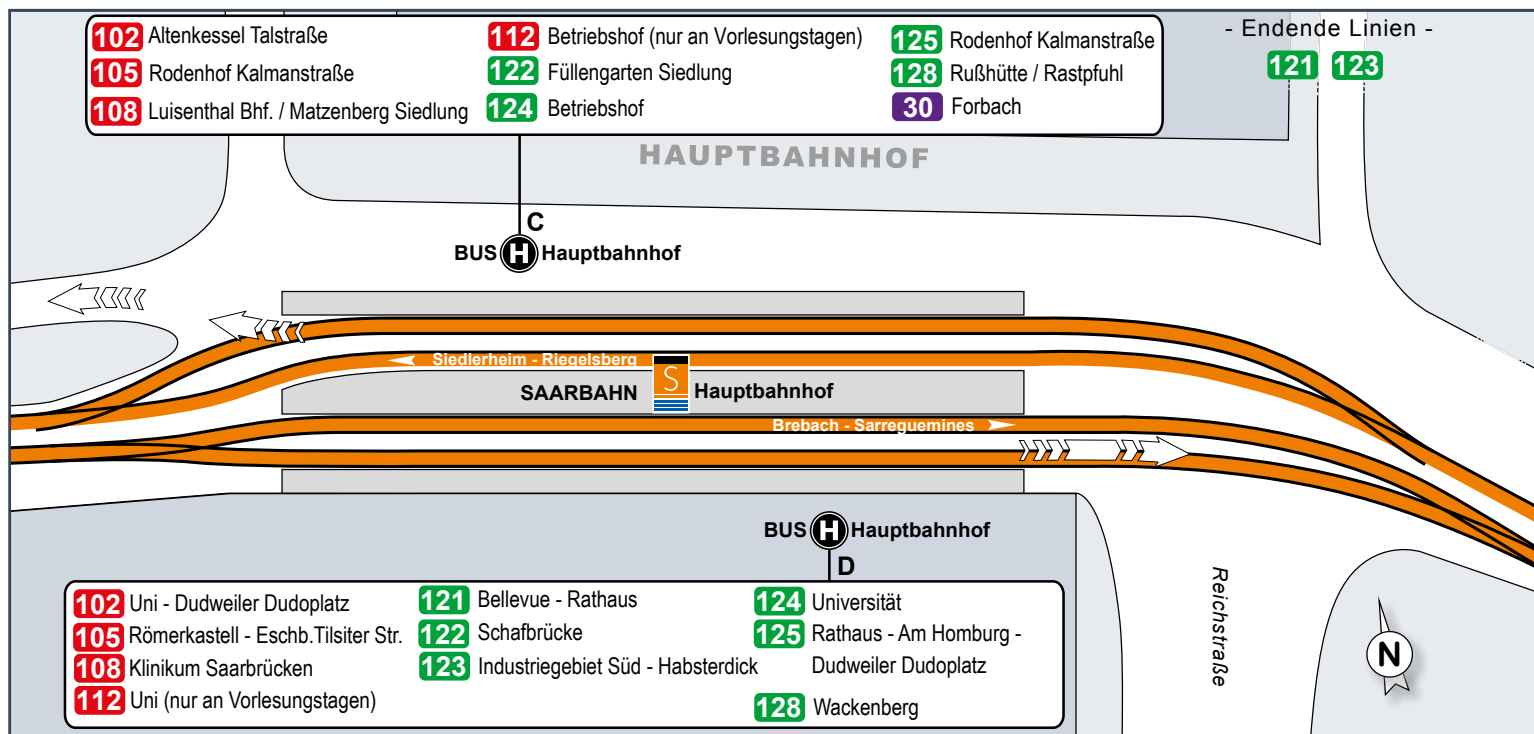

Montag - Freitag

Table with 16 columns showing bus routes from Universität Busterminal F to Rabbiner-Rülf-Platz. Includes route numbers and arrival times.

In den Fahrplantabellen sind aus Platzgründen nicht immer alle Haltestellen aufgeführt. Die Linienbänder zeigen alle Haltestellen.

Montag - Freitag

Table with 16 columns showing bus routes from Betriebs Hof to Universität Busterminal F. Includes route numbers and arrival times.

In den Fahrplantabellen sind aus Platzgründen nicht immer alle Haltestellen aufgeführt. Die Linienbänder zeigen alle Haltestellen.

Montag - Freitag

Table with 16 columns showing bus routes from Universität Busterminal F to Betriebs Hof. Includes route numbers and arrival times.

Haltestellenübersichtsplan Hauptbahnhof

Haltestellenübersichtsplan Johanneskirche

Haltestellenübersichtsplan Universität Busterminal