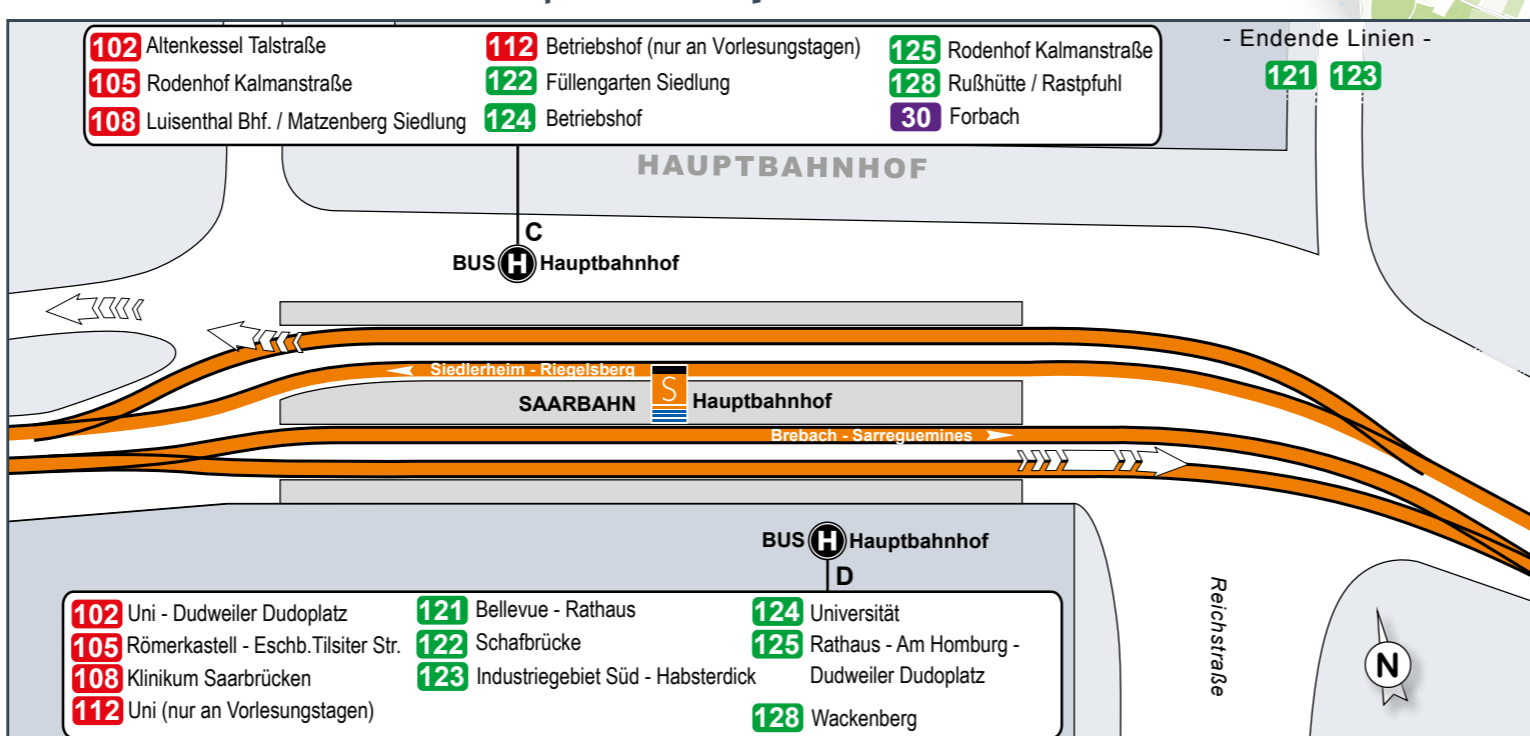

Wabe 111

- ♿ Haltestelle barrierefrei
- ♿ Haltestelle bisher nur in einer Richtung barrierefrei
- ♻ Haltestelle mit taktilem Streifen
- ♻ Haltestelle bisher nur in einer Richtung mit taktilem Streifen
- 000: Linien der Saarbahn GmbH
- 999: Linien anderer Verkehrsunternehmen des saarVV

Umsteigemöglichkeiten an Haltestellen
Im Linienband (siehe oben) sind an den Haltestellen die Linien aufgelistet, an denen prinzipiell die Möglichkeit besteht, auf andere Linien umzusteigen.

Dies bedeutet jedoch nicht, dass bei jeder Fahrt auf dieser Linie ein direkter Anschluss an die Umsteigelinie besteht. Es wird lediglich darauf hingewiesen, dass die betreffende Linie und die Umsteigelinie hier eine/n gemeinsame Haltestelle bzw. Haltestellenbereich haben.

Haltestellenübersichtsplan Hansahaus/Ludwigskirche