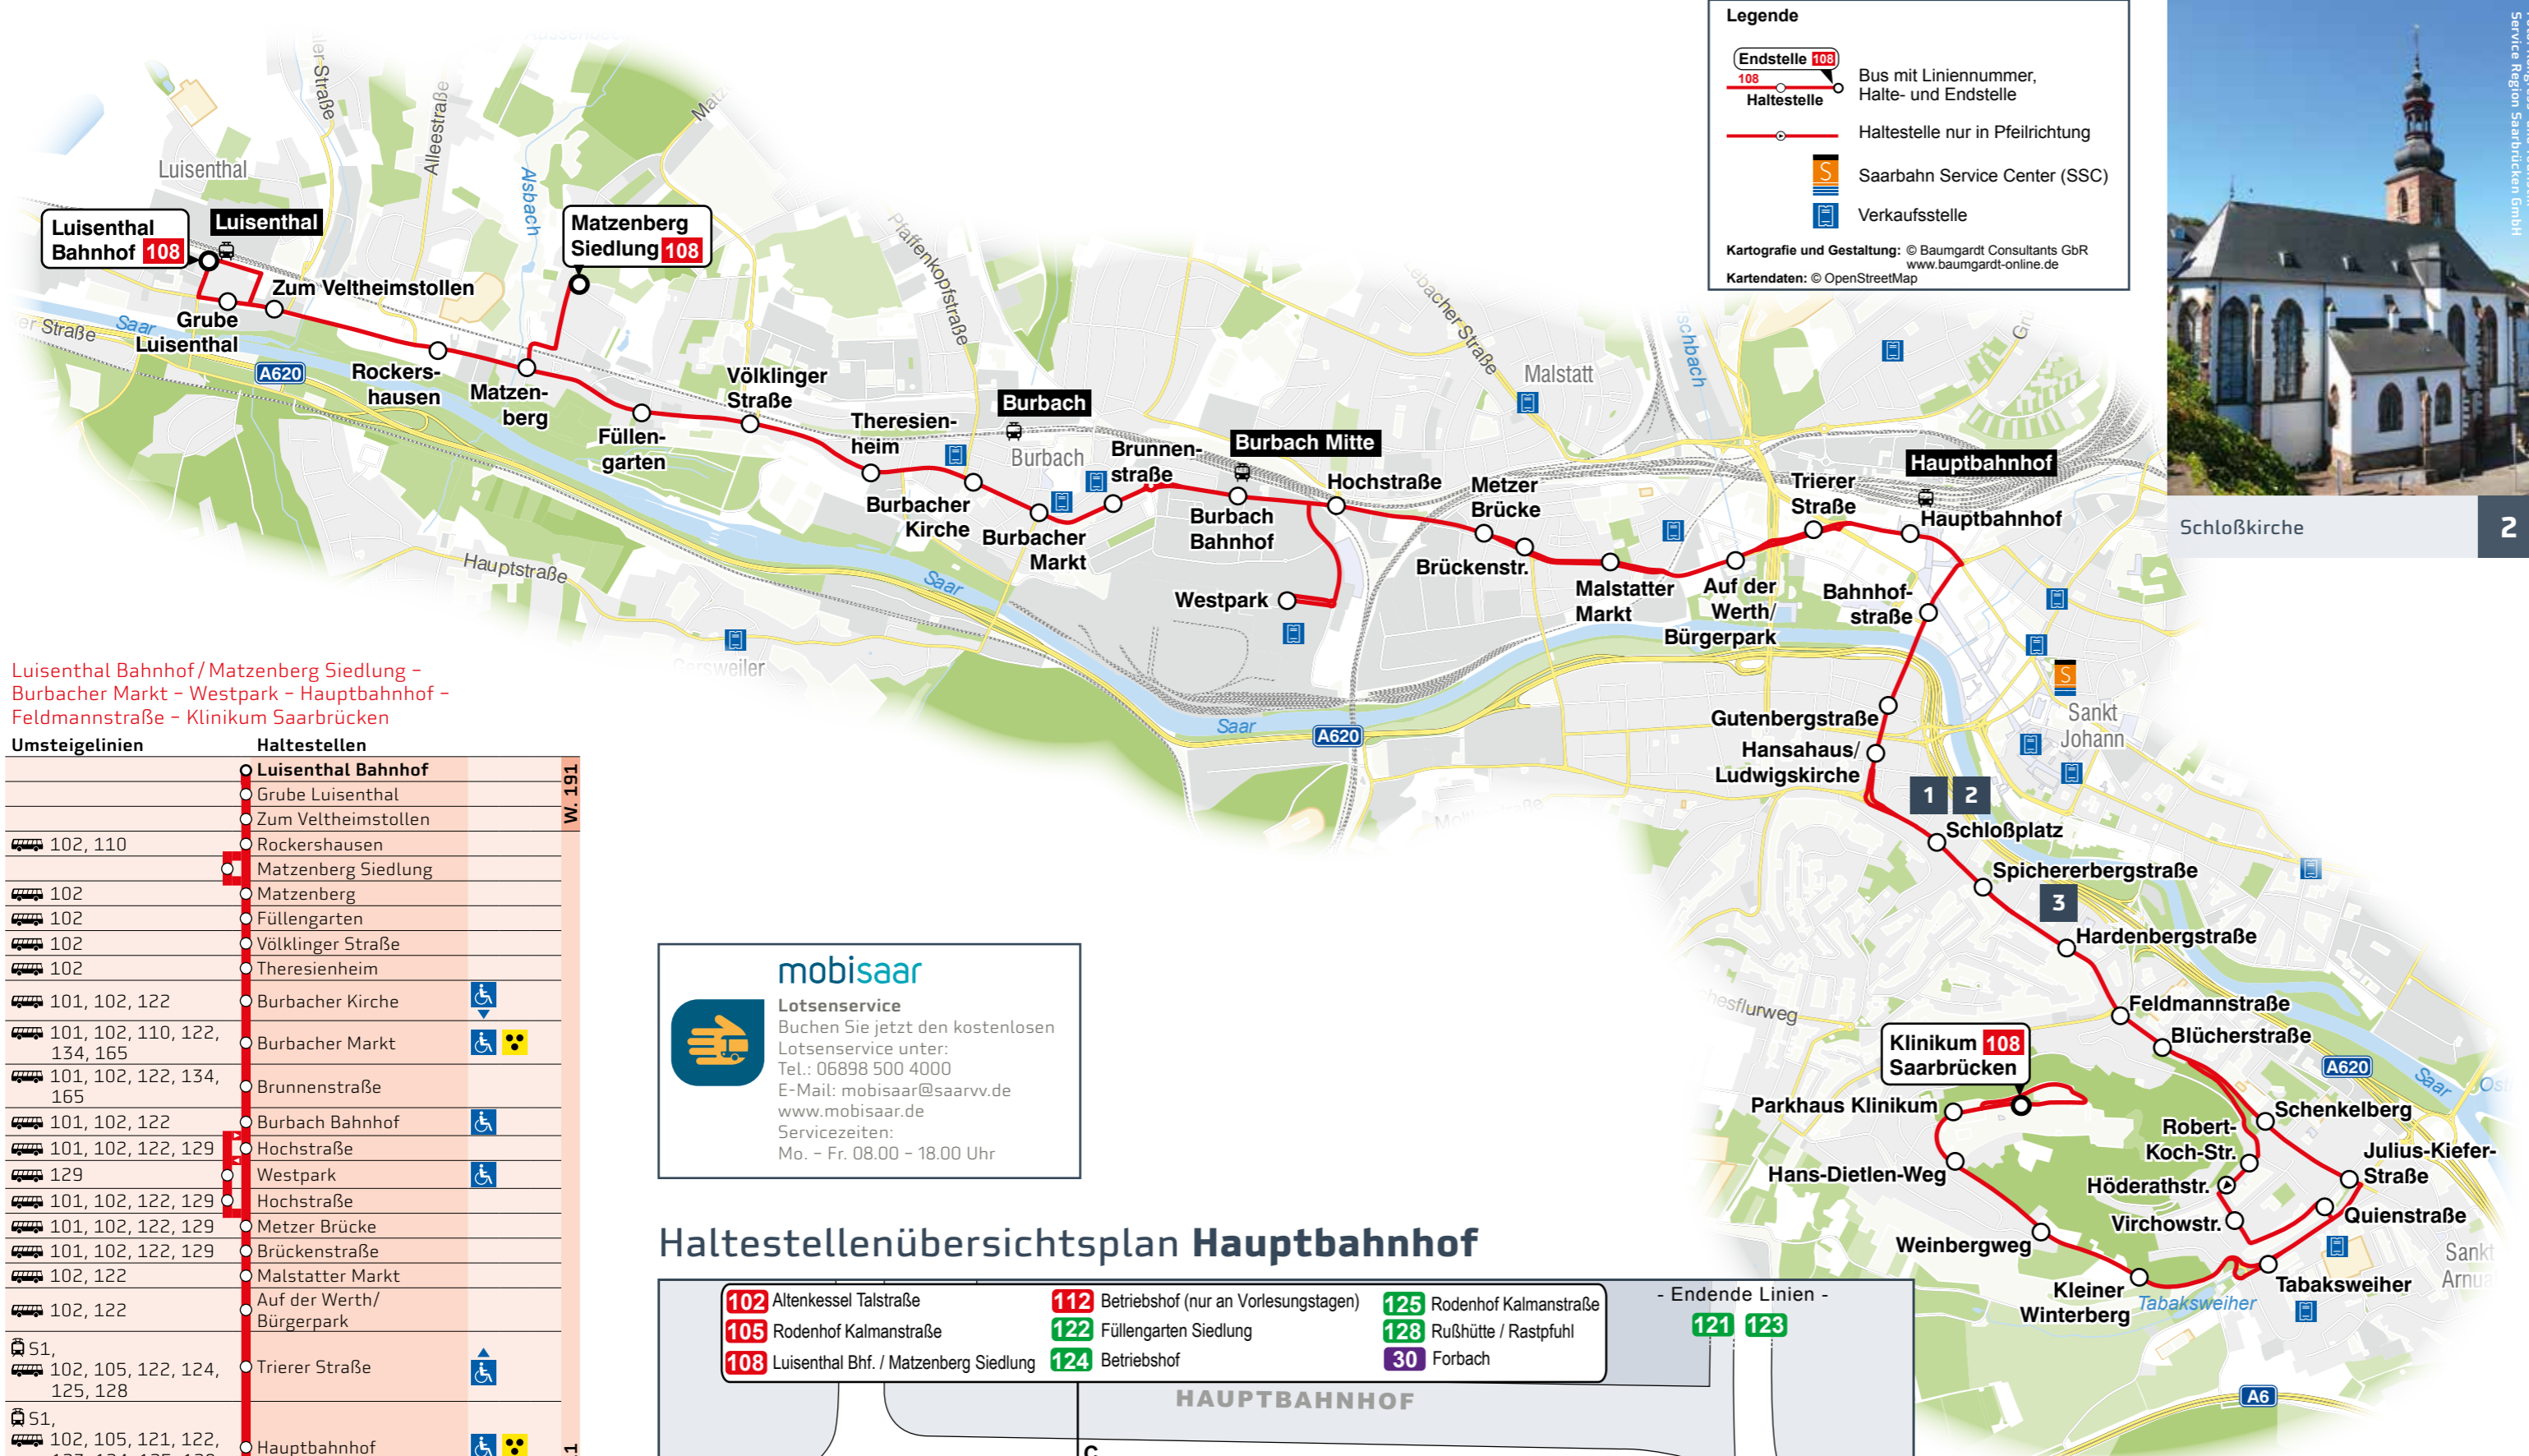

FAHRPLAN

108

Luisenthal Bahnhof / Matzenberg Siedlung - Klinikum Saarbrücken

gültig ab 02. Februar 2018

Legende

- Endstelle 108
- Haltestelle
- Haltestelle nur in Pfeilrichtung
- Saarbahn Service Center (SSC)
- Verkaufsstelle

Kartografie und Gestaltung: © Baumgardt Consultants GbR
www.baumgardt-online.de
Kartendaten: © OpenStreetMap

Luisenthal Bahnhof / Matzenberg Siedlung - Burbacher Markt - Westpark - Hauptbahnhof - Feldmannstraße - Klinikum Saarbrücken

Umsteigelinien	Haltestellen	
	Luisenthal Bahnhof	W. 191
	Grube Luisenthal	
	Zum Veltheimstollen	
102, 110	Rockershausen	
	Matzenberg Siedlung	
102	Matzenberg	
102	Füllengarten	
102	Völklinger Straße	
102	Theresienheim	
101, 102, 122	Burbacher Kirche	♿
101, 102, 110, 122, 134, 165	Burbacher Markt	♿ ♻
101, 102, 122, 134, 165	Brunnenstraße	
101, 102, 122	Burbach Bahnhof	♿
101, 102, 122, 129	Hochstraße	♿
129	Westpark	♿
101, 102, 122, 129	Hochstraße	♿
101, 102, 122, 129	Metzer Brücke	
101, 102, 122, 129	Brückenstraße	
102, 122	Malstatter Markt	
102, 122	Auf der Werth/ Bürgerpark	
S1,	Trierer Straße	♿
102, 105, 122, 124, 125, 128	Hauptbahnhof	♿ ♻
S1,	Hauptbahnhof	♿ ♻
102, 105, 121, 122, 123, 124, 125, 128, 30, 172	Bahnhofstraße	
102, 105, 110, 121, 122, 123, 125, 128, 30	Gutenbergstraße	♿ ♻
101, 102, 103, 104, 105, 106, 107, 109, 110, 121, 122, 123, 125, 126, 128, 129	Hansahaus/ Ludwigskirche	♿ ♻
105, 121	Schloßplatz	♿ ♻
105, 121	Spichererbergstraße	
105, 121	Hardenbergstraße	
105, 121, 126, 128	Feldmannstraße	
126, 128	Blücherstraße	
126, 128	Schenkelberg	
126, 128, 136	Julius-Kiefer-Straße	
	Robert-Koch-Straße	
	Höderathstraße	
	Virchowstraße	
	Quienstraße	
128, 136	Tabaksweiher	
136	Kleiner Winterberg	
136	Weinbergweg	
136	Hans-Dietlen-Weg	
136	Parkhaus Klinikum	♿ ♻
136	Klinikum Saarbrücken	♿ ♻

Haltestellenübersichtsplan Hansahaus/Ludwigskirche